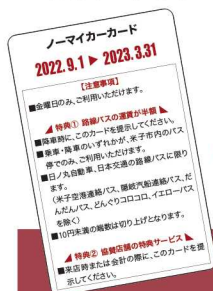

実施期間

令和4年9月1日～

令和5年3月31日まで

環境への負担軽減を目的に、公共交通の利用を促進し、ノーマイカー運動を実施します。

米子市ノーマイカー運動に参加登録して、ノーマイカーカードを手に入れよう!

参加者募集中!

対象

以下の条件を満たす方

- ◆ 勤務先が米子市内の方
- ◆ 主にマイカー通勤をしている方
- ◆ 趣旨に賛同いただける方

内容

- ① 事前に勤務先に対して「ノーマイカー運動」参加希望を申し出てください。
- ② 勤務先は、米子市に参加登録を行ってください。
- ③ 参加登録後「ノーマイカーカード」を送付します。
- ④ 実施後、各事業者（勤務先）から実績報告を提出していただきます。

金曜日のお得な特典

特典1 路線バスの運賃が半額