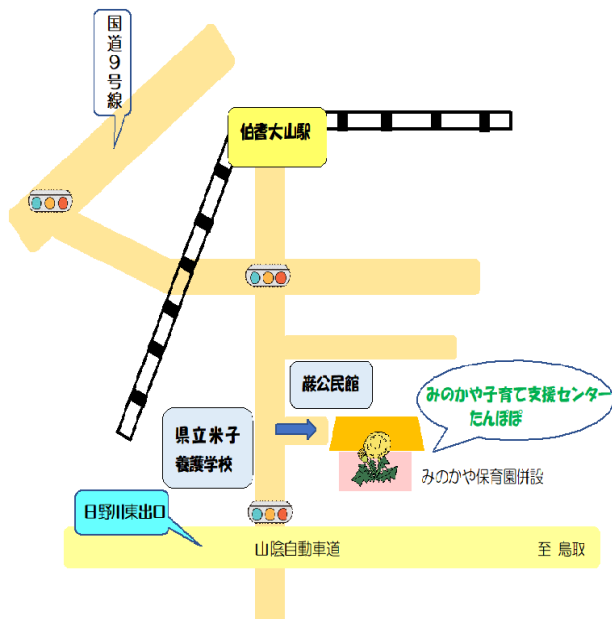

園庭開放 …毎月第1・第3火曜日の11時~12時の間、箕蚊屋保育園の園庭を解放されます。利用希望の方は、当支援センターへご予約ください。(5月は 7日と21日です)

0歳児対象日 … ※予約をお願いします ※0歳児さんのみが利用対象の時間です。

尚、0歳児さんは この日に限らずいつでも利用できます。

※今月は、
第2・第3木曜日です

・9日(木) 13:30~15:00

・16日(木) 10:30~12:00 **ぽんぽんむぎゅうの日**です
(ハイハイからあんだよ)

たんぽぽタイム

- ・5月8日(水) 10:00～
- 「ブルーバードさんのコンサート」
- フルートやサクスの生演奏をお子さんと一緒に楽しみください
- ※予約をお願いします

こころとからだの発達講座

「リズム遊びと絵本」

～4日ヵ月から6ヵ月の子どもの発達とかかわり方～

講師 林原美恵子先生

5月27日(月) 10:00～

※予約をお願いします

♡利用者の皆様へお願い♡

※下記にあてはまる方は、ご利用をお控えいただきますようお願いいたします。

1. 発熱(37.5℃以上)がある方
2. 風邪症状がある方
3. 過去5日以内に、感染症と診断された方
4. 体調不良・風邪症状・感染症により、保育園・幼稚園をお休みされている方(休園をの場合を含む)

上限組数・上限利用時間はありませんが、混雑時はお声がけさせていただく場合がありますのでご了承ください。

駐車場は、箕蚊屋保育園駐車場をご利用ください。

箕蚊屋子育て支援センターたんぽぽ

(みのかや保育園併設)

〒689-3543 米子市蚊屋 291-11

☎ (0859) 36-8786

☎ 080-5720-0088