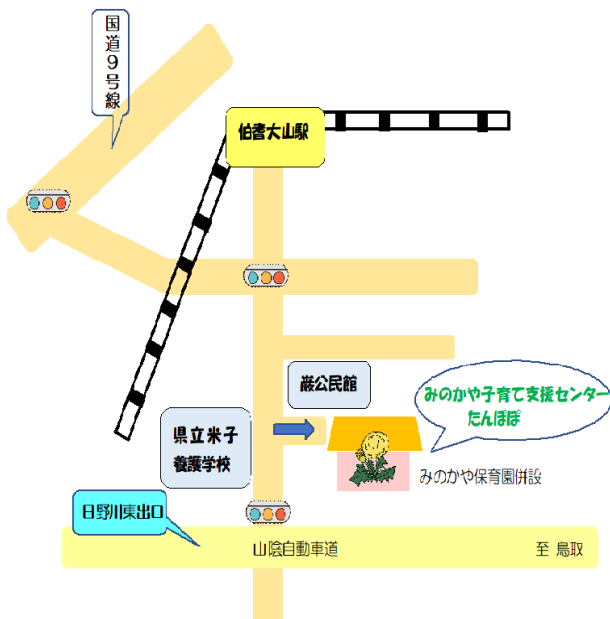

- 4月9日(火) 10:00~
- 場所 箕蚊屋保育園遊戯室
- オカリナフレンズの皆さんによるオカリナの演奏を楽しみましょう
- ※予約をお願いします

ぽんぽんむぎゅう
(シェルハブメソッド)

あかちゃんが生まれてから歩き出すまでの過程で必要な遊びや運動などのかかわり方を楽しく学びましょう。今年度は、対象の子どもさんを「ねんね」と「はいはいからあんよ」に分けました。

- 4月25日(木) 13:30~
- 「ねんね」対象
- 5月は「はいはいからあんよ」対象です。
- ※予約をお願いします

こころとかからだの発達講座
「リズム遊びと絵本」

~0~3か月の子どもの発達とかかわり方~

講師 林原美恵子先生

4月22日(月) 10:00~

前年度人気の講座でした。

※予約をお願いします

箕蚊屋子育て支援センターたんぽぽ

(みのかや保育園併設)

〒689-3543 米子市蚊屋 291-11

☎ (0859) 36-8786

☎ 080-5720-0088

♡利用者の皆様へお願い♡

※下記にあてはまる方は、ご利用をお控えいただきますようお願いいたします。

1. 発熱 (37.5℃以上) がある方
2. 風邪症状がある方
3. 過去5日以内に、感染症と診断された方
4. 体調不良・風邪症状・感染症により、保育園・幼稚園をお休みされている方 (休園をの場合を含む)

上限組数・上限利用時間はありませんが、混雑時はお声がけさせていただく場合がありますのでご了承ください。

駐車場は、箕蚊屋保育園駐車場をご利用ください。