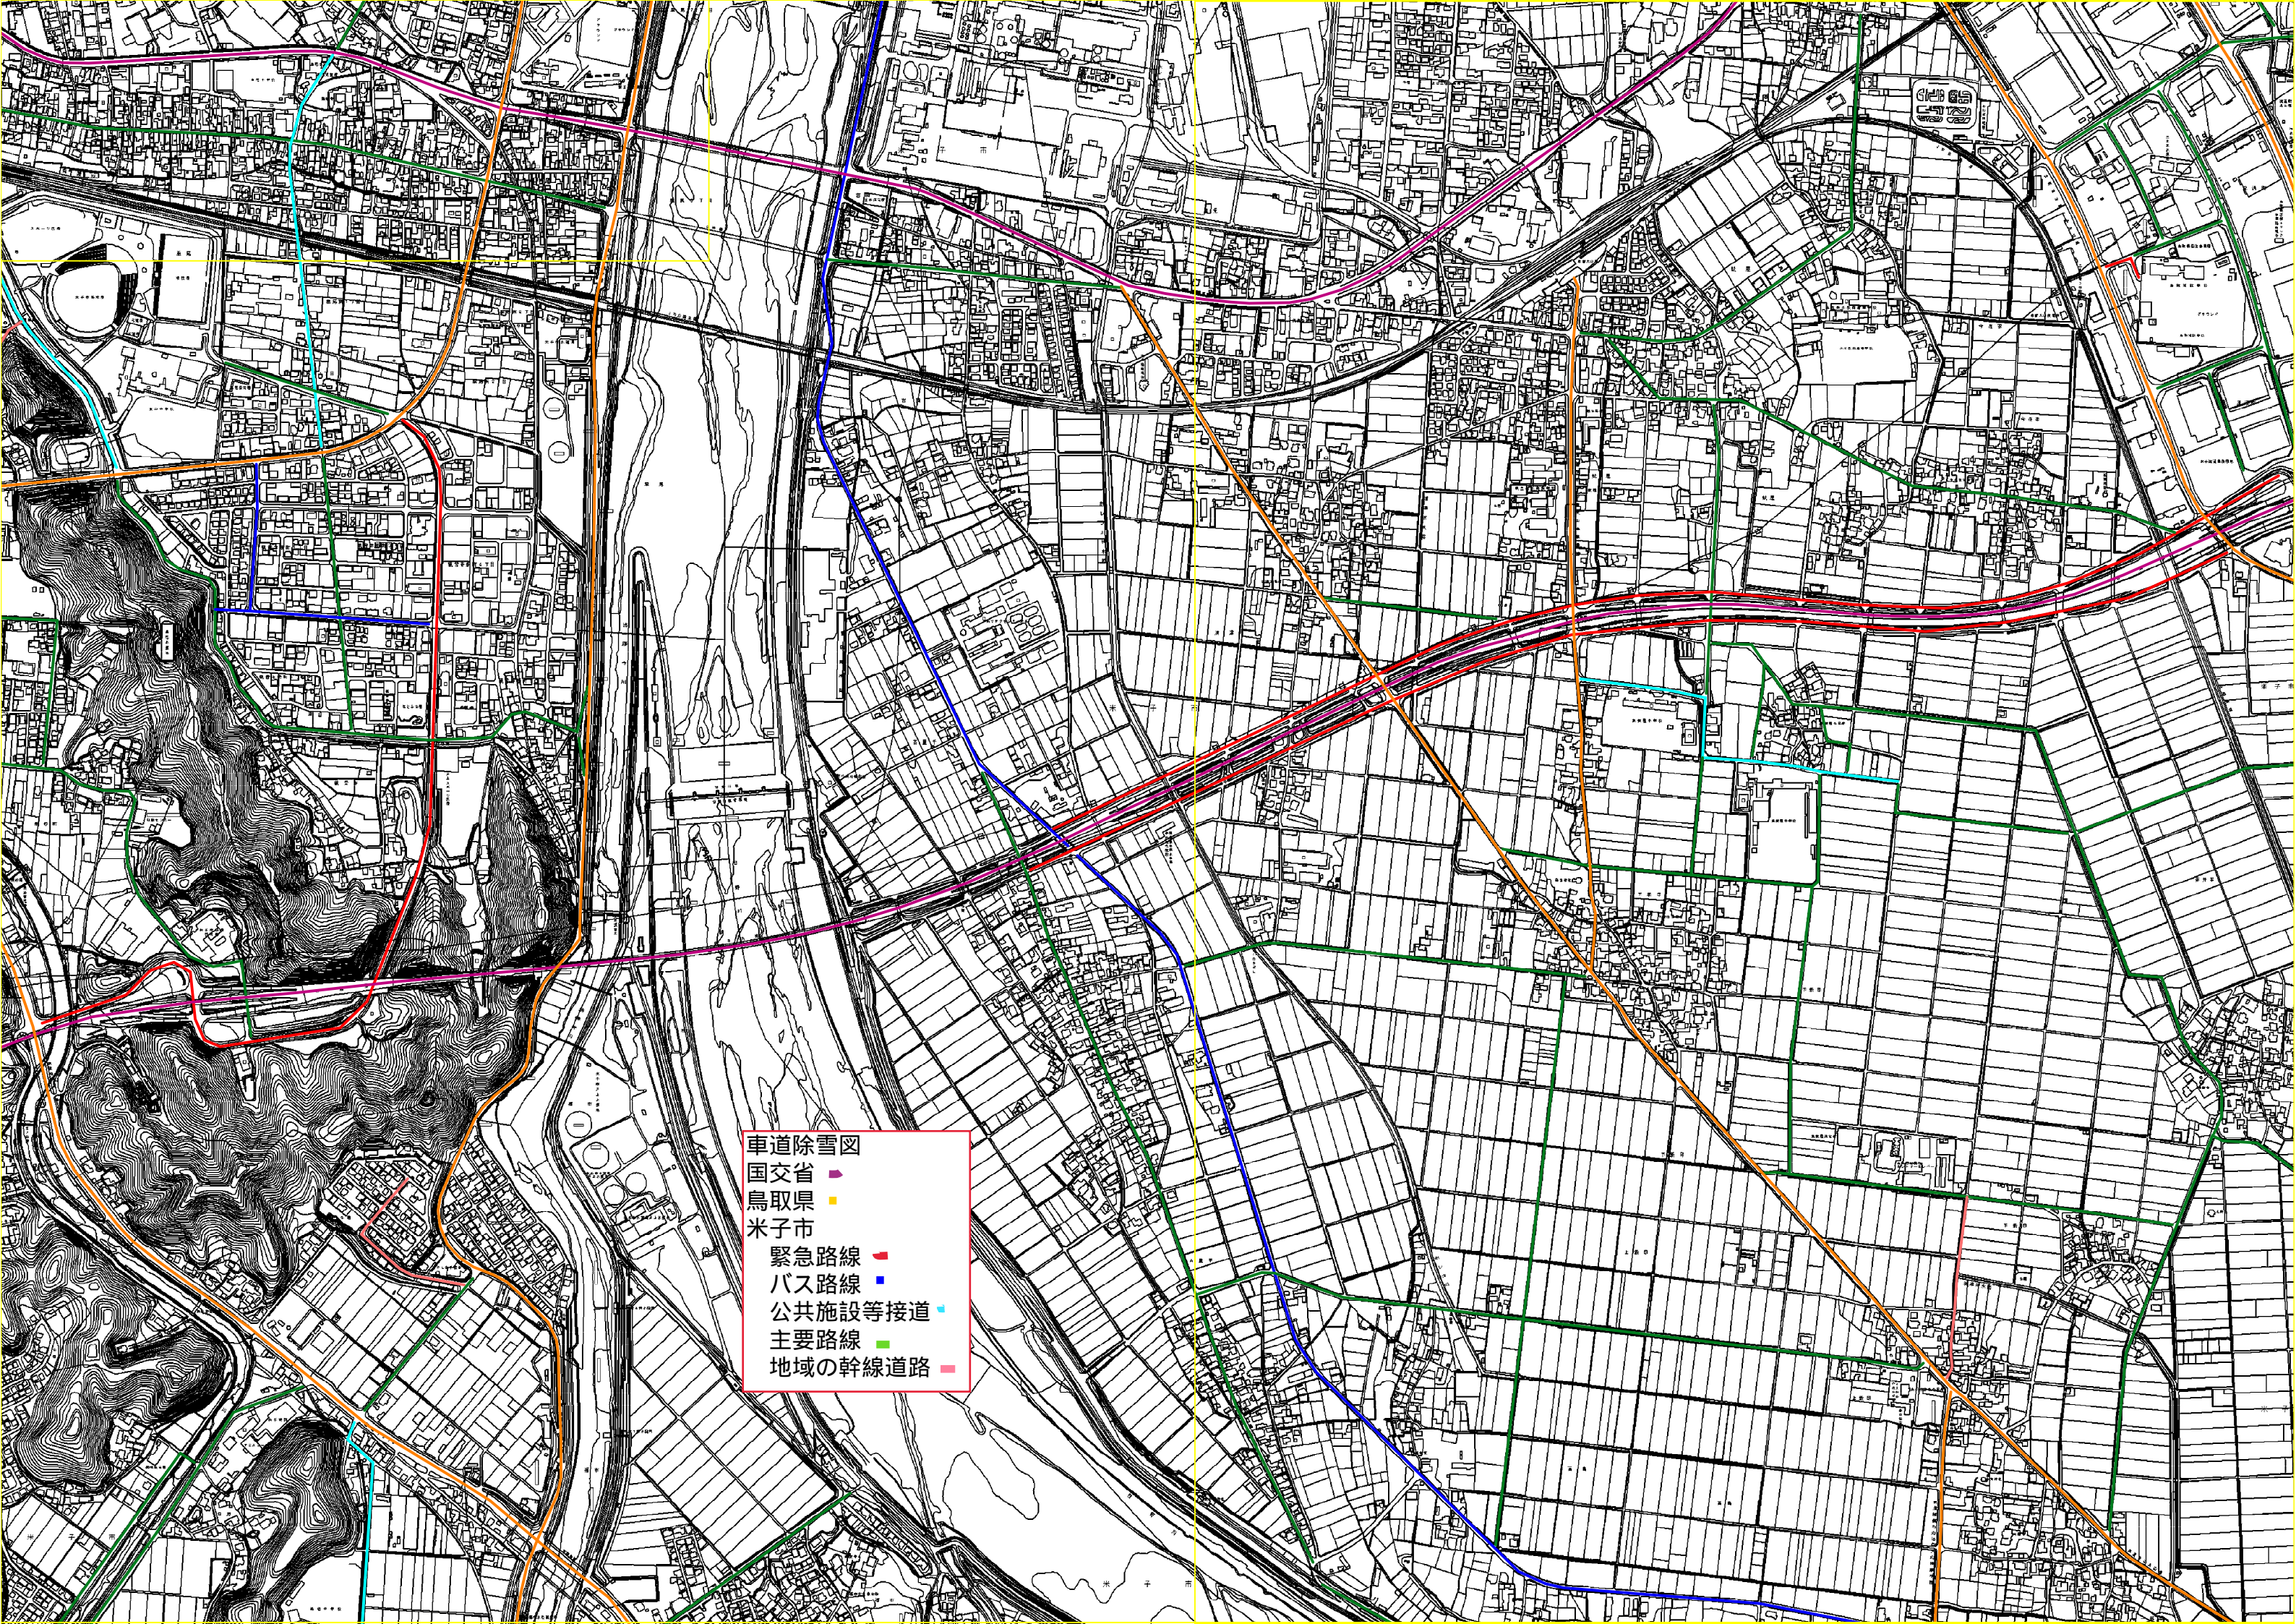

車道除雪図

国交省

鳥取県

米子市

緊急路線

バス路線

公共施設等接道

主要路線

地域の幹線道路

- 車道除雪図
- 国交省 ■
- 鳥取県 ■
- 米子市 ■
- 緊急路線 ■
- バス路線 ■
- 公共施設等接道 ■
- 主要道路 ■
- 地域の幹線道路 ■

- 車道除雪図
- 国交省 ■
 - 鳥取県 ■
 - 米子市
 - 緊急路線 ■
 - バス路線 ■
 - 公共施設等接道 ■
 - 主要路線 ■
 - 地域の幹線道路 ■

- 車道除雪図
- 国交省 ■
 - 鳥取県 ■
 - 米子市 ■
 - 緊急路線 ■
 - バス路線 ■
 - 公共施設等接道 ■
 - 主要路線 ■
 - 地域の幹線道路 ■