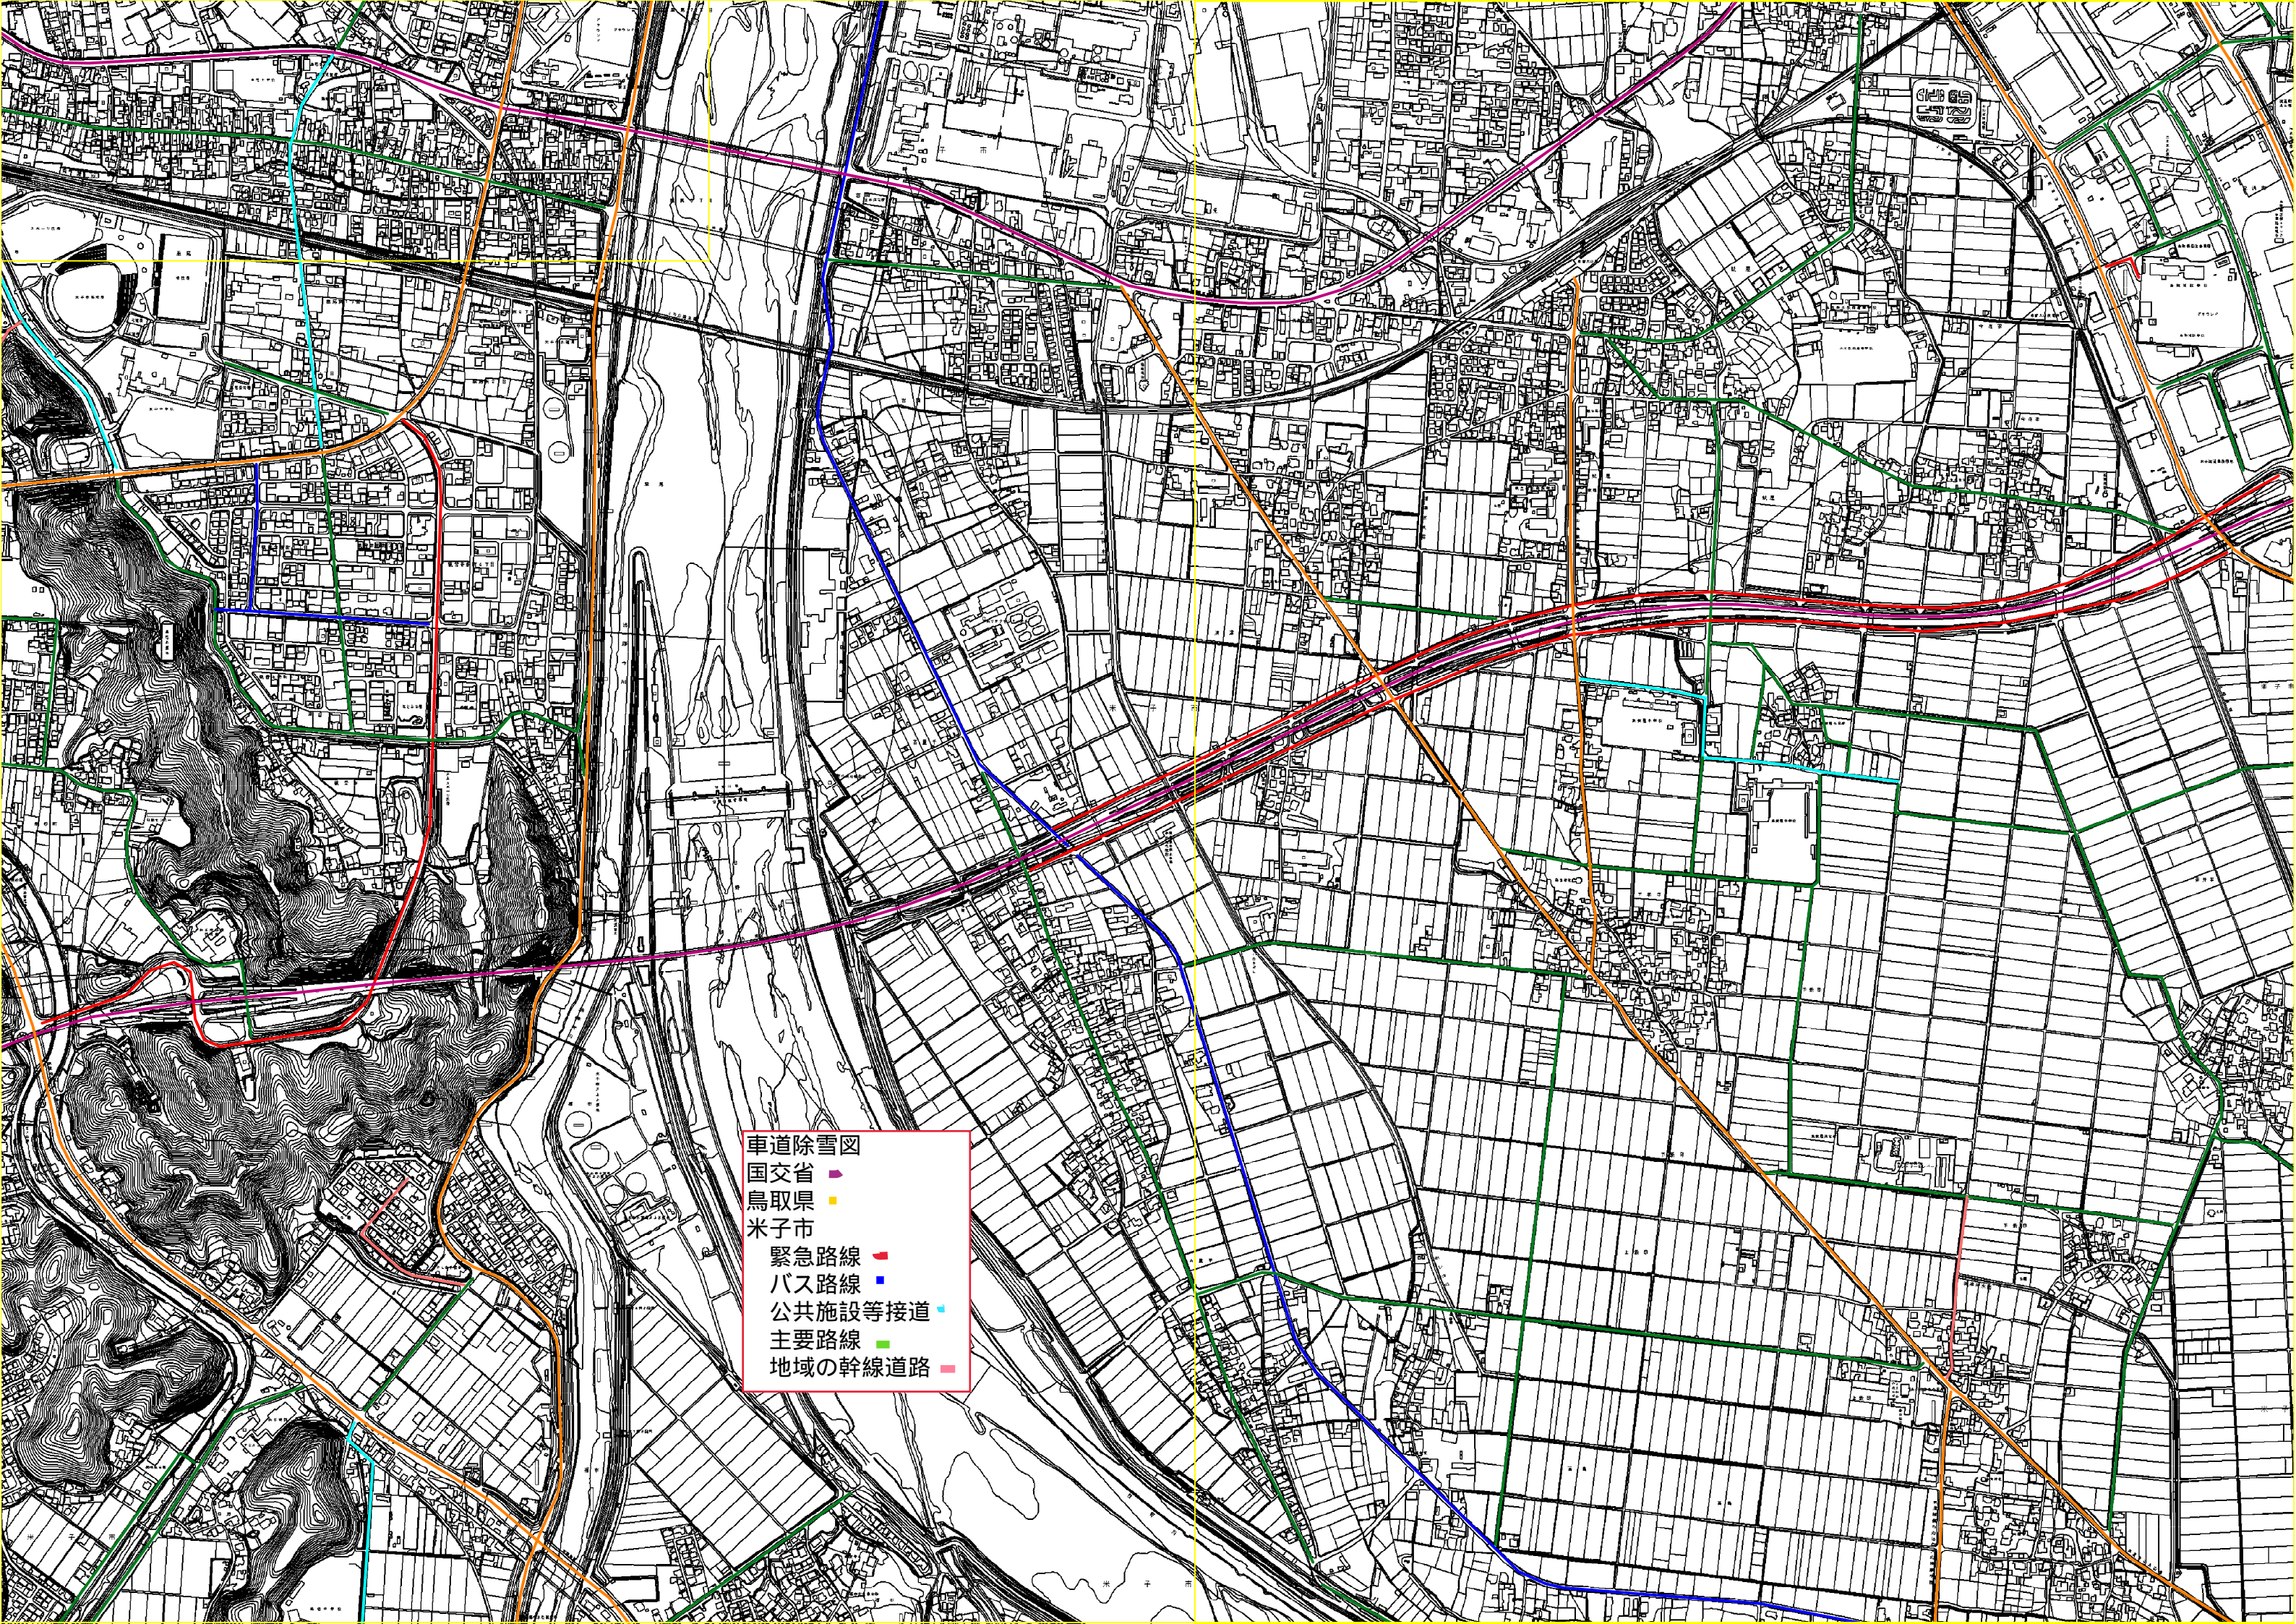

- 車道除雪図
- 国交省 ■
 - 鳥取県 ■
 - 米子市 ■
 - 緊急路線 ■
 - バス路線 ■
 - 公共施設等接道 ■
 - 主要路線 ■
 - 地域の幹線道路 ■

- 車道除雪図
- 国交省 ■
 - 鳥取県 ■
 - 米子市 ■
 - 緊急路線 ■
 - バス路線 ■
 - 公共施設等接道 ■
 - 主要路線 ■
 - 地域の幹線道路 ■

- 車道除雪図
- 国交省 ■
 - 鳥取県 ■
 - 米子市
 - 緊急路線 ■
 - バス路線 ■
 - 公共施設等接道 ■
 - 主要路線 ■
 - 地域の幹線道路 ■