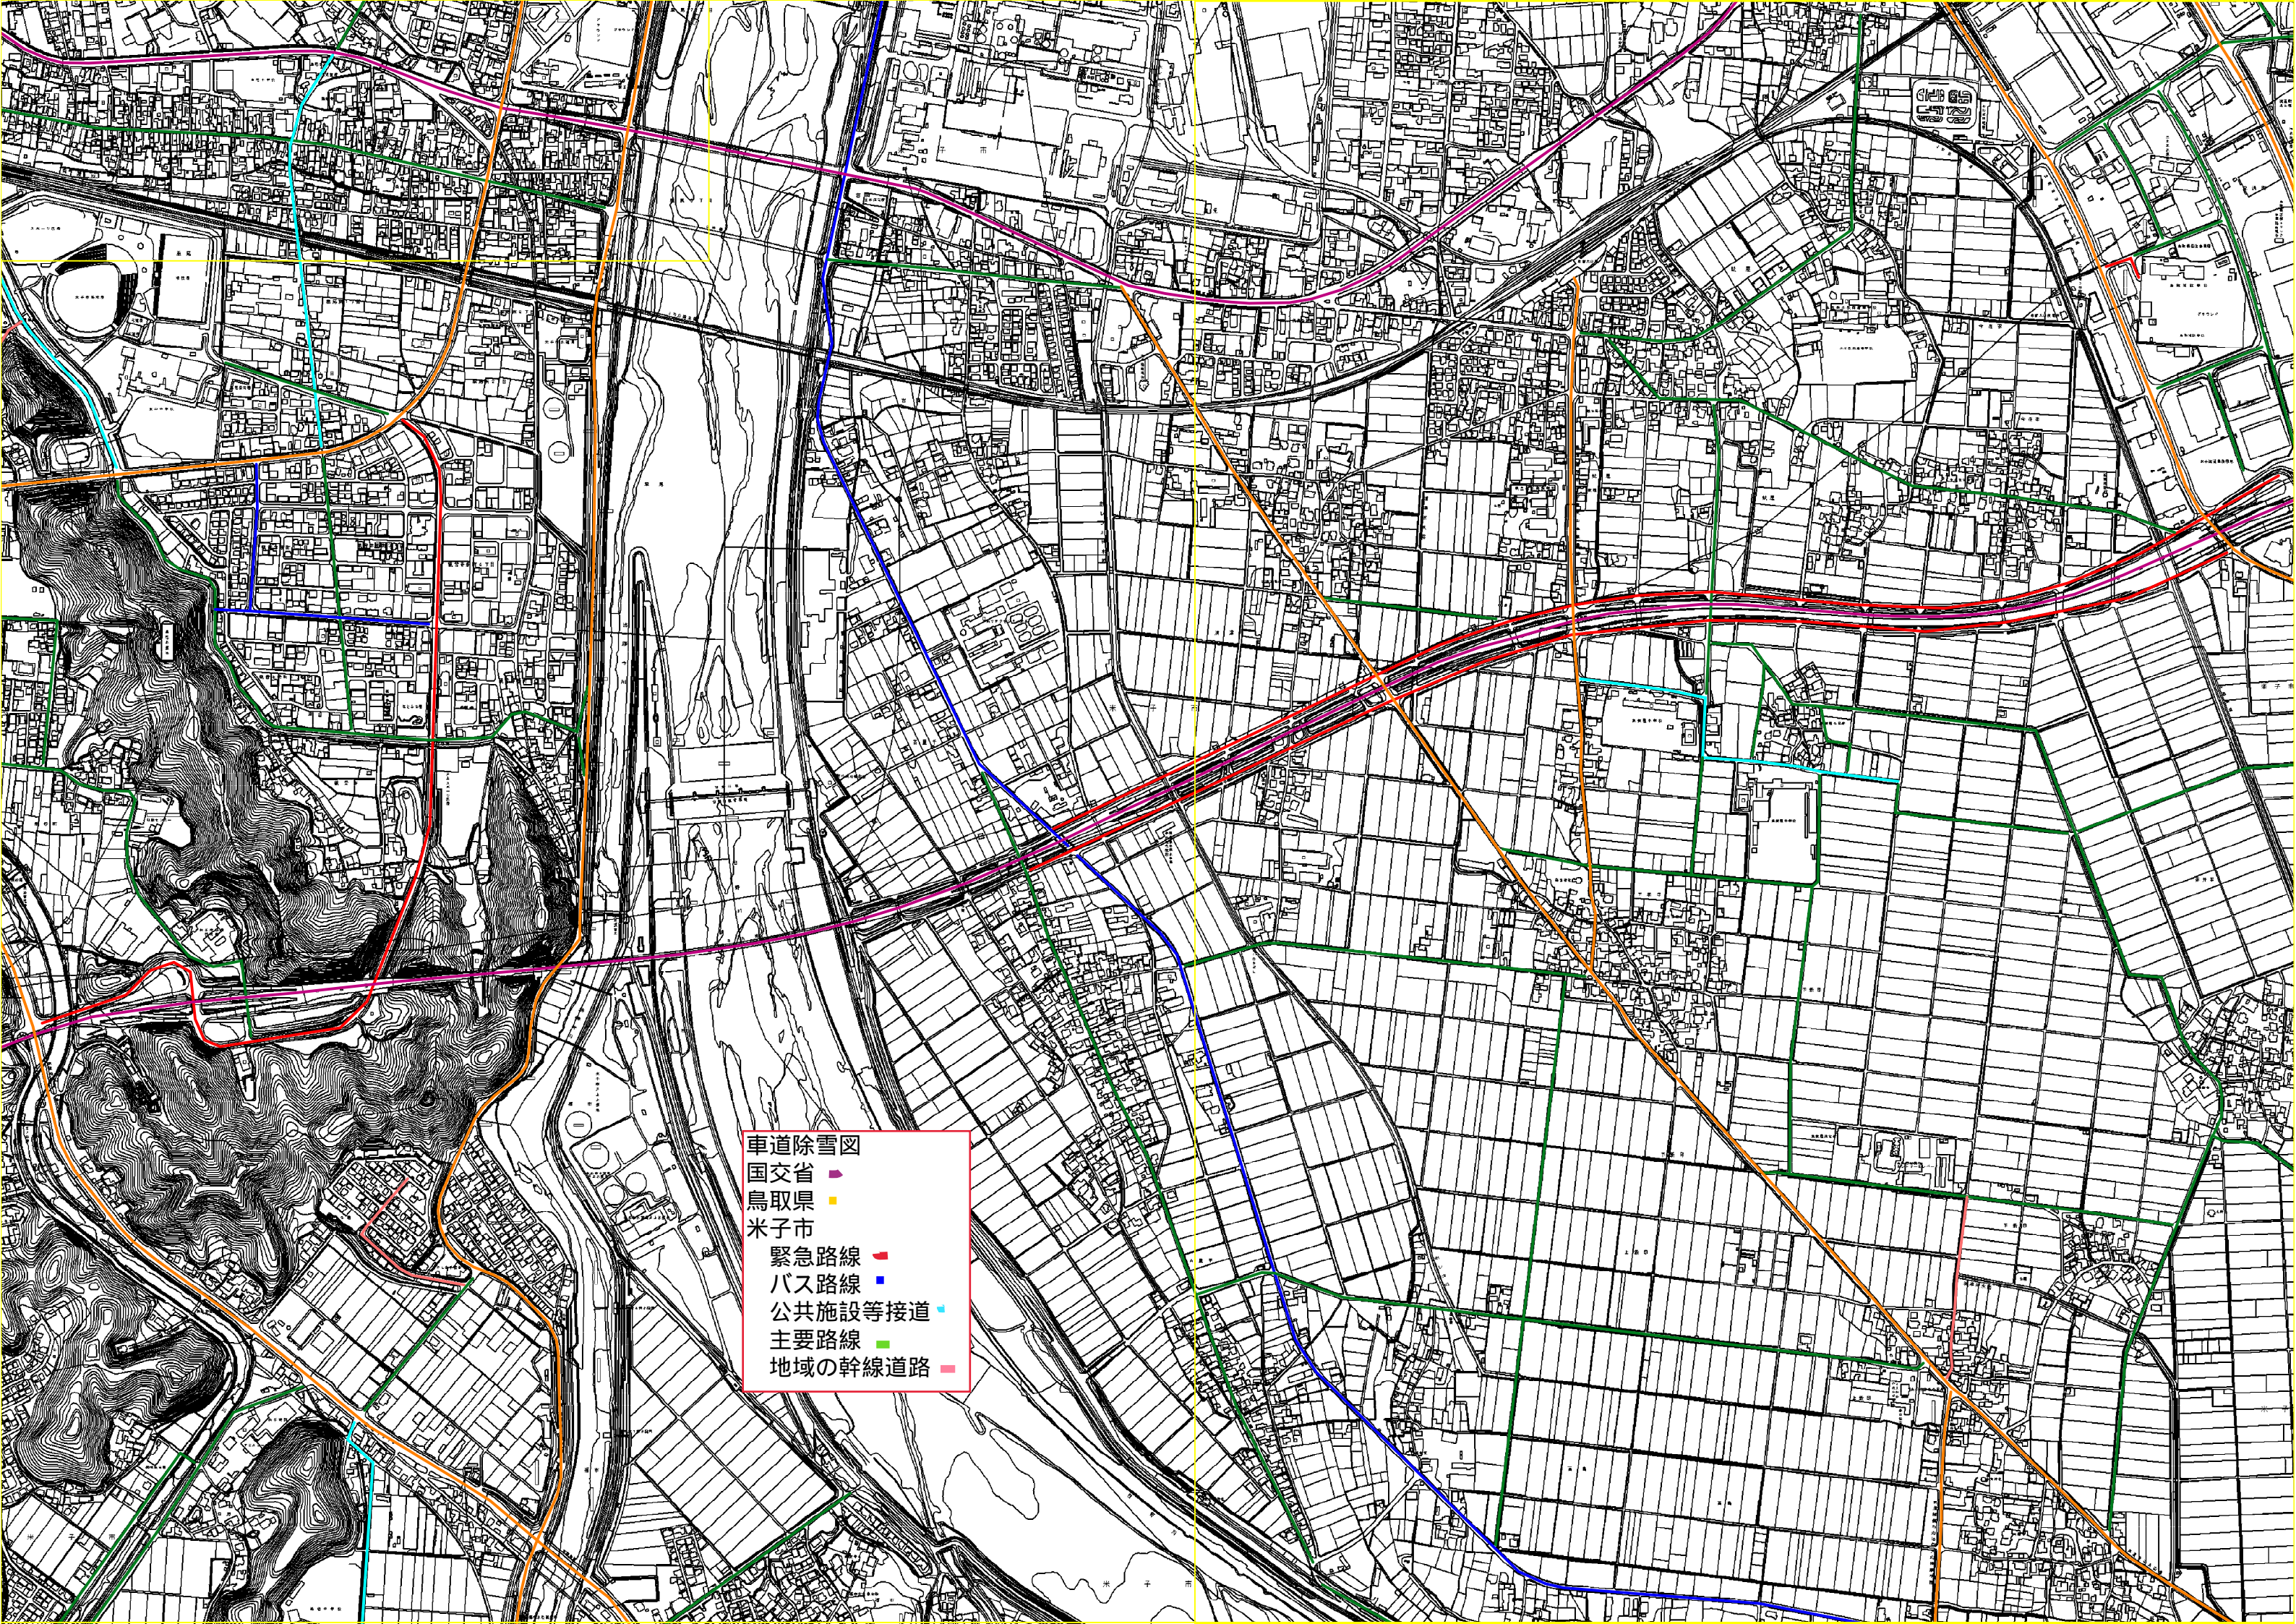

- 車道除雪図
- 国交省
 - 鳥取県
 - 米子市
 - 緊急路線
 - バス路線
 - 公共施設等接道
 - 主要路線
 - 地域の幹線道路

車道除雪図

国交省

鳥取県

米子市

緊急路線

バス路線

公共施設等接道

主要路線

地域の幹線道路

- 車道除雪図
- 国交省 ■
 - 鳥取県 ■
 - 米子市
 - 緊急路線 ■
 - バス路線 ■
 - 公共施設等接道 ■
 - 主要路線 ■
 - 地域の幹線道路 ■