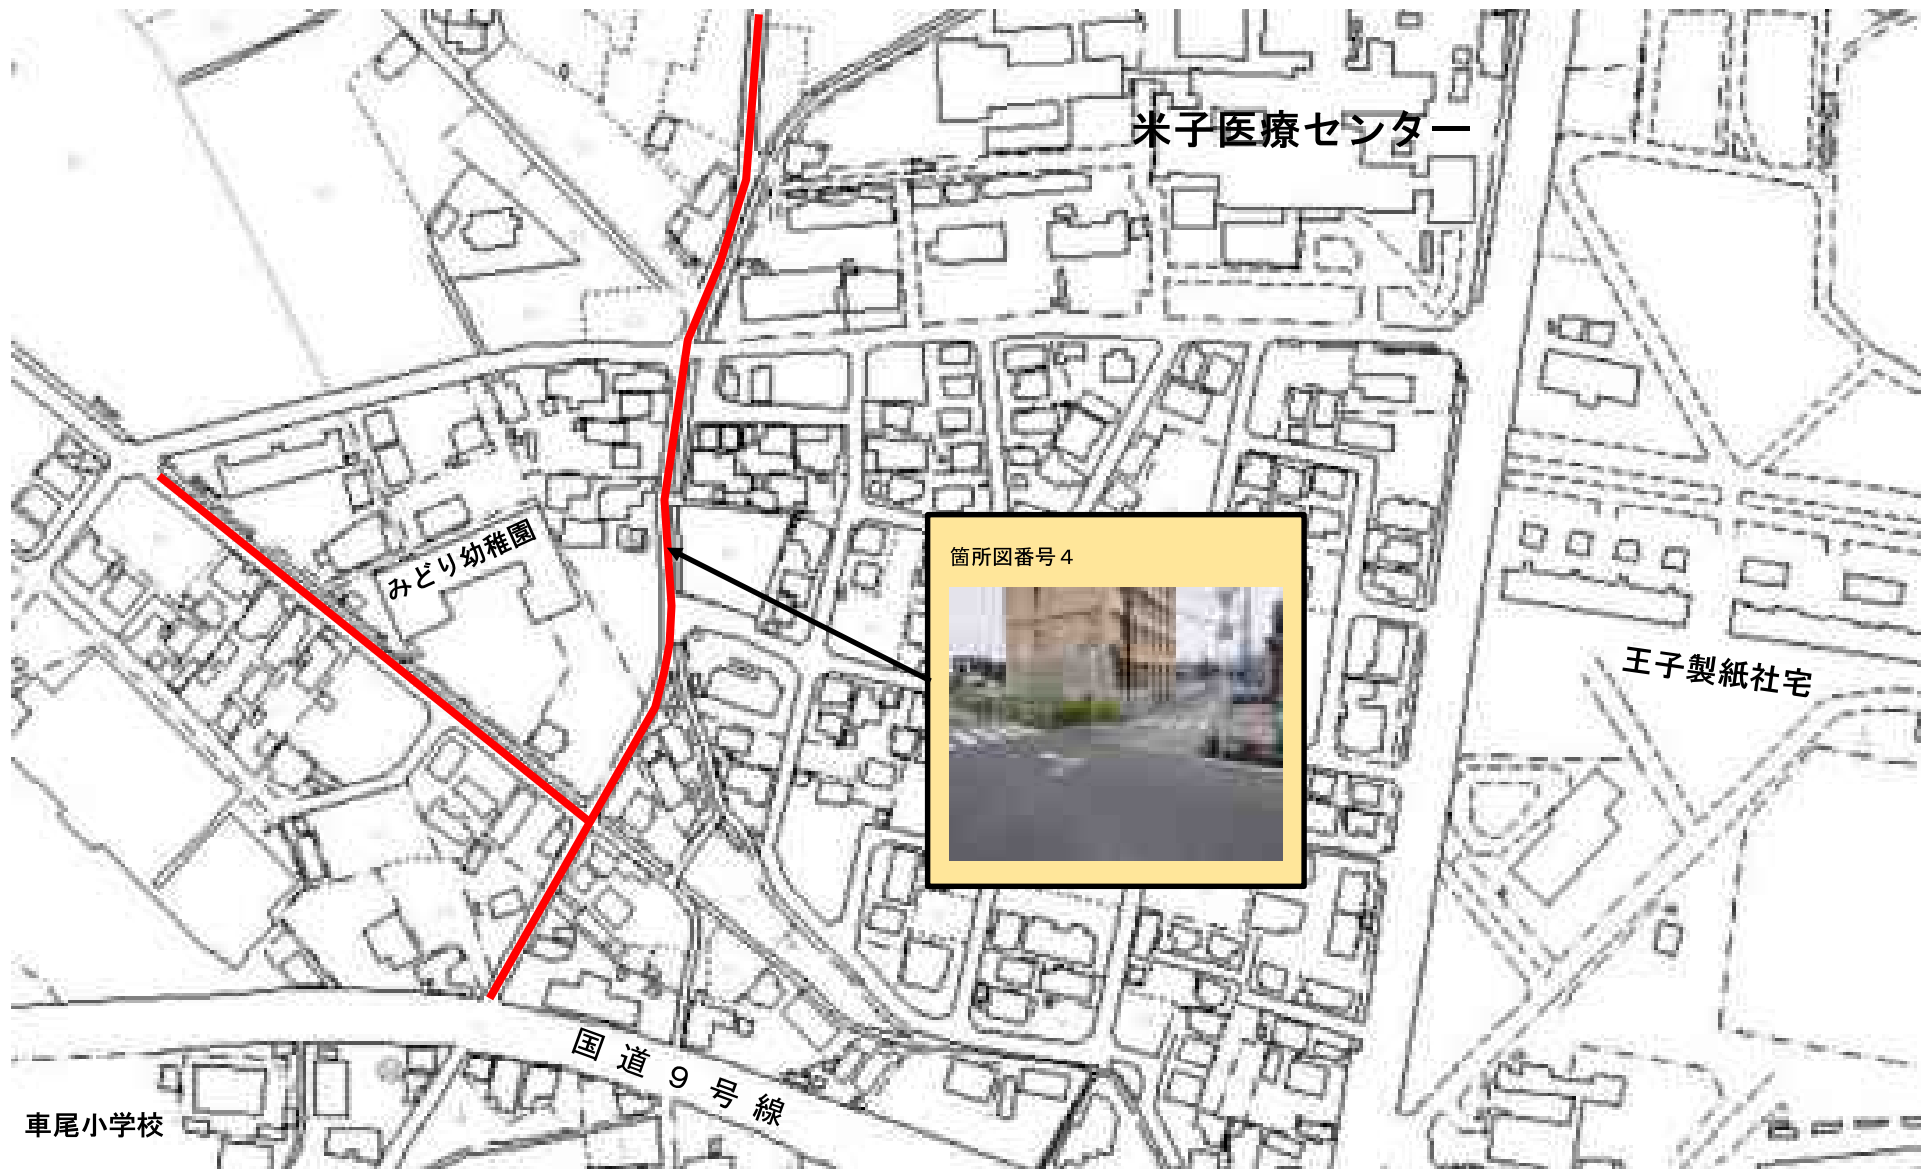

令和4年度 鳥取県 米子市 通学路新規危険箇所①（啓成小学校）

令和4年度 鳥取県 米子市 通学路新規危険箇所②（啓成小学校）

令和4年度 鳥取県 米子市 通学路新規危険箇所③（明道小学校）

令和4年度 鳥取県 米子市 通学路新規危険箇所④（車尾小学校）

令和4年度 鳥取県 米子市 通学路新規危険箇所⑤（車尾小学校）

令和4年度 鳥取県 米子市 通学路新規危険箇所⑥（加茂小学校）

令和4年度 鳥取県 米子市 通学路新規危険箇所⑦（加茂小学校）

箇所図番号7

令和4年度 鳥取県 米子市 通学路新規危険箇所⑧（加茂小学校）

令和4年度 鳥取県 米子市 通学路新規危険箇所⑨（福生東小学校）

令和4年度 鳥取県 米子市 通学路新規危険箇所⑩（福生西小学校）

令和4年度 鳥取県 米子市 通学路新規危険箇所①（福生西小学校）

令和4年度 鳥取県 米子市 通学路新規危険箇所⑫（福米東小学校）

箇所図番号 13

令和4年度 鳥取県 米子市 通学路新規危険箇所⑬ (福米東小学校)

令和4年度 鳥取県 米子市 通学路新規危険箇所④(河崎小学校)