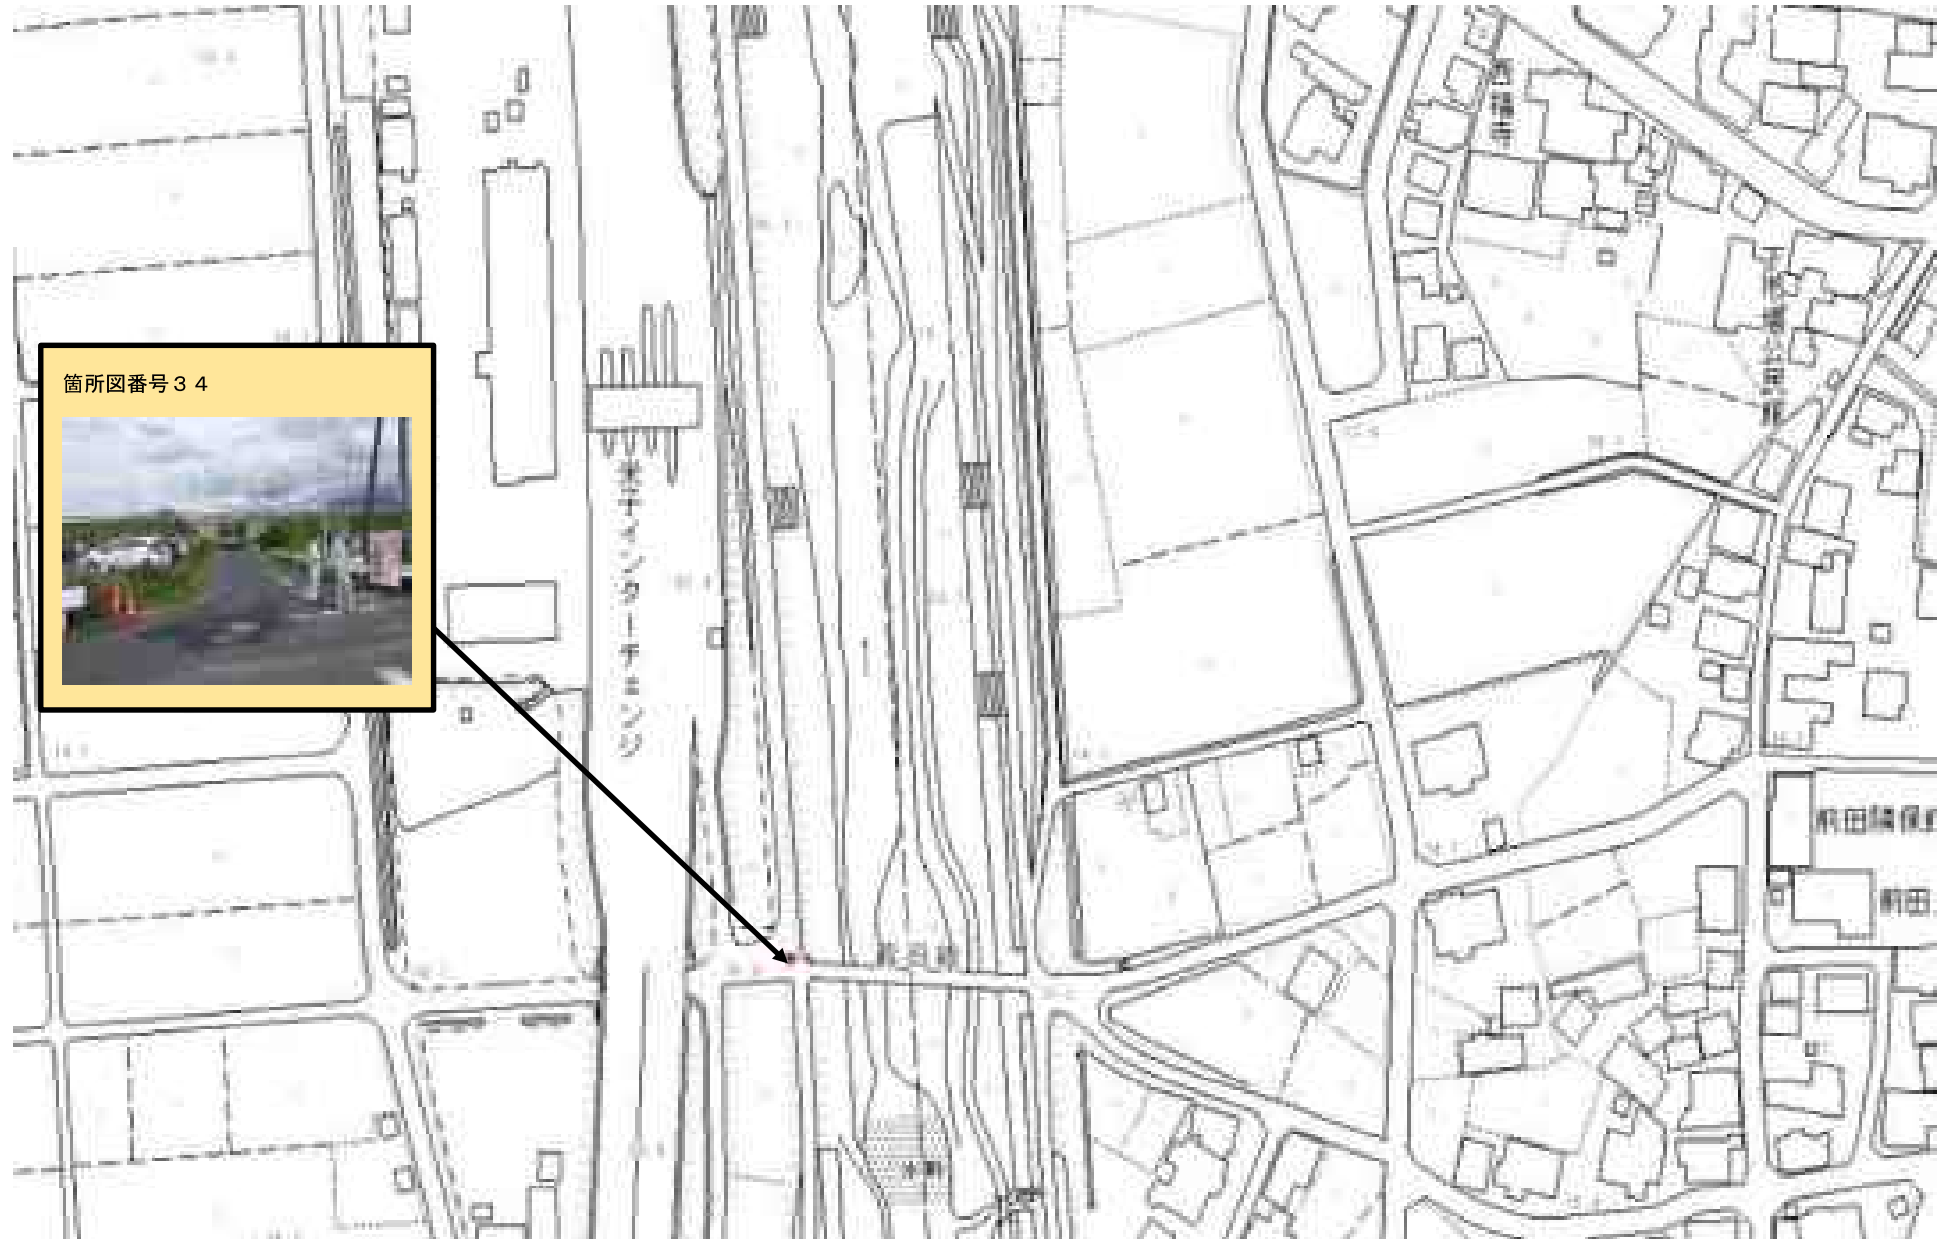

令和4年度 鳥取県 米子市 通学路新規危険箇所②⑦ (弓ヶ浜中学校)

令和4年度 鳥取県 米子市 通学路新規危険箇所⑳ (弓ヶ浜中学校)

令和4年度 鳥取県 米子市 通学路新規危険箇所⑳ (美保中学校)

令和4年度 鳥取県 米子市 通学路新規危険箇所③⑩（箕蚊屋中学校）

令和4年度 鳥取県 米子市 通学路新規危険箇所③ (箕蚊屋中学校)

令和4年度 鳥取県 米子市 通学路新規危険箇所⑳ (箕蚊屋中学校)

令和4年度 鳥取県 米子市 通学路新規危険箇所③ (淀江中学校)