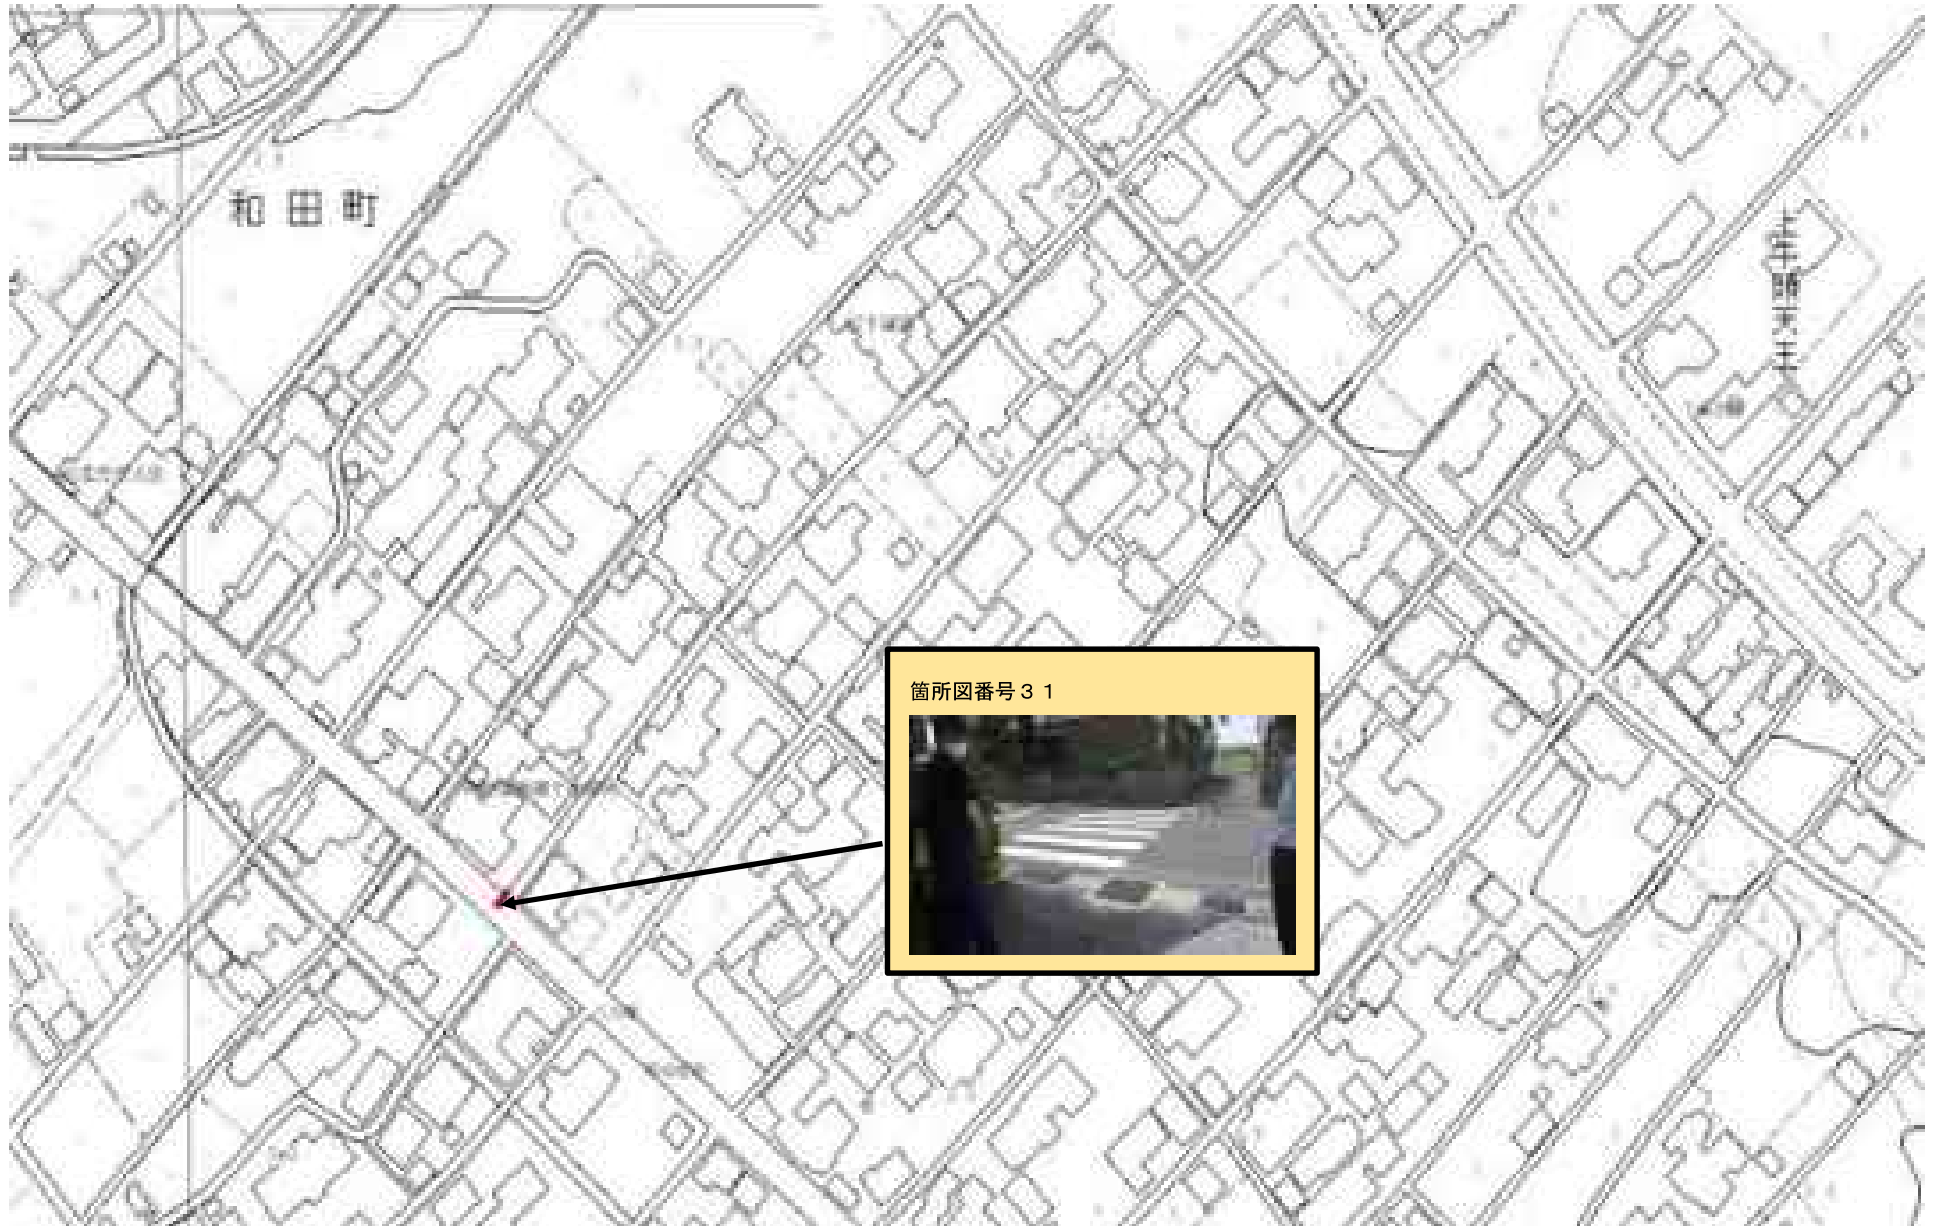

令和4年度 鳥取県 米子市 通学路新規危険箇所⑳ (弓ヶ浜中学校)