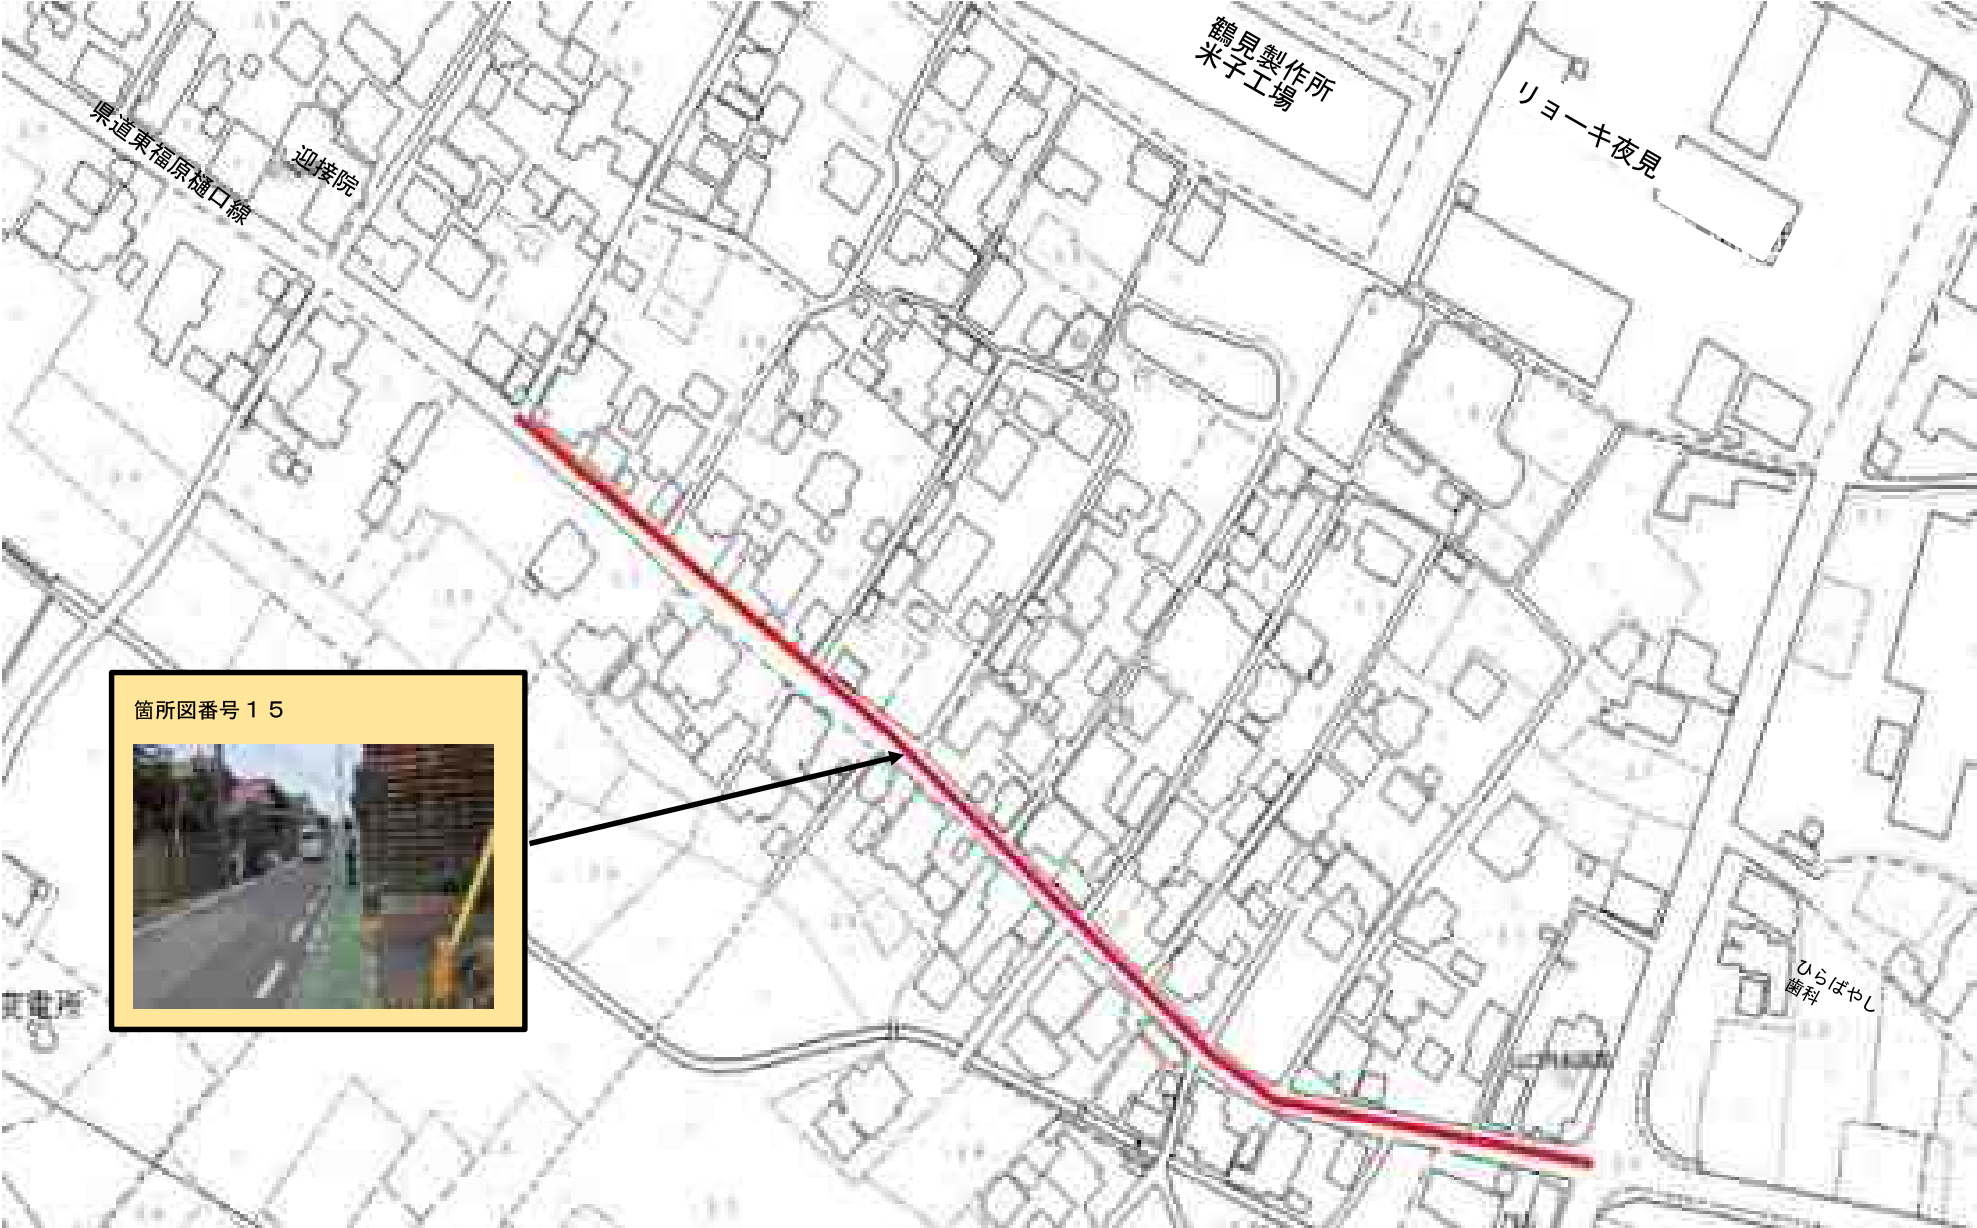

令和4年度 鳥取県 米子市 通学路新規危険箇所⑭ (弓ヶ浜小学校)