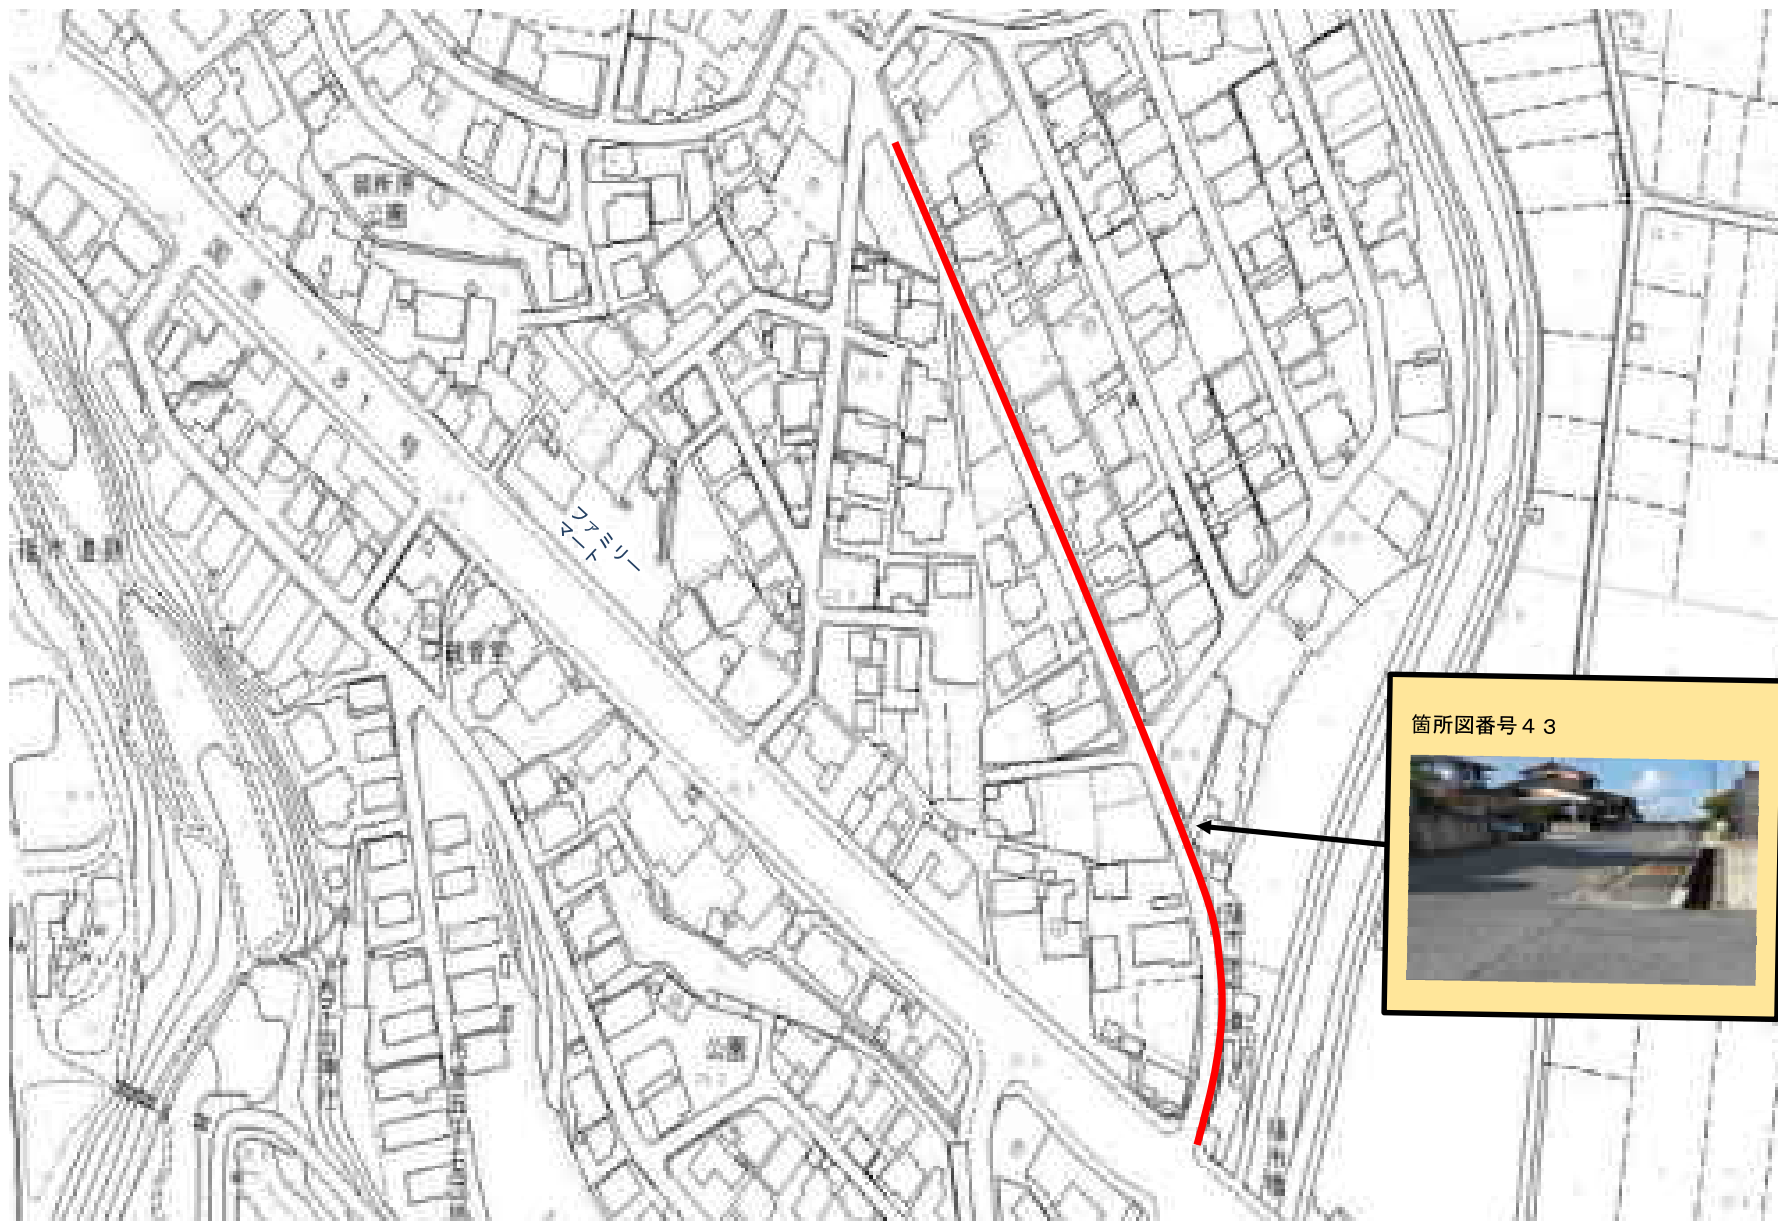

令和4年度 鳥取県 米子市 通学路新規危険箇所⑳ (五千石小学校)