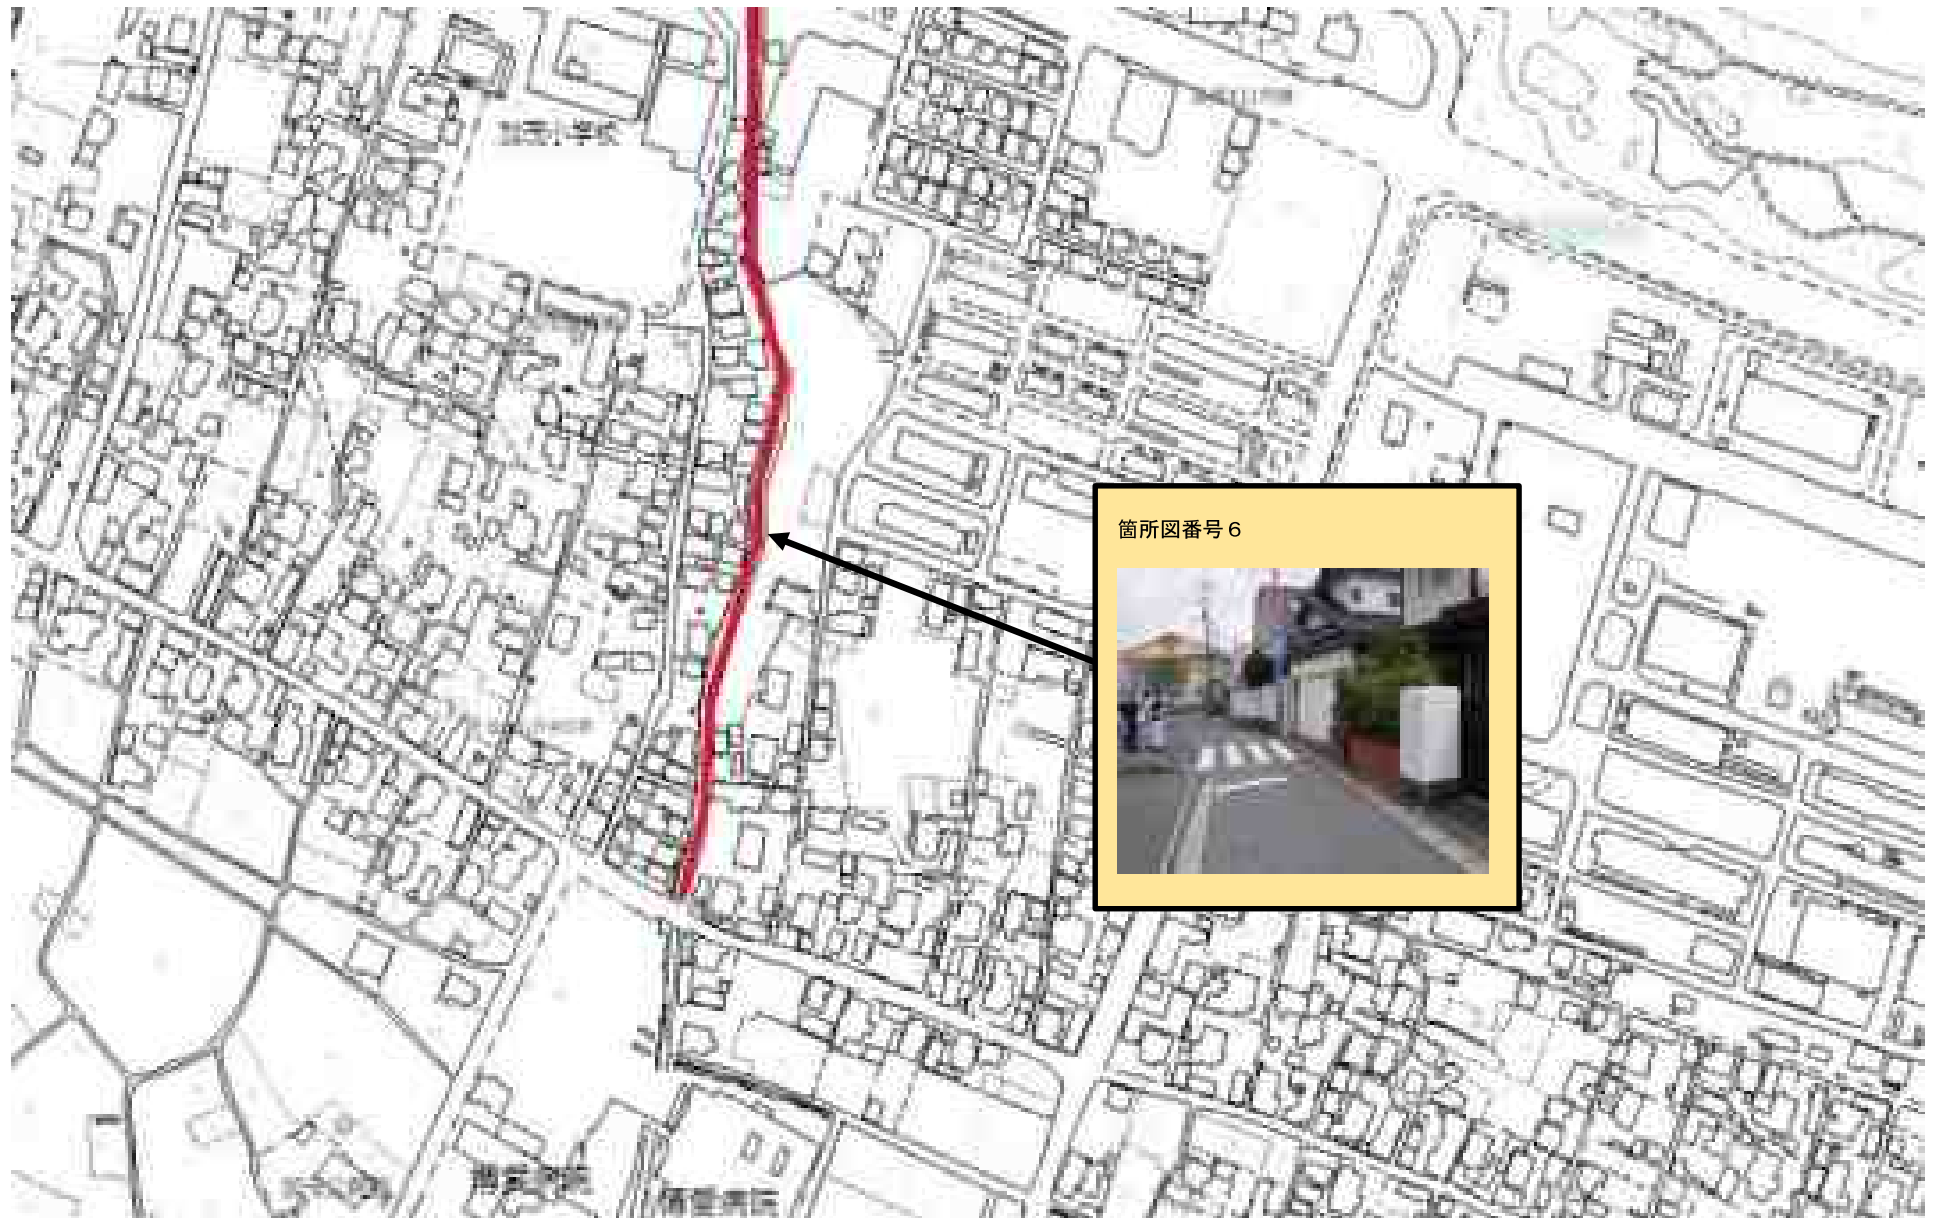

令和4年度 鳥取県 米子市 通学路新規危険箇所⑥（加茂小学校）