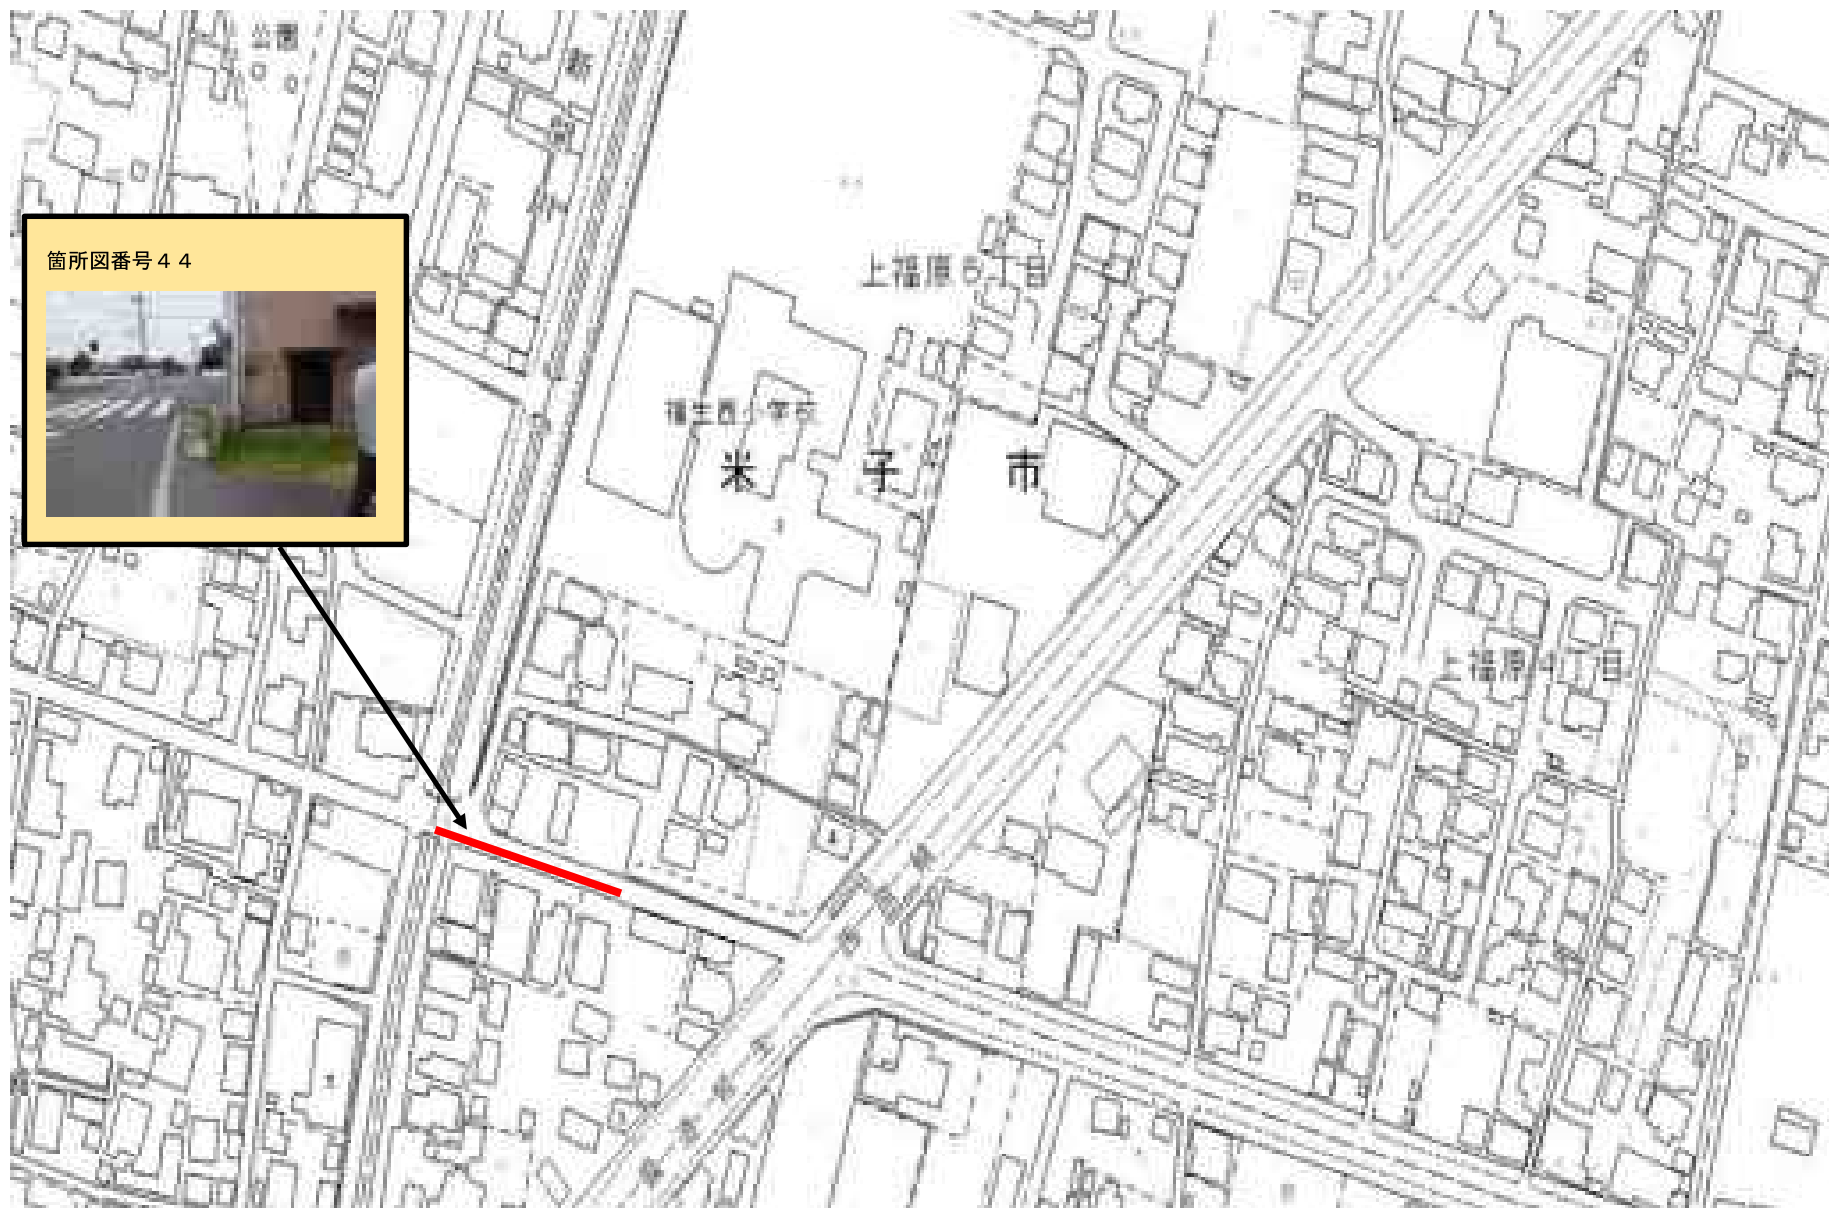

令和4年度 鳥取県 米子市 通学路新規危険箇所③④（淀江中学校）

令和4年度 鳥取県 米子市 通学路新規危険箇所③⑤（啓成小学校）

令和4年度 鳥取県 米子市 通学路新規危険箇所③⑥ (河崎小学校)

令和4年度 鳥取県 米子市 通学路新規危険箇所③⑦（和田小学校）

令和4年度 鳥取県 米子市 通学路新規危険箇所⑳ (彦名小学校)

令和4年度 鳥取県 米子市 通学路新規危険箇所⑳ (五千石小学校)

令和4年度 鳥取県 米子市 通学路新規危険箇所④(福生西小学校)