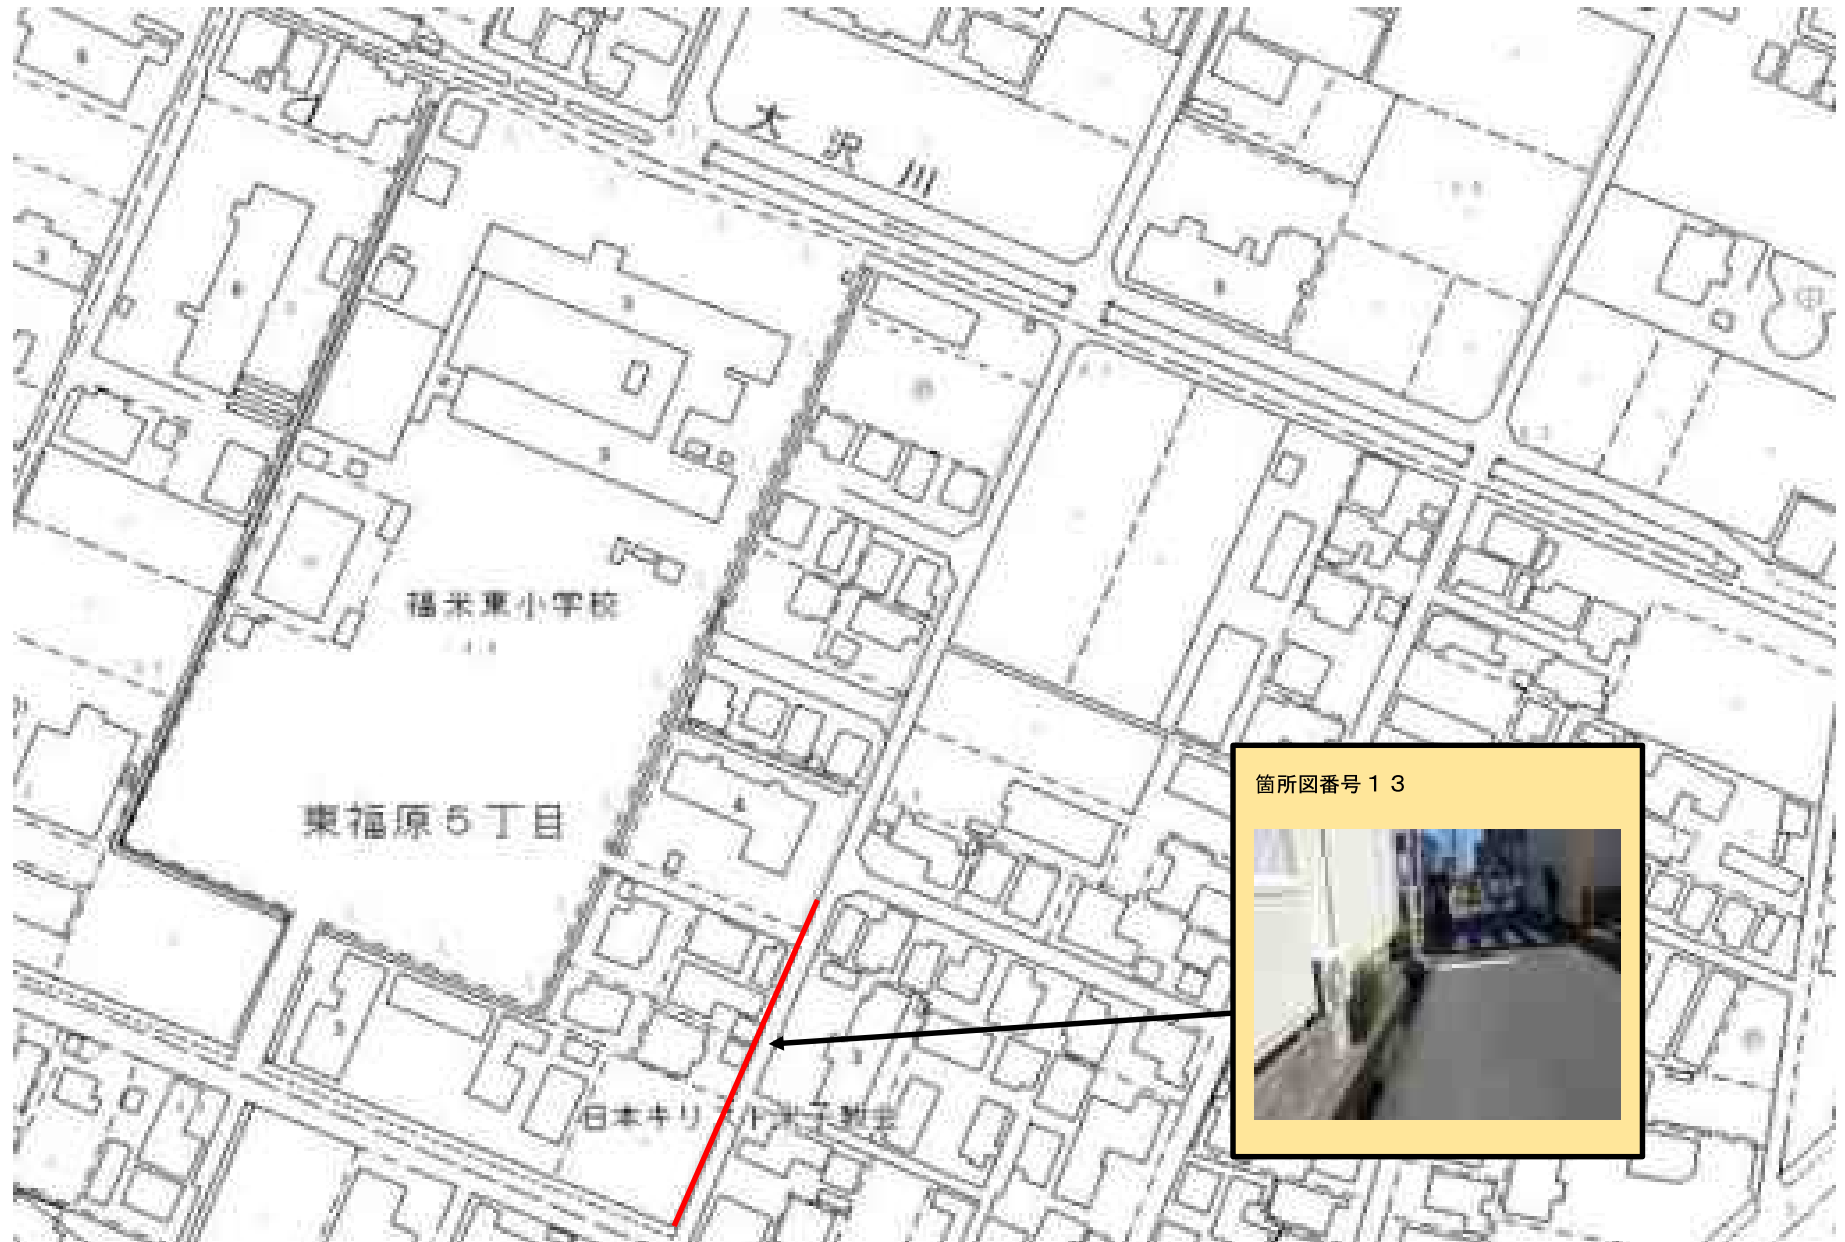

箇所図番号7

令和4年度 鳥取県 米子市 通学路新規危険箇所⑧（加茂小学校）

令和4年度 鳥取県 米子市 通学路新規危険箇所⑨（福生東小学校）

令和4年度 鳥取県 米子市 通学路新規危険箇所⑩（福生西小学校）

令和4年度 鳥取県 米子市 通学路新規危険箇所①（福生西小学校）

令和4年度 鳥取県 米子市 通学路新規危険箇所⑫（福米東小学校）

箇所図番号 13

令和4年度 鳥取県 米子市 通学路新規危険箇所⑬ (福米東小学校)