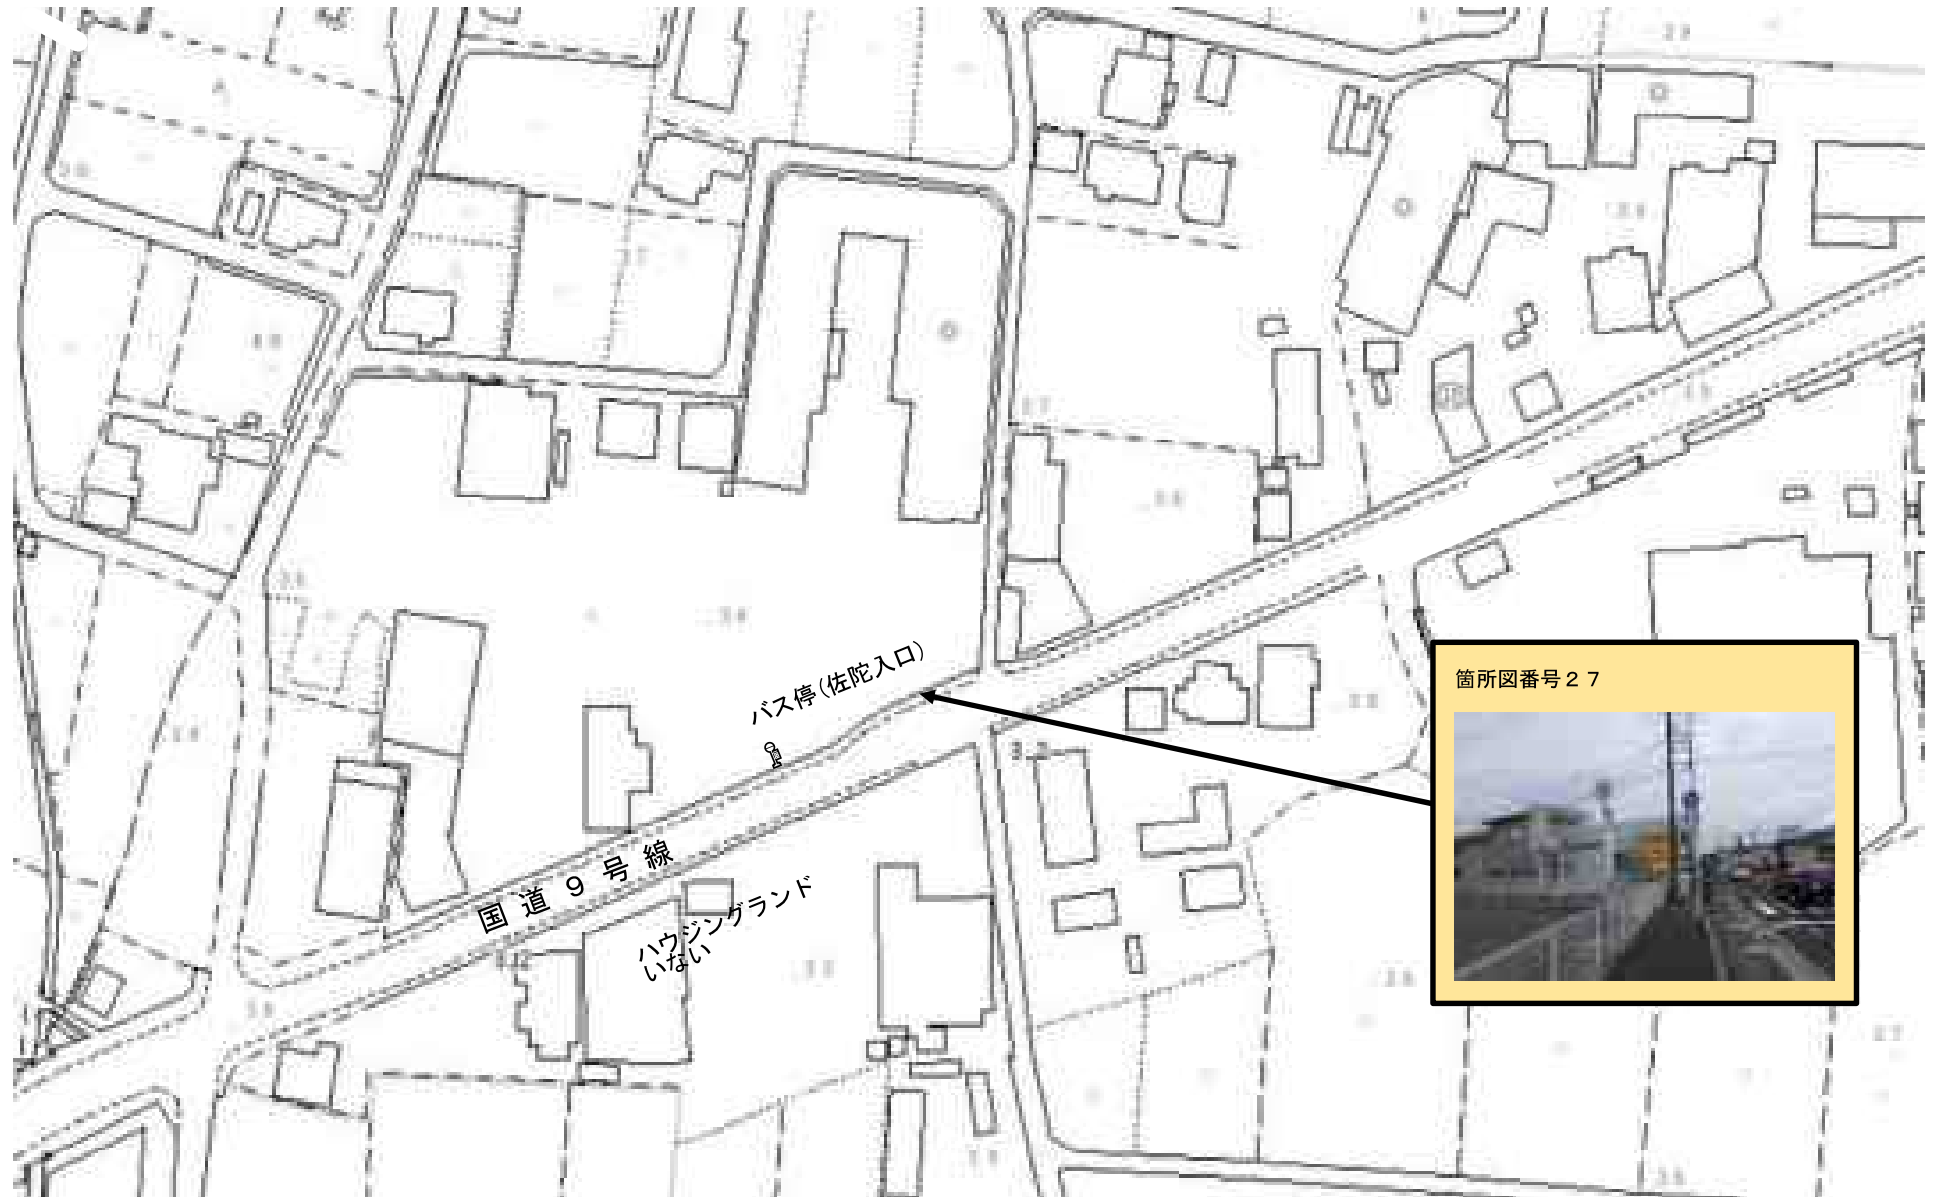

令和4年度 鳥取県 米子市 通学路新規危険箇所②(伯仙小学校)

令和4年度 鳥取県 米子市 通学路新規危険箇所② (伯仙小学校)

令和4年度 鳥取県 米子市 通学路新規危険箇所③ (伯仙小学校)

箇所図番号 26

令和4年度 鳥取県 米子市 通学路新規危険箇所②④ (淀江小学校)

令和4年度 鳥取県 米子市 通学路新規危険箇所⑮ (福生中学校)

令和4年度 鳥取県 米子市 通学路新規危険箇所②⑥ (弓ヶ浜中学校)