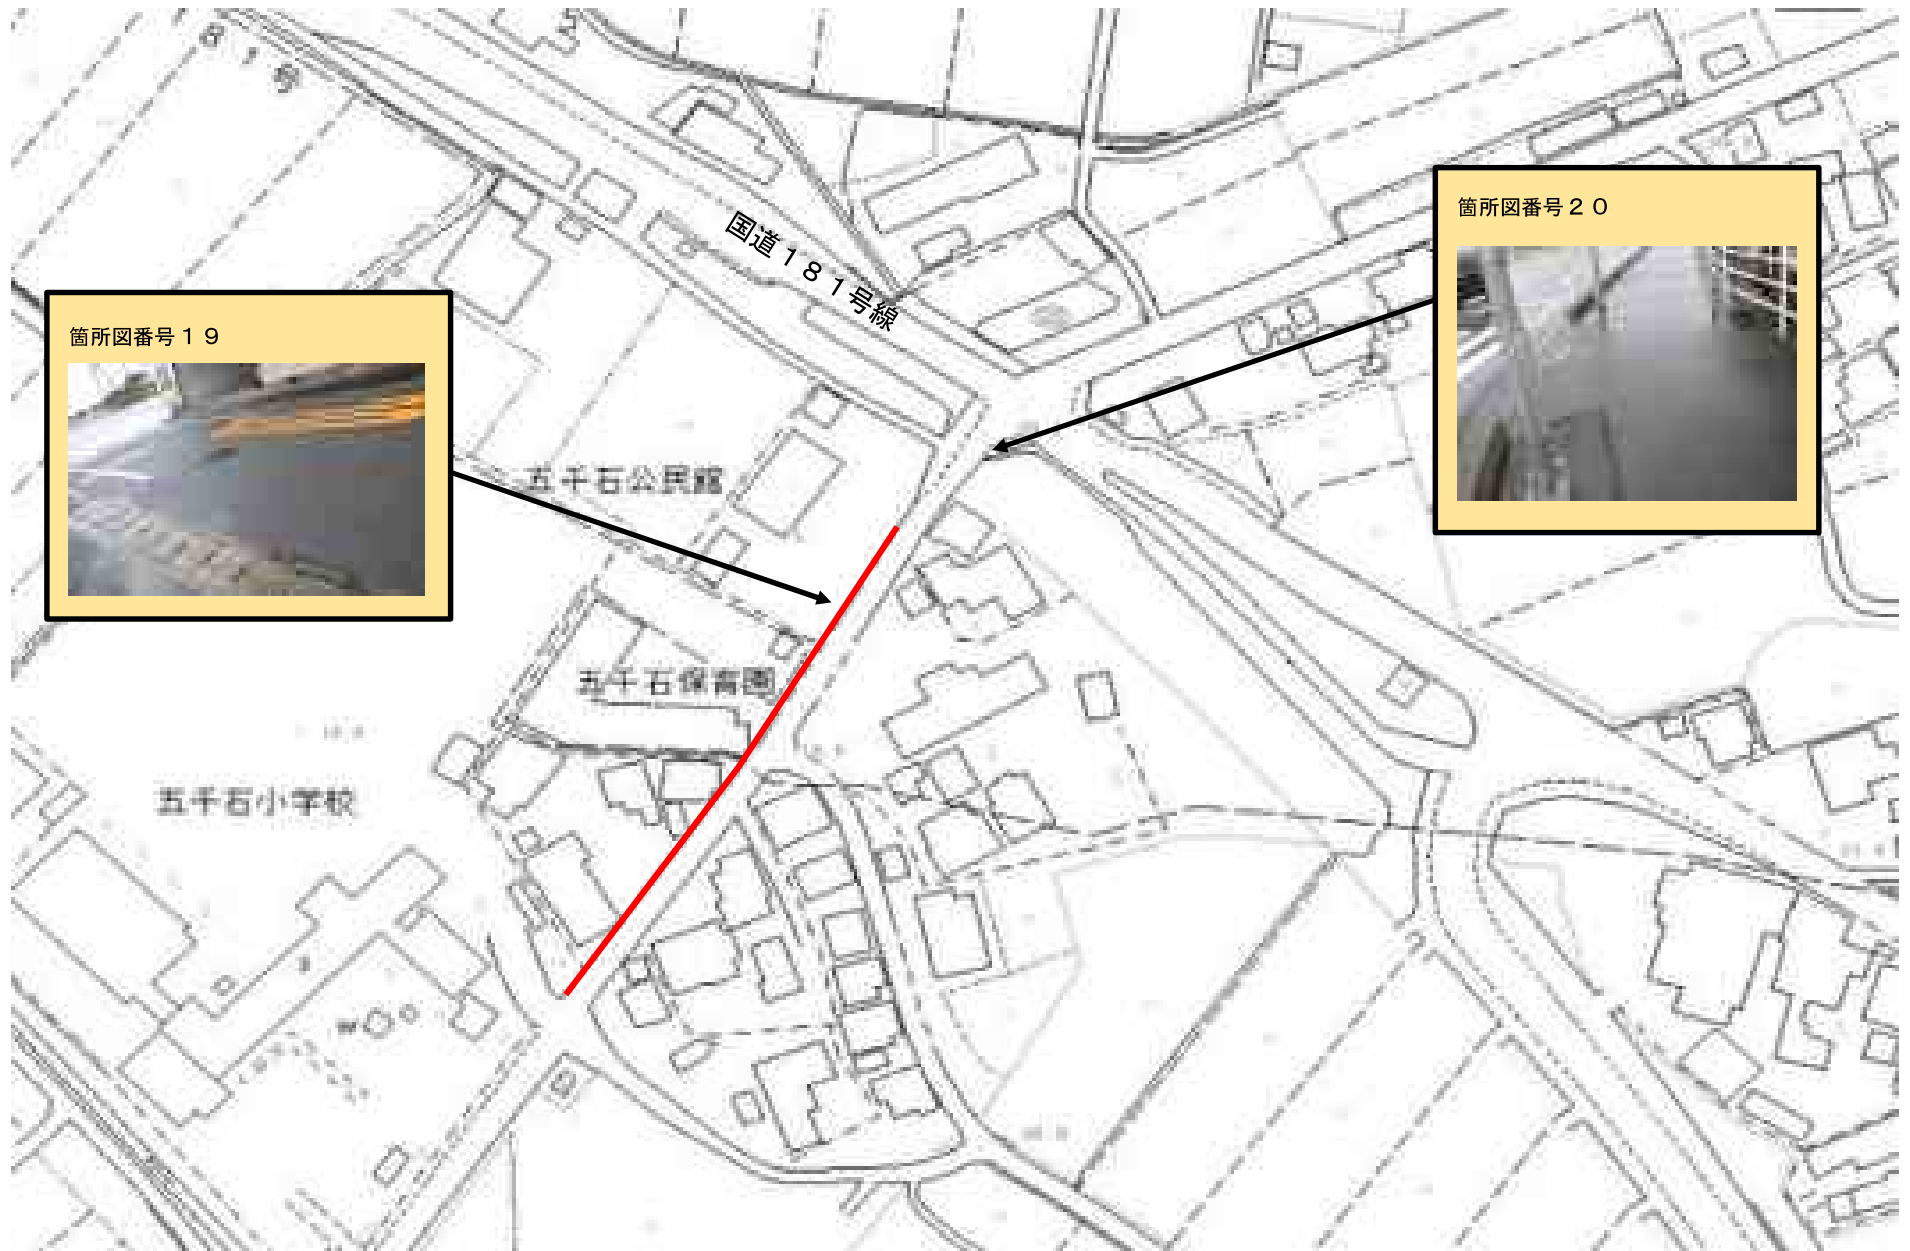

令和4年度 鳥取県 米子市 通学路新規危険箇所⑭ (弓ヶ浜小学校)

令和4年度 鳥取県 米子市 通学路新規危険箇所⑮（弓ヶ浜小学校）

令和4年度 鳥取県 米子市 通学路新規危険箇所⑯（崎津小学校）

令和4年度 鳥取県 米子市 通学路新規危険箇所⑰（五千石小学校）

令和4年度 鳥取県 米子市 通学路新規危険箇所⑱（五千石小学校）

令和4年度 鳥取県 米子市 通学路新規危険箇所⑱ (成実小学校)

令和4年度 鳥取県 米子市 通学路新規危険箇所⑳ (伯仙小学校)

令和4年度 鳥取県 米子市 通学路新規危険箇所②(伯仙小学校)

令和4年度 鳥取県 米子市 通学路新規危険箇所② (伯仙小学校)

令和4年度 鳥取県 米子市 通学路新規危険箇所③ (伯仙小学校)

箇所図番号 26

令和4年度 鳥取県 米子市 通学路新規危険箇所②④ (淀江小学校)

令和4年度 鳥取県 米子市 通学路新規危険箇所⑮ (福生中学校)

令和4年度 鳥取県 米子市 通学路新規危険箇所②⑥ (弓ヶ浜中学校)