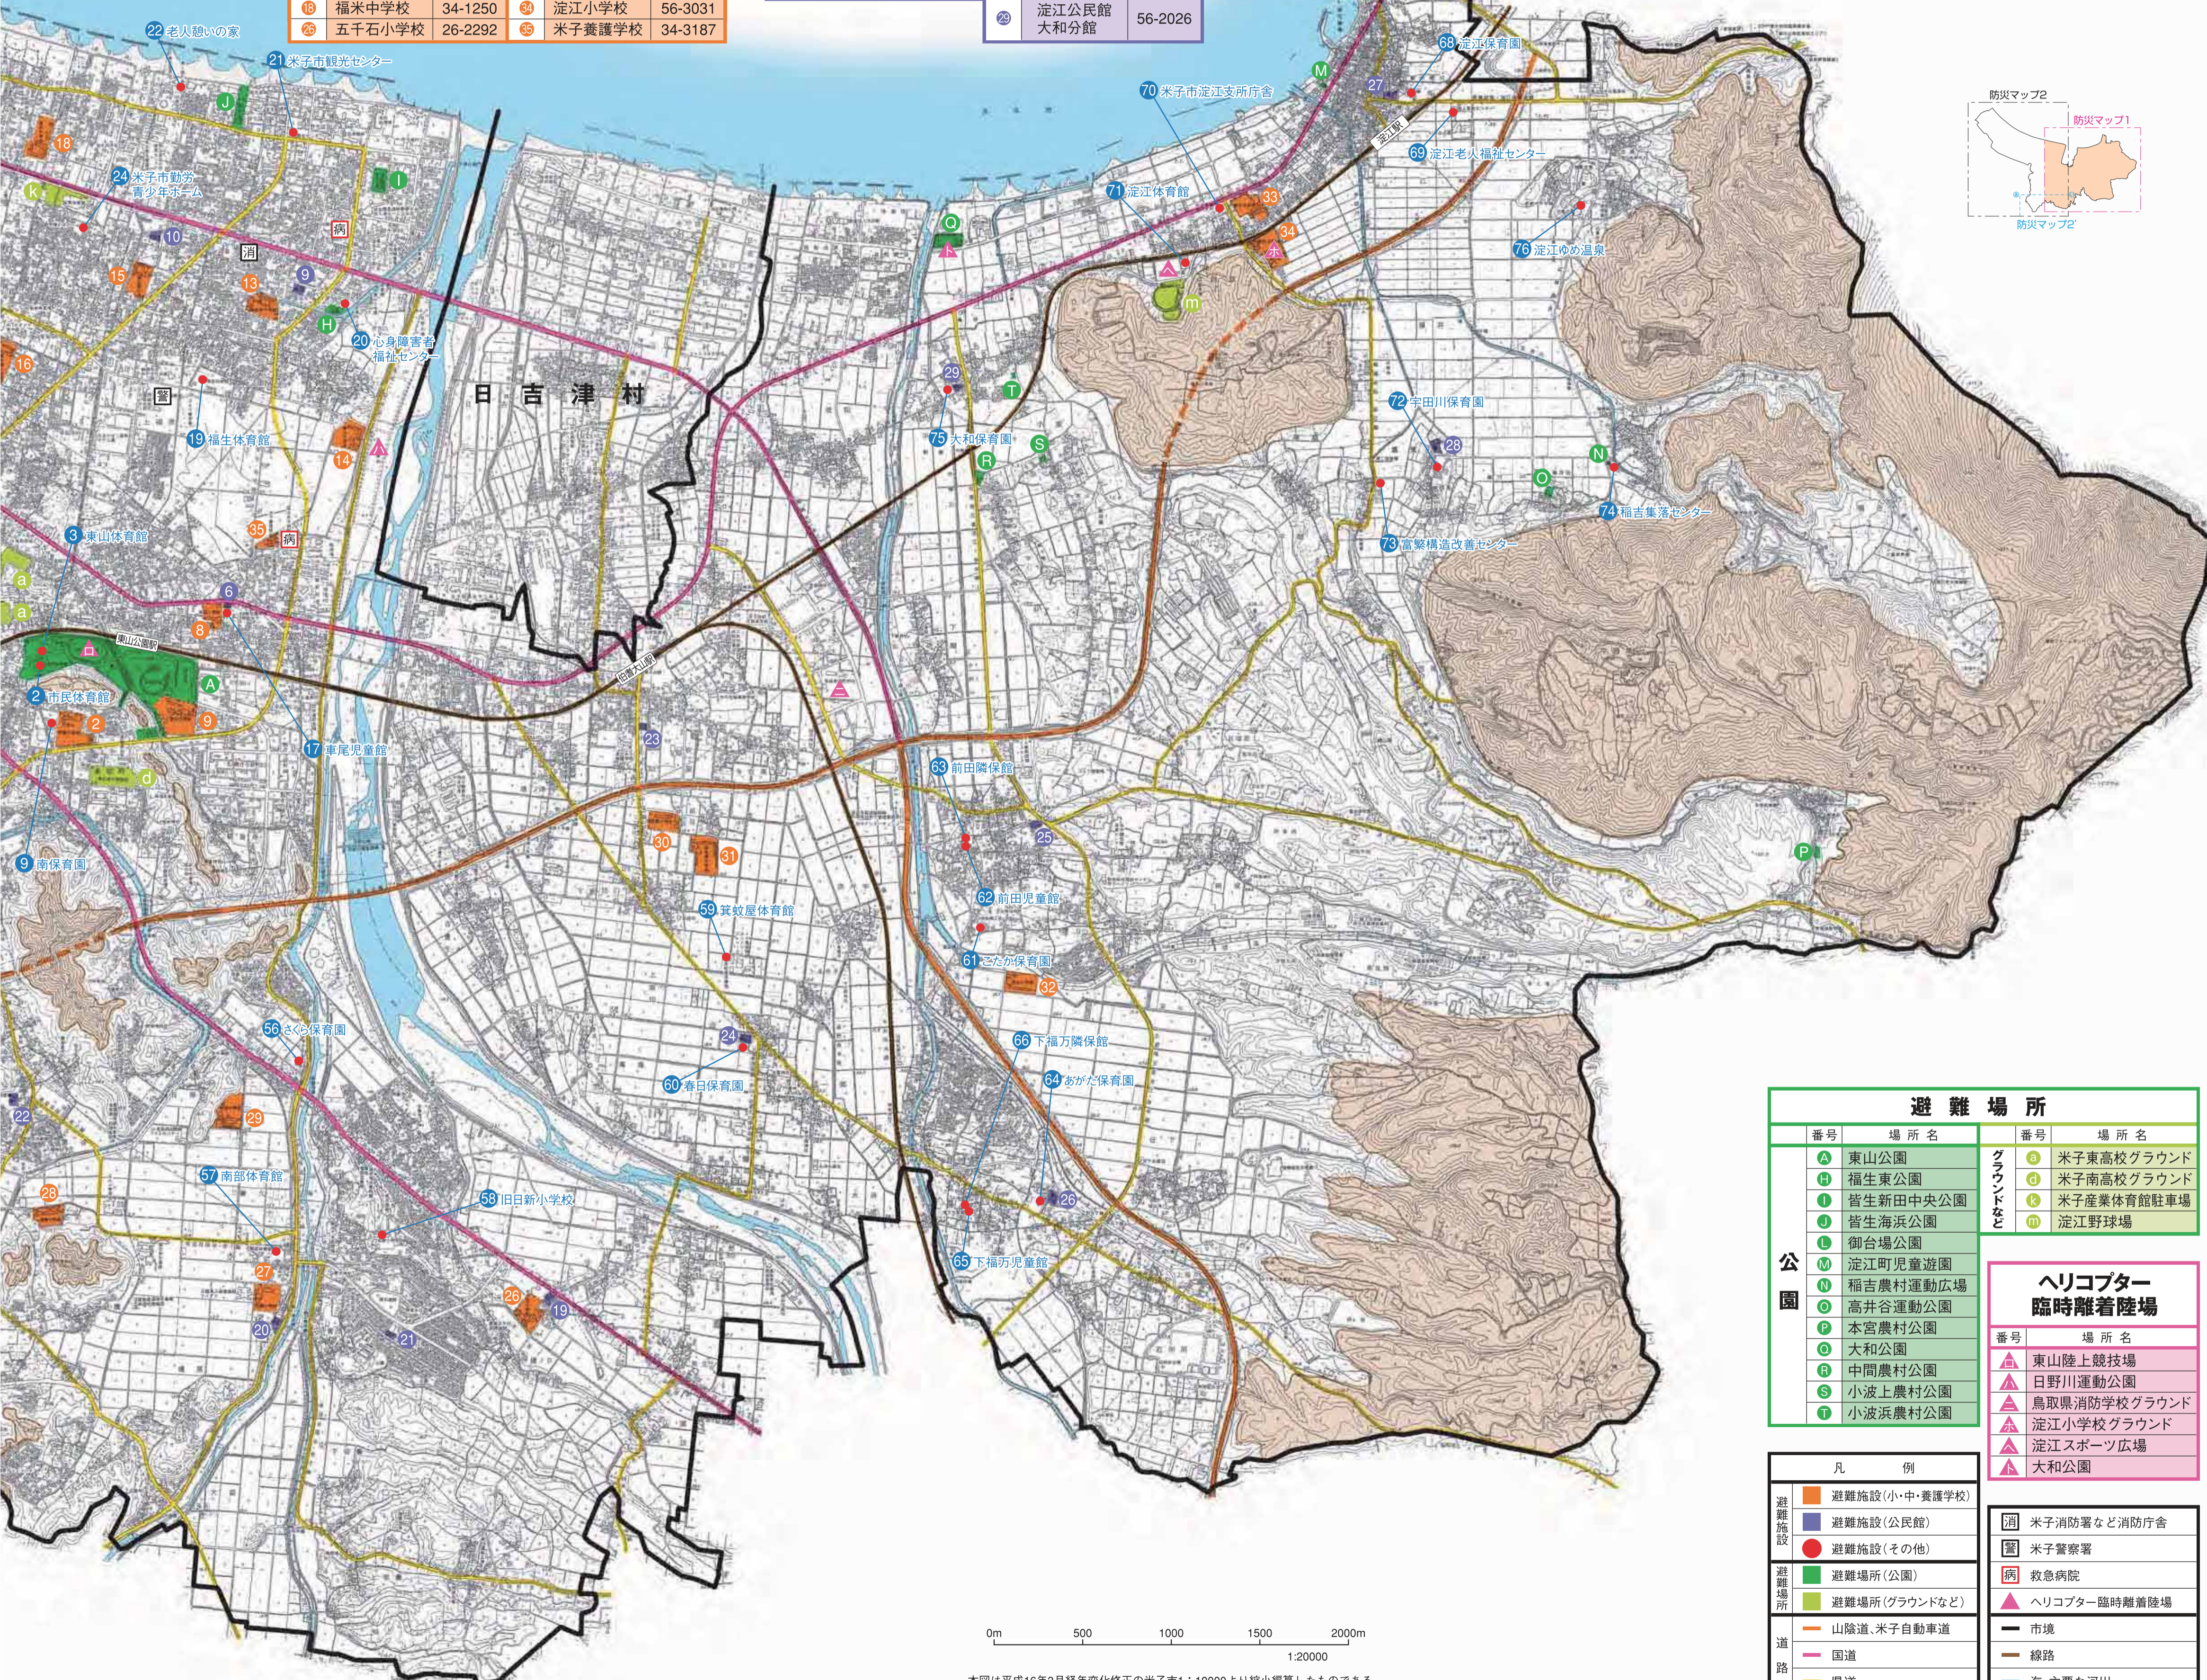

# 防災マップ1 (日野川河口以東)

番号	施設名	電話番号	番号	施設名	電話番号
2	明道小学校	34-3141	27	尚徳小学校	26-3320
8	車尾小学校	33-4815	28	成実小学校	26-0645
9	東山中学校	34-3241	29	尚徳中学校	26-3451
18	福生東小学校	34-3147	30	箕蚊屋小学校	27-0830
19	福生中学校	22-0950	31	箕蚊屋中学校	27-0807
15	福生西小学校	23-1020	32	伯仙小学校	27-1004
16	福米東小学校	33-4798	33	淀江中学校	56-2021
18	福米中学校	34-1250	34	淀江小学校	56-3031
26	五千石小学校	26-2292	35	米子養護学校	34-3187

番号	場所名	番号	場所名
A	東山公園	4	米子東高校グラウンド
H	福生東公園	5	米子南高校グラウンド
I	皆生新田中央公園	6	米子産業体育館駐車場
J	皆生海浜公園	7	淀江野球場
L	御台場公園		
M	淀江町児童遊園		
N	稲吉農村運動広場		
O	高井谷運動公園		
P	本宮農村公園		
Q	大和公園		
R	中間農村公園		
S	小波上農村公園		
T	小波浜農村公園		

番号	場所名
▲	東山陸上競技場
▲	日野川運動公園
▲	鳥取県消防学校グラウンド
▲	淀江小学校グラウンド
▲	淀江スポーツ広場
▲	大和公園