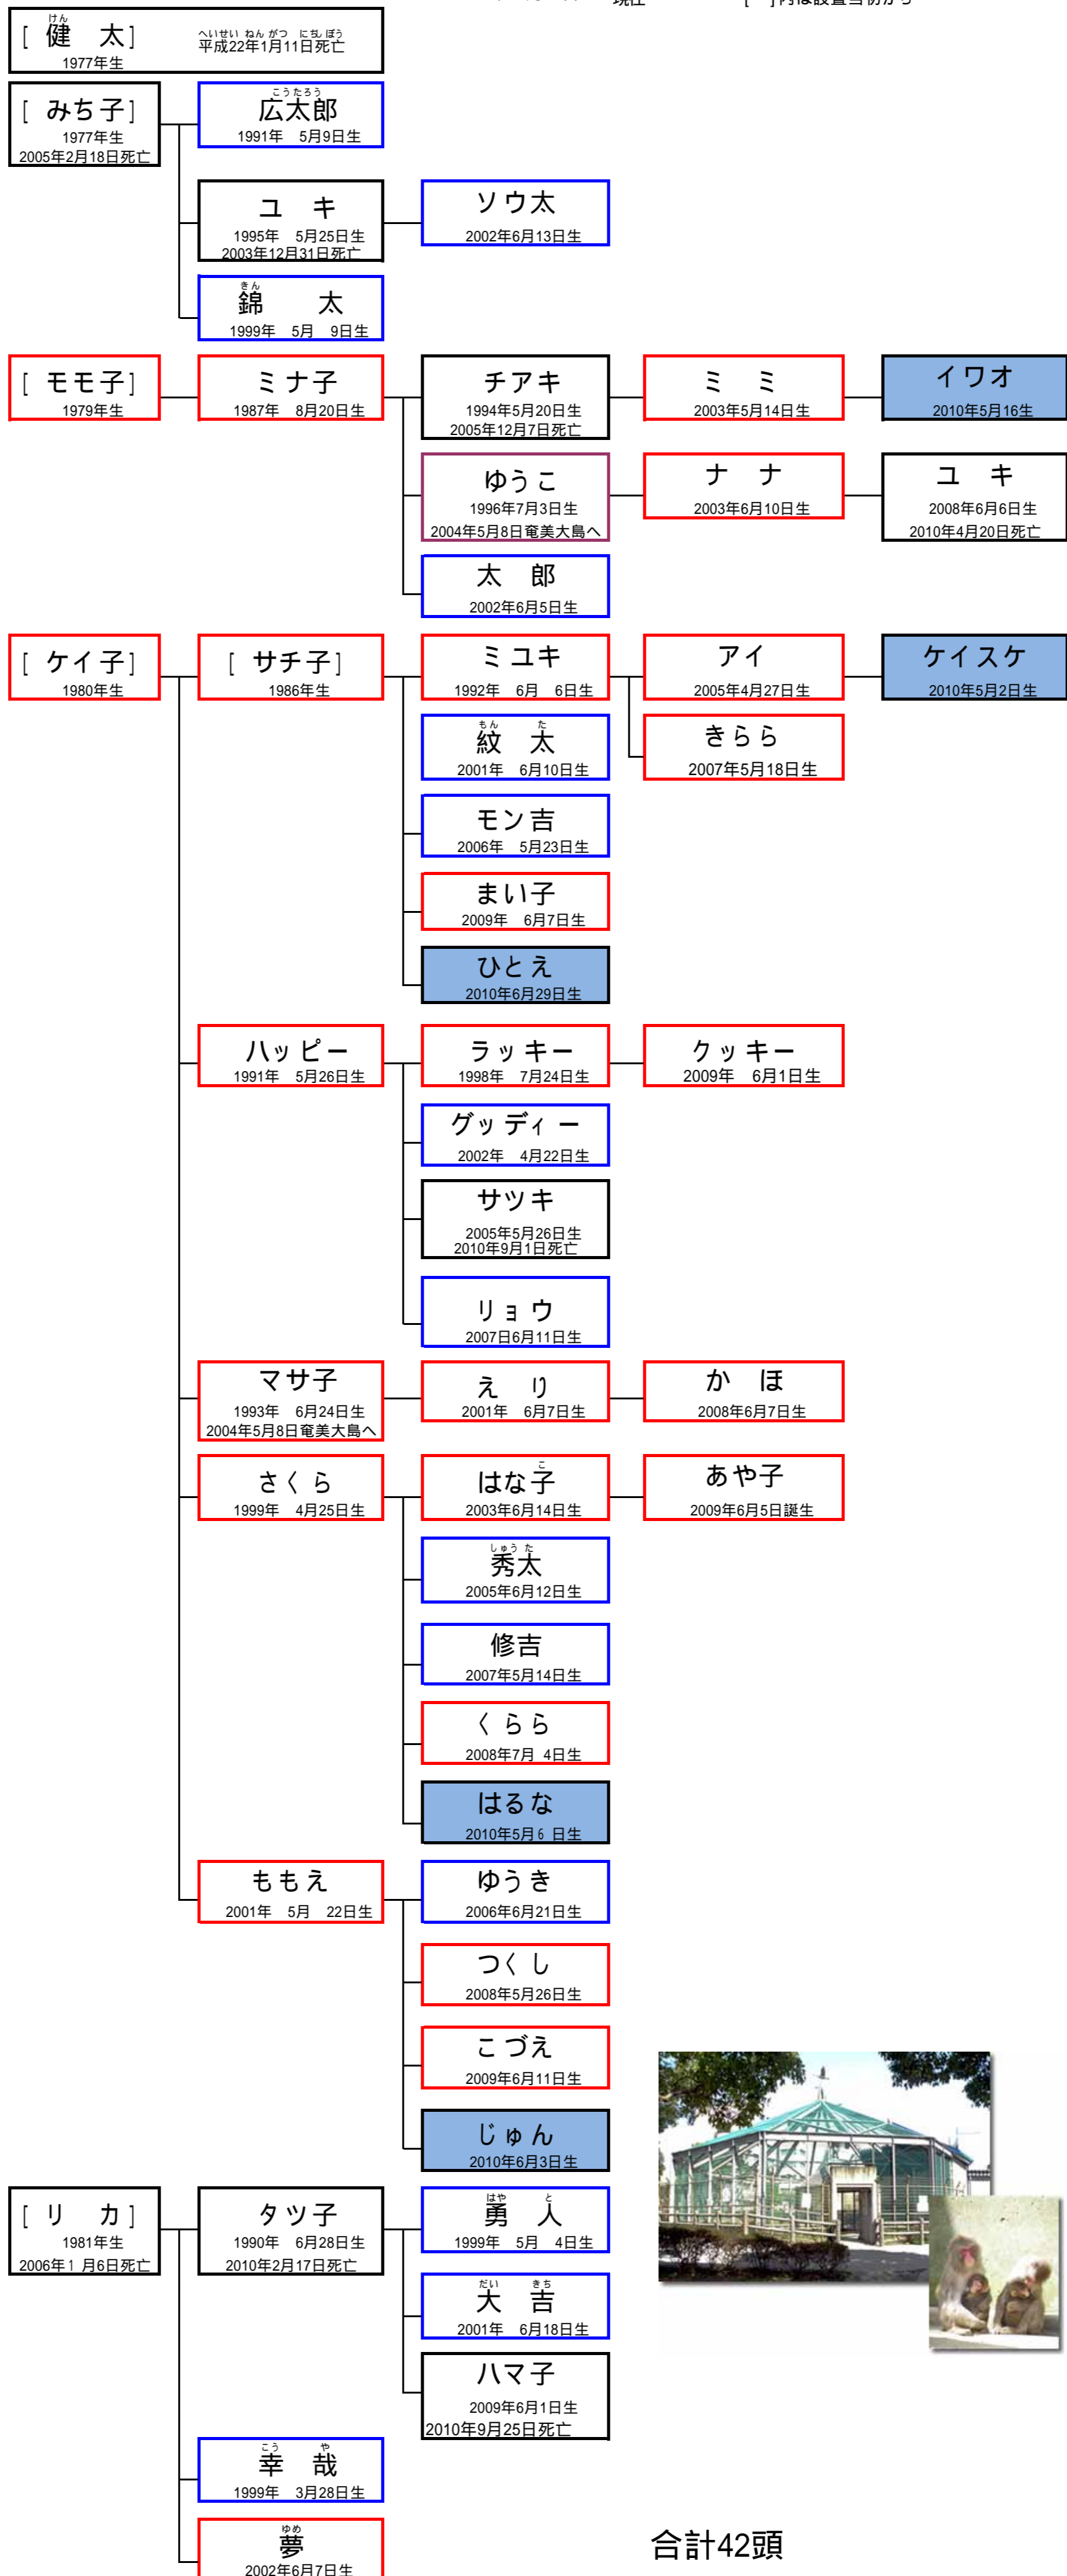

猿生存系図

2010年10月12日 げんばい 現在

[]内は設置当初から

合計42頭