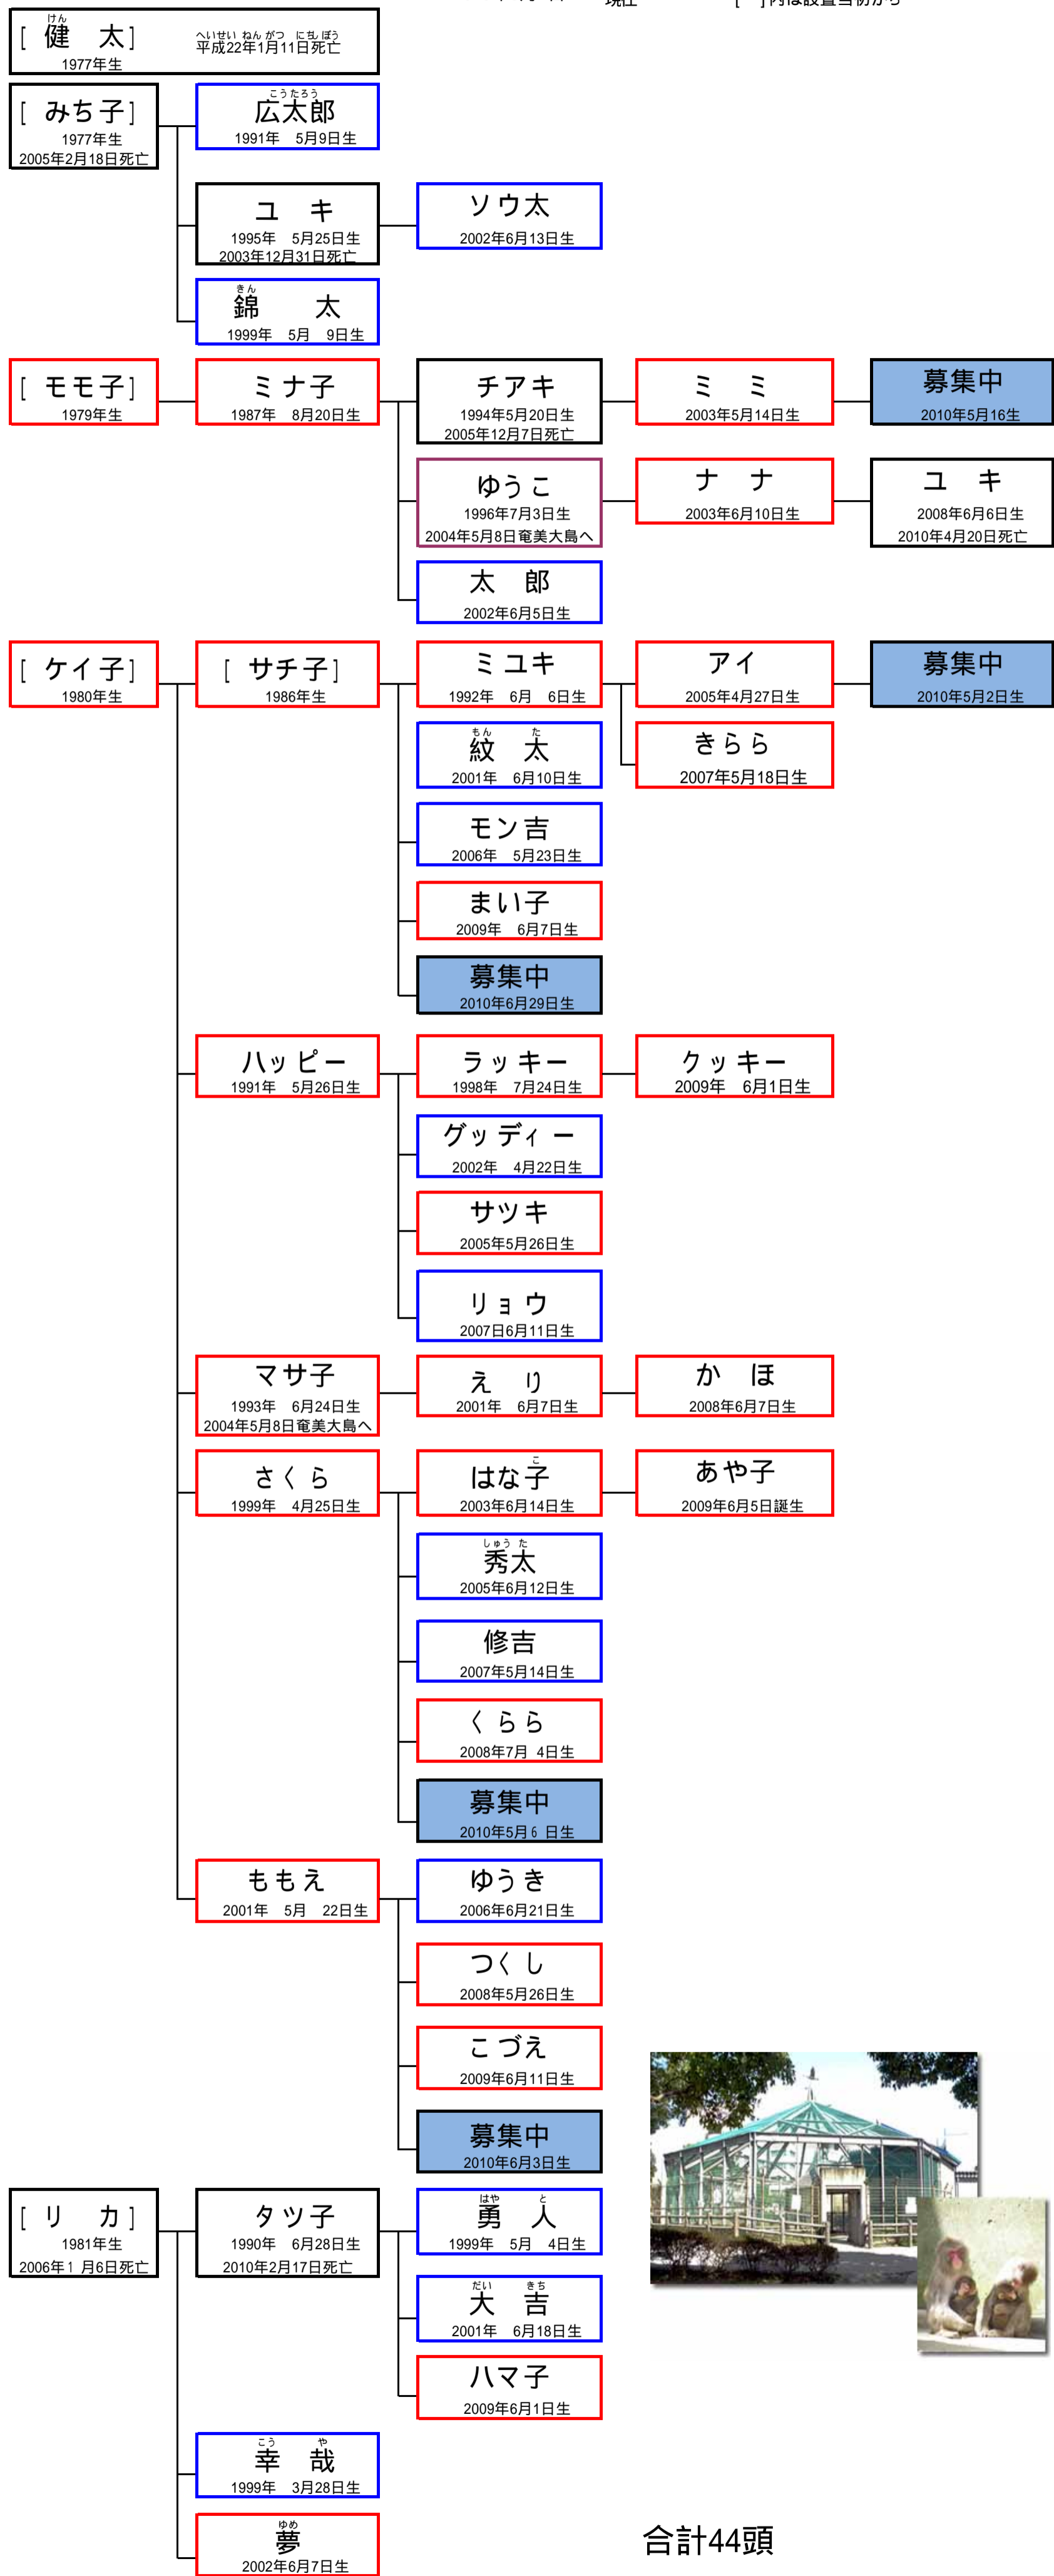

猿生存系図

2010年8月2日 げんばい 現在 []内は設置当初から

合計44頭