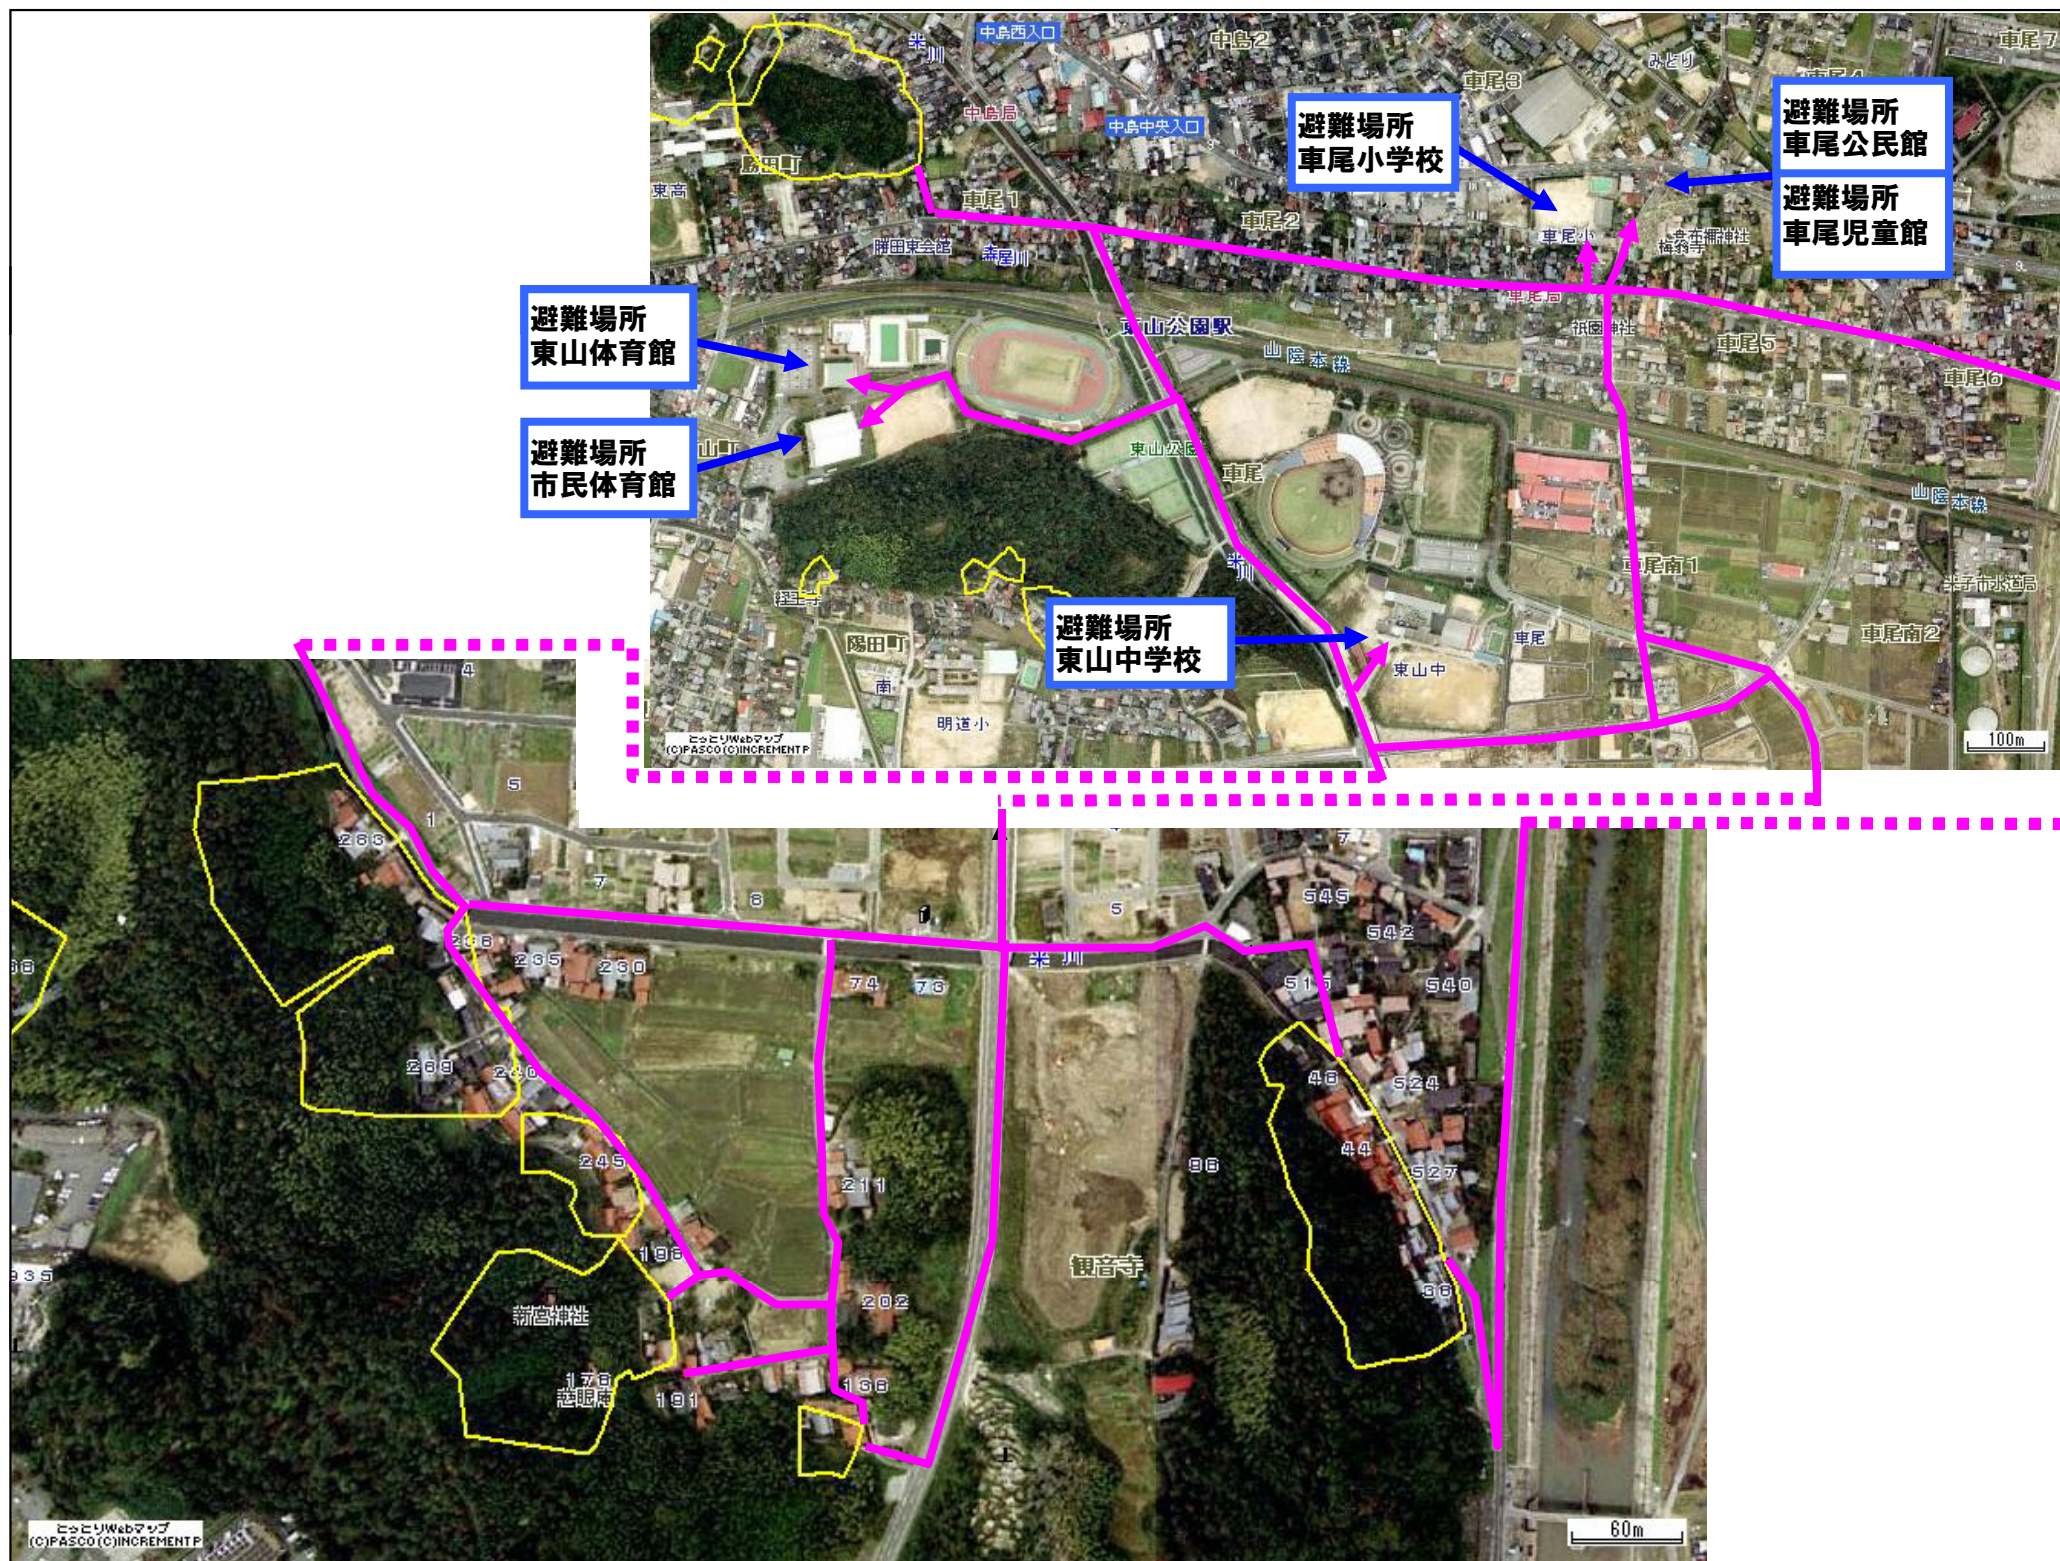

# 米子市車尾地区 土砂災害ハザードマップ

問い合わせ先  
 米子市役所 防災安全課 電話 0859-23-5337  
 鳥取県防災情報  
 ホームページ (<http://tottori.bosai.info/>)

位置図

項目	記号
土砂災害警戒区域	
避難場所	
主要な避難路	

- 黄色で囲まれた範囲（土砂災害警戒区域）は、「土砂災害が発生した場合、住民の生命又は身体に危害が生じる恐れのある区域」です。
- ・土砂災害警戒区域等にお住まいの方は、大雨のときには警戒避難が必要となりますので、注意してください。
- ・また、土砂災害警戒区域等以外の箇所でも土砂災害の発生する可能性がありますので、自分の住んでいる家の周辺の斜面や溪流、避難場所などをよく確認しましょう。