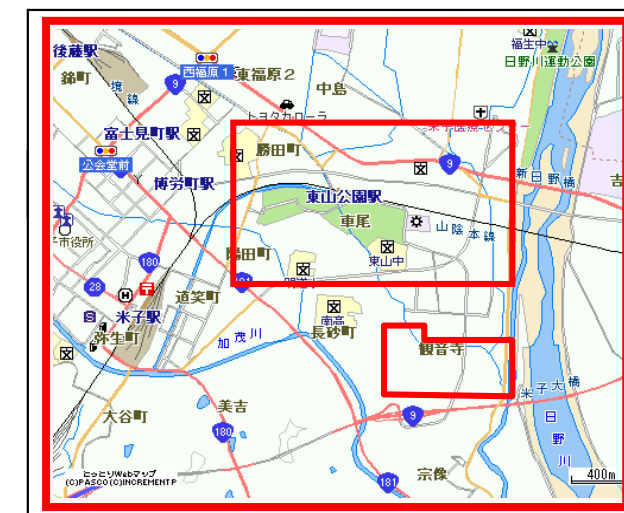

# 米子市車尾地区 土砂災害ハザードマップ

問い合わせ先  
 米子市役所 防災安全課 電話 0859-23-5337  
 鳥取県防災情報  
 ホームページ (<http://tottori.bosai.info/>)

位置図

項目	記号
土砂災害警戒区域	
避難場所	
主要な避難路	

- 黄色で囲まれた範囲（土砂災害警戒区域）は、「土砂災害が発生した場合、住民の生命又は身体に危害が生じる恐れのある区域」です。
- ・土砂災害警戒区域等にお住まいの方は、大雨のときには警戒避難が必要となりますので、注意してください。
- ・また、土砂災害警戒区域等以外の箇所でも土砂災害の発生する可能性がありますので、自分の住んでいる家の周辺の斜面や溪流、避難場所などをよく確認しましょう。