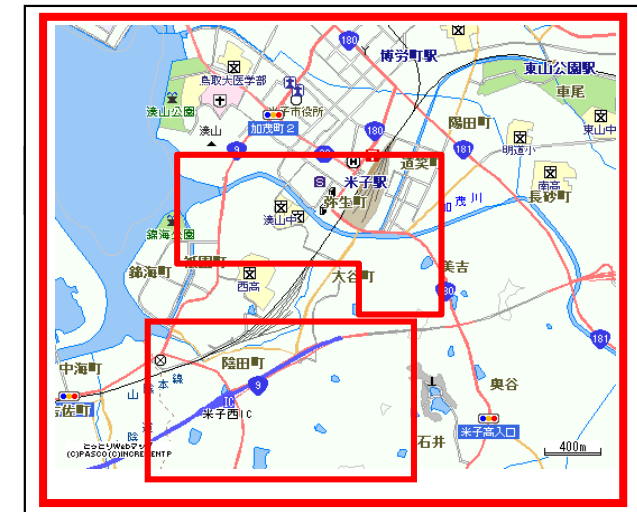

米子市就将地区3 土砂災害ハザードマップ

問い合わせ先
 米子市役所 防災安全課 電話 0859-23-5337
 鳥取県防災情報
 ホームページ (<http://tottori.bosai.info/>)

- 避難場所
米子市文化
- 避難場所
就将小学校
- 避難場所
就将公民館
- 避難場所
湊山体育館

位置図

項目	記号
土砂災害警戒区域	
避難場所	
主要な避難路	

- 黄色で囲まれた範囲（土砂災害警戒区域）は、「土砂災害が発生した場合、住民の生命又は身体に危害が生じる恐れのある区域」です。
- ・土砂災害警戒区域等にお住まいの方は、大雨のときには警戒避難が必要となりますので、注意してください。
- ・また、土砂災害警戒区域等以外の箇所でも土砂災害の発生する可能性がありますので、自分の住んでいる家の周辺の斜面や溪流、避難場所などをよく確認しましょう。