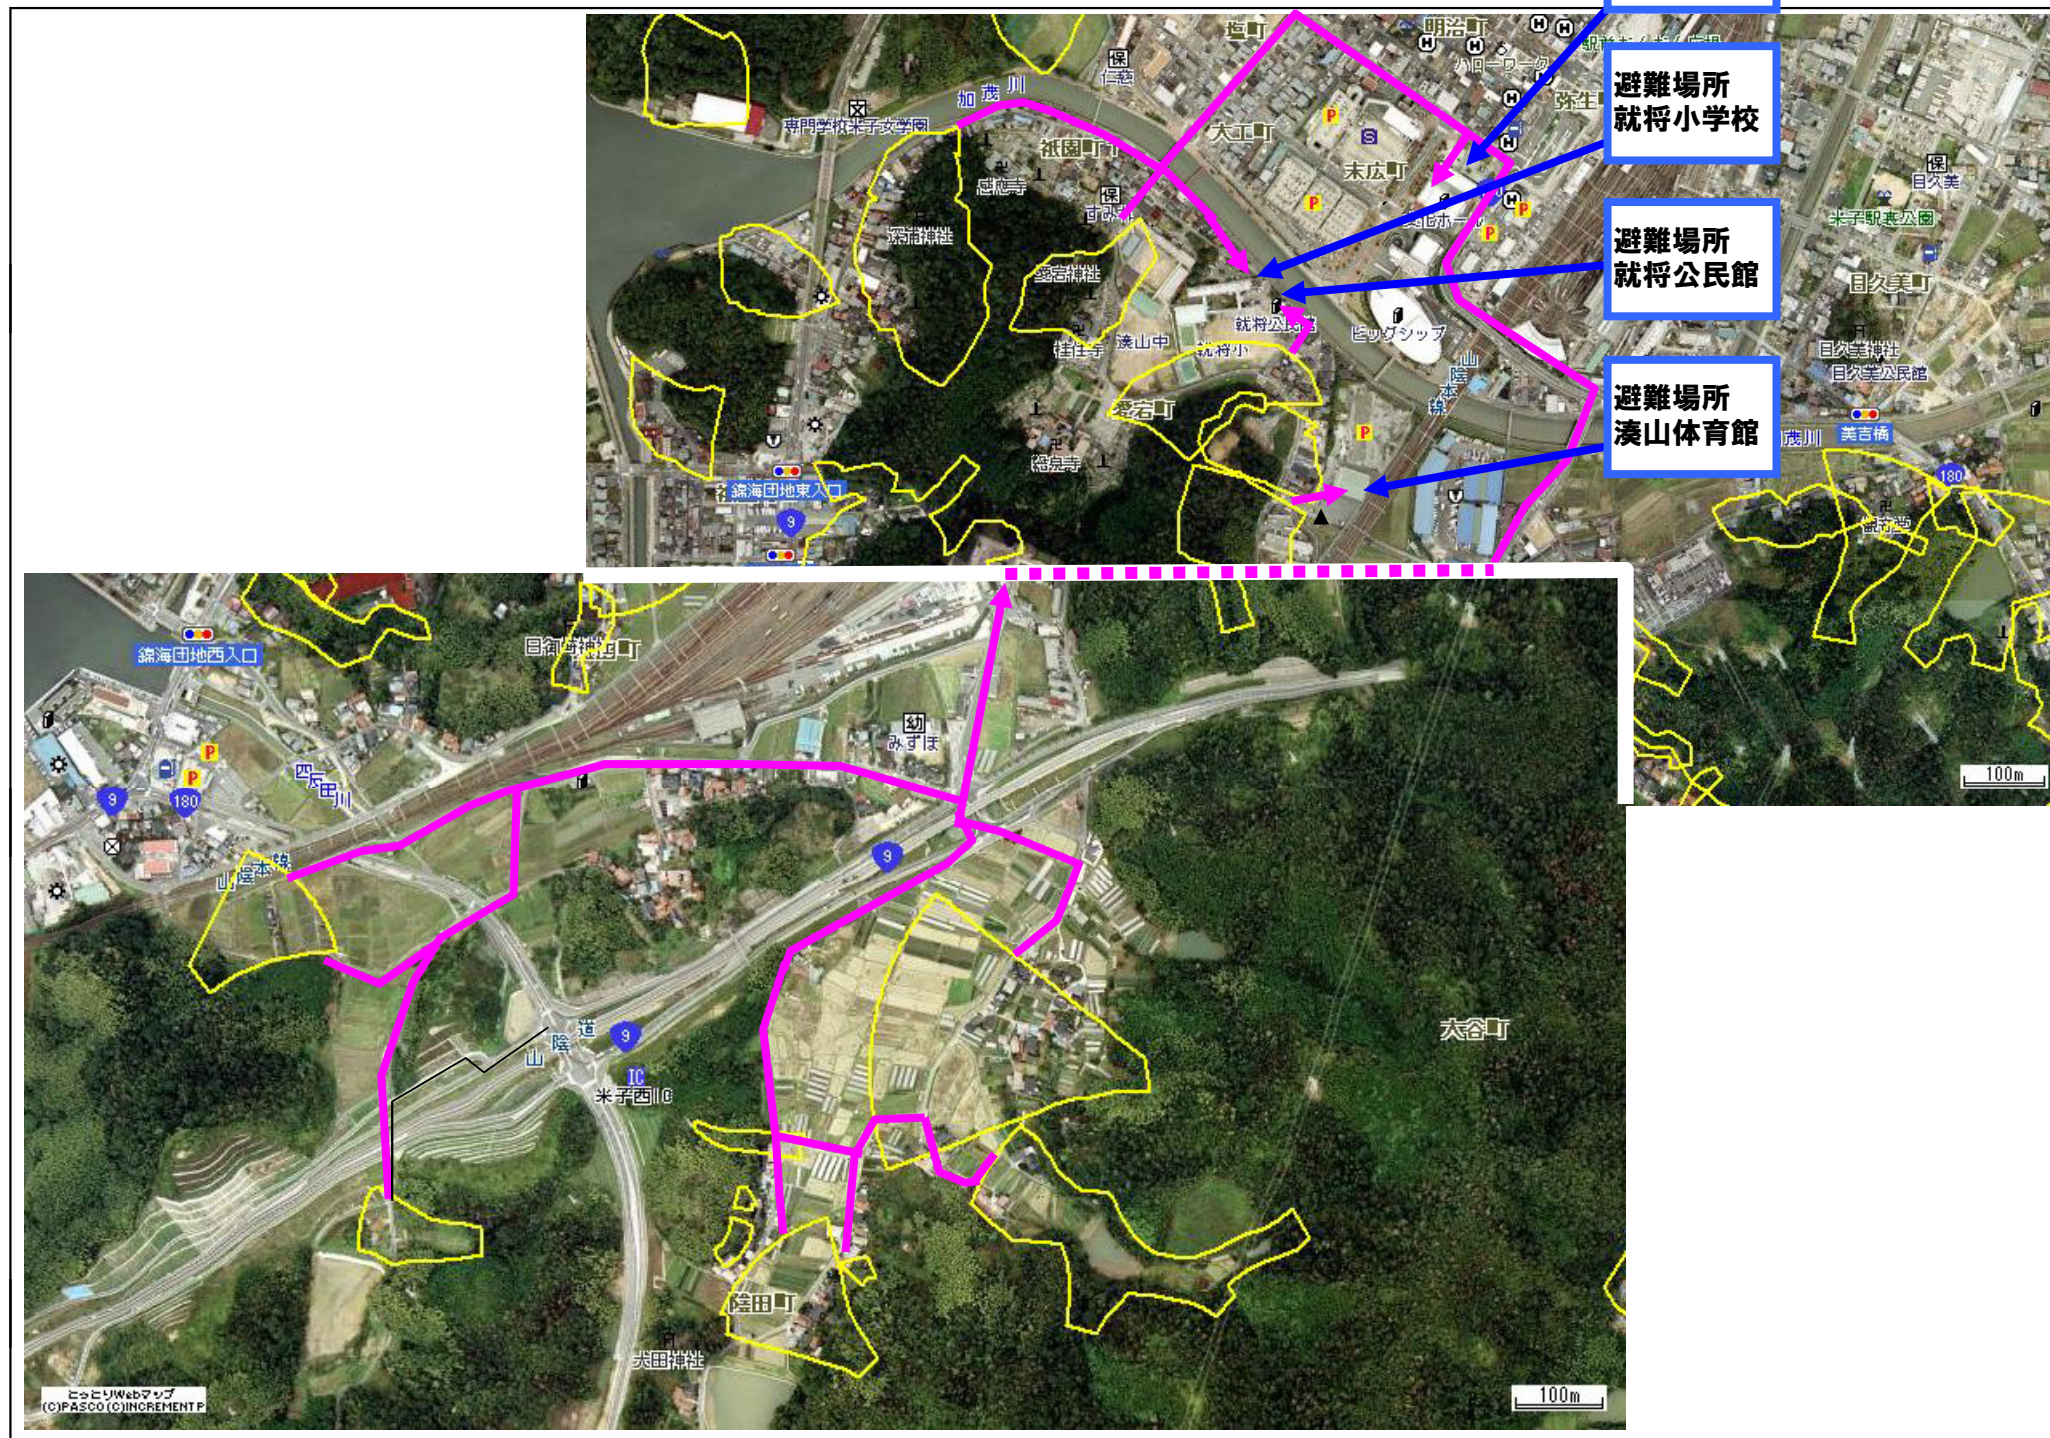

米子市就将地区3 土砂災害ハザードマップ

問い合わせ先
 米子市役所 防災安全課 電話 0859-23-5337
 鳥取県防災情報
 ホームページ (<http://tottori.bosai.info/>)

- 避難場所
米子市文化
- 避難場所
就将小学校
- 避難場所
就将公民館
- 避難場所
湊山体育館

位置図

項目	記号
土砂災害警戒区域	
避難場所	
主要な避難路	

- 黄色で囲まれた範囲（土砂災害警戒区域）は、「土砂災害が発生した場合、住民の生命又は身体に危害が生じる恐れのある区域」です。
- ・土砂災害警戒区域等にお住まいの方は、大雨のときには警戒避難が必要となりますので、注意してください。
- ・また、土砂災害警戒区域等以外の箇所でも土砂災害の発生する可能性がありますので、自分の住んでいる家の周辺の斜面や溪流、避難場所などをよく確認しましょう。