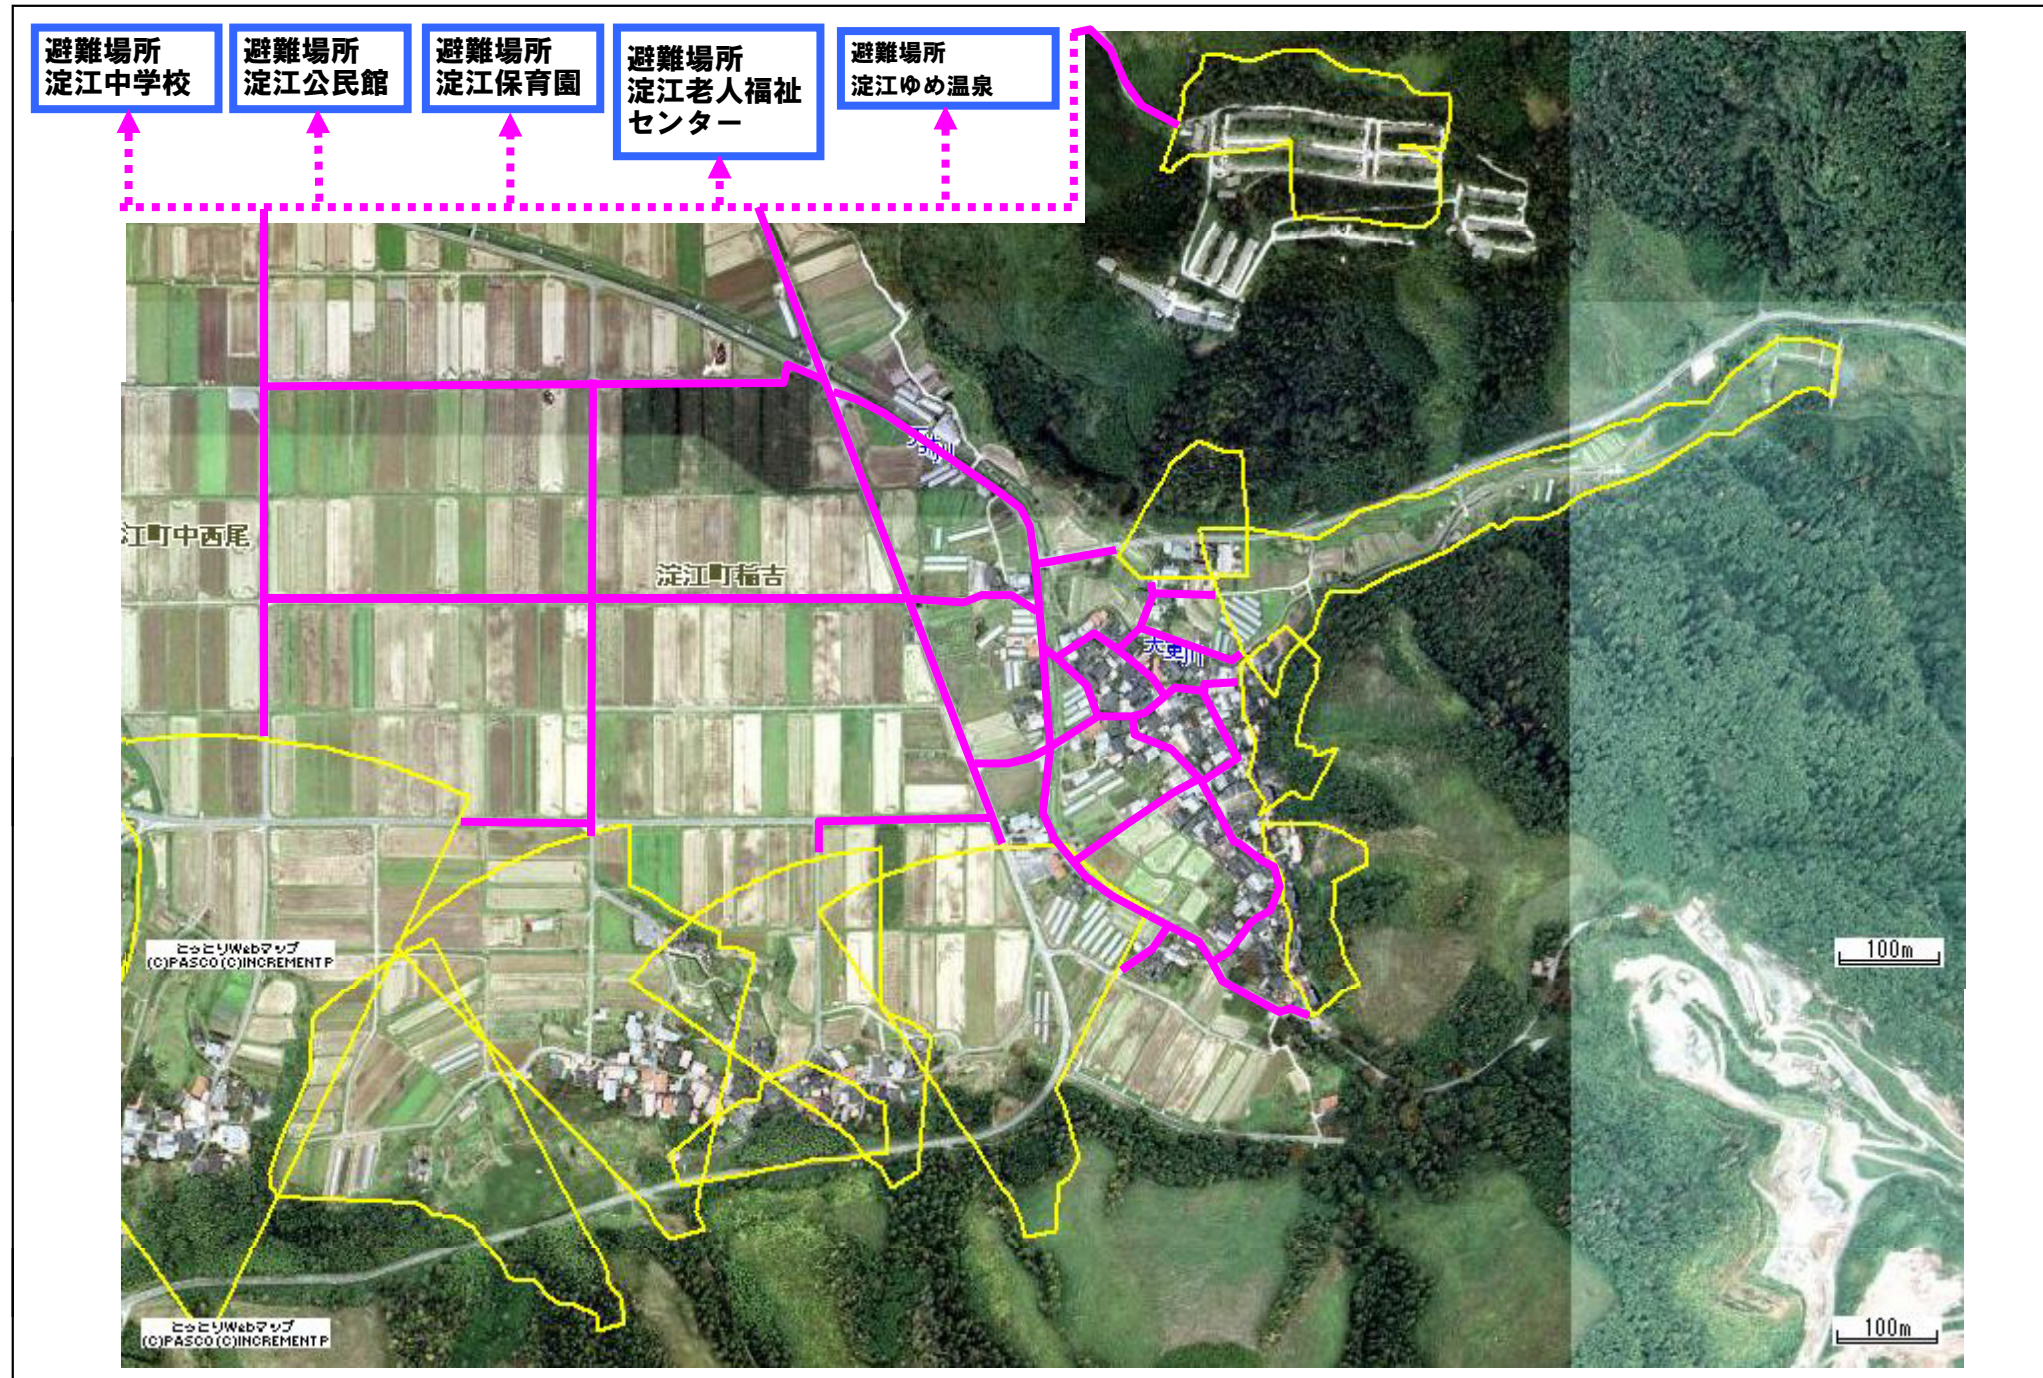

# 米子市淀江（高井谷、稲吉）地区 土砂災害ハザードマップ

問い合わせ先  
 米子市役所 防災安全課 電話 0859-23-5337  
 米子市淀江支所 地域生活課 電話 0859-56-3112  
 鳥取県防災情報  
 ホームページ (<http://tottori.bosai.info/>)

位置図

項目	記号
土砂災害警戒区域	
避難場所	
主要な避難路	

- 黄色で囲まれた範囲(土砂災害警戒区域)は、「土砂災害が発生した場合、住民の生命又は身体に危害が生じる恐れのある区域」です。
- ・土砂災害警戒区域等にお住まいの方は、大雨のときには警戒避難が必要となりますので、注意してください。
- ・また、土砂災害警戒区域等以外の箇所でも土砂災害の発生する可能性がありますので、自分の住んでいる家の周辺の斜面や溪流、避難場所などをよく確認しましょう。