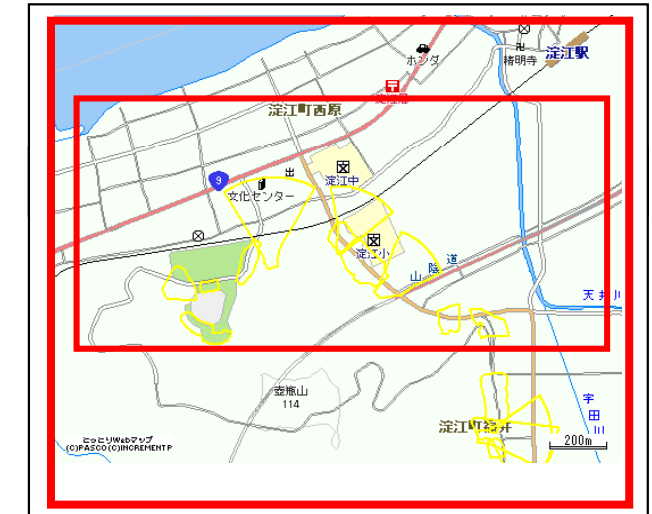

# 米子市淀江（西原）地区 土砂災害ハザードマップ

問い合わせ先  
 米子市役所 防災安全課 電話 0859-23-5337  
 米子市淀江支所 地域生活課 電話 0859-56-3112  
 鳥取県防災情報  
 ホームページ (<http://tottori.bosai.info/>)

位置図

項目	記号
土砂災害警戒区域	
避難場所	
主要な避難路	

- 黄色で囲まれた範囲(土砂災害警戒区域)は、「土砂災害が発生した場合、住民の生命又は身体に危害が生じる恐れのある区域」です。
- ・土砂災害警戒区域等にお住まいの方は、大雨のときには警戒避難が必要となりますので、注意してください。
- ・また、土砂災害警戒区域等以外の箇所でも土砂災害の発生する可能性がありますので、自分の住んでいる家の周辺の斜面や溪流、避難場所などをよく確認しましょう。