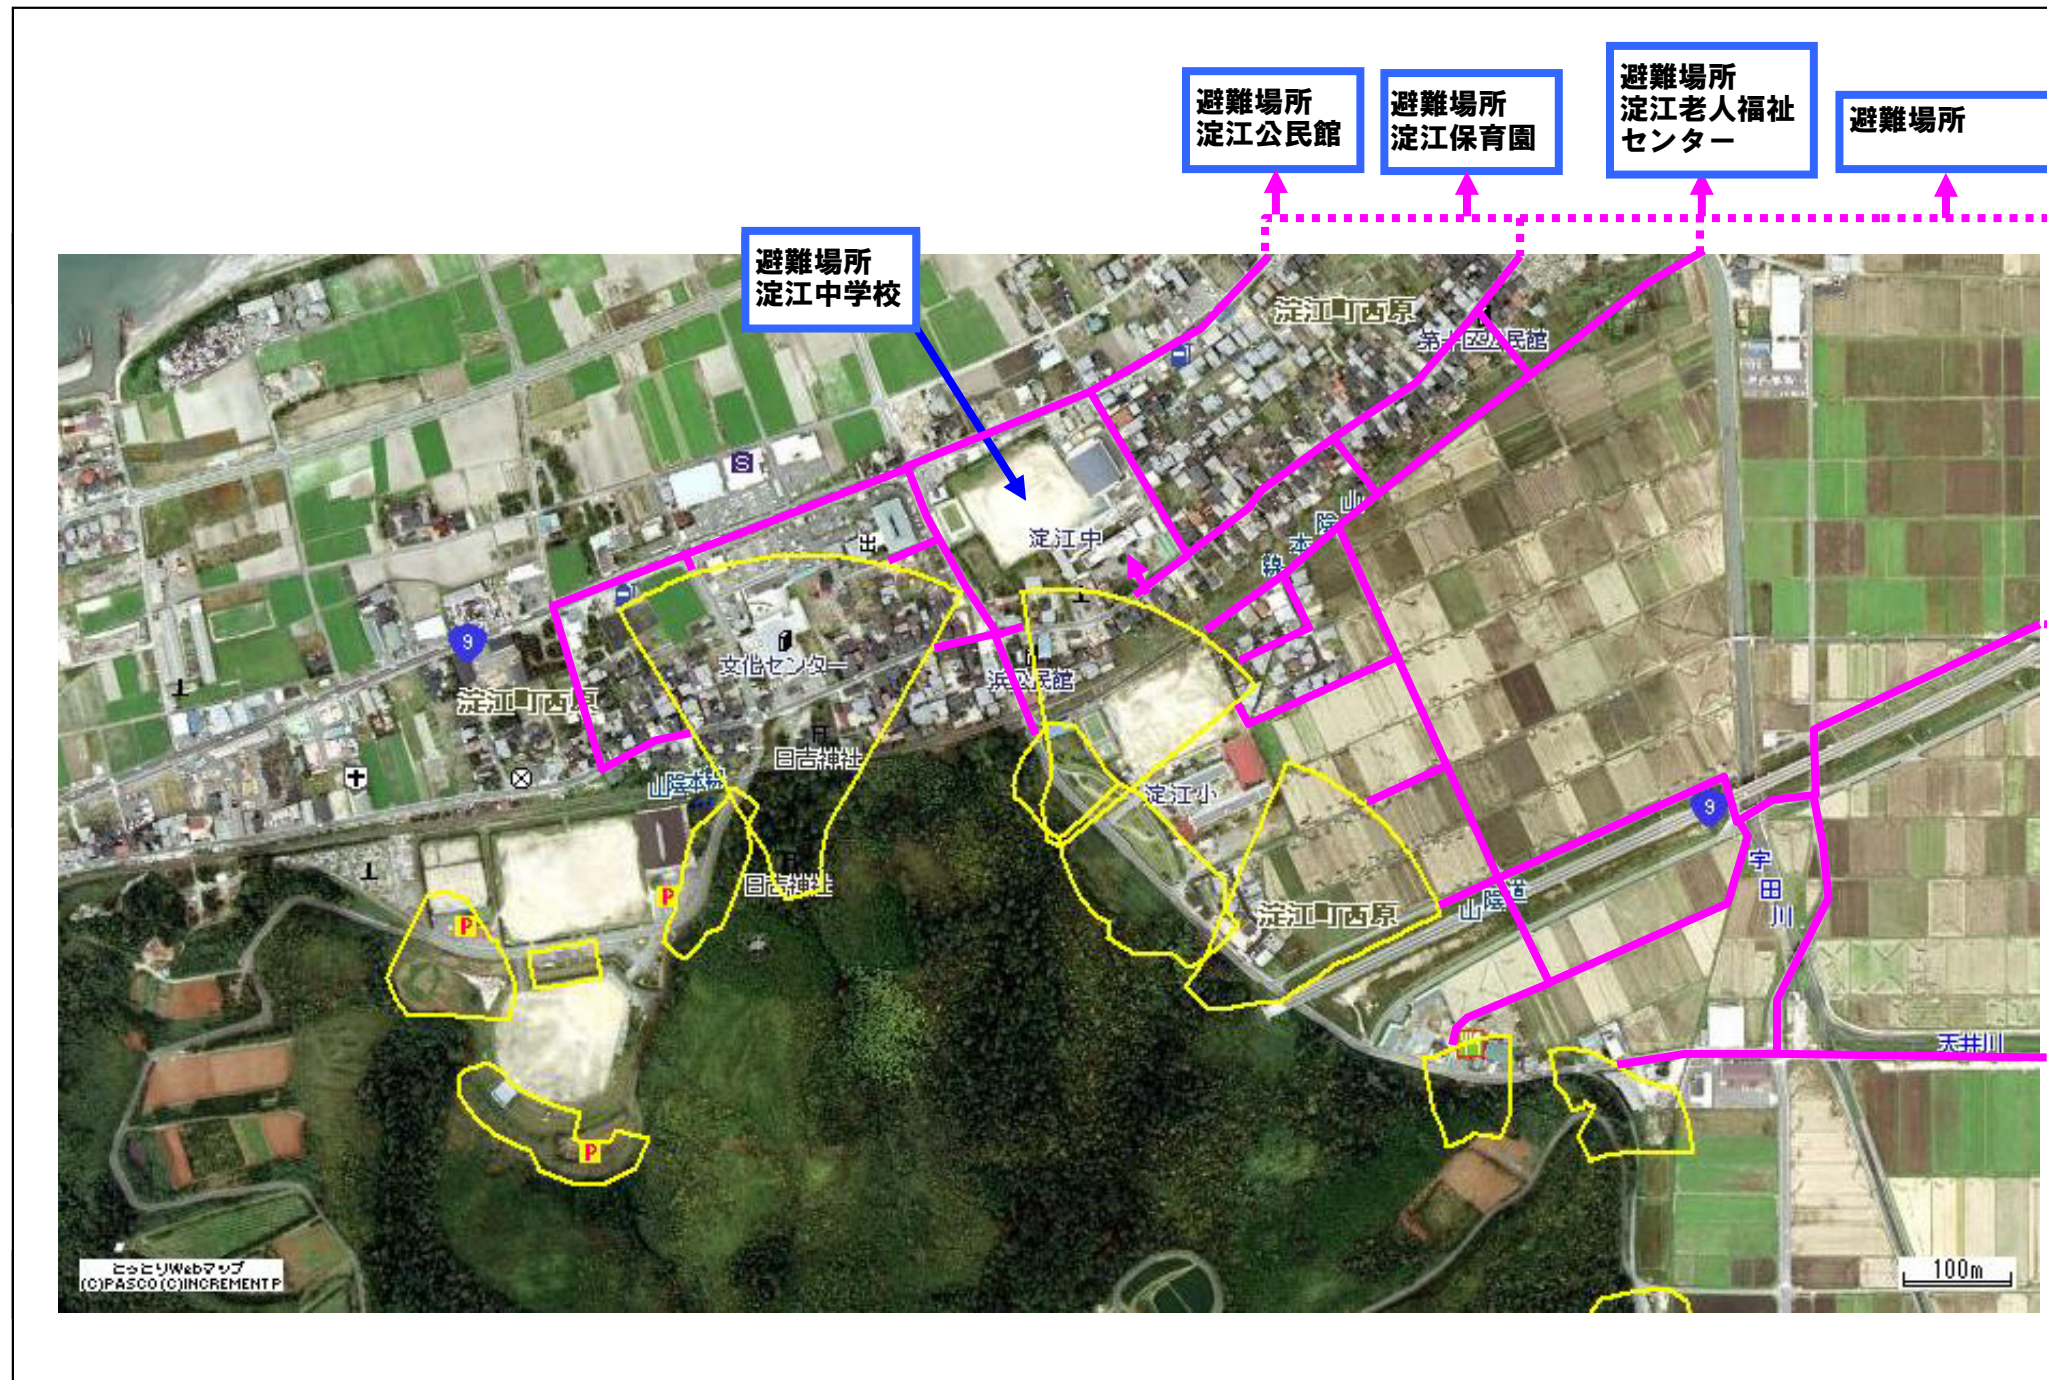

# 米子市淀江（西原）地区 土砂災害ハザードマップ

問い合わせ先  
 米子市役所 防災安全課 電話 0859-23-5337  
 米子市淀江支所 地域生活課 電話 0859-56-3112  
 鳥取県防災情報  
 ホームページ (<http://tottori.bosai.info/>)

位置図

項目	記号
土砂災害警戒区域	
避難場所	
主要な避難路	

- 黄色で囲まれた範囲(土砂災害警戒区域)は、「土砂災害が発生した場合、住民の生命又は身体に危害が生じる恐れのある区域」です。
- ・土砂災害警戒区域等にお住まいの方は、大雨のときには警戒避難が必要となりますので、注意してください。
- ・また、土砂災害警戒区域等以外の箇所でも土砂災害の発生する可能性がありますので、自分の住んでいる家の周辺の斜面や溪流、避難場所などをよく確認しましょう。