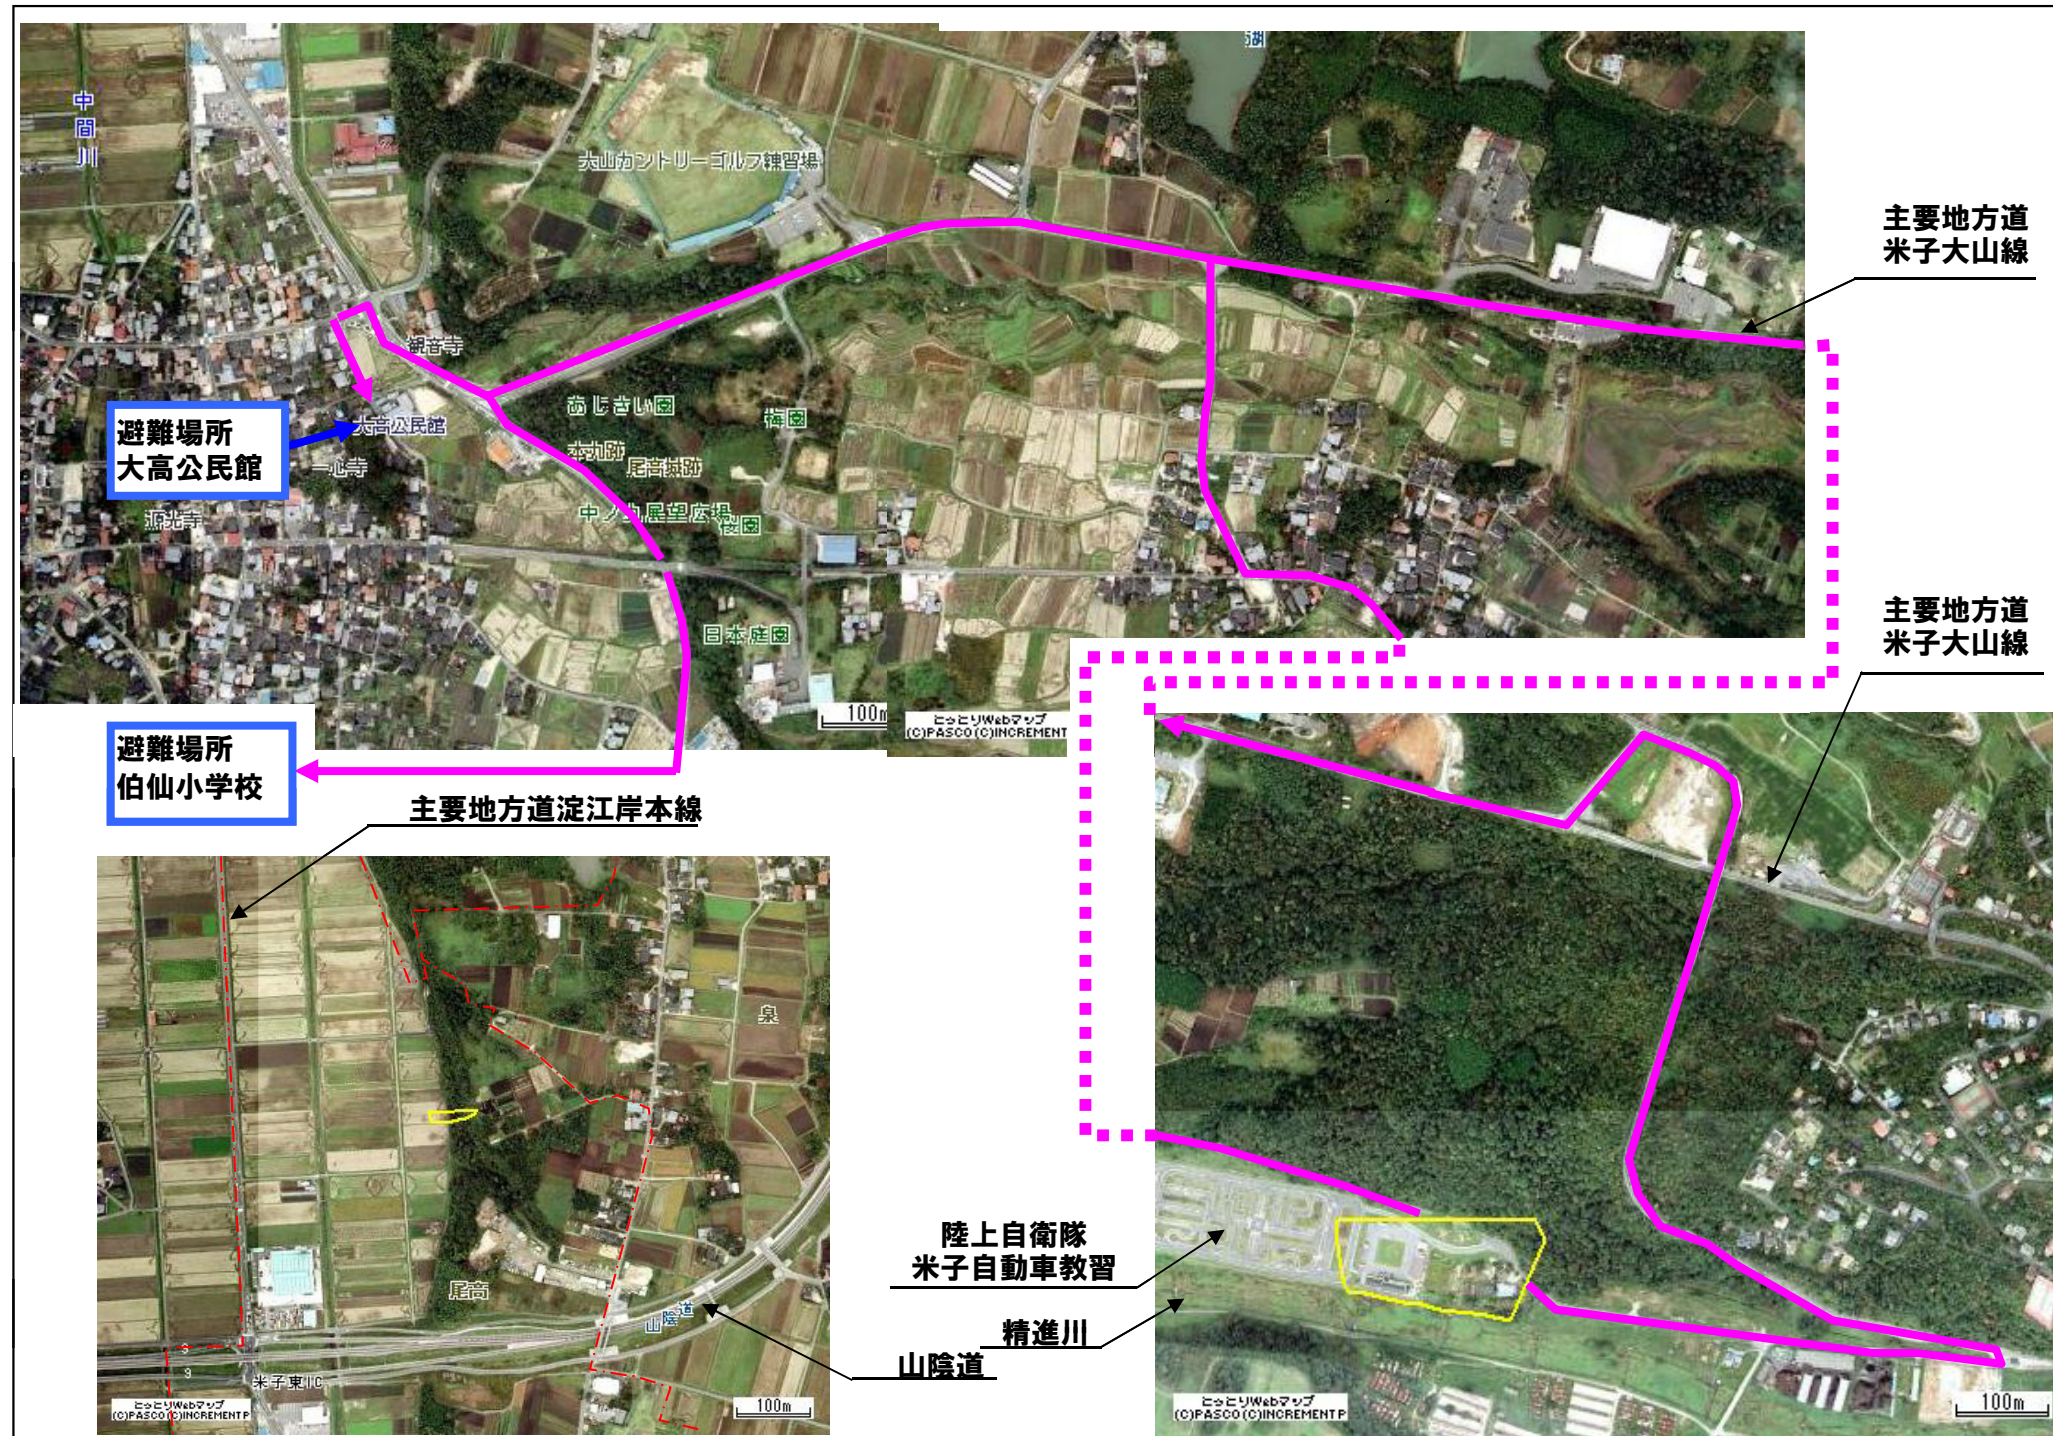

# 米子市大高地区 土砂災害ハザードマップ

問い合わせ先  
 米子市役所 防災安全課 電話 0859-23-5337  
 鳥取県防災情報  
 ホームページ (<http://tottori.bosai.info/>)

位置図

項目	記号
土砂災害警戒区域	
避難場所	
主要な避難路	

- 黄色で囲まれた範囲（土砂災害警戒区域）は、「土砂災害が発生した場合、住民の生命又は身体に危害が生じる恐れのある区域」です。
- ・土砂災害警戒区域等にお住まいの方は、大雨のときには警戒避難が必要となりますので、注意してください。
- ・また、土砂災害警戒区域等以外の箇所でも土砂災害の発生する可能性がありますので、自分の住んでいる家の周辺の斜面や溪流、避難場所などをよく確認しましょう。