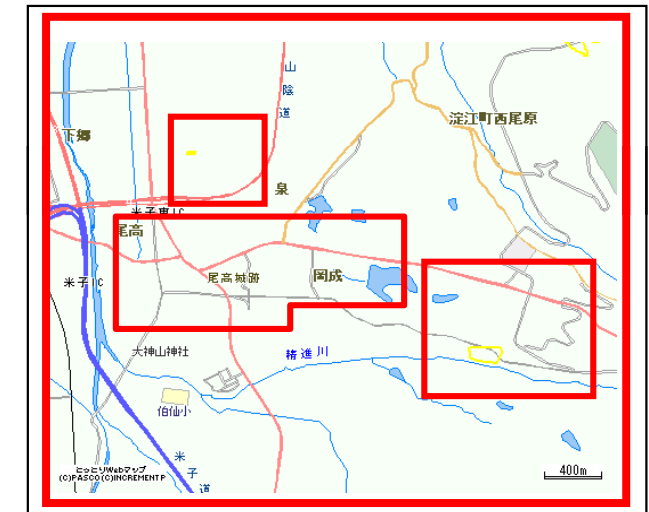

# 米子市大高地区 土砂災害ハザードマップ

問い合わせ先  
 米子市役所 防災安全課 電話 0859-23-5337  
 鳥取県防災情報  
 ホームページ (<http://tottori.bosai.info/>)

位置図

項目	記号
土砂災害警戒区域	
避難場所	
主要な避難路	

- 黄色で囲まれた範囲（土砂災害警戒区域）は、「土砂災害が発生した場合、住民の生命又は身体に危害が生じる恐れのある区域」です。
- ・土砂災害警戒区域等にお住まいの方は、大雨のときには警戒避難が必要となりますので、注意してください。
- ・また、土砂災害警戒区域等以外の箇所でも土砂災害の発生する可能性がありますので、自分の住んでいる家の周辺の斜面や溪流、避難場所などをよく確認しましょう。