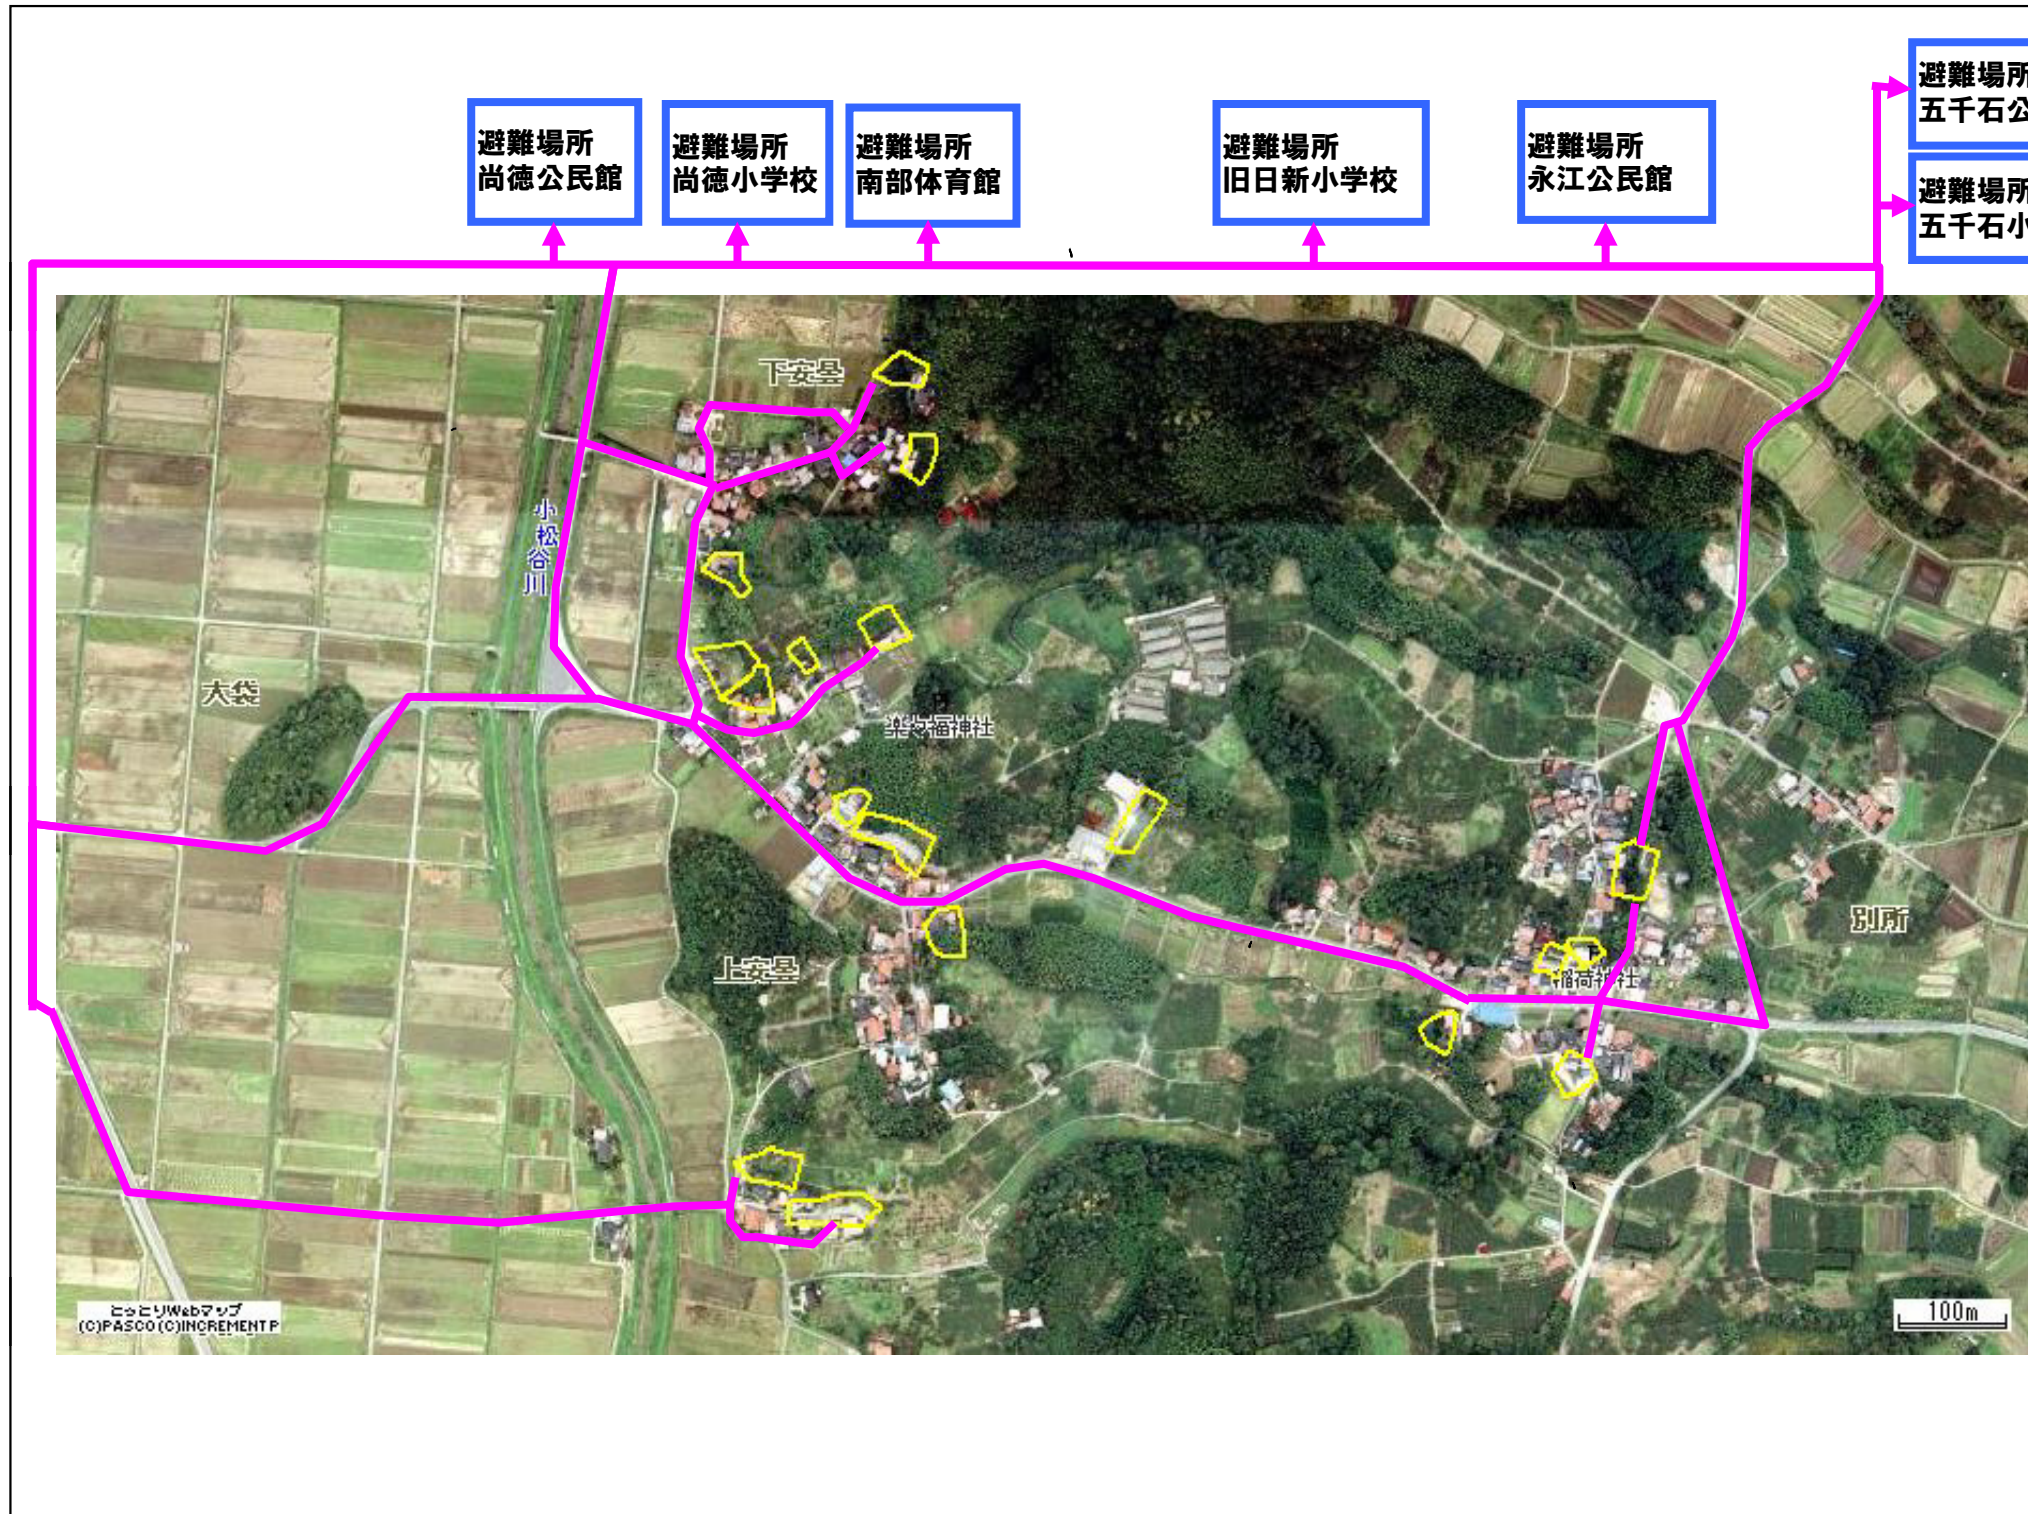

# 米子市尚徳地区2 土砂災害ハザードマップ

問い合わせ先  
 米子市役所 防災安全課 電話 0859-23-5337  
 鳥取県防災情報  
 ホームページ (<http://tottori.bosai.info/>)

位置図

項目	記号
土砂災害警戒区域	
避難場所	
主要な避難路	

●黄色で囲まれた範囲（土砂災害警戒区域）は、「土砂災害が発生した場合、住民の生命又は身体に危害が生じる恐れのある区域」です。  
 ・土砂災害警戒区域等にお住まいの方は、大雨のときには警戒避難が必要となりますので、注意してください。  
 ・また、土砂災害警戒区域等以外の箇所でも土砂災害の発生する可能性がありますので、自分の住んでいる家の周辺の斜面や溪流、避難場所などをよく確認しましょう。