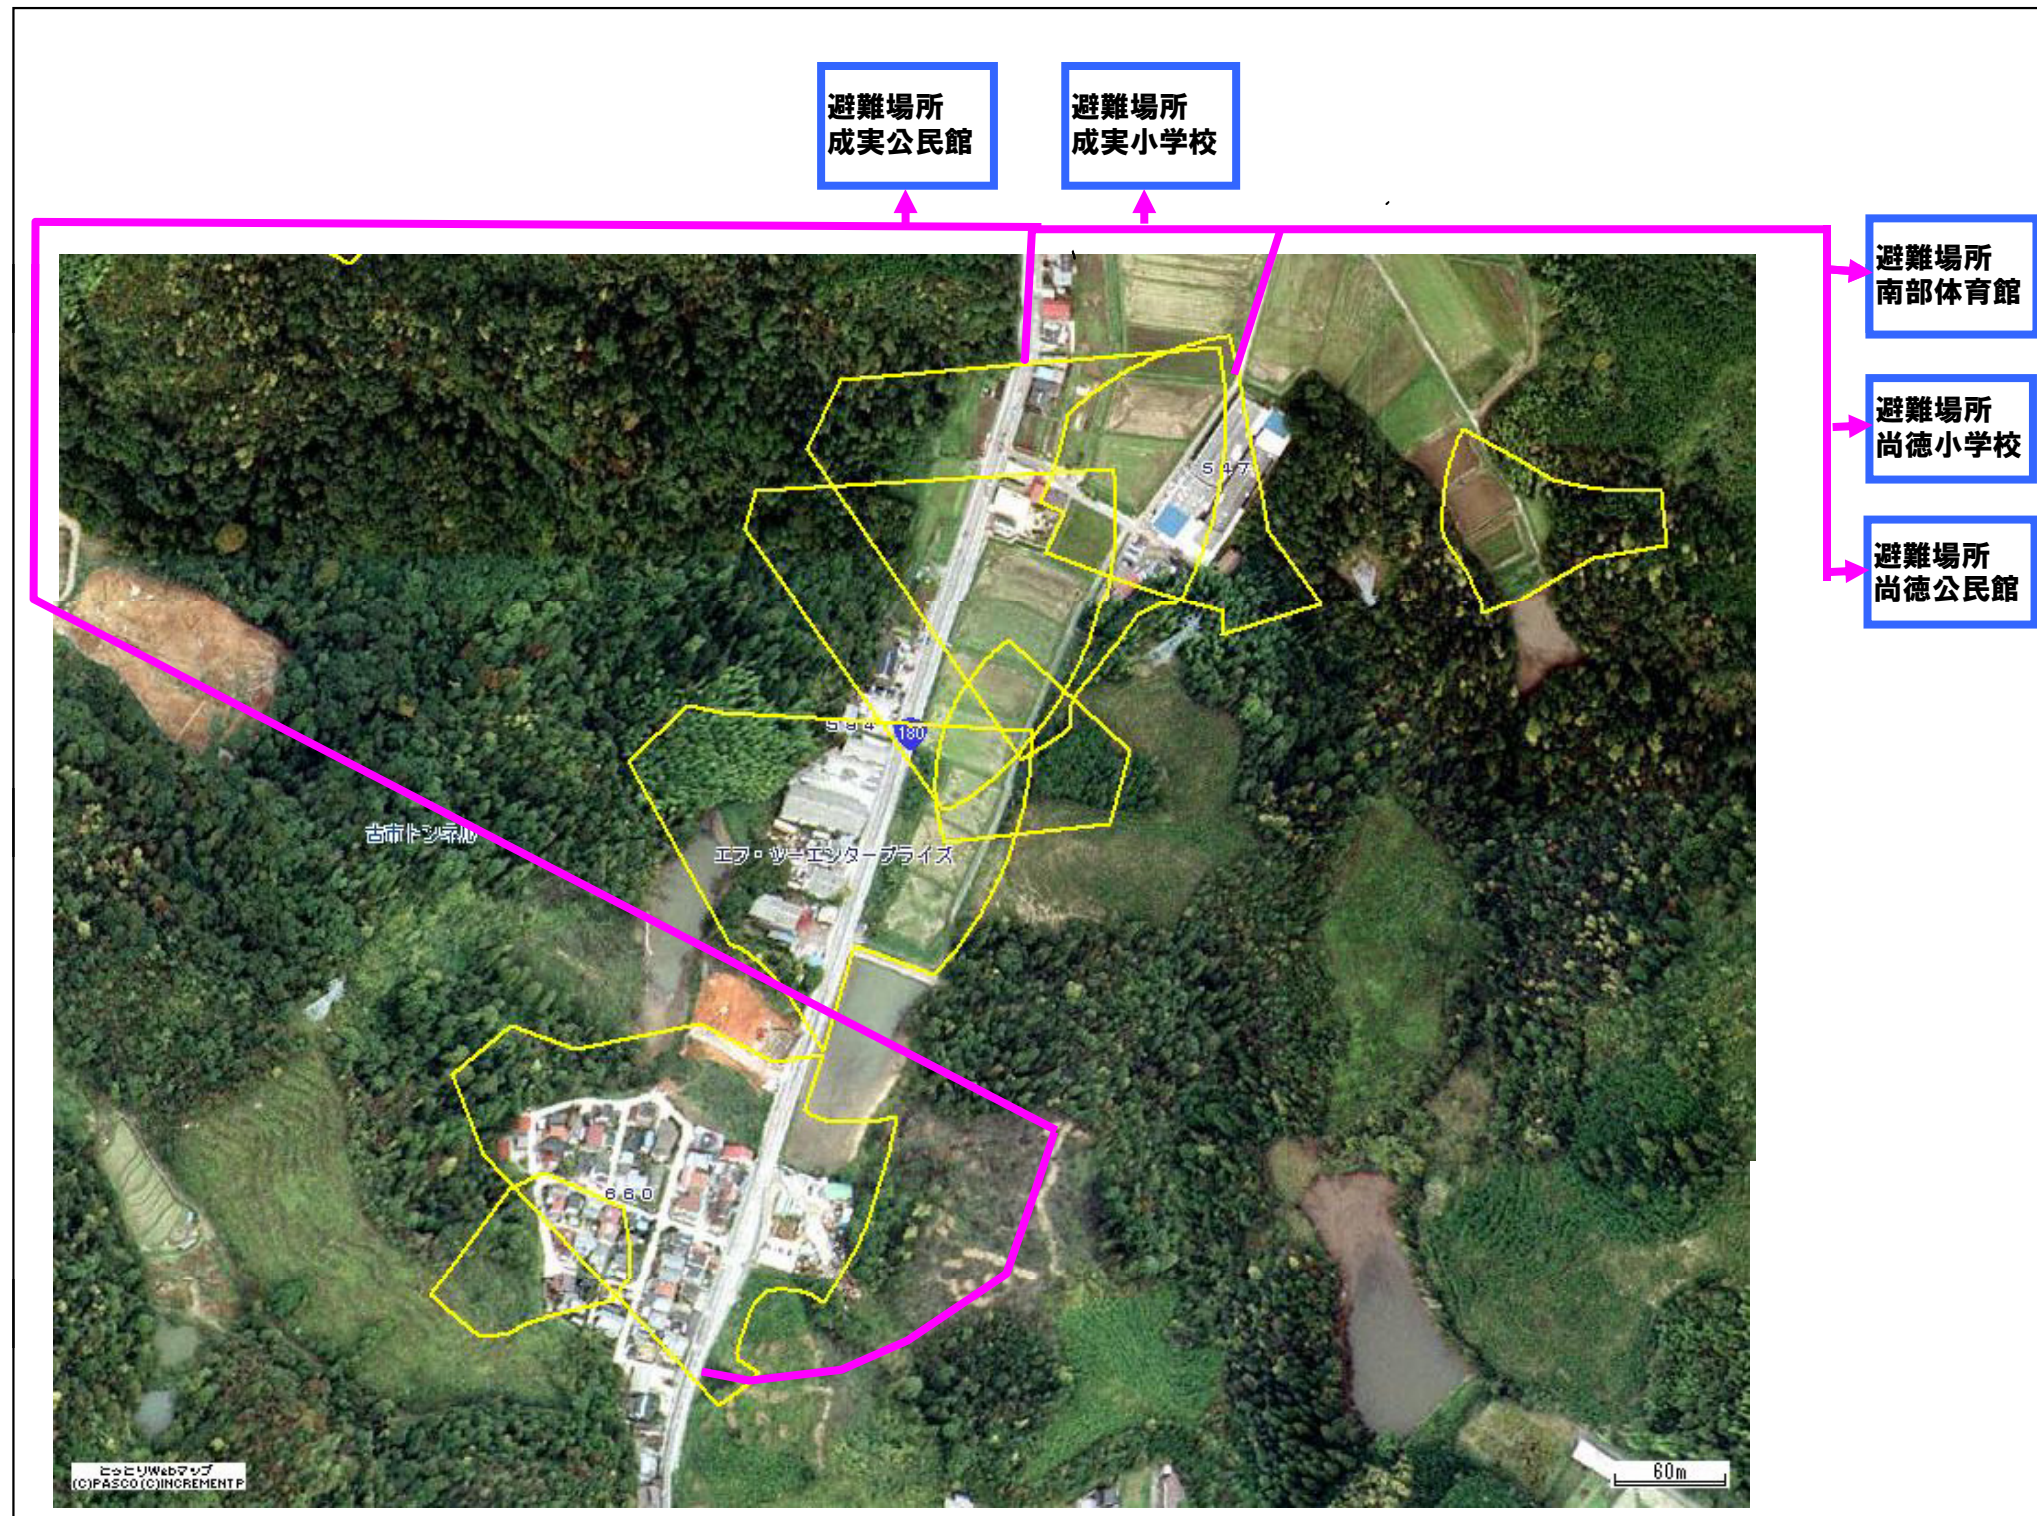

米子市成実地区4 土砂災害ハザードマップ

問い合わせ先
 米子市役所 防災安全課 電話 0859-23-5337
 鳥取県防災情報
 ホームページ (<http://tottori.bosai.info/>)

位置図

項目	記号
土砂災害警戒区域	
避難場所	
主要な避難路	

●黄色で囲まれた範囲（土砂災害警戒区域）は、「土砂災害が発生した場合、住民の生命又は身体に危害が生じる恐れのある区域」です。
 ・土砂災害警戒区域等にお住まいの方は、大雨のときには警戒避難が必要となりますので、注意してください。
 ・また、土砂災害警戒区域等以外の箇所でも土砂災害の発生する可能性がありますので、自分の住んでいる家の周辺の斜面や溪流、避難場所などをよく確認しましょう。