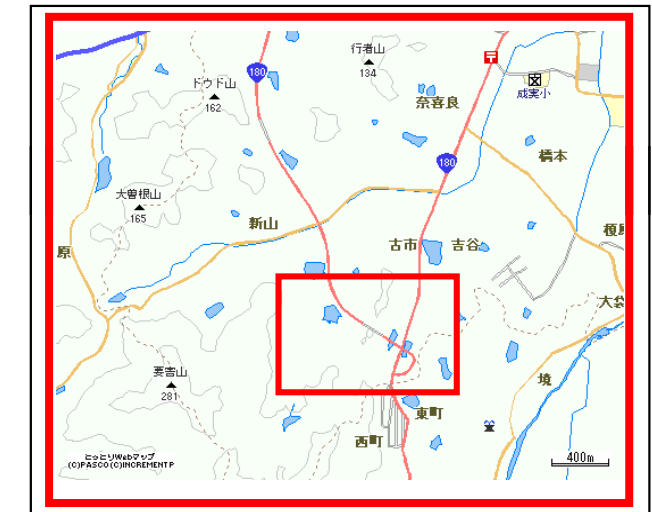

米子市成実地区4 土砂災害ハザードマップ

問い合わせ先
 米子市役所 防災安全課 電話 0859-23-5337
 鳥取県防災情報
 ホームページ (<http://tottori.bosai.info/>)

位置図

項目	記号
土砂災害警戒区域	
避難場所	
主要な避難路	

●黄色で囲まれた範囲（土砂災害警戒区域）は、「土砂災害が発生した場合、住民の生命又は身体に危害が生じる恐れのある区域」です。
 ・土砂災害警戒区域等にお住まいの方は、大雨のときには警戒避難が必要となりますので、注意してください。
 ・また、土砂災害警戒区域等以外の箇所でも土砂災害の発生する可能性がありますので、自分の住んでいる家の周辺の斜面や溪流、避難場所などをよく確認しましょう。