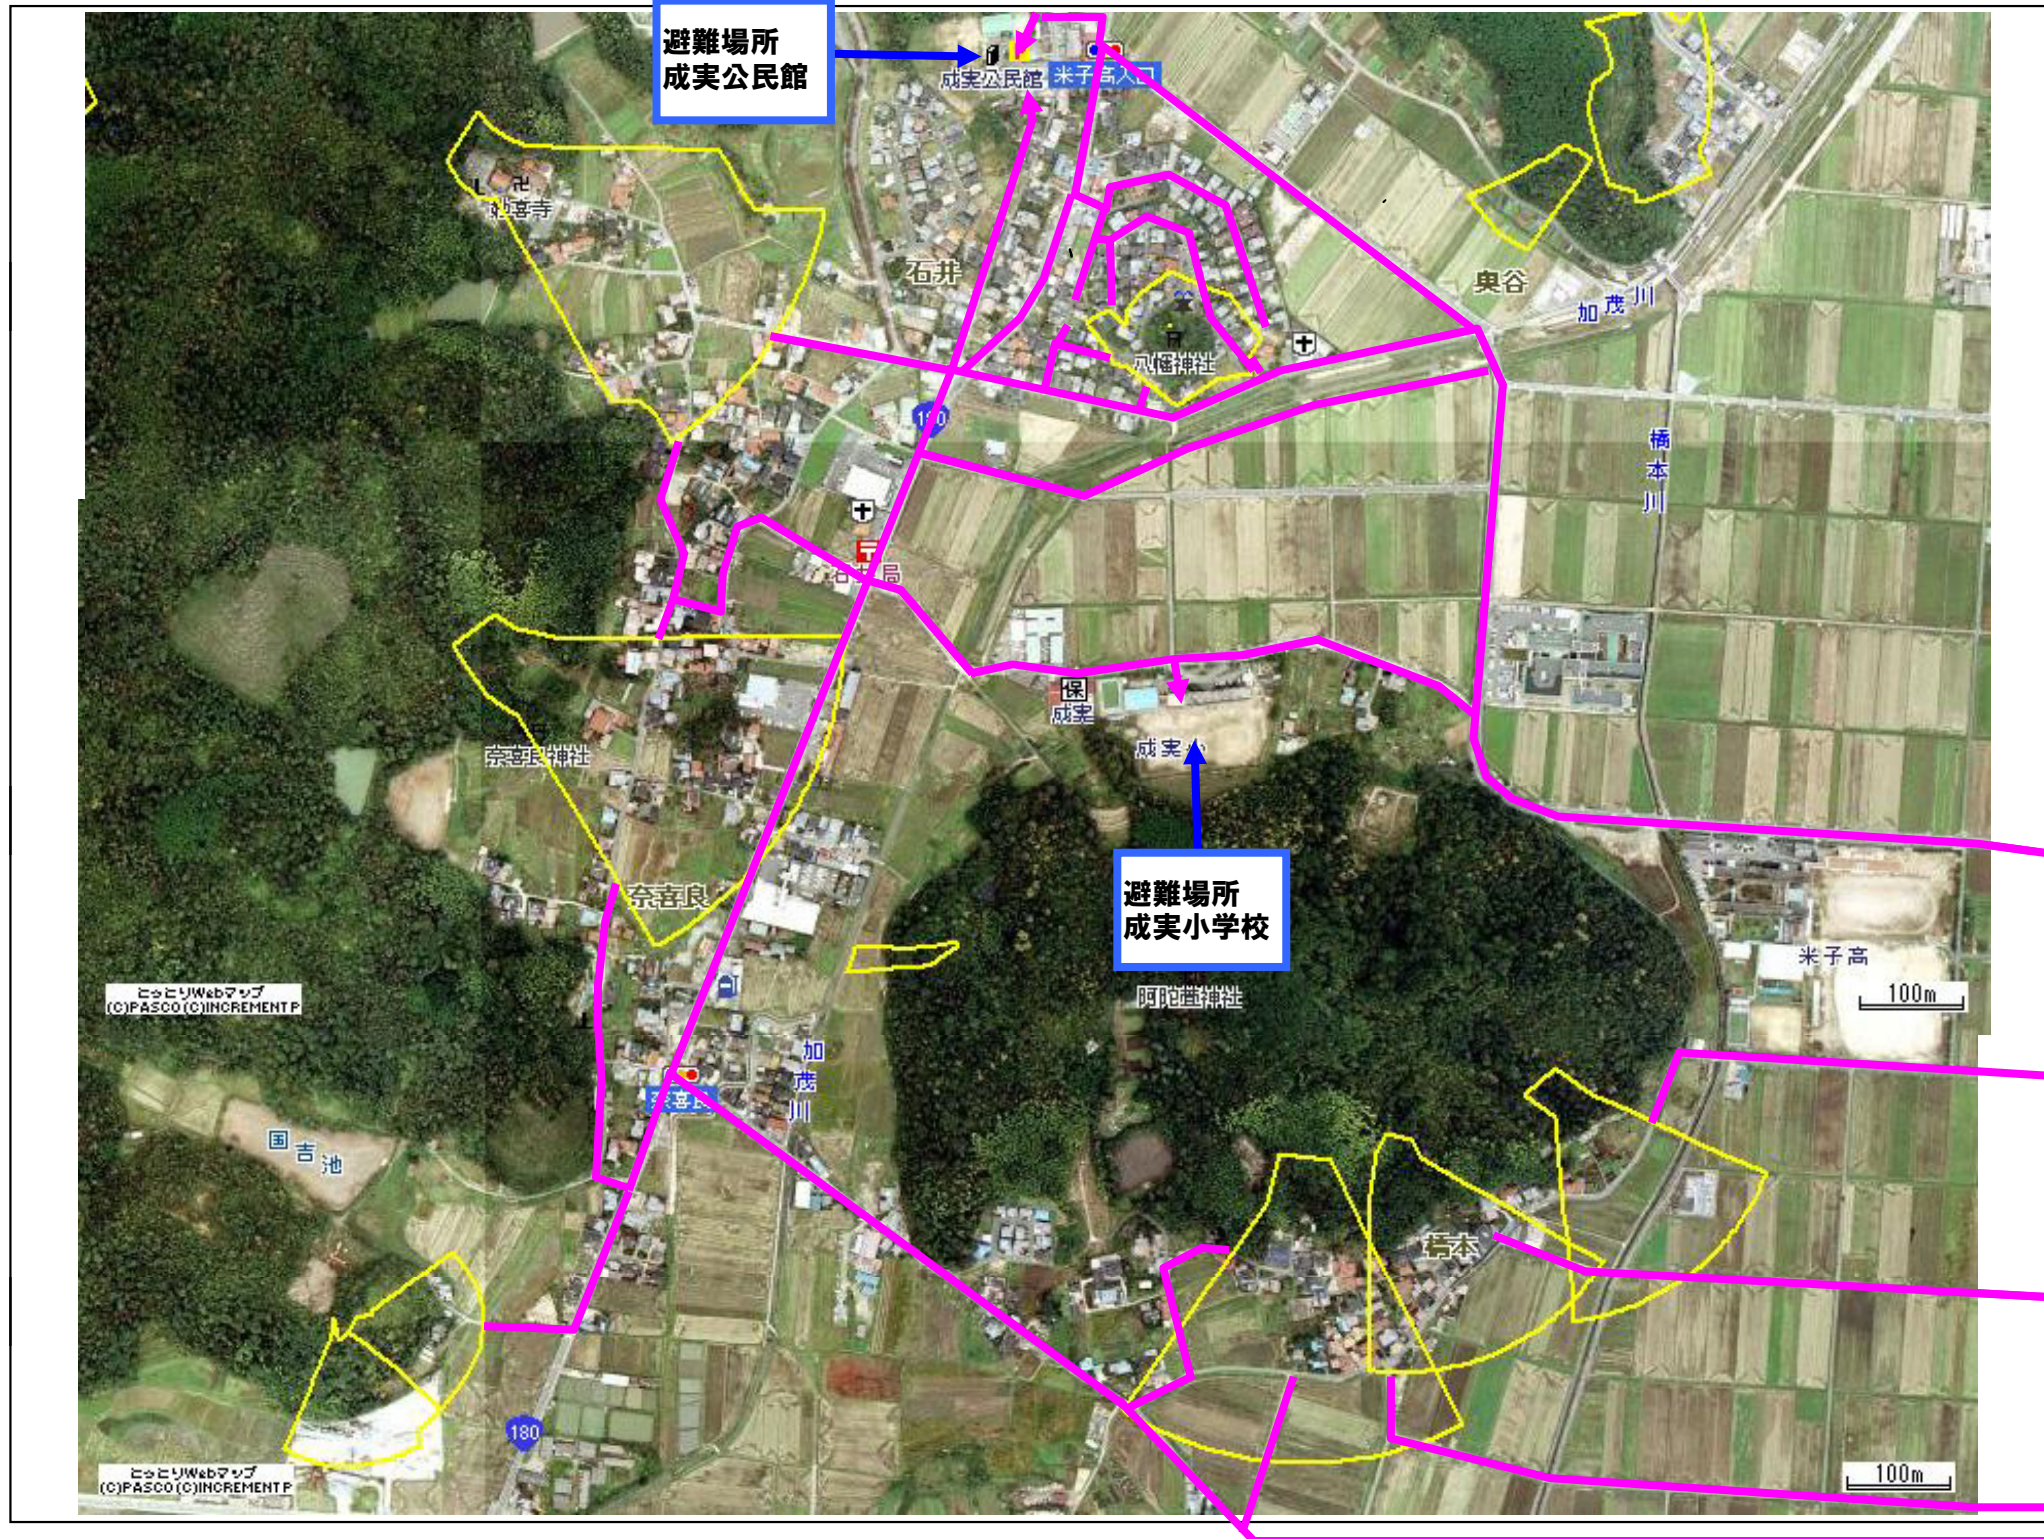

米子市成実地区2 土砂災害ハザードマップ

問い合わせ先
 米子市役所 防災安全課 電話 0859-23-5337
 鳥取県防災情報
 ホームページ (<http://tottori.bosai.info/>)

位置図

項目	記号
土砂災害警戒区域	
避難場所	
主要な避難路	

- 避難場所 南部体育
- 避難場所 尚徳小学校
- 避難場所 尚徳公民館

●黄色で囲まれた範囲（土砂災害警戒区域）は、「土砂災害が発生した場合、住民の生命又は身体に危害が生じる恐れのある区域」です。
 ・土砂災害警戒区域等にお住まいの方は、大雨のときには警戒避難が必要となりますので、注意してください。
 ・また、土砂災害警戒区域等以外の箇所でも土砂災害の発生する可能性がありますので、自分の住んでいる家の周辺の斜面や溪流、避難場所などをよく確認しましょう。