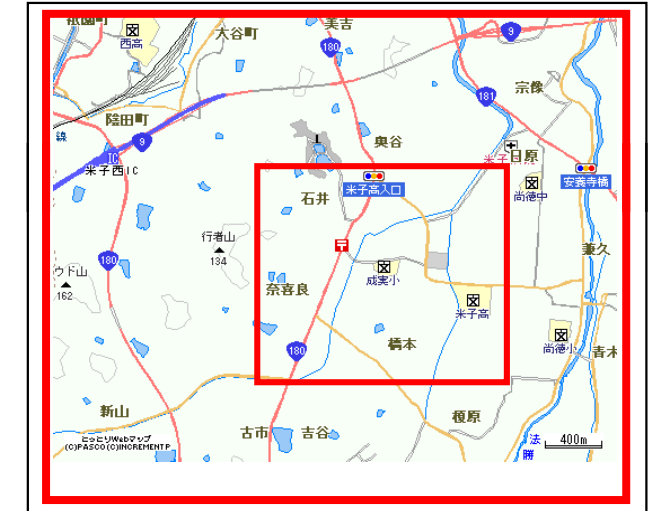

米子市成実地区2 土砂災害ハザードマップ

問い合わせ先
 米子市役所 防災安全課 電話 0859-23-5337
 鳥取県防災情報
 ホームページ (<http://tottori.bosai.info/>)

位置図

項目	記号
土砂災害警戒区域	
避難場所	
主要な避難路	

- 避難場所 南部体育
- 避難場所 尚徳小学校
- 避難場所 尚徳公民館

●黄色で囲まれた範囲（土砂災害警戒区域）は、「土砂災害が発生した場合、住民の生命又は身体に危害が生じる恐れのある区域」です。
 ・土砂災害警戒区域等にお住まいの方は、大雨のときには警戒避難が必要となりますので、注意してください。
 ・また、土砂災害警戒区域等以外の箇所でも土砂災害の発生する可能性がありますので、自分の住んでいる家の周辺の斜面や溪流、避難場所などをよく確認しましょう。