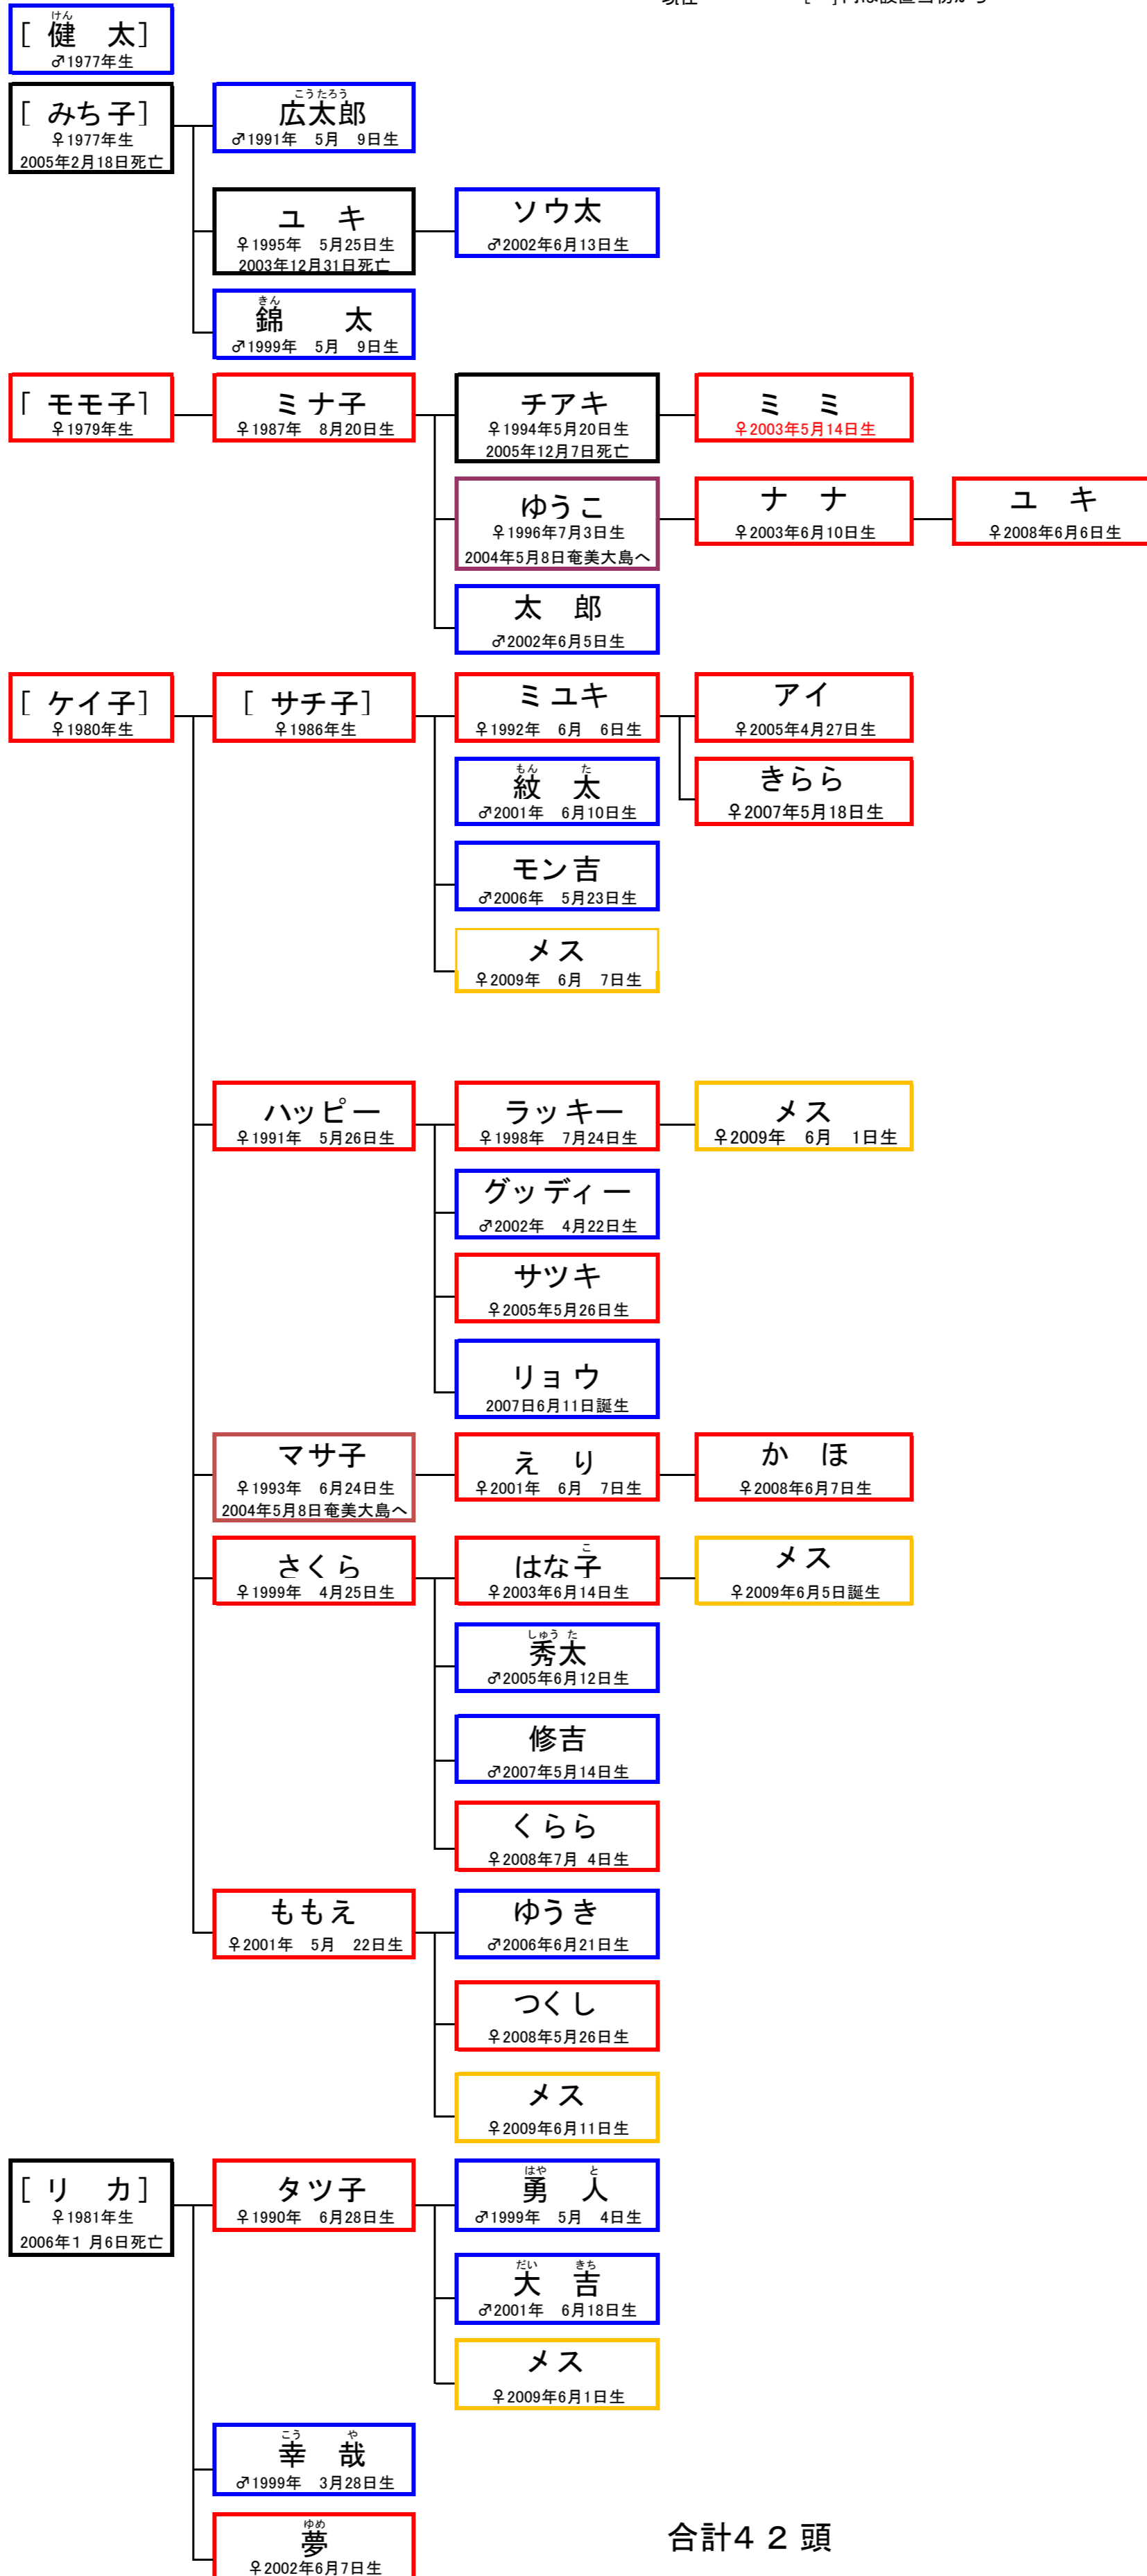

猿生存系図

2009年8月18日

げんじ 現在

[]内は設置当初から

合計42頭