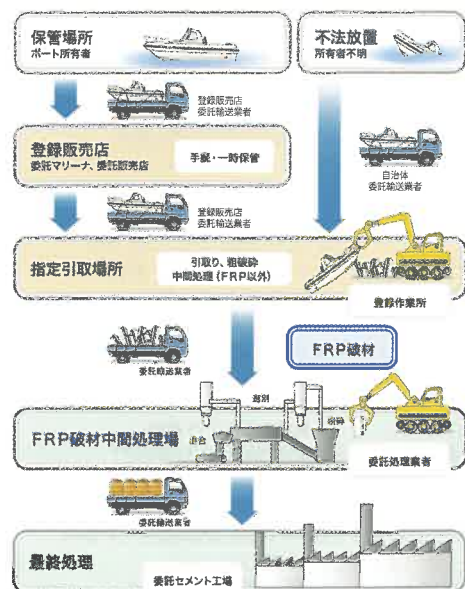

Q FRP船リサイクルの流れは？

1. **A** ● 下記を参照してください。

FRP船リサイクルセンター (一般社団法人 日本マリン事業協会 内)

〒104-0028 東京都中央区八重洲二丁目10番12号

電話：03-5542-1202 (専用) ファックス：03-5542-1206

FRP船リサイクル 検索

ホームページ ▶ <http://www.marine-jbia.or.jp/>