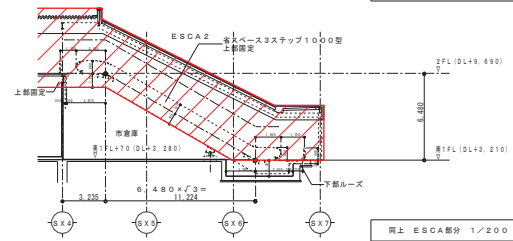

米子駅地区

駅前広場

歩行者専用
自由通路

図面名	法定図書
区域名	米子境港都市計画区域
図名	計画図 (地区計画の変更)

図面名	法定図書
区域名	米子境港都市計画区域
図名	計画図 (地区計画の変更)