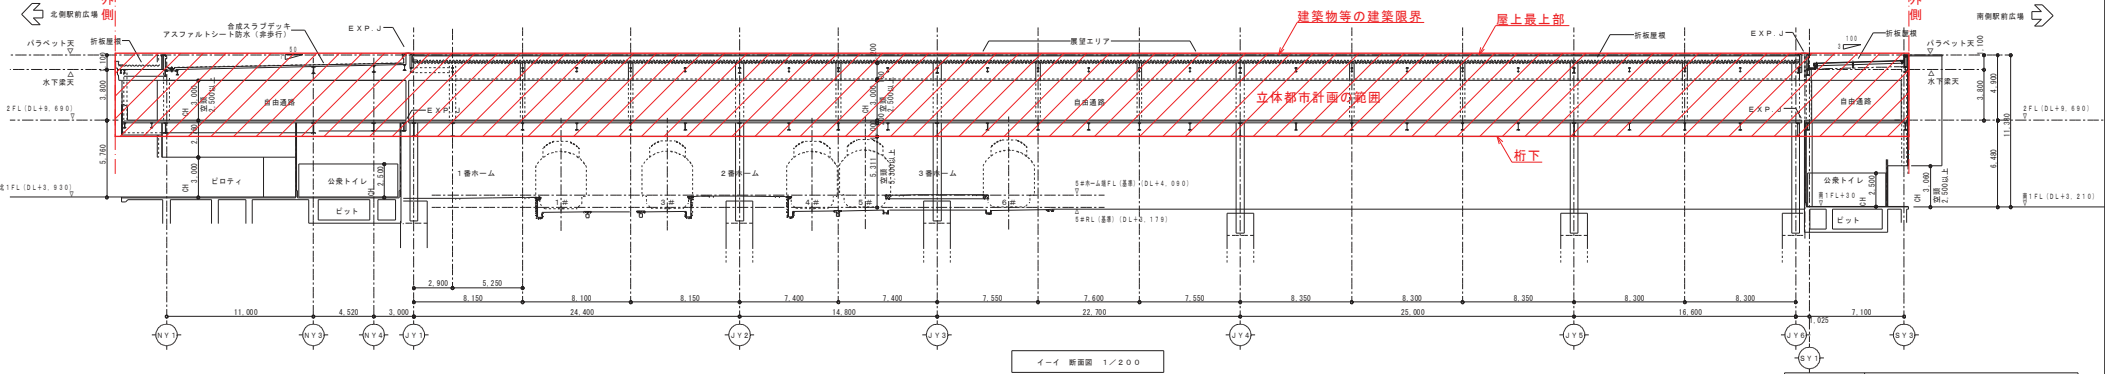

米子駅地区

駅前広場

歩行者専用
自由通路

図面名	法定図書
区域名	米子境港都市計画区域
図名	計画図 (地区計画の変更)

図面名	法定図書
区域名	米子境港都市計画区域
図名	計画図 (地区計画の変更)