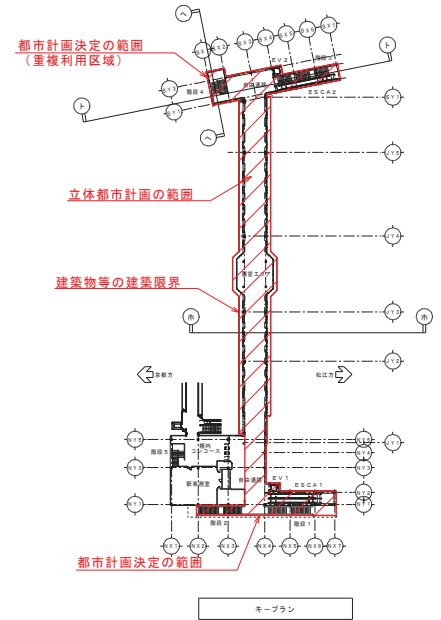

米子駅地区

駅前広場

歩行者専用
自由通路

図面名	法定図書
区域名	米子境港都市計画区域
図名	計画図 (地区計画の変更)

図面名	法定図書
区域名	米子境港都市計画区域
図名	計画図 (地区計画の変更)