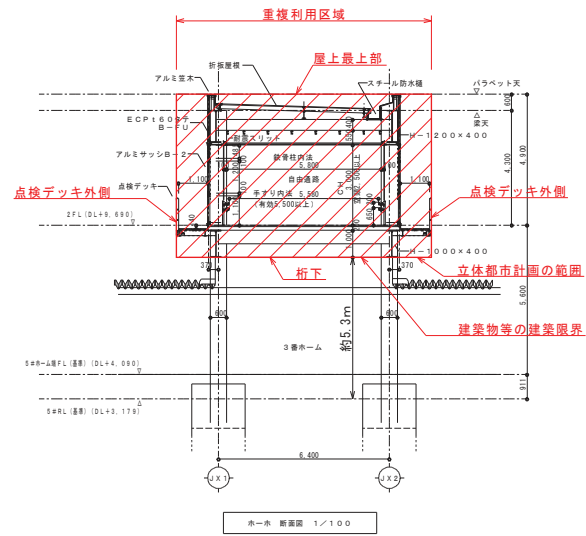

米子駅地区

駅前広場

歩行者専用
自由通路

図面名	法定図書
区域名	米子境港都市計画区域
図名	計画図 (地区計画の変更)

図面名	法定図書
区域名	米子境港都市計画区域
図名	計画図 (地区計画の変更)