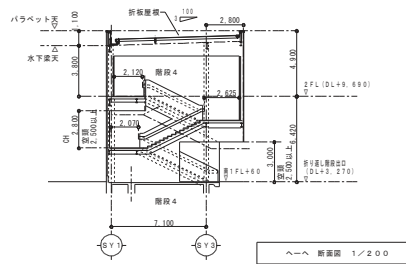

米子駅地区

駅前広場

歩行者専用
自由通路

図面名	法定図書
区域名	米子境港都市計画区域
図名	計画図 (地区計画の変更)

図面名	法定図書
区域名	米子境港都市計画区域
図名	計画図 (地区計画の変更)