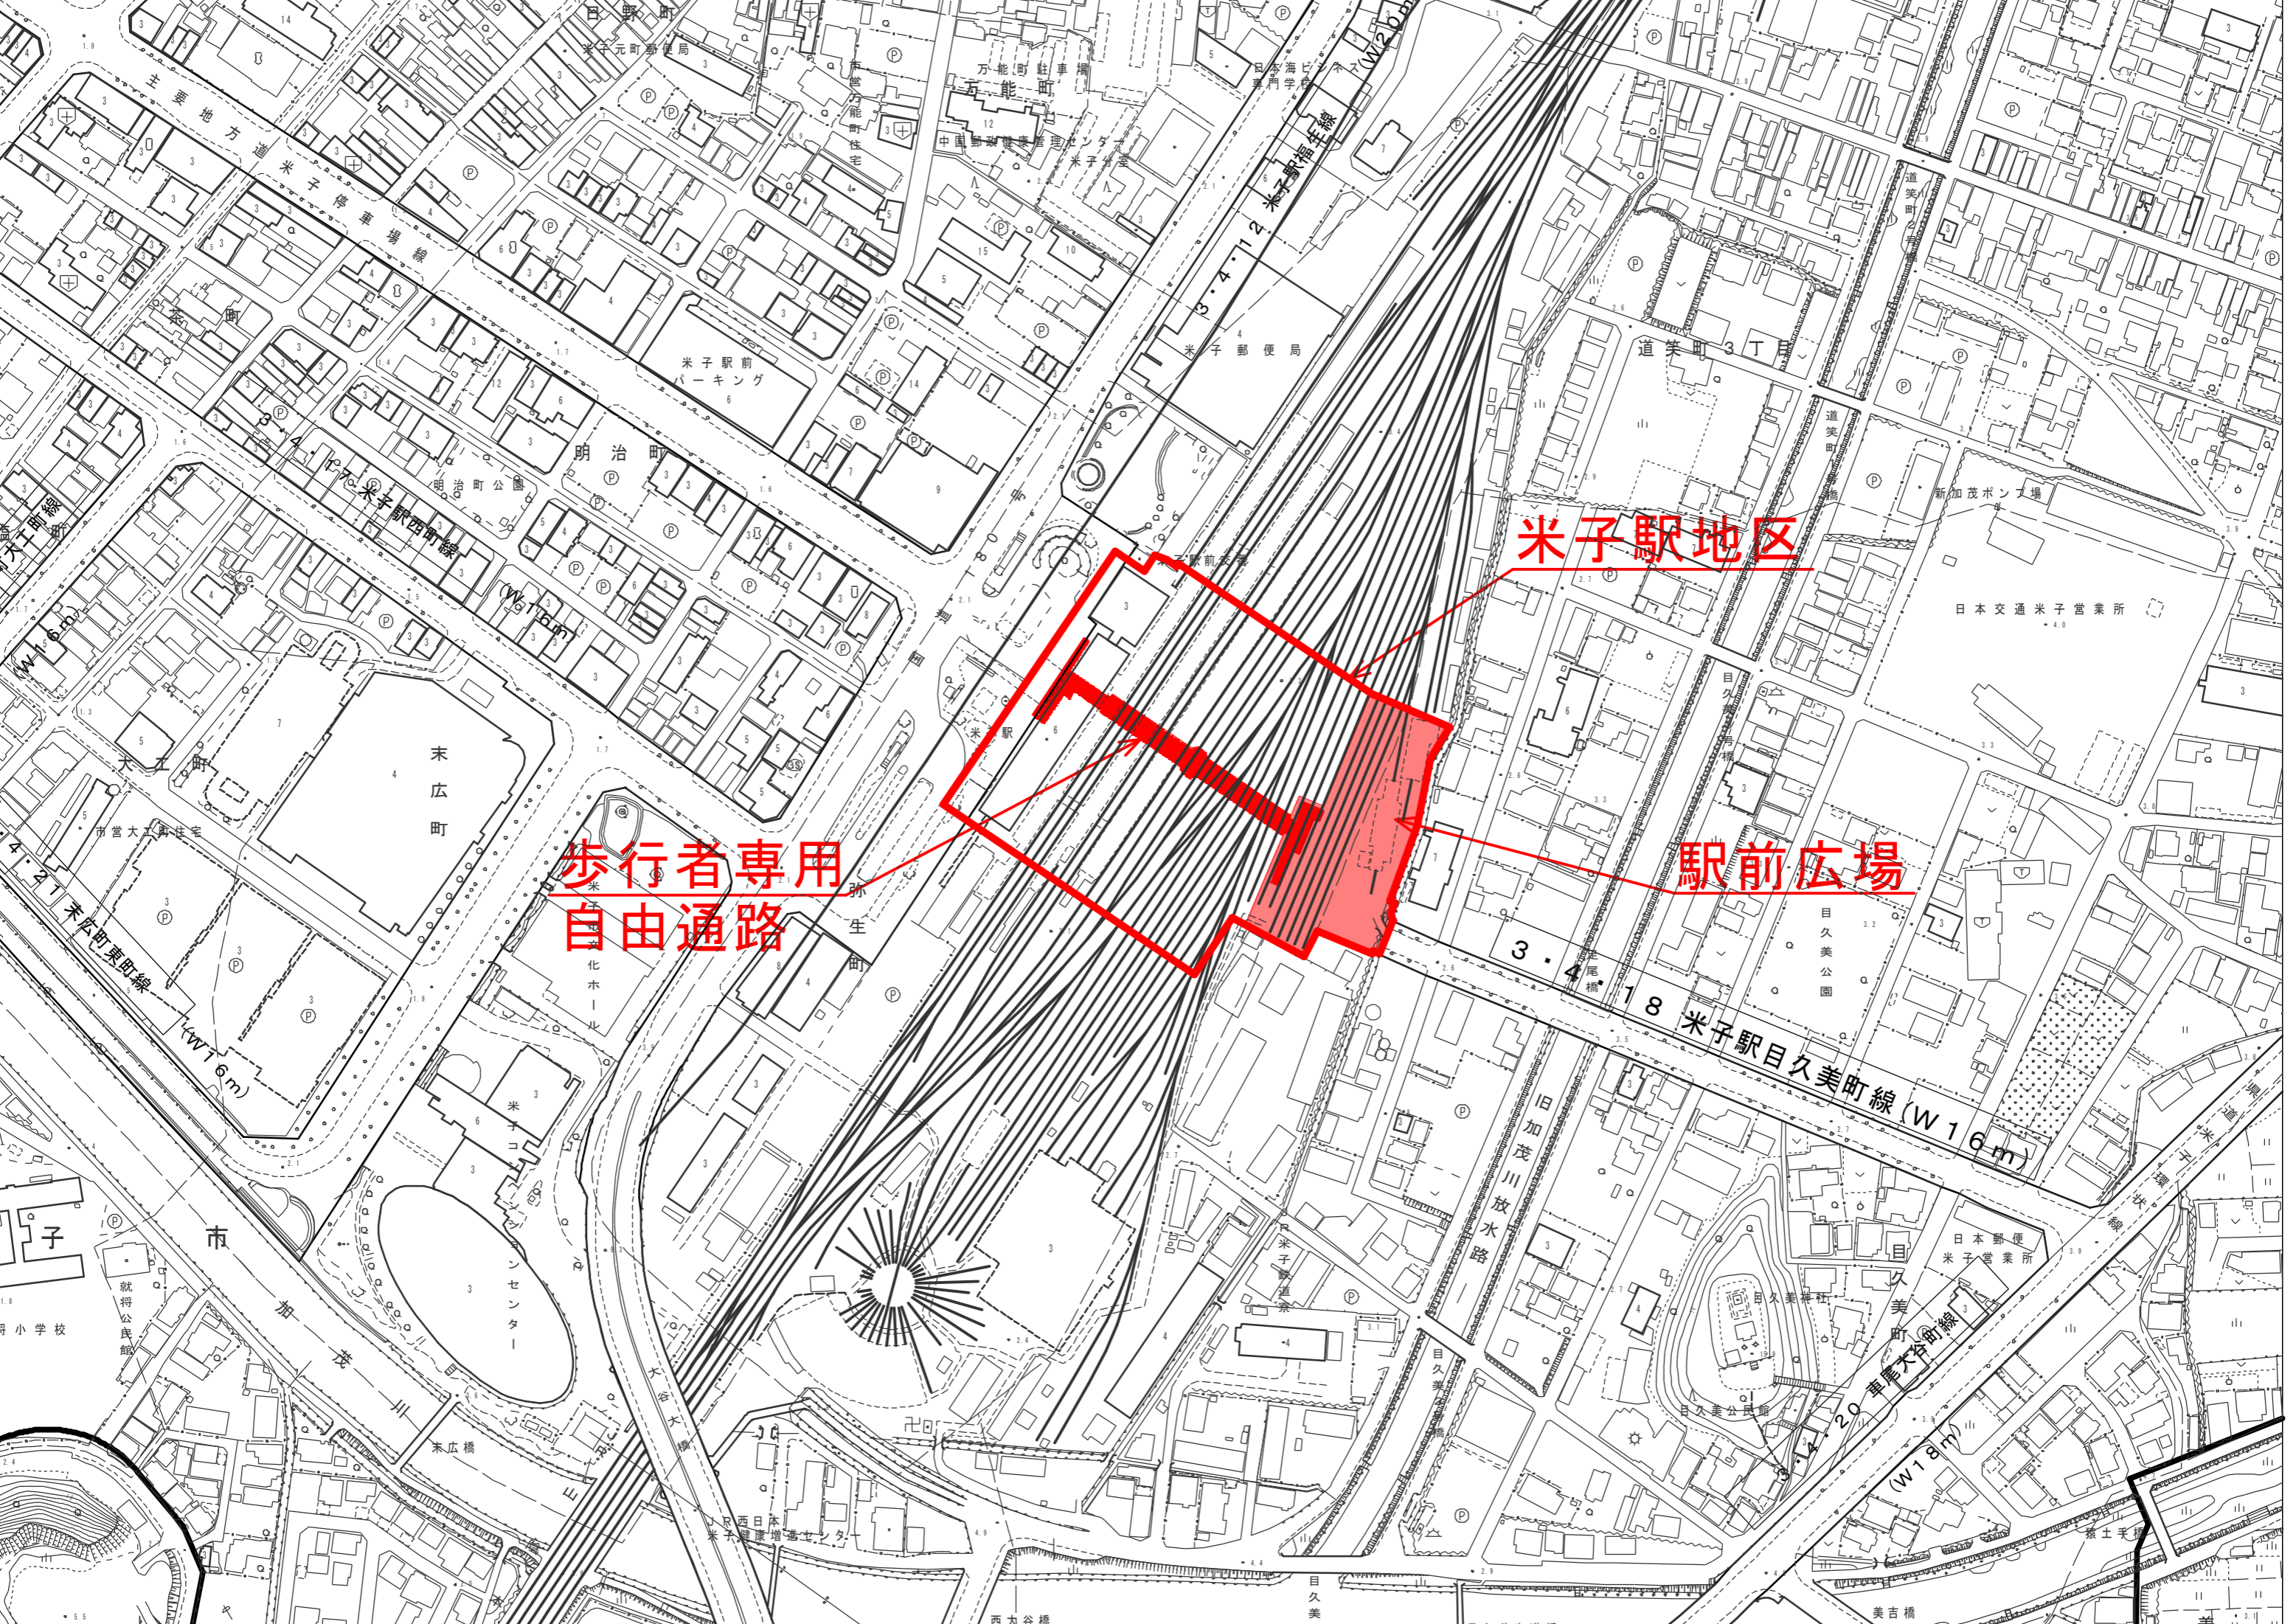

米子駅地区

駅前広場

歩行者専用
自由通路

図面名	法定図書
区域名	米子境港都市計画区域
図名	計画図 (地区計画の変更)

図面名	法定図書
区域名	米子境港都市計画区域
図名	計画図 (地区計画の変更)