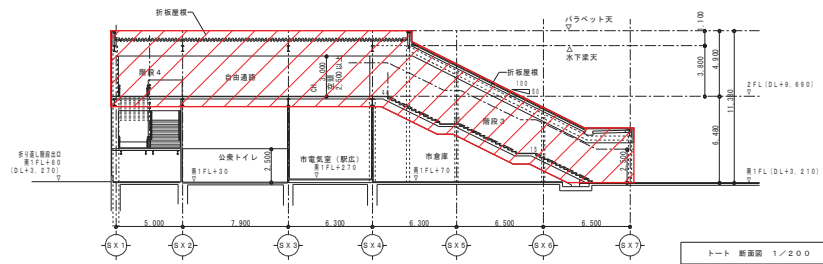

米子駅地区

駅前広場

歩行者専用
自由通路

図面名	法定図書
区域名	米子境港都市計画区域
図名	計画図 (地区計画の変更)

図面名	法定図書
区域名	米子境港都市計画区域
図名	計画図 (地区計画の変更)