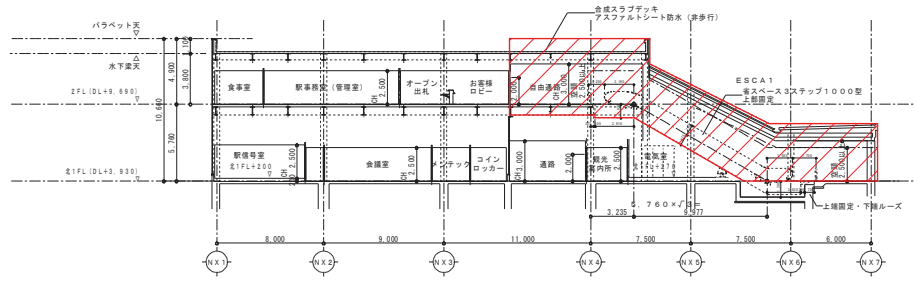

米子駅地区

駅前広場

歩行者専用
自由通路

図面名	法定図書
区域名	米子境港都市計画区域
図名	計画図 (地区計画の変更)

図面名	法定図書
区域名	米子境港都市計画区域
図名	計画図 (地区計画の変更)