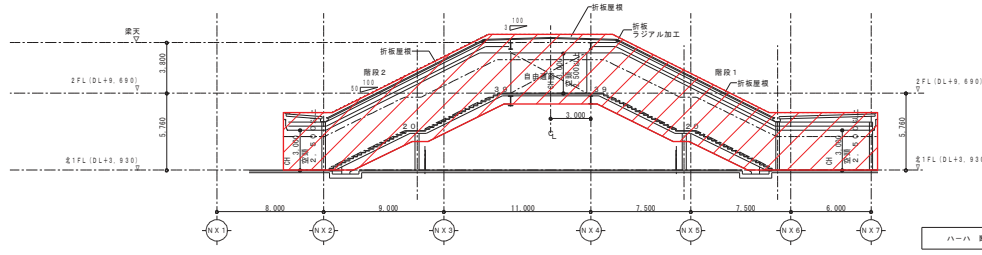

米子駅地区

駅前広場

歩行者専用
自由通路

図面名	法定図書
区域名	米子境港都市計画区域
図名	計画図 (地区計画の変更)

図面名	法定図書
区域名	米子境港都市計画区域
図名	計画図 (地区計画の変更)