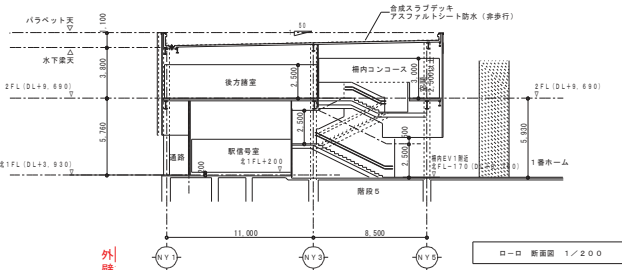

米子駅地区

駅前広場

歩行者専用
自由通路

図面名	法定図書
区域名	米子境港都市計画区域
図名	計画図 (地区計画の変更)

図面名	法定図書
区域名	米子境港都市計画区域
図名	計画図 (地区計画の変更)