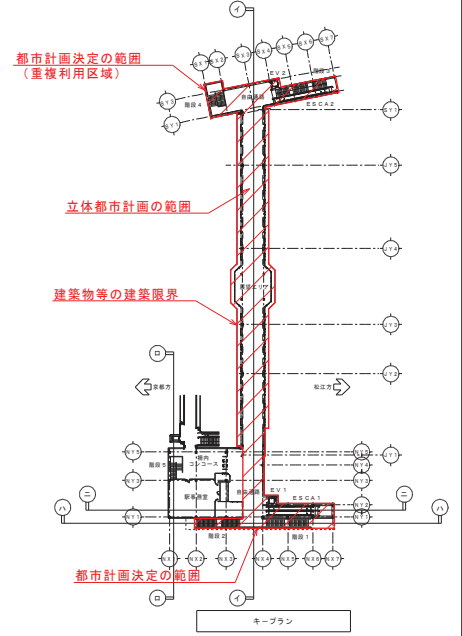

米子駅地区

駅前広場

歩行者専用
自由通路

図面名	法定図書
区域名	米子境港都市計画区域
図名	計画図 (地区計画の変更)

図面名	法定図書
区域名	米子境港都市計画区域
図名	計画図 (地区計画の変更)