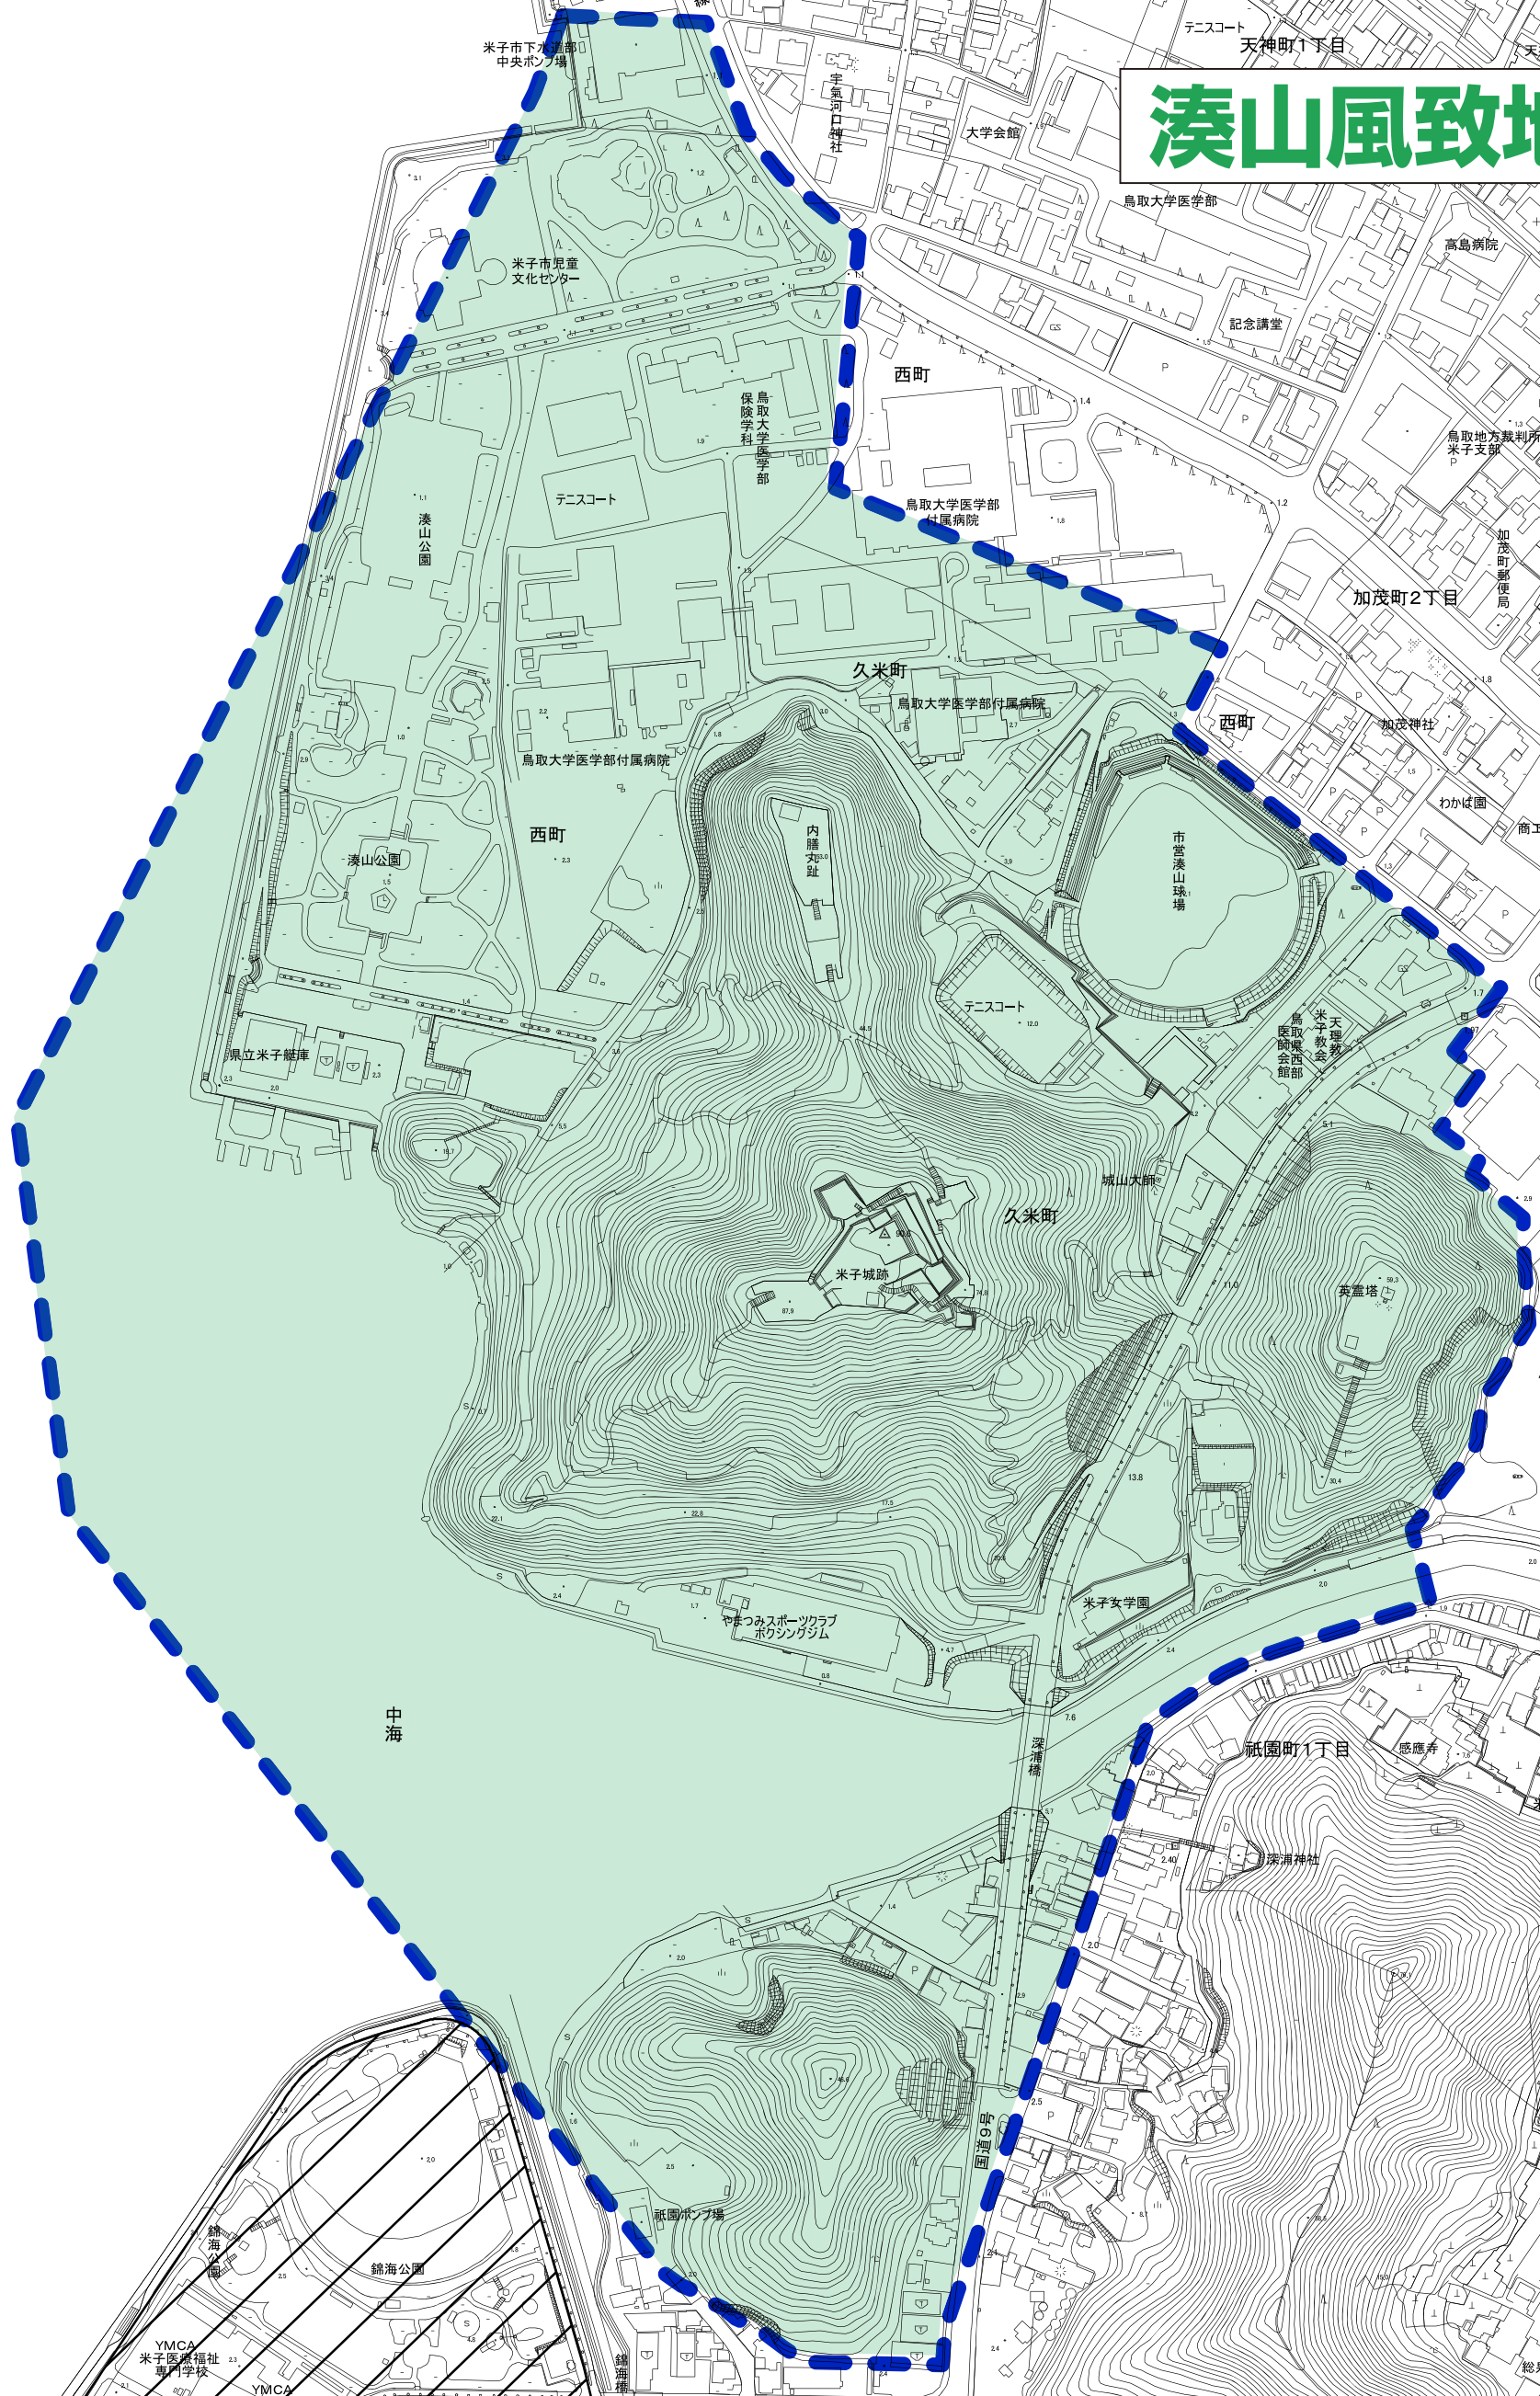

米子港

米子港

湊山風致地区

米子市下水道局
中央ポンプ場

米子市児童
文化センター

鳥取大学
保険学科
医学部

西町

鳥取大学医学部
付属病院

久米町

鳥取大学医学部
付属病院

鳥取大学医学部
付属病院

西町

湊山公園

内膳丸跡

西町

市営湊山球場

テニスコート

久米町

米子城跡

城山大跡

英産塔

ヤマトみスポーツクラブ
ボクシングジム

米子女学園

中海