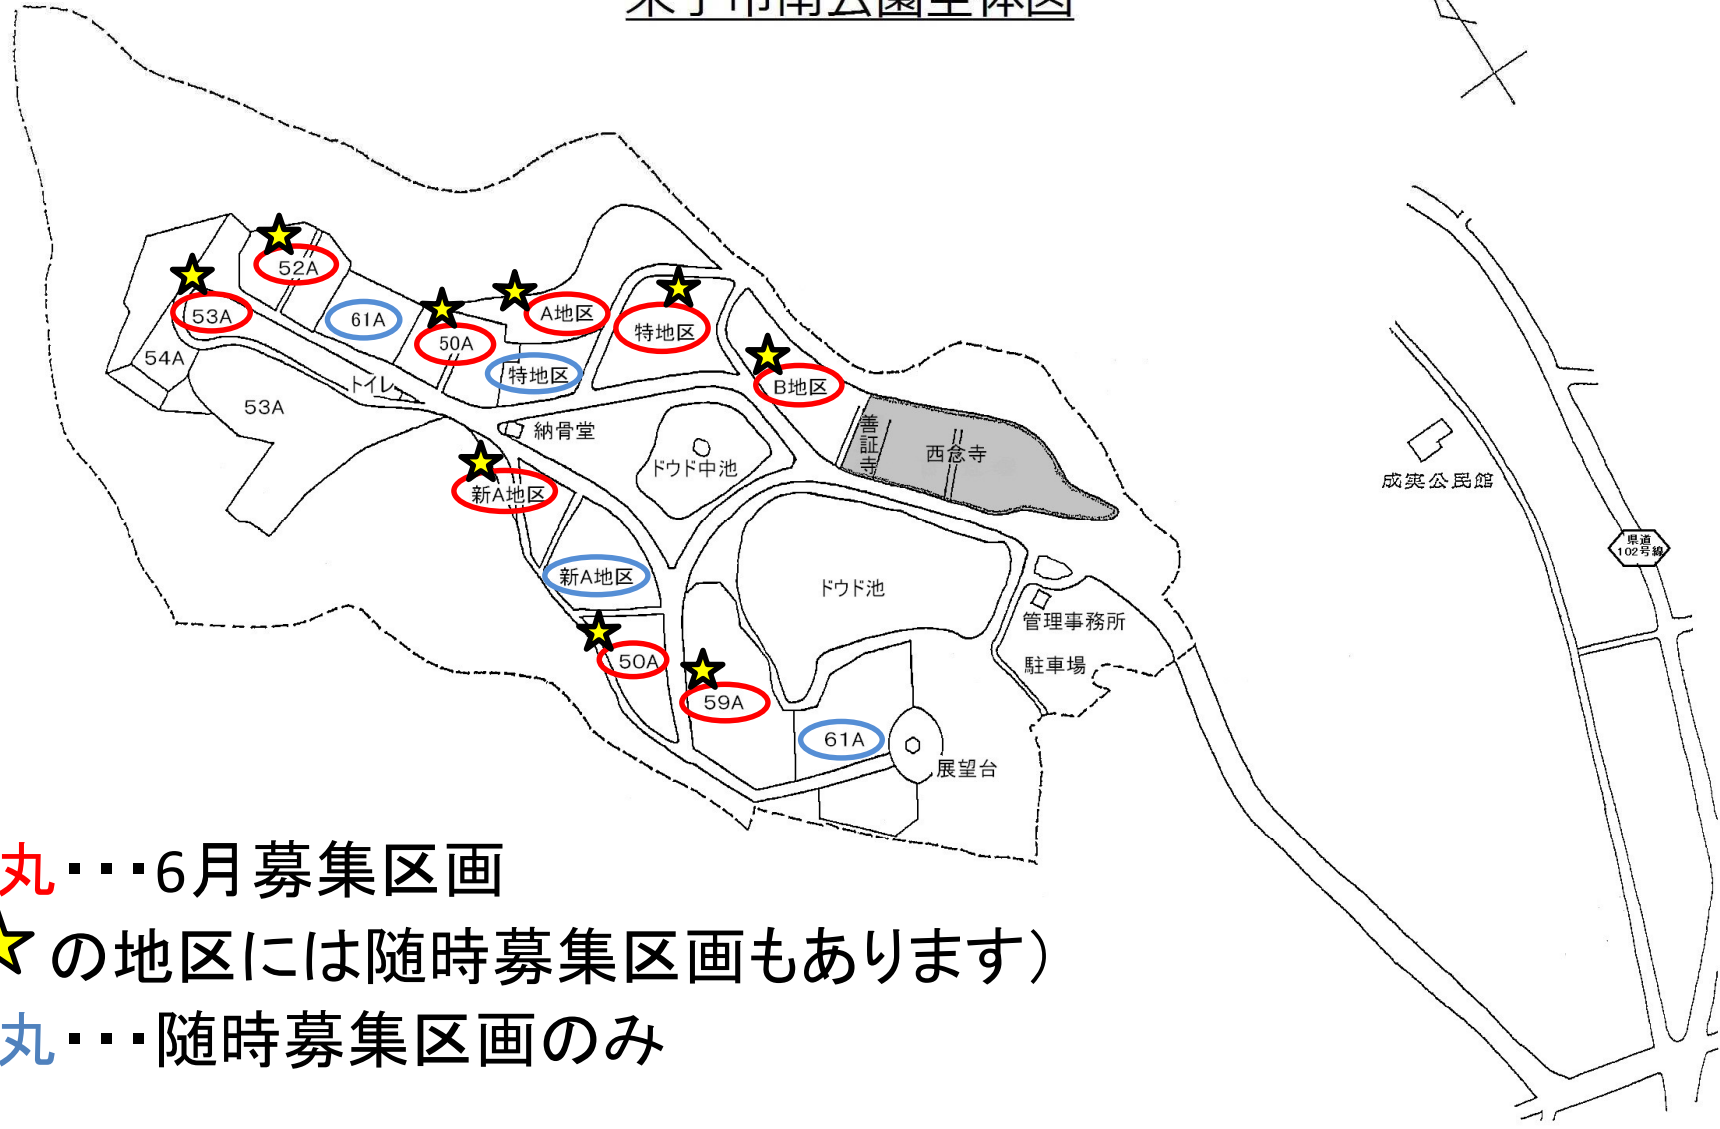

# 米子市南公園全体図

赤丸・・・6月募集区画

(★の地区には随时募集区画もあります)

青丸・・・随时募集区画のみ

# 特地区

納骨堂

A 地区  
その1

# 新A地区

池側

山側

# 6 1 A地区（池部分）