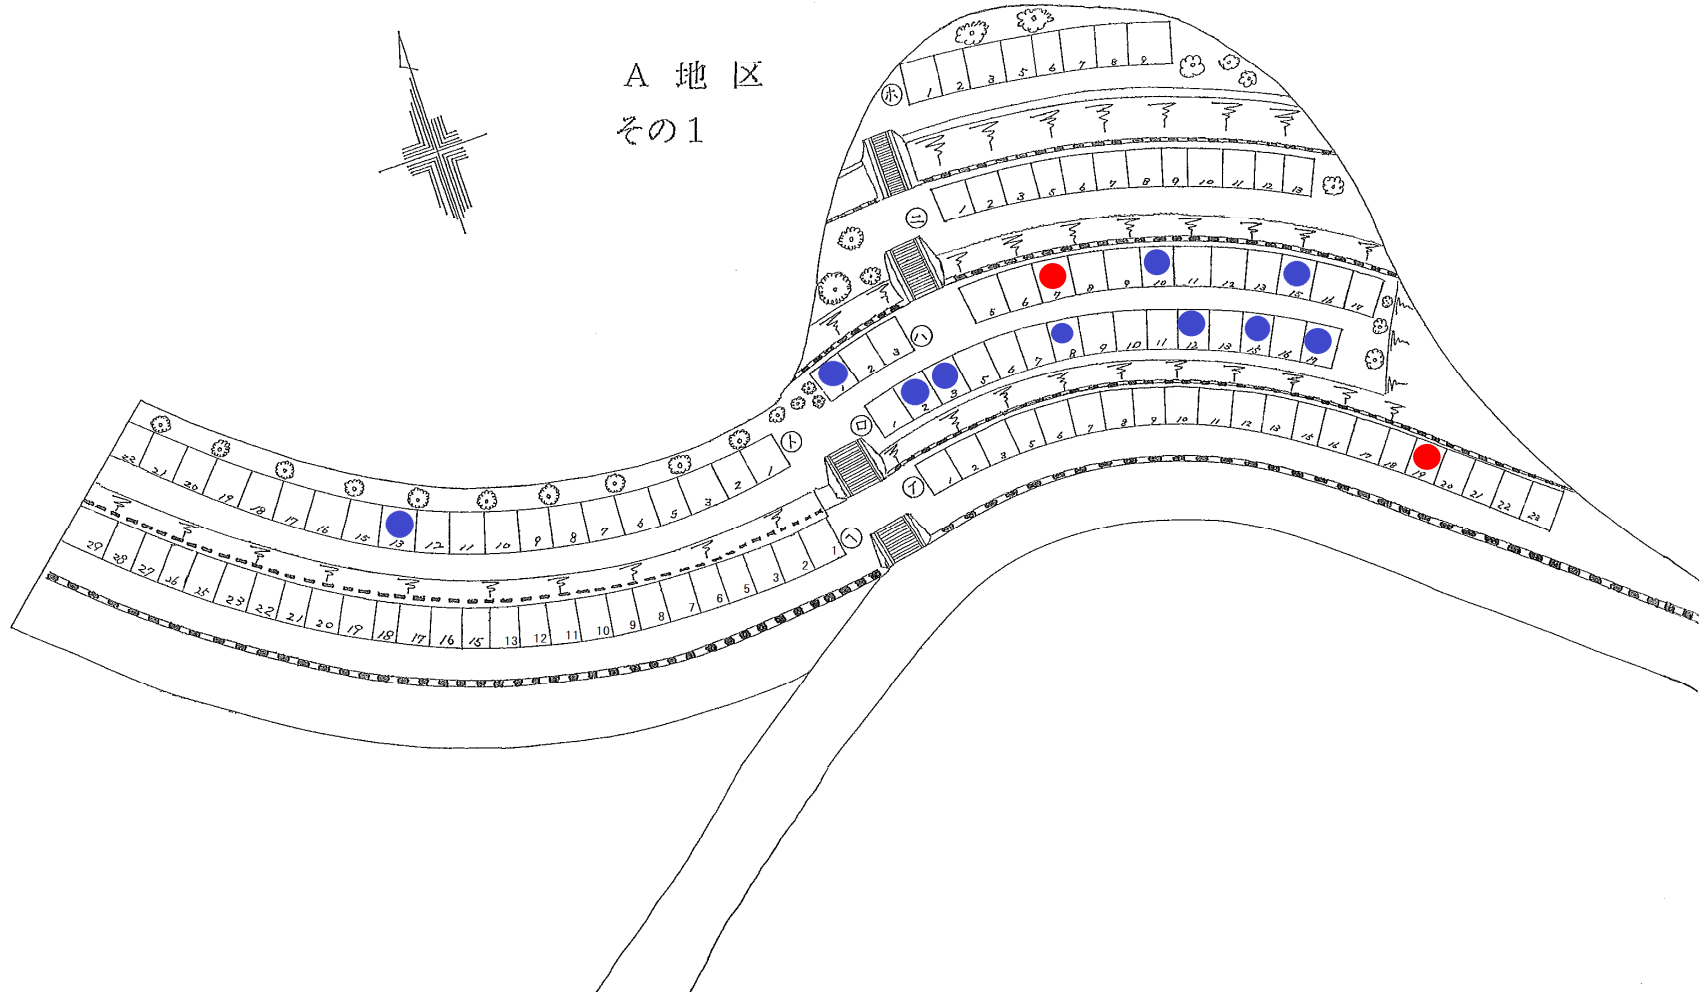

# 米子市南公園全体図

赤丸・・・6月募集区画

(★の地区には随时募集区画もあります)

青丸・・・随时募集区画のみ

# 特地区

納骨堂

A 地区  
その1

# 新A地区

池側

山側

# 6 1 A地区（池部分）