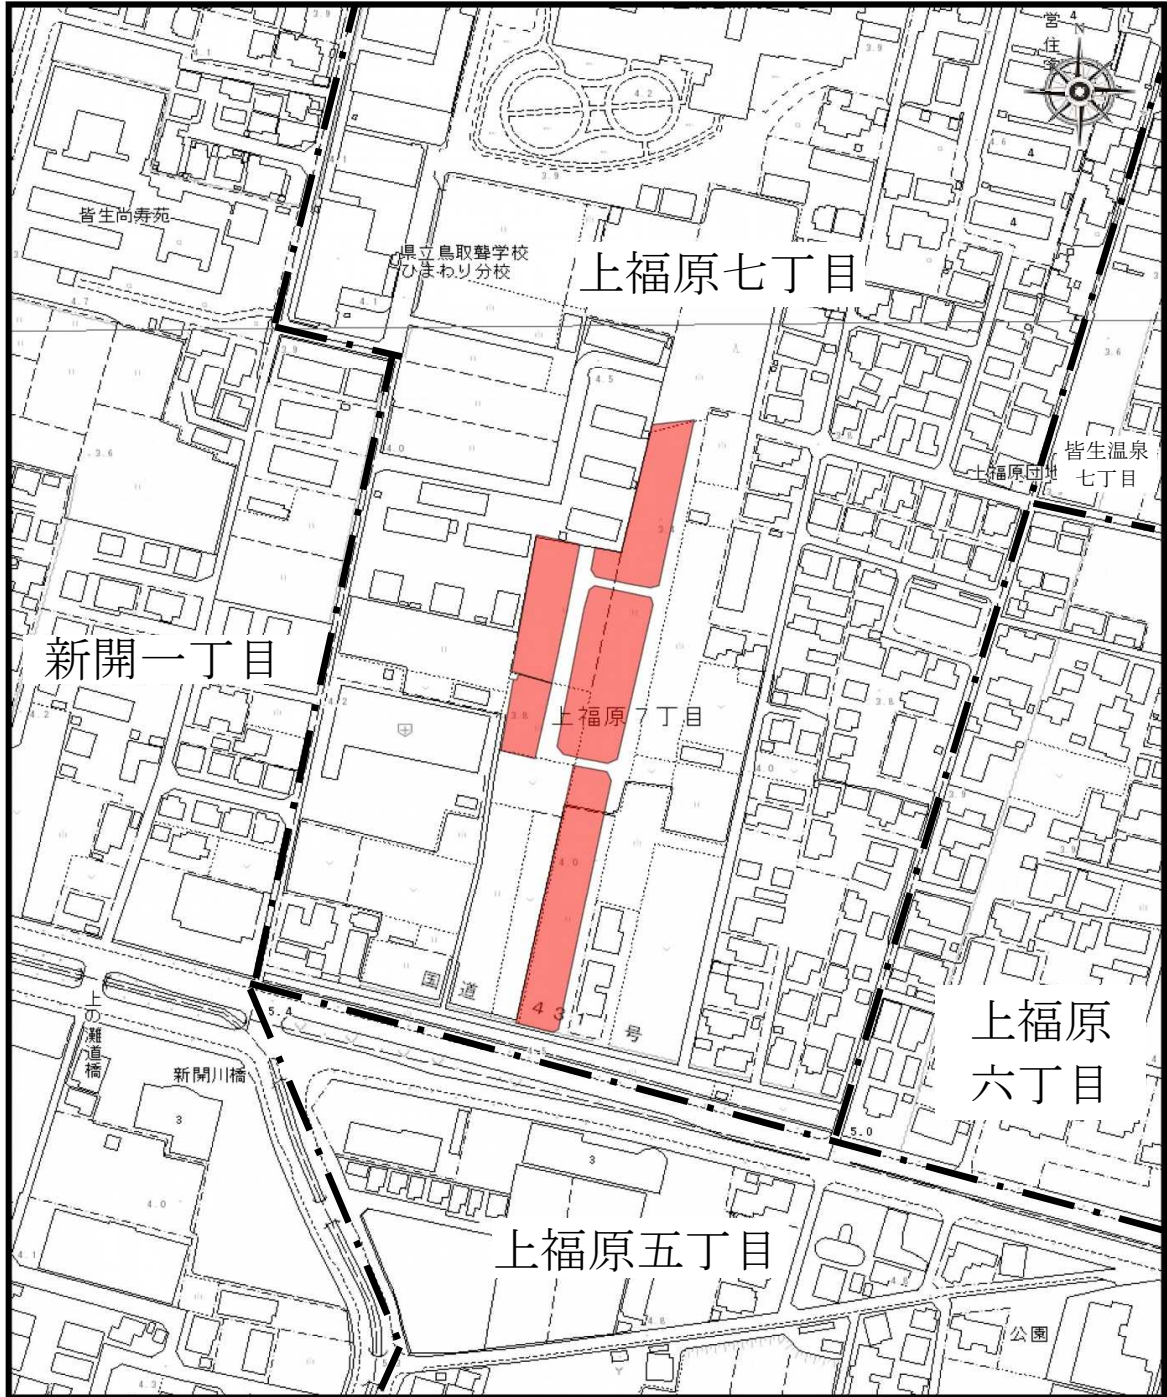

位置図

縮尺2,500分の1

凡 例	
	供用開始区域
	町 区 界