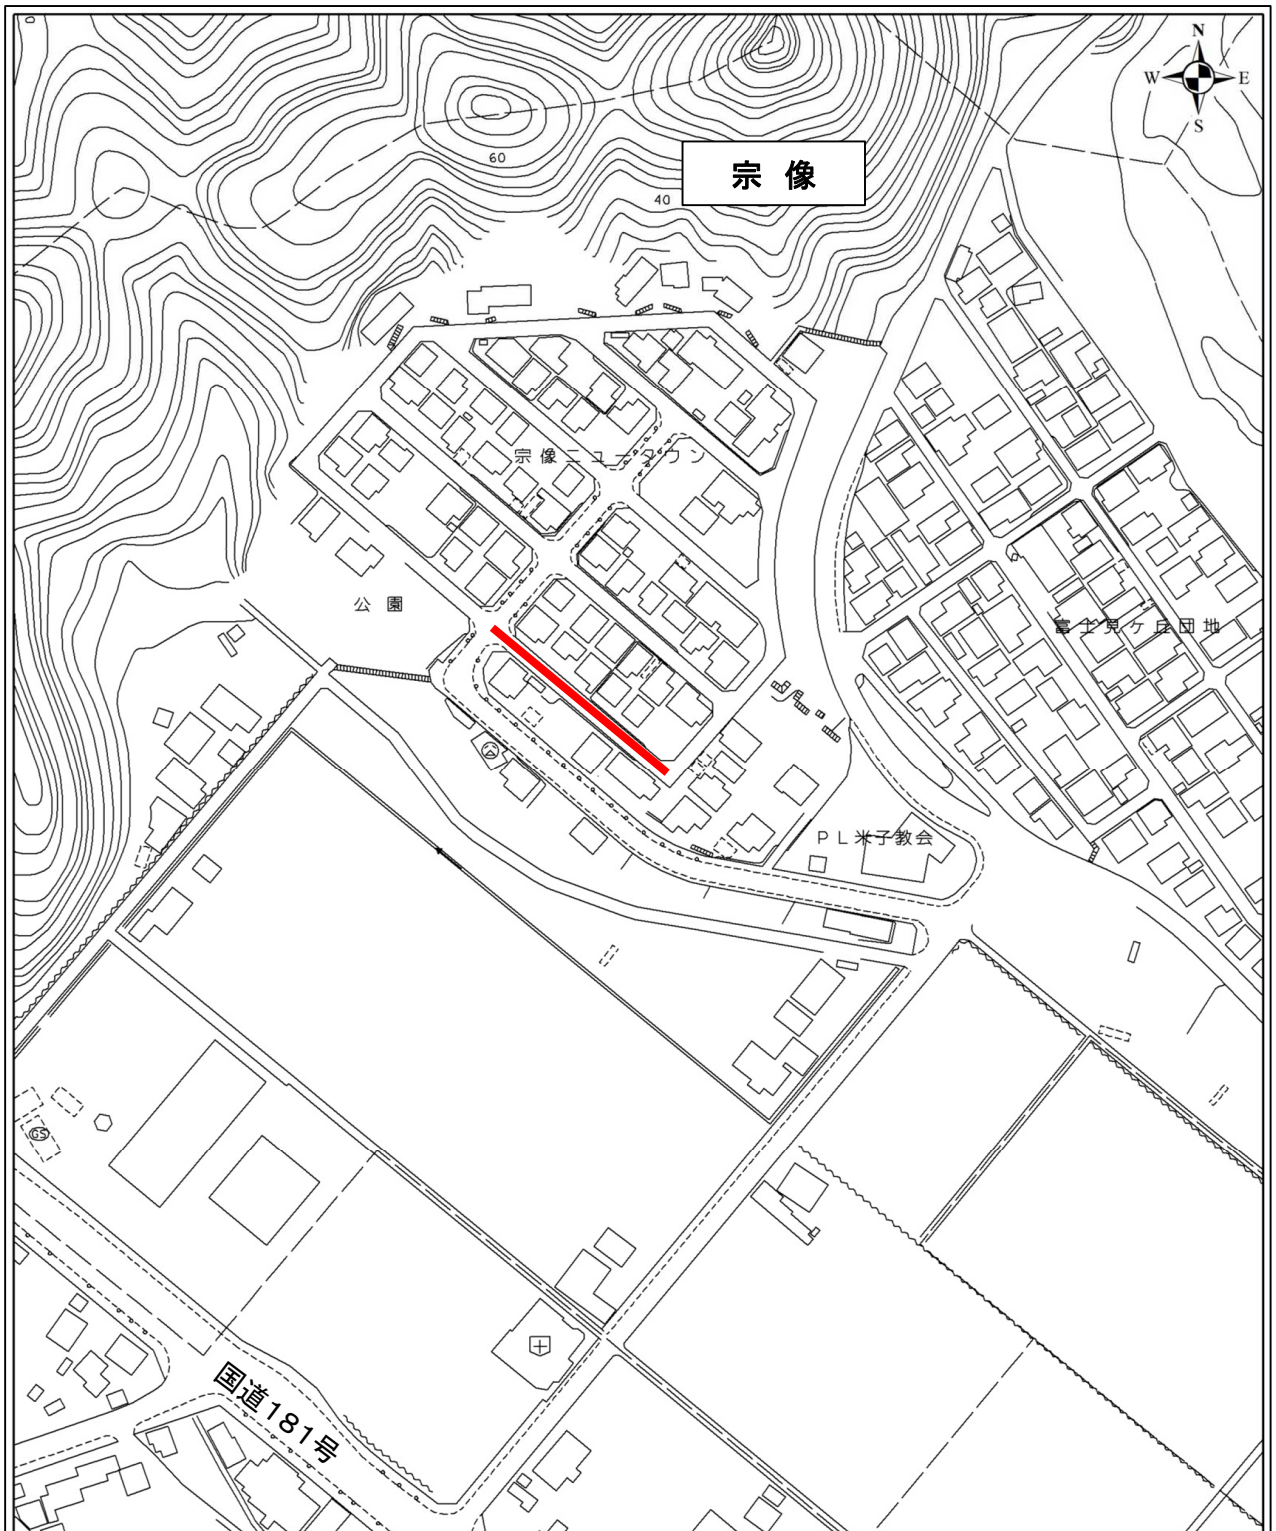

位置図

— 施工箇所

宗像枝線その7工事