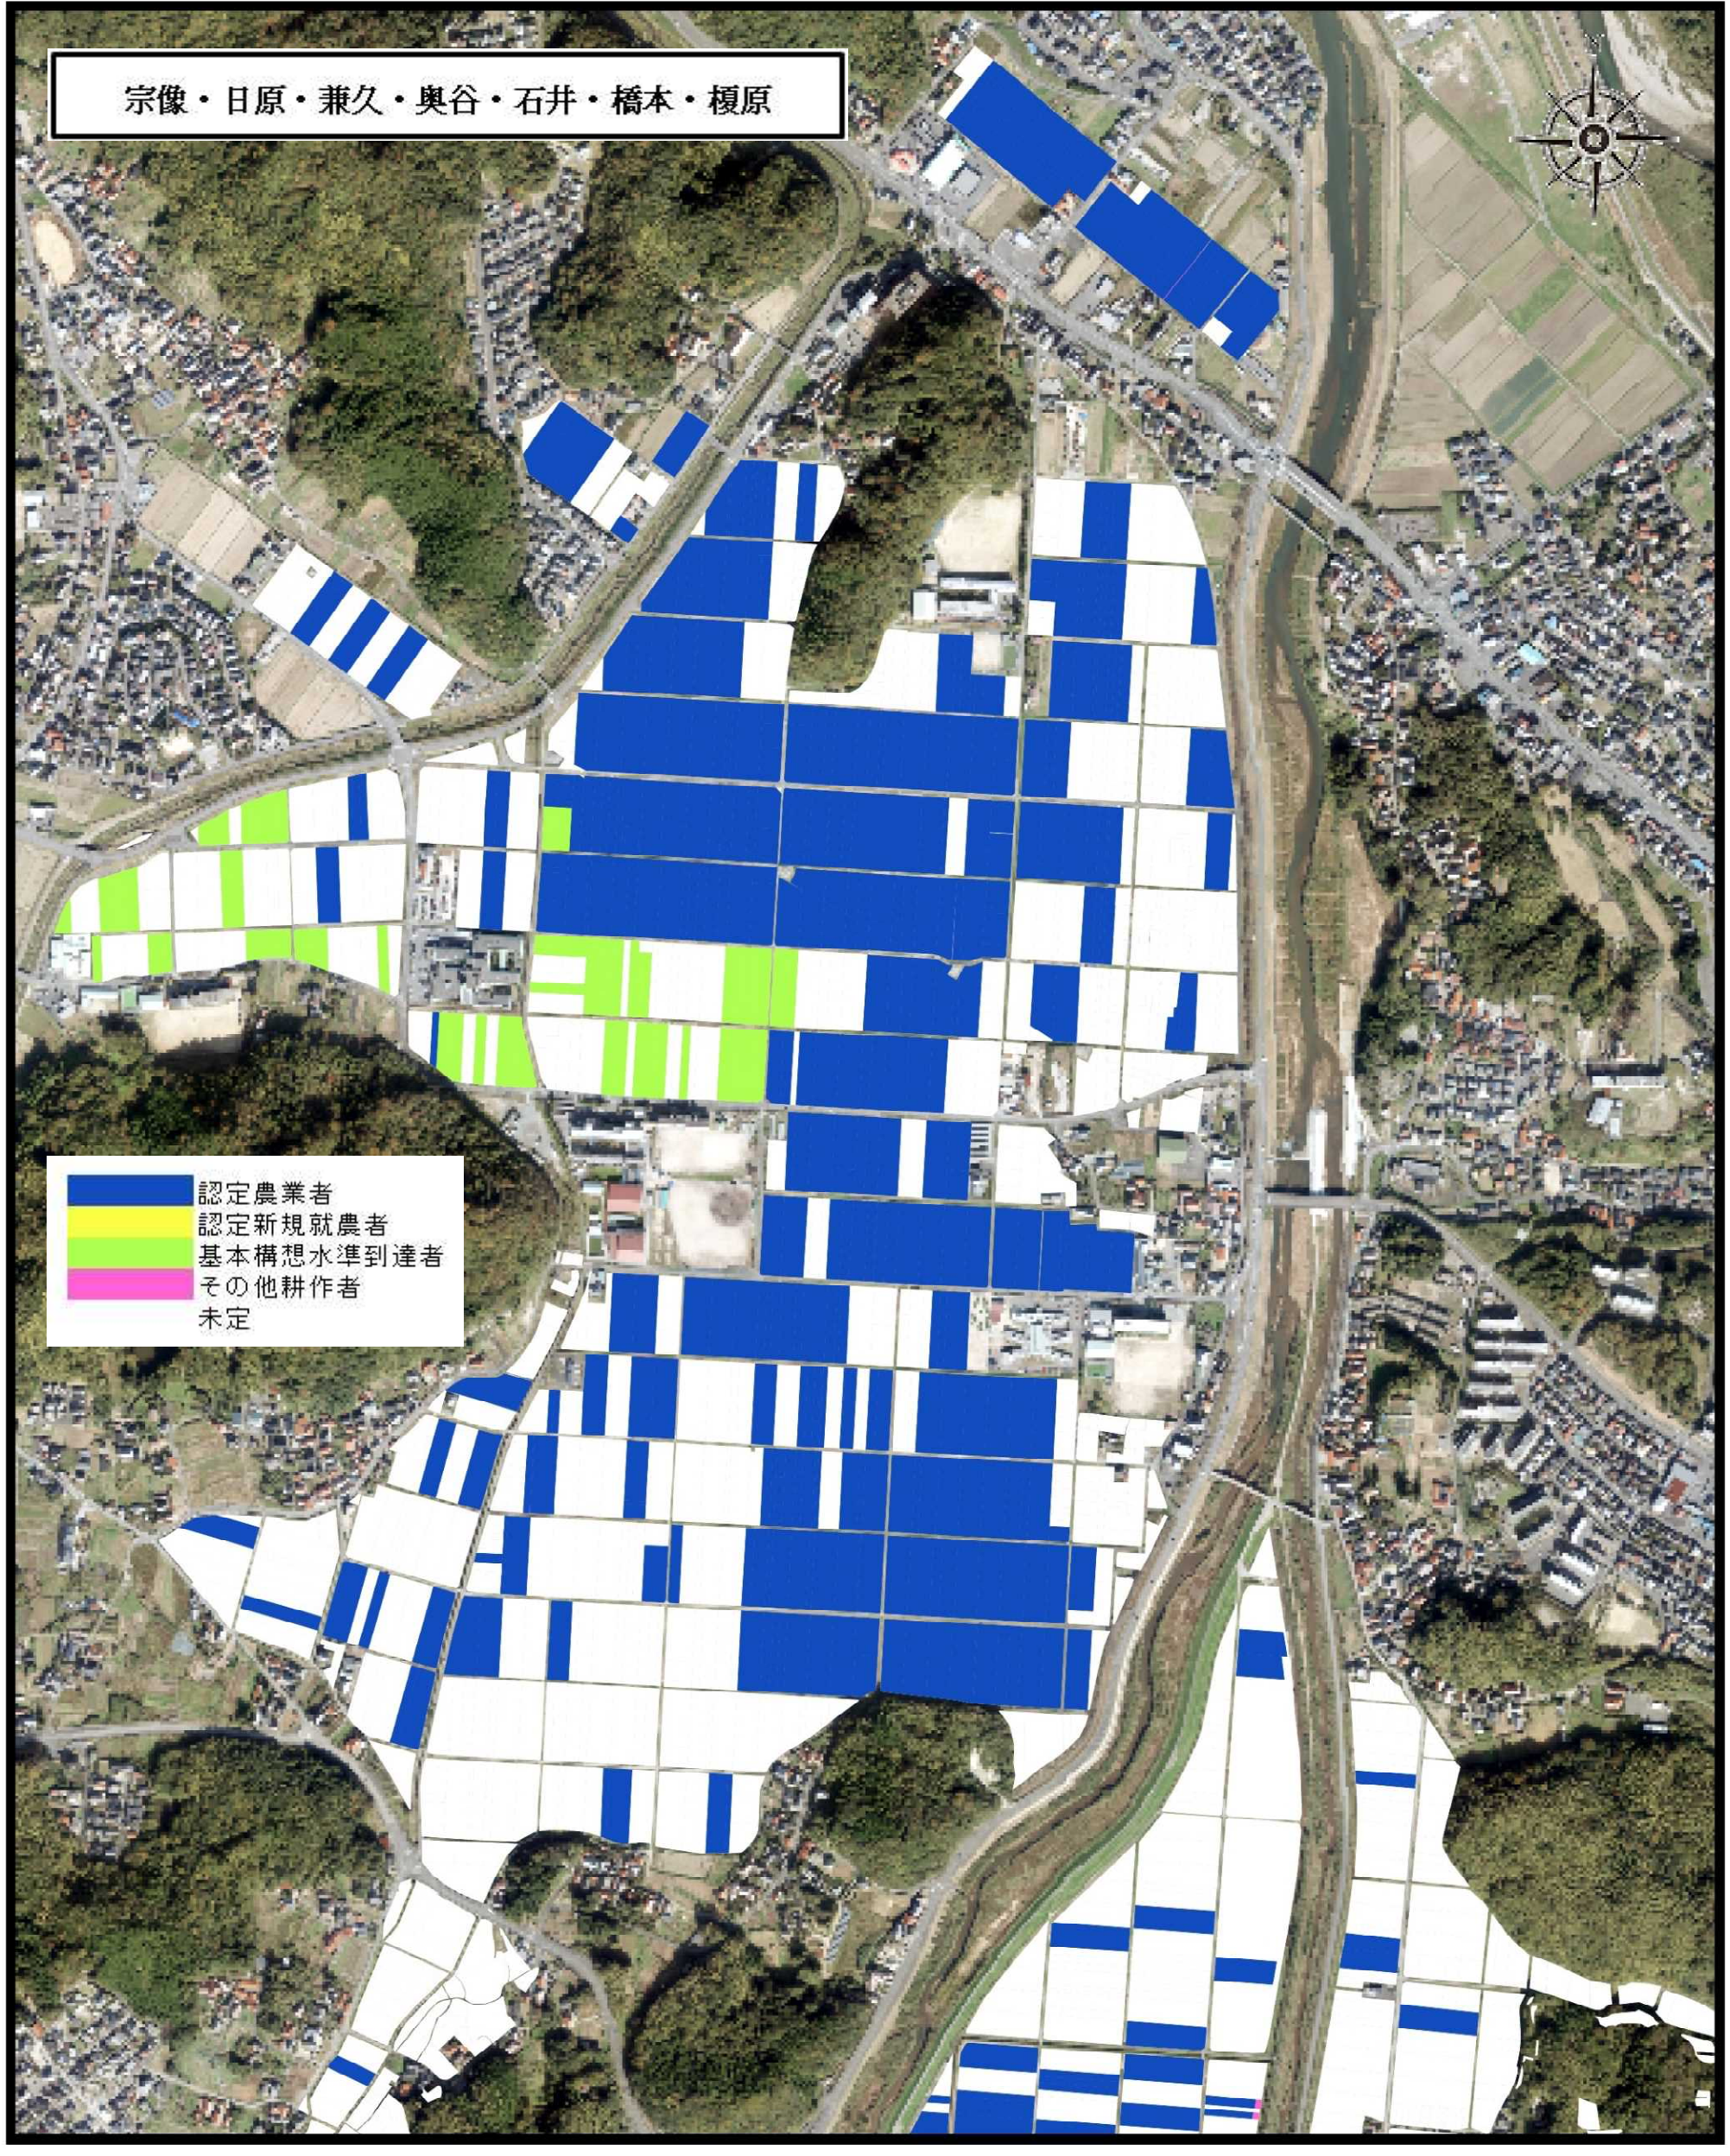

新山・古市・吉谷・奈喜良

- 認定農業者
- 認定新規就農者
- 基本構想水準到達者
- その他耕作者
- 未定

宗像・日原・兼久・奥谷・石井・橋本・榎原

- 認定農業者
- 認定新規就農者
- 基本構想水準到達者
- その他耕作者
- 未定

青木・大袋・上安曇・下安曇・榎原

- 認定農業者
- 認定新規就農者
- 基本構想水準到達者
- その他耕作者
- 未定