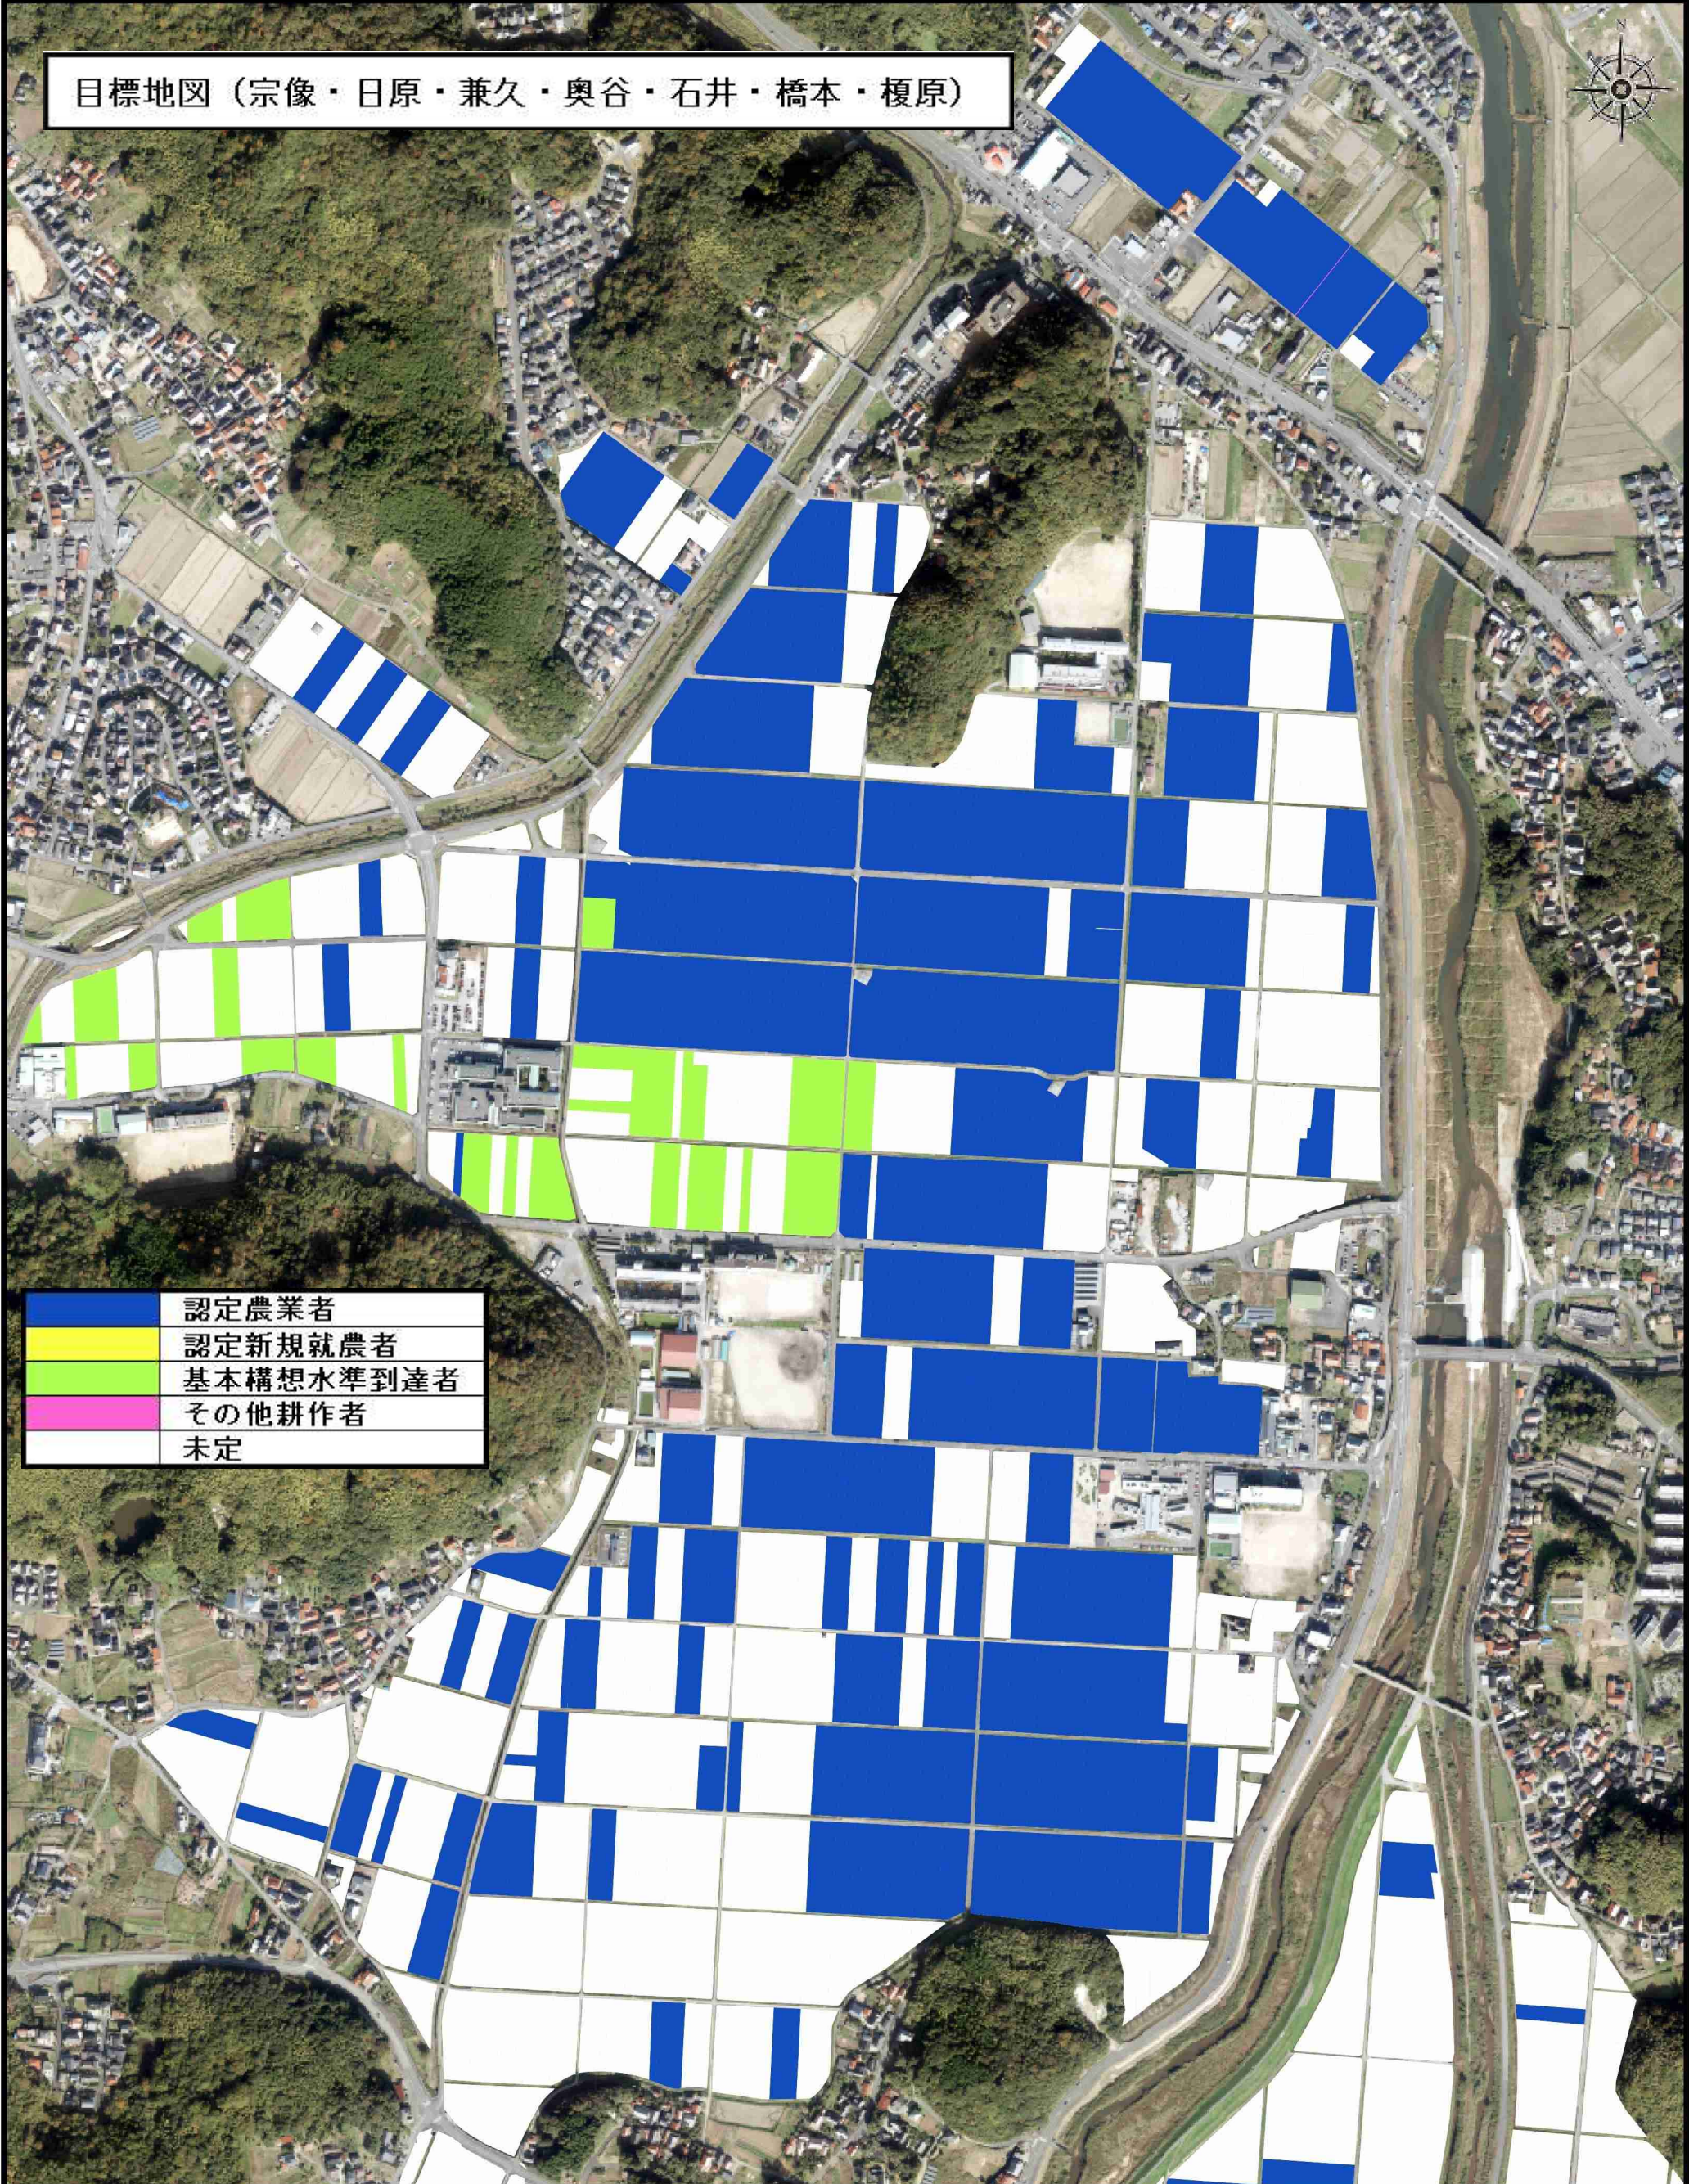

目標地図（新山・古市・吉谷・奈喜良）

	認定農業者
	認定新規就農者
	基本構想水準到達者
	その他耕作者
	未定

目標地図（宗像・日原・兼久・奥谷・石井・橋本・榎原）

	認定農業者
	認定新規就農者
	基本構想水準到達者
	その他耕作者
	未定

目標地図（青木・大袋・上安曇・下安曇・榎原・別所）

	認定農業者
	認定新規就農者
	基本構想水準到達者
	その他耕作者
	未定