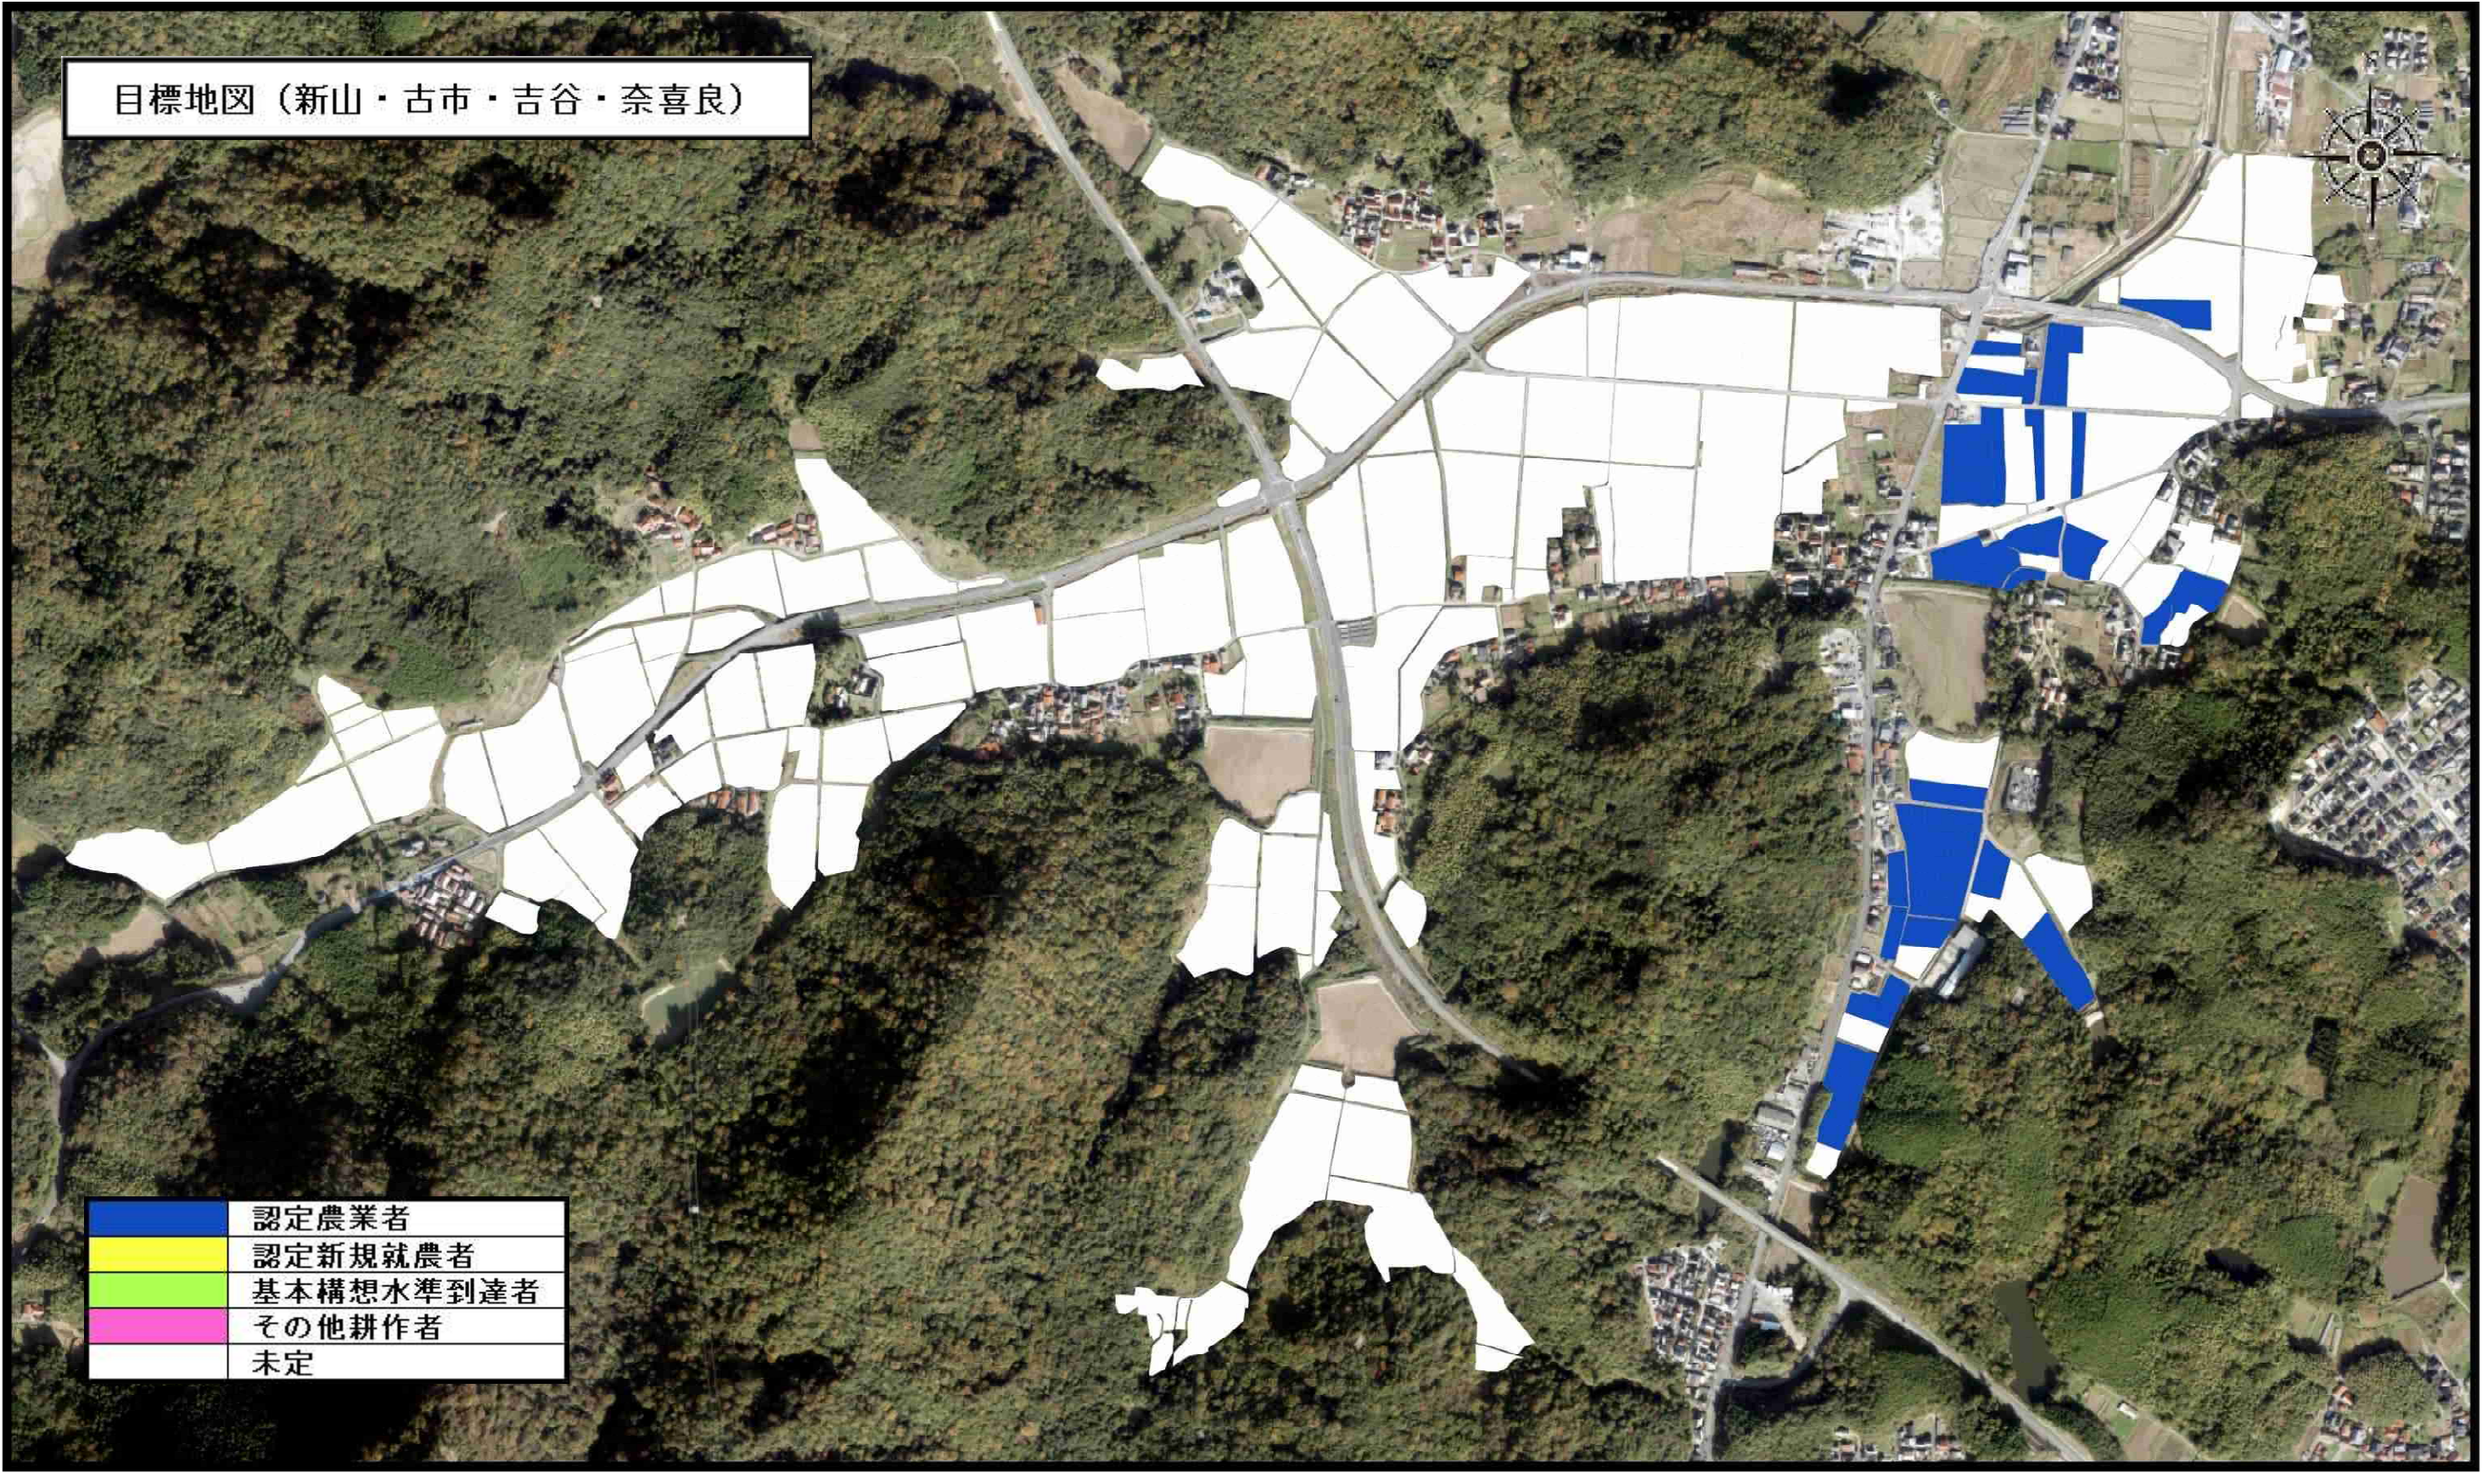

目標地図（新山・古市・吉谷・奈喜良）

	認定農業者
	認定新規就農者
	基本構想水準到達者
	その他耕作者
	未定

目標地図（宗像・日原・兼久・奥谷・石井・橋本・榎原）

	認定農業者
	認定新規就農者
	基本構想水準到達者
	その他耕作者
	未定

目標地図（青木・大袋・上安曇・下安曇・榎原・別所）

	認定農業者
	認定新規就農者
	基本構想水準到達者
	その他耕作者
	未定