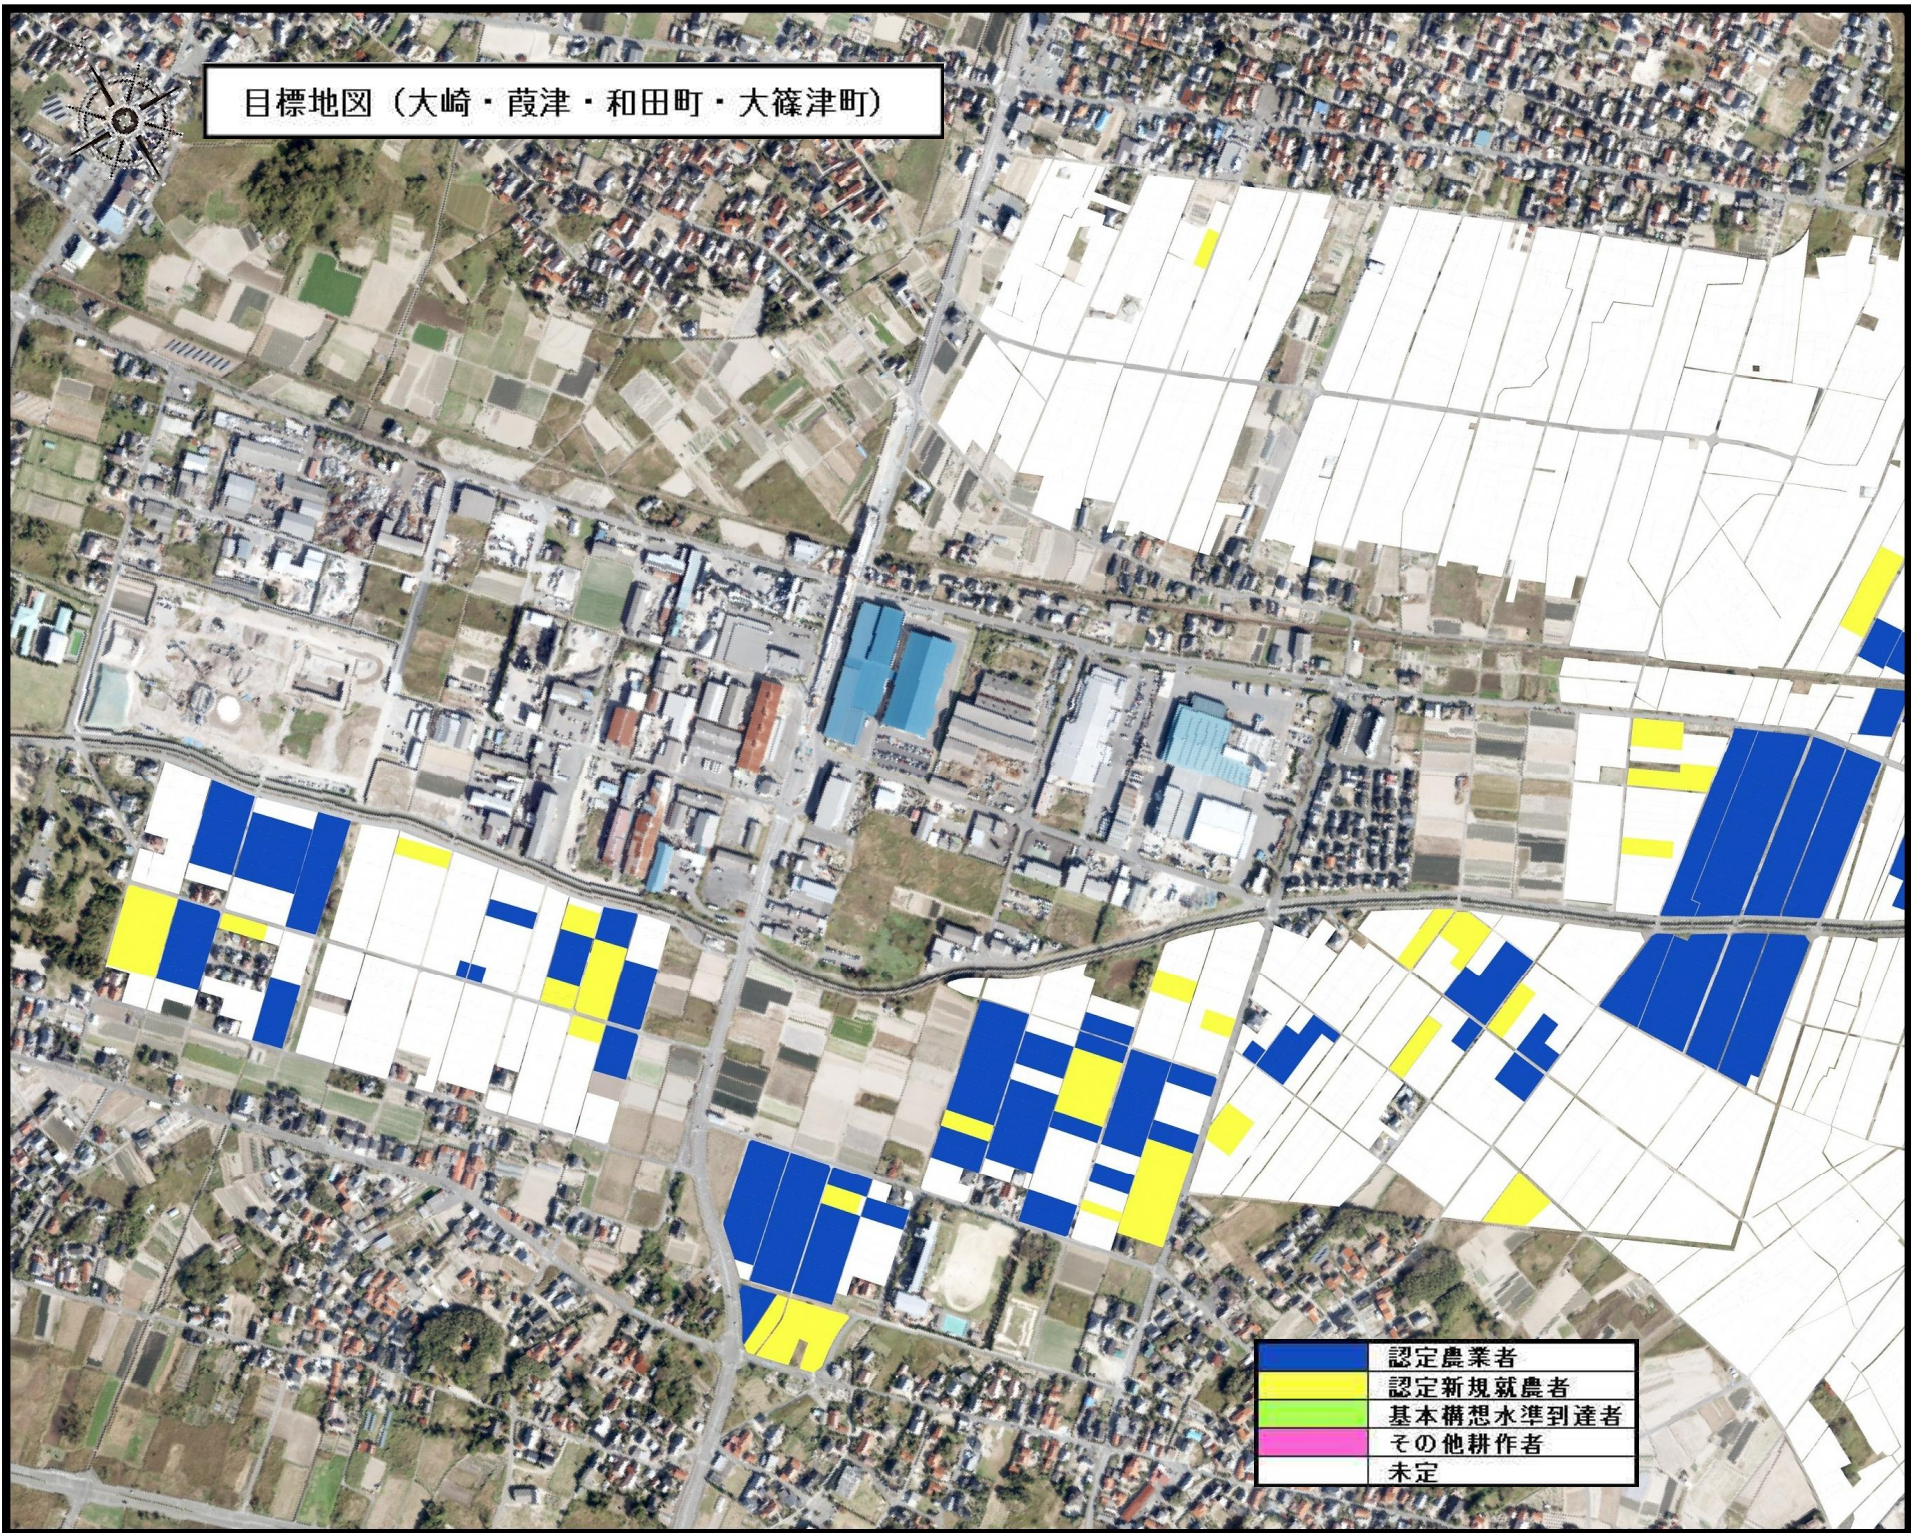

目標地図（富益町・大崎）

基盤整備区域
(別紙のとおり)

| | |
|---|-----------|
|  | 認定農業者 |
|  | 認定新規就農者 |
|  | 基本構想水準到達者 |
|  | その他耕作者 |
|  | 未定 |

目標地図（大崎・葭津・和田町・大篠津町）

| |
|-----------|
| 認定農業者 |
| 認定新規就農者 |
| 基本構想水準到達者 |
| その他耕作者 |
| 未定 |

富益地区 基盤整備区域

| | |
|--|-----------|
| | 認定農業者 |
| | 認定新規就農者 |
| | 基本構想水準到達者 |
| | その他耕作者 |
| | 未定 |