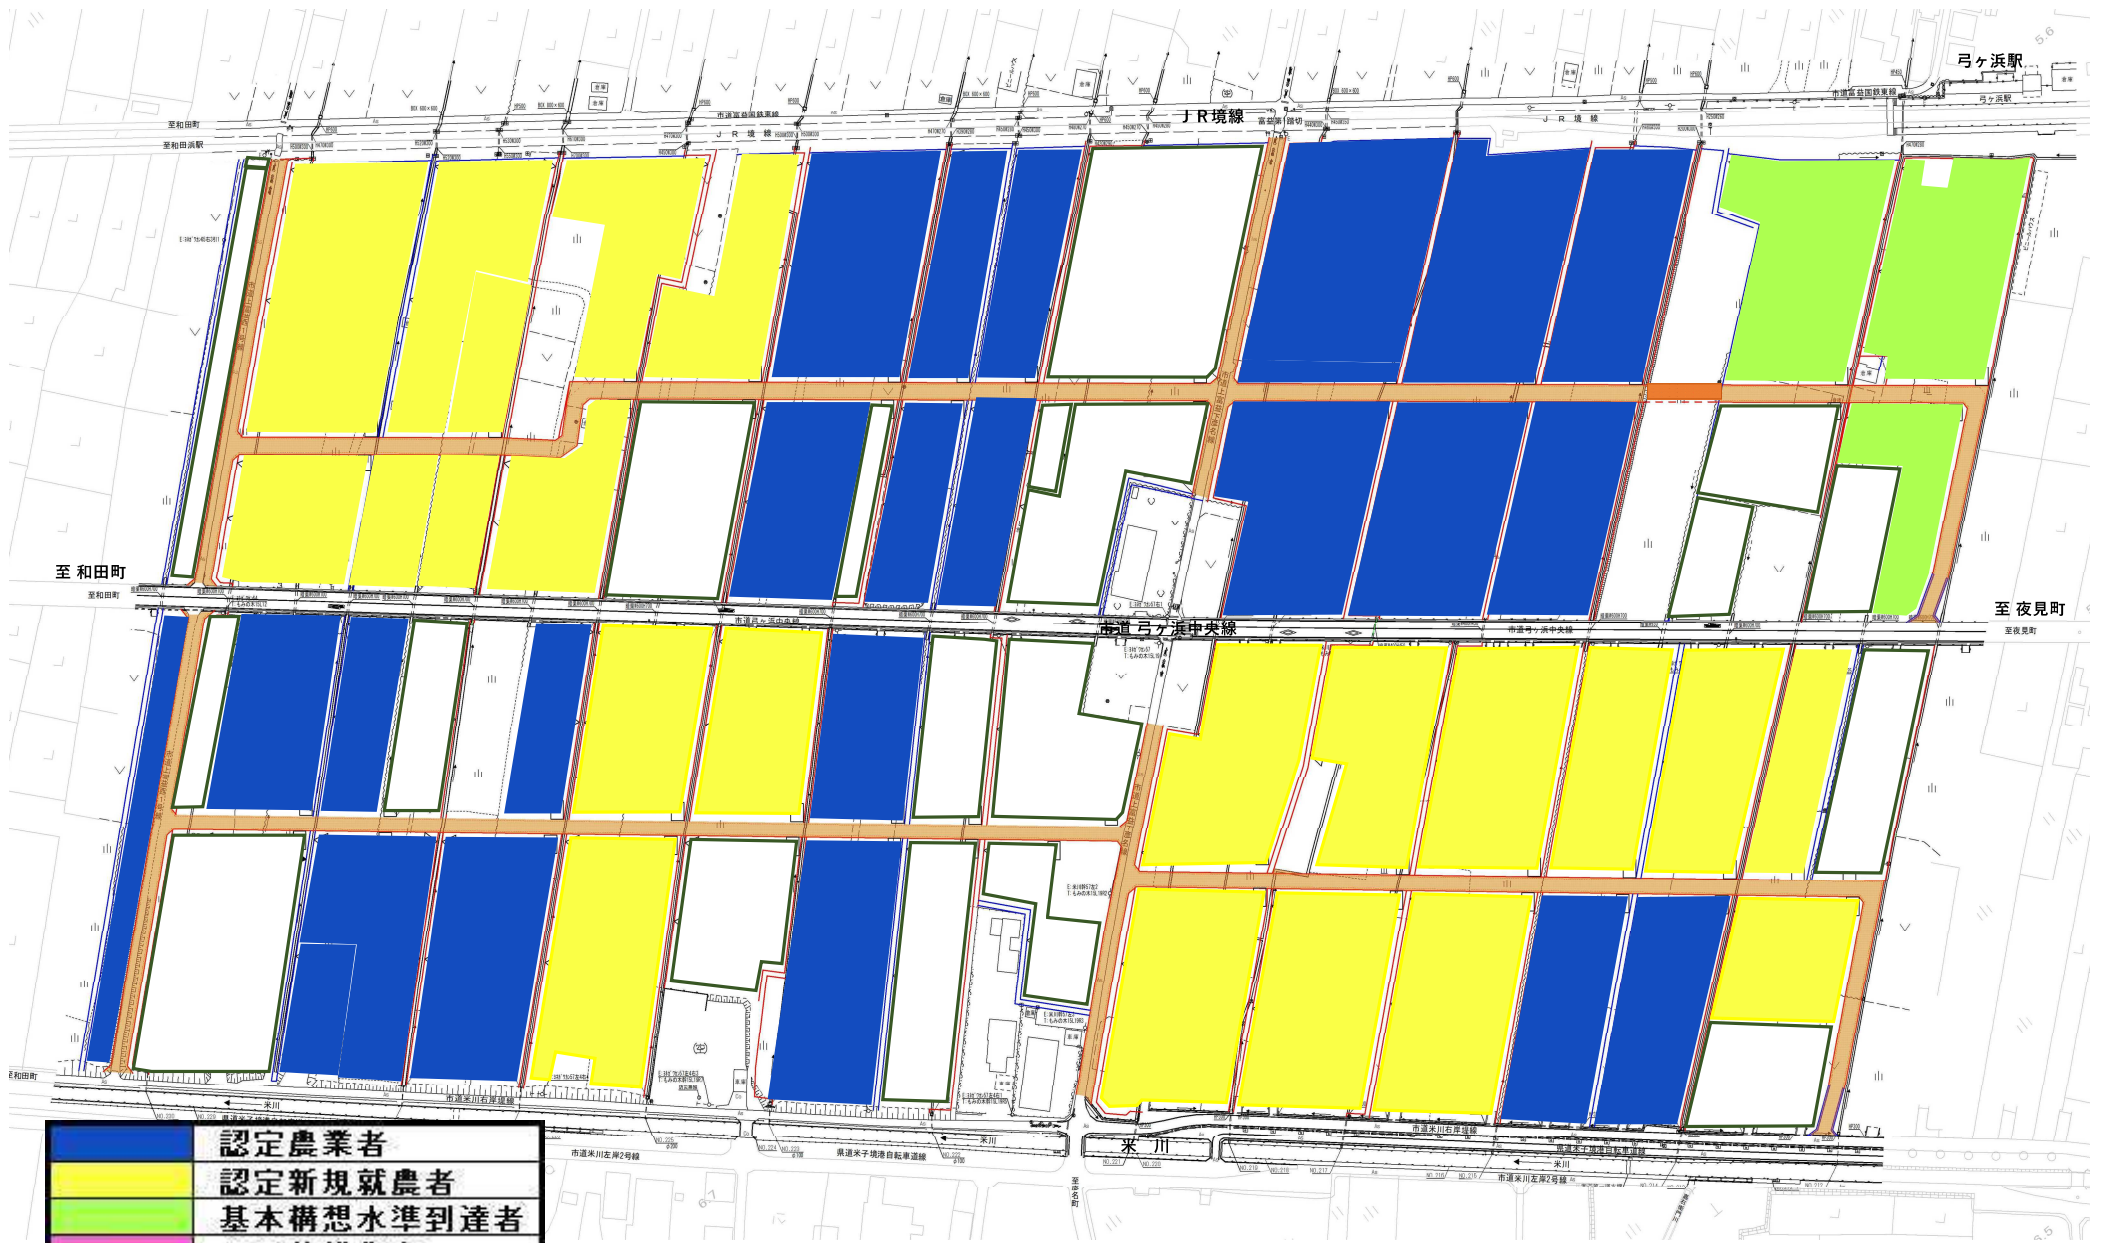

目標地図（富益町・大崎）

基盤整備区域
(別紙のとおり)

| | |
|---|-----------|
|  | 認定農業者 |
|  | 認定新規就農者 |
|  | 基本構想水準到達者 |
|  | その他耕作者 |
|  | 未定 |

目標地図（大崎・葭津・和田町・大篠津町）

| |
|-----------|
| 認定農業者 |
| 認定新規就農者 |
| 基本構想水準到達者 |
| その他耕作者 |
| 未定 |

富益地区 基盤整備区域

| | |
|--|-----------|
| | 認定農業者 |
| | 認定新規就農者 |
| | 基本構想水準到達者 |
| | その他耕作者 |
| | 未定 |