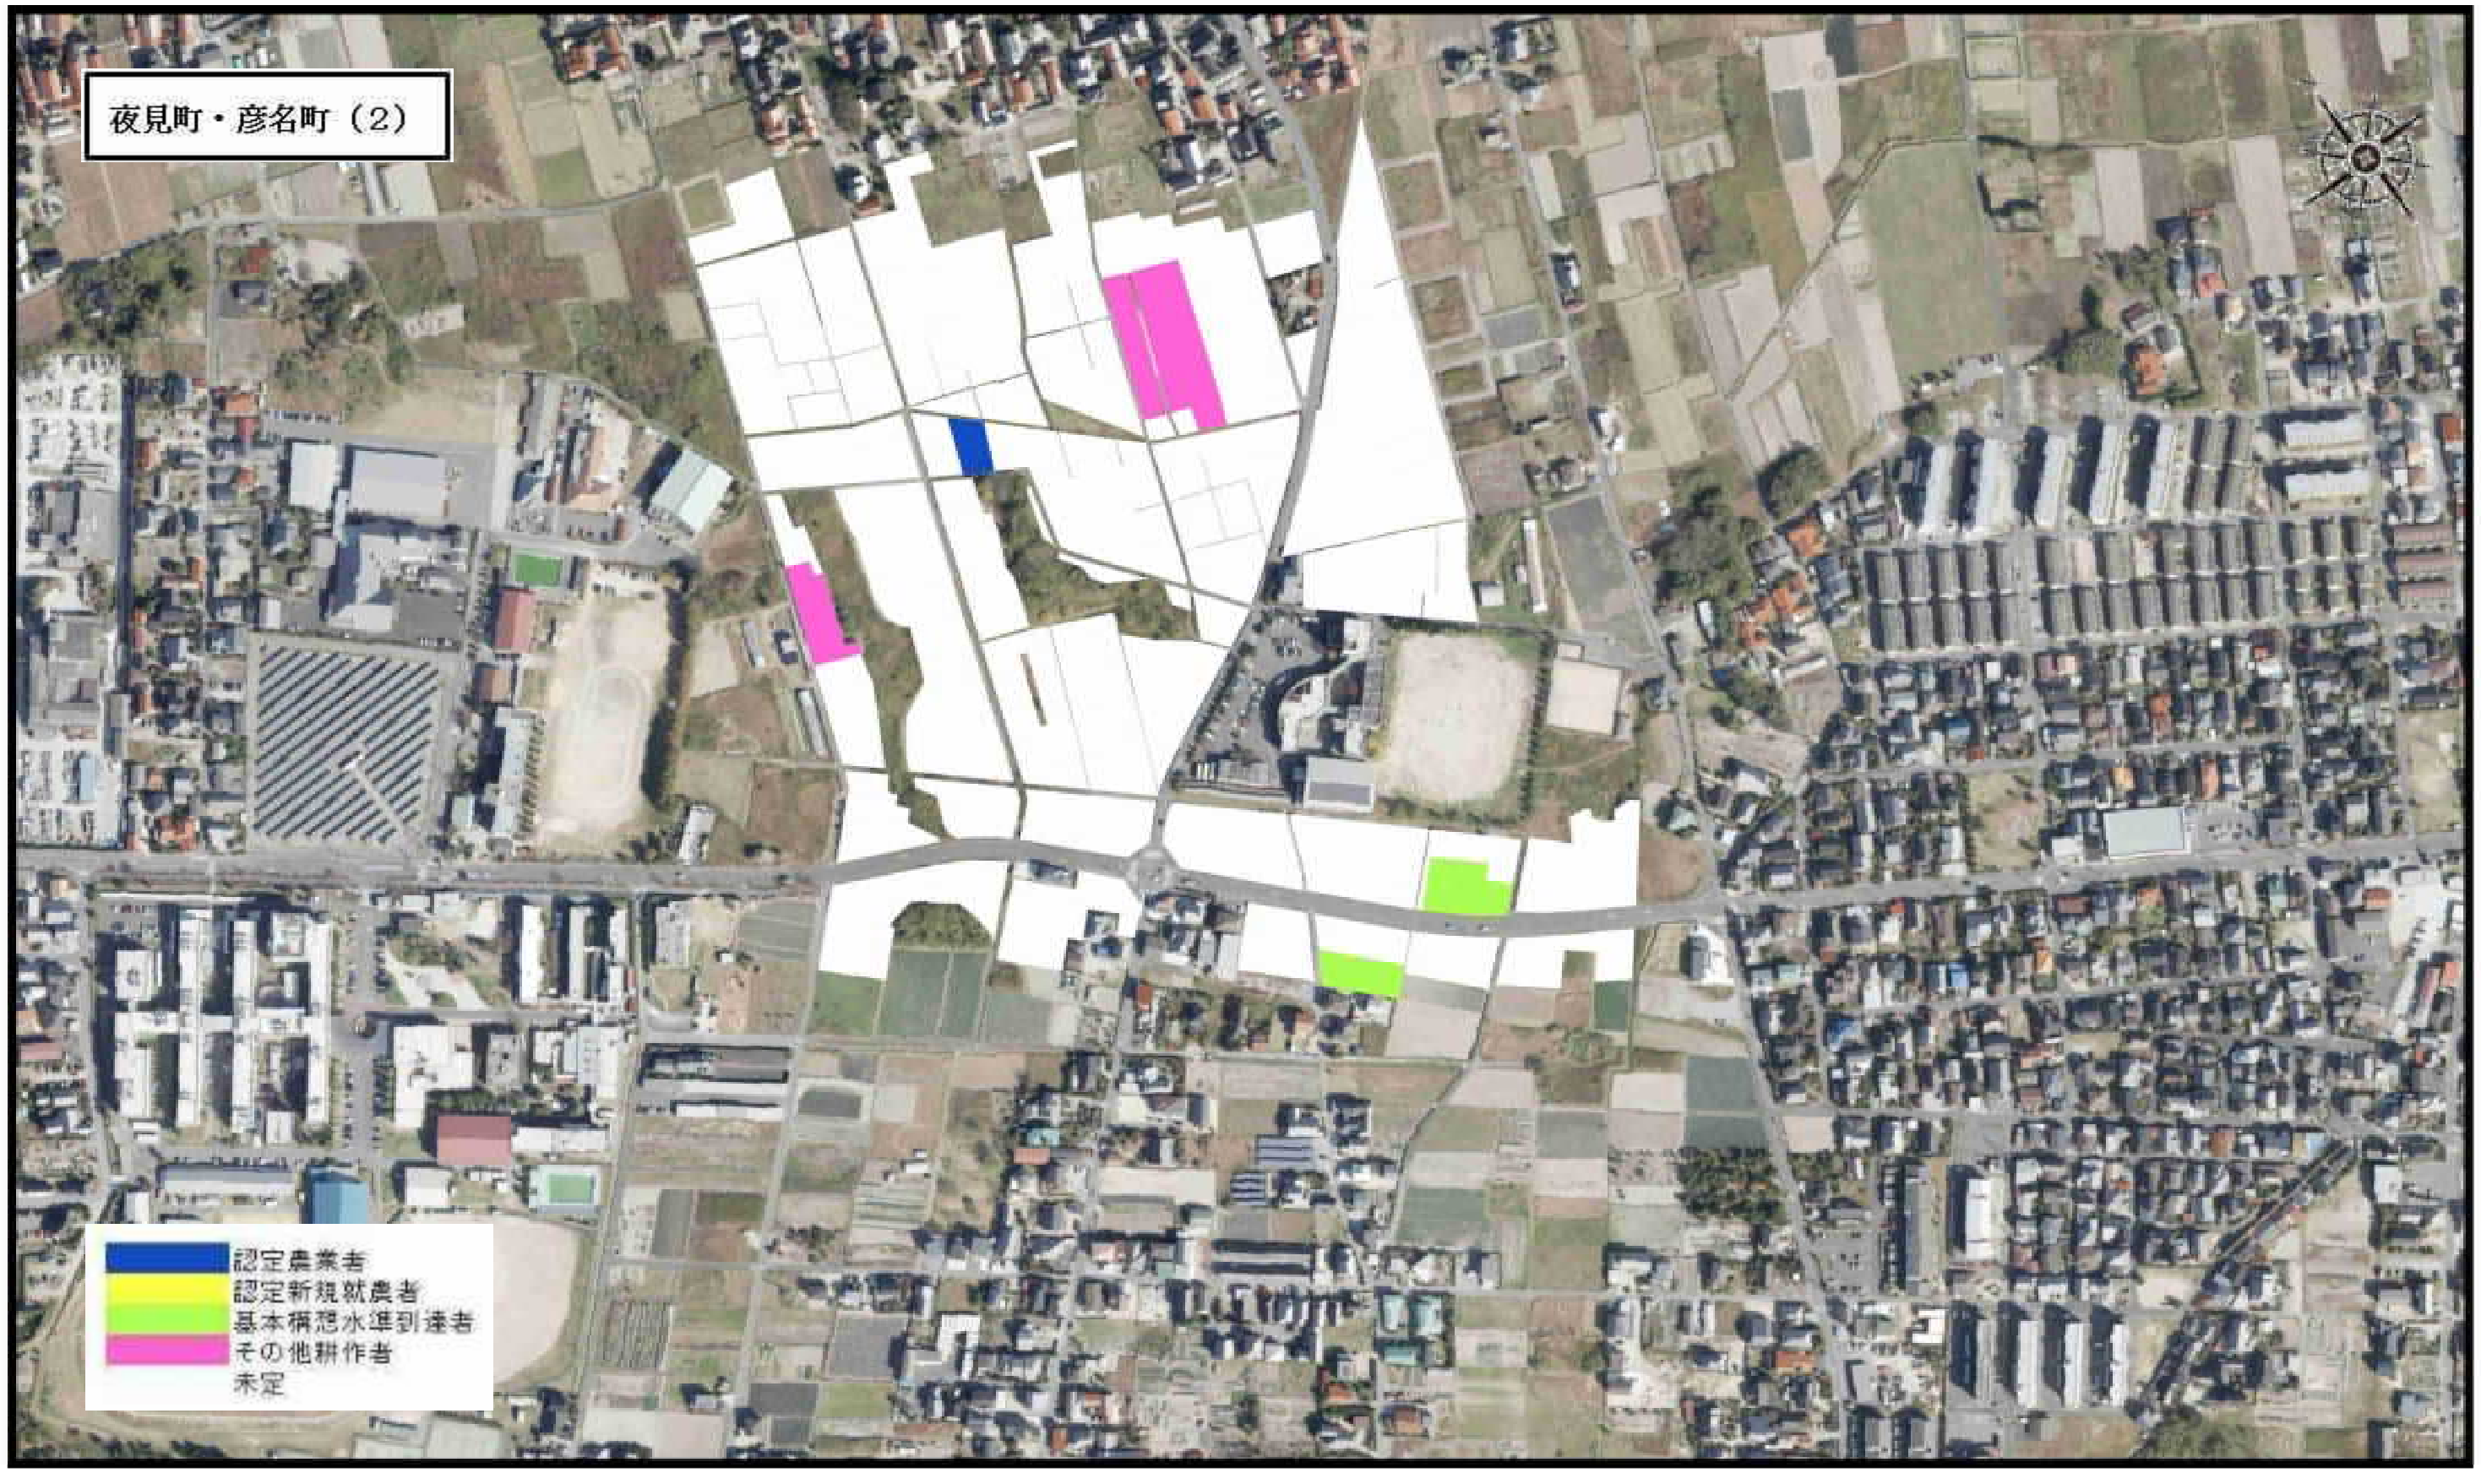

夜見町

- 認定農業者
- 認定新規就農者
- 基本構想水準到達者
- その他耕作者
- 未定

夜見町・彦名町（1）

- 認定農業者
- 認定新規就農者
- 基本構想水準到達者
- その他耕作者
- 未定

夜見町・彦名町（2）

- 認定農業者
- 認定新規就農者
- 基本稱想水準到達者
- その他耕作者
- 未定

彦名町・彦名新田（1）

- 認定農業者
- 認定新規就農者
- 基本構想水準到達者
- その他耕作者
- 未定

彦名町・彦名新田（2）

- 認定農業者
- 認定新規就農者
- 基本構想水準到達者
- その他耕作者
- 未定