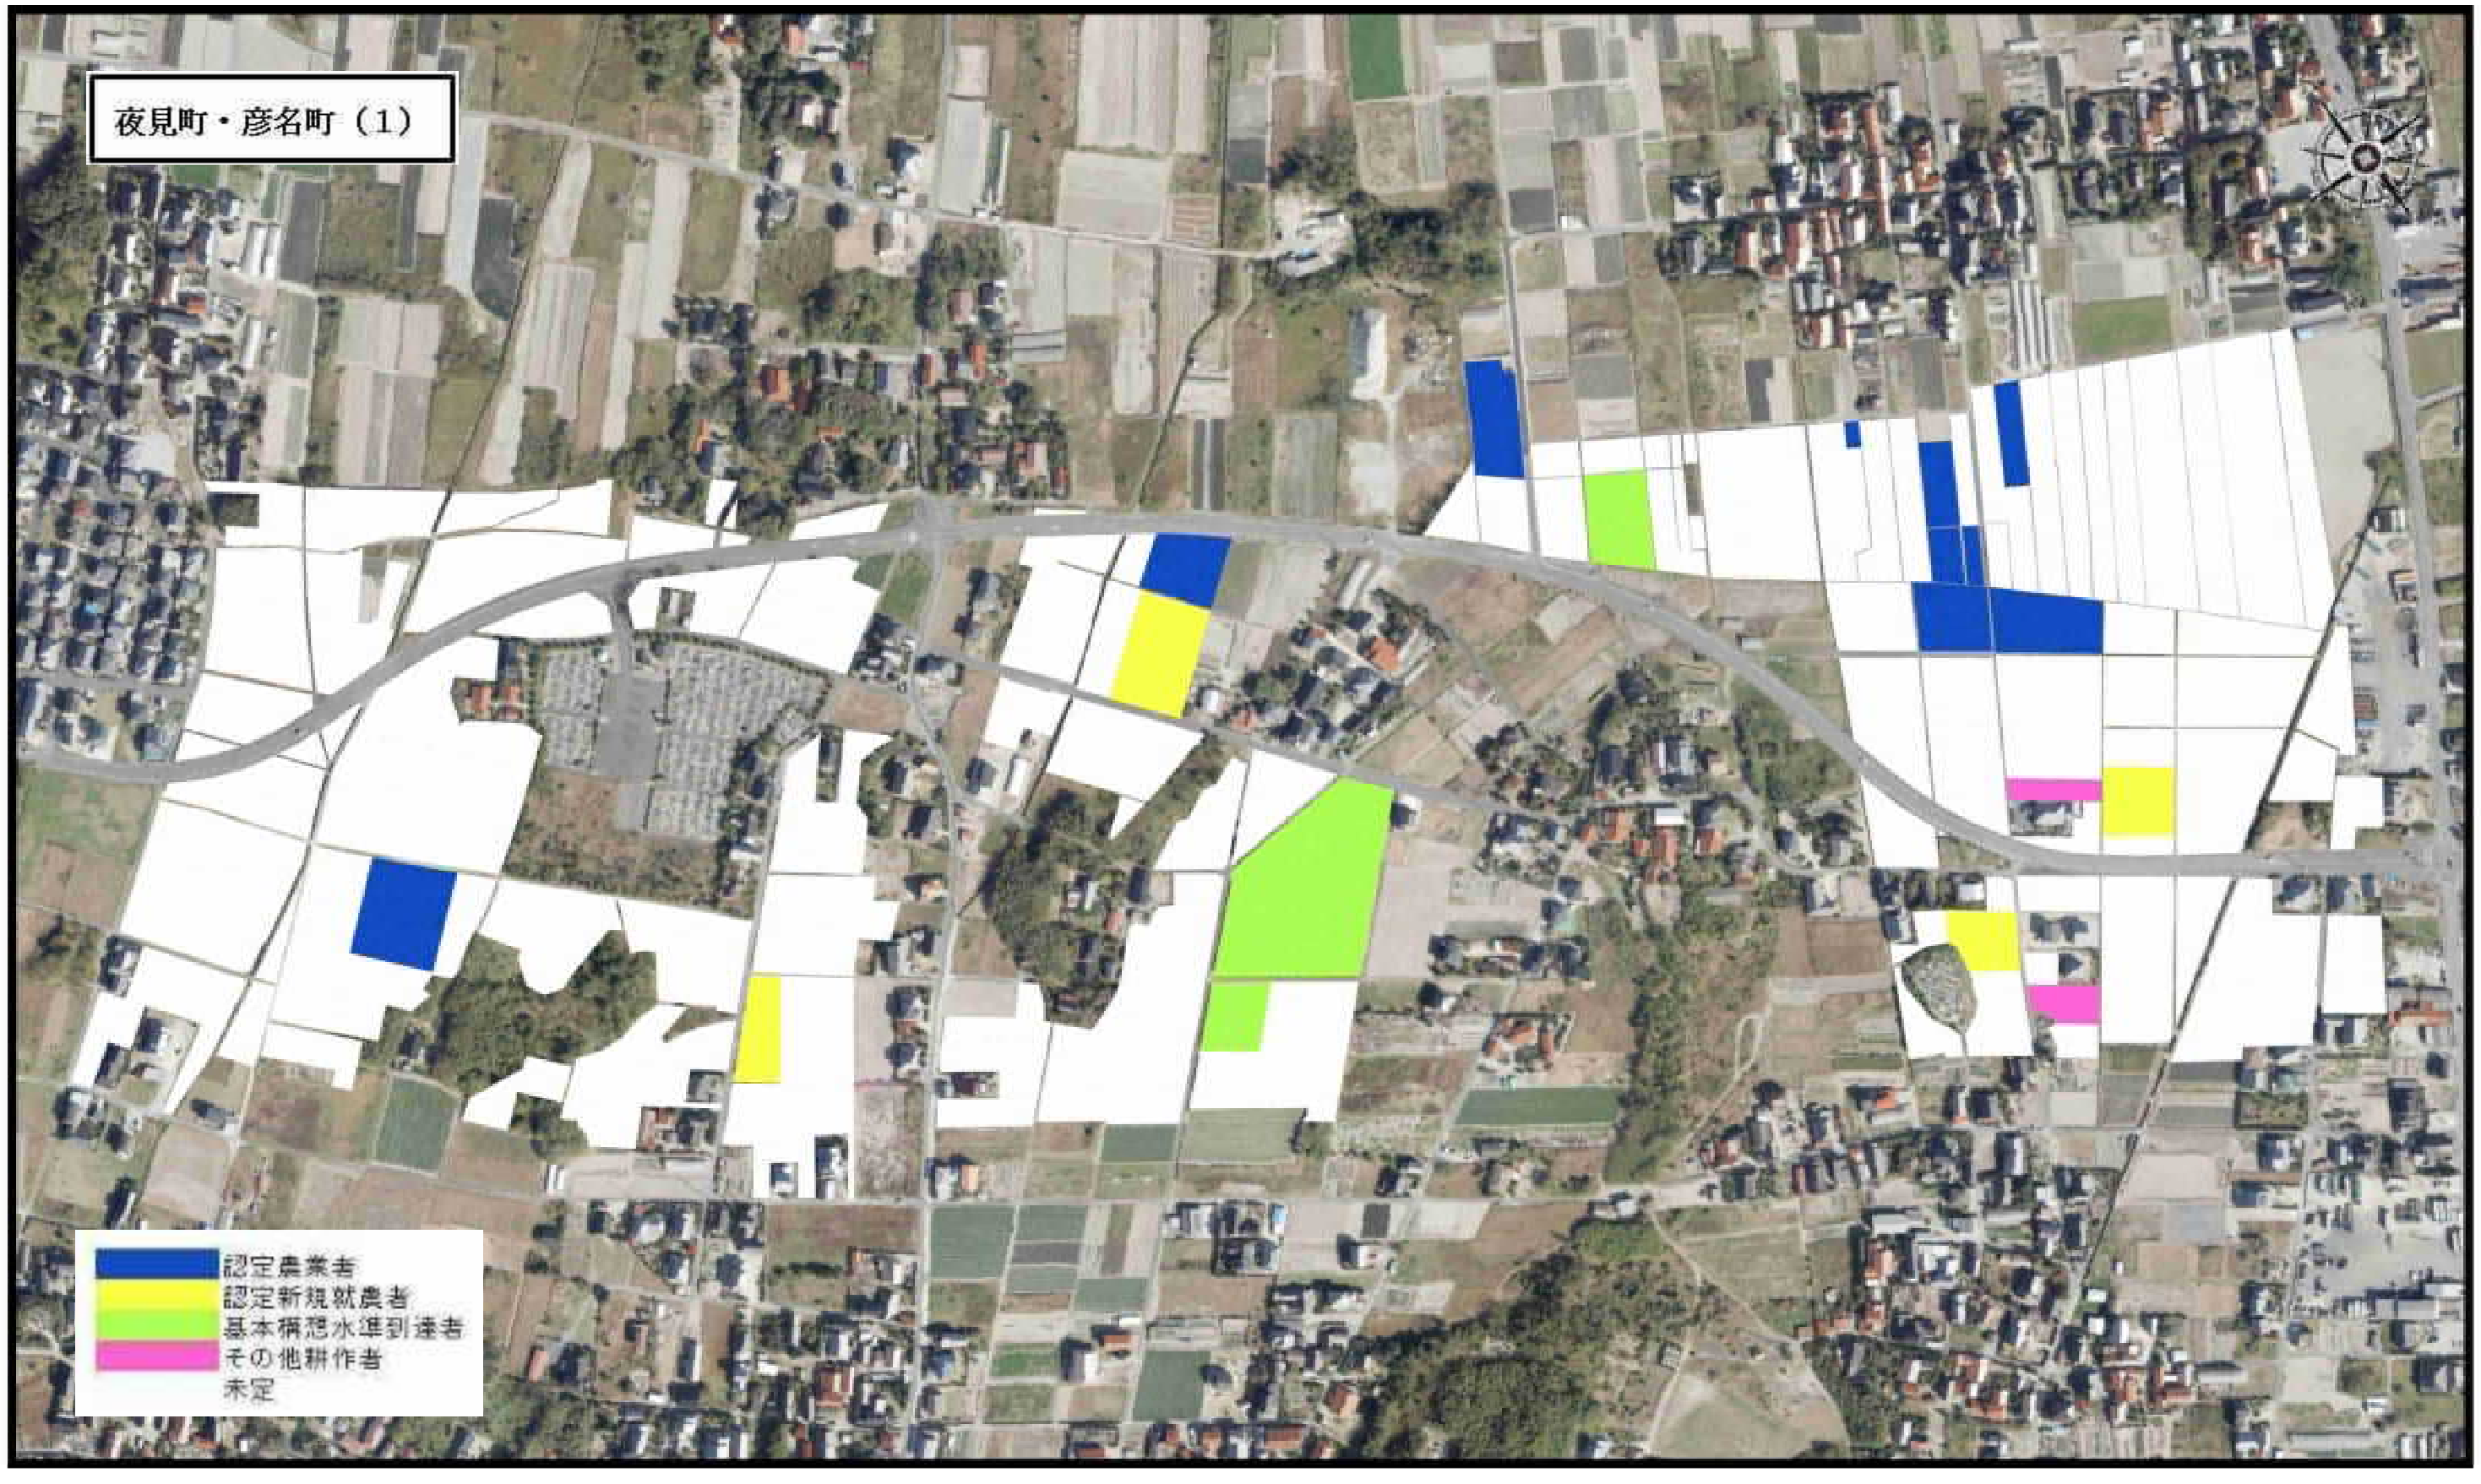

夜見町

- 認定農業者
- 認定新規就農者
- 基本構想水準到達者
- その他耕作者
- 未定

夜見町・彦名町（1）

- 認定農業者
- 認定新規就農者
- 基本構想水準到達者
- その他耕作者
- 未定

夜見町・彦名町（2）

- 認定農業者
- 認定新規就農者
- 基本稱想水準到達者
- その他耕作者
- 未定

彦名町・彦名新田（1）

- 認定農業者
- 認定新規就農者
- 基本構想水準到達者
- その他耕作者
- 未定

彦名町・彦名新田（2）

- 認定農業者
- 認定新規就農者
- 基本構想水準到達者
- その他耕作者
- 未定