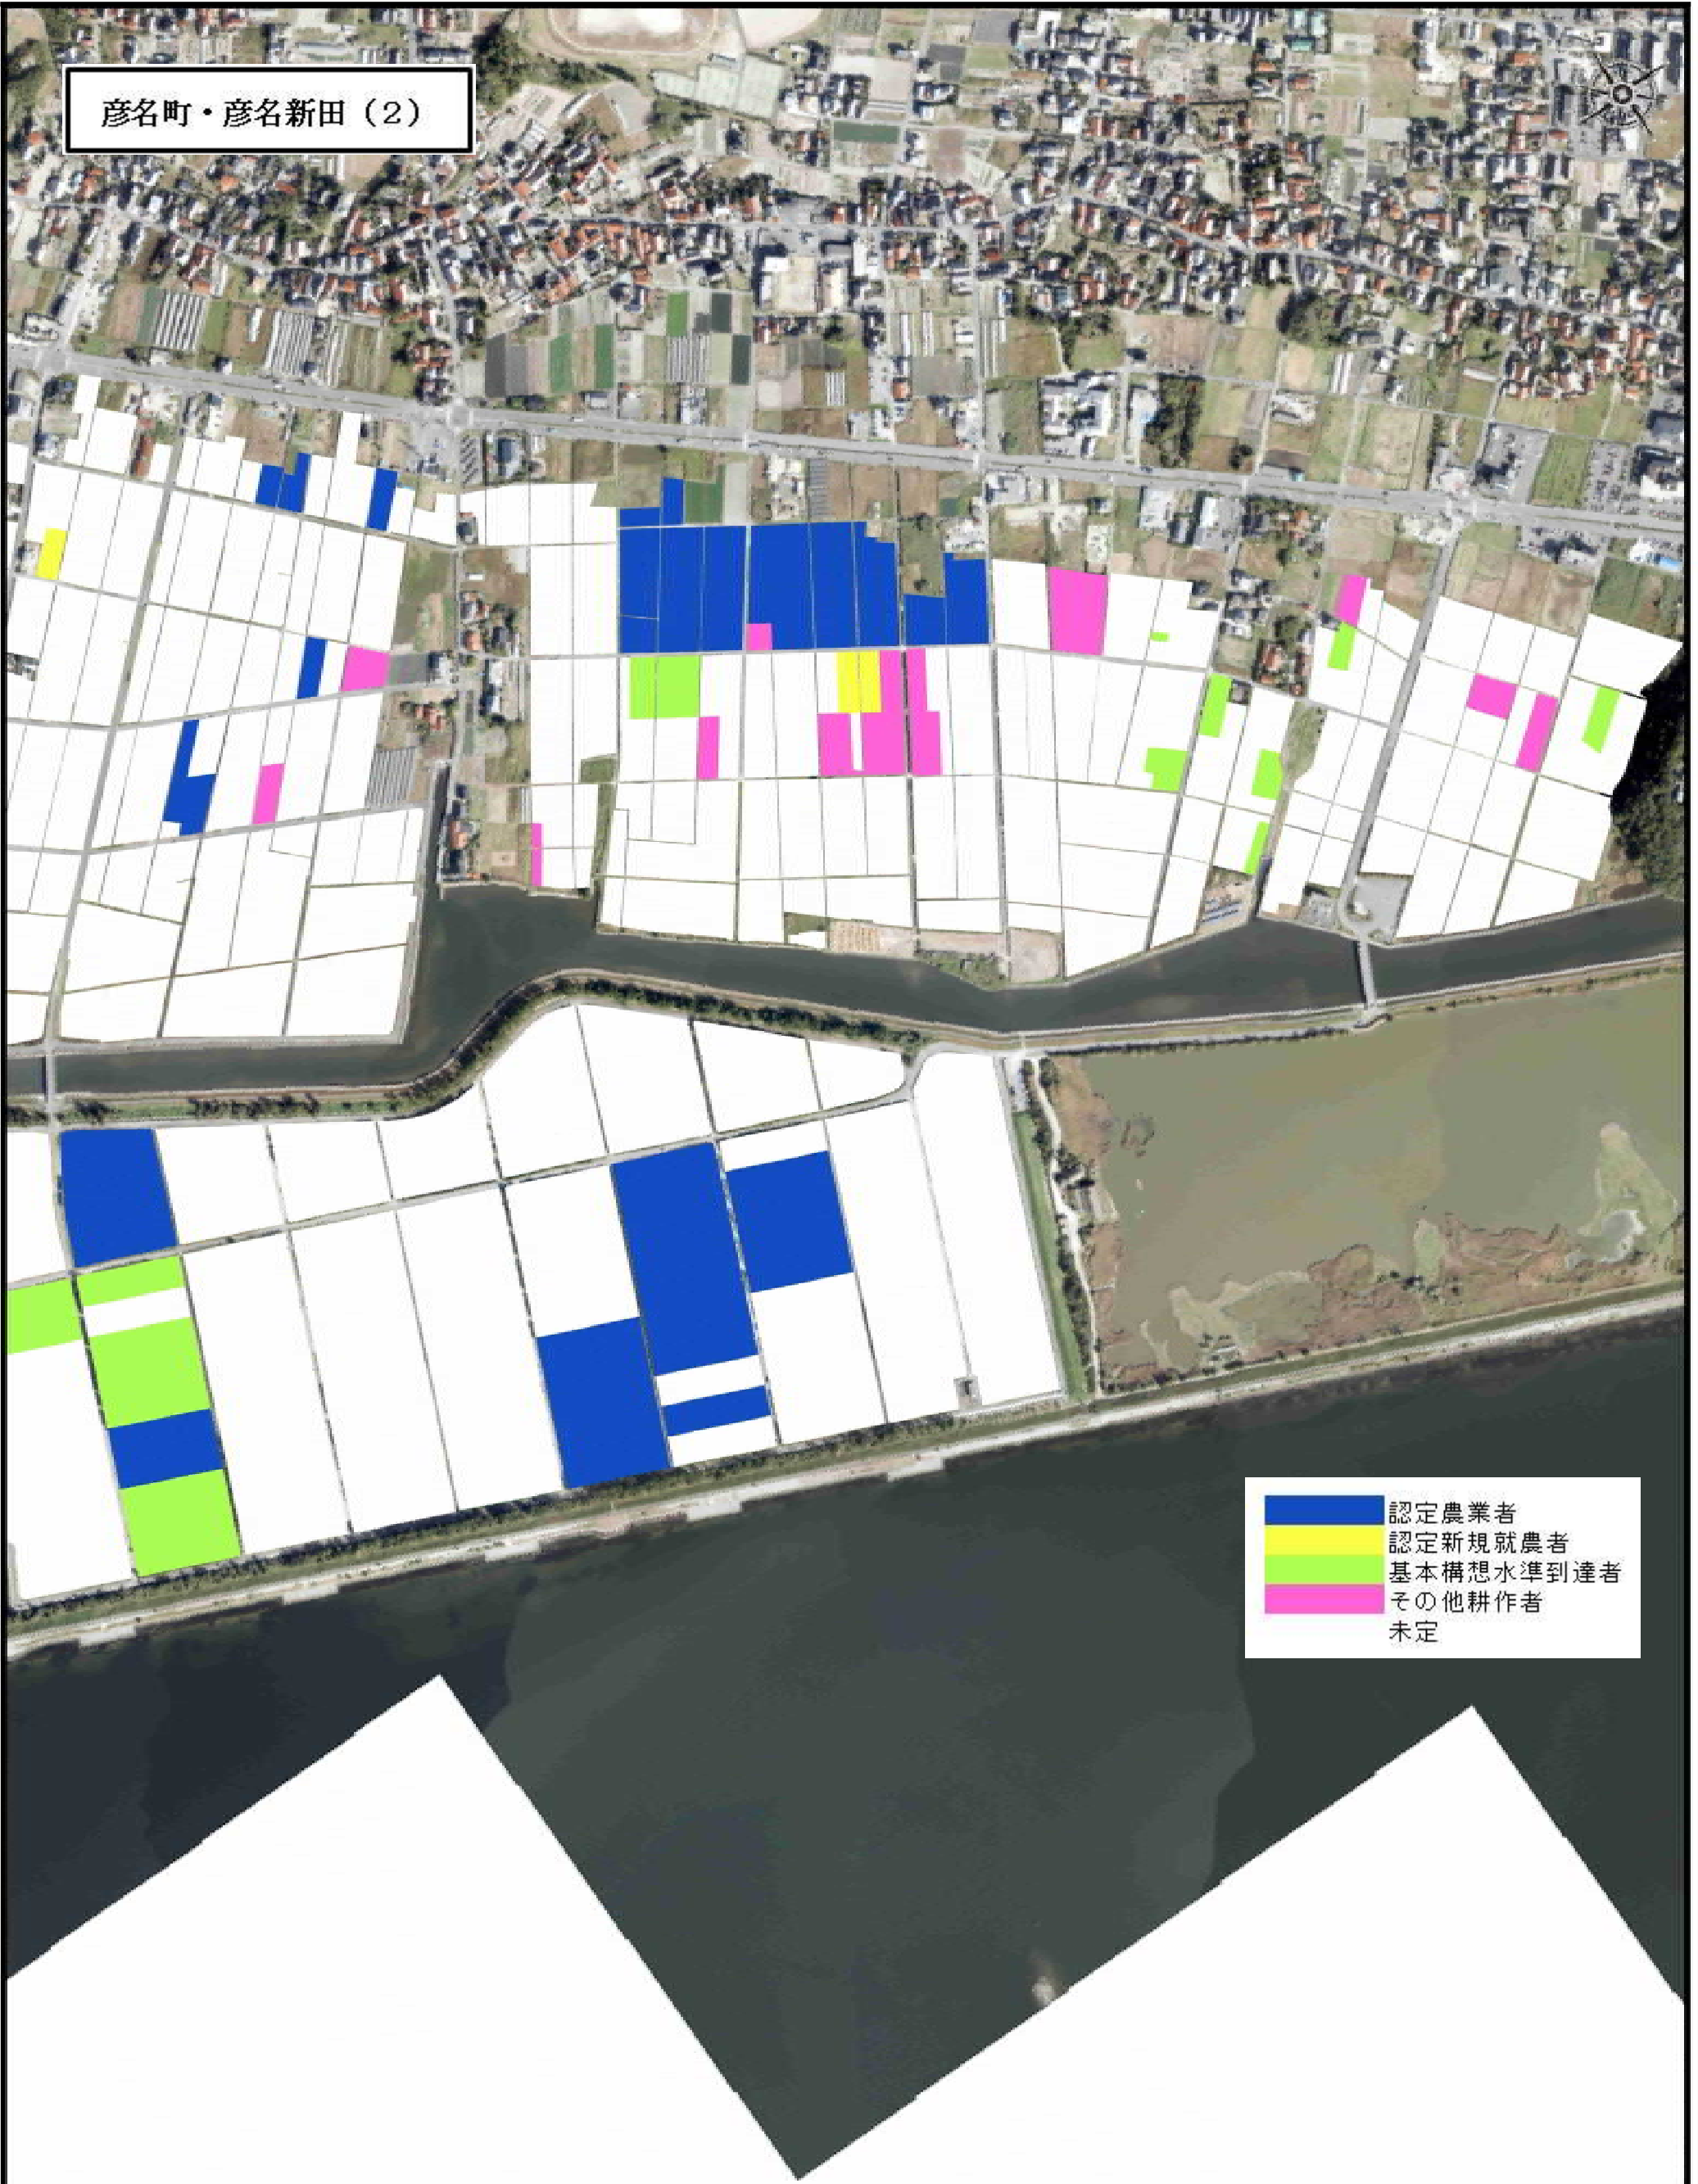

夜見町

- 認定農業者
- 認定新規就農者
- 基本構想水準到達者
- その他耕作者
- 未定

夜見町・彦名町（1）

- 認定農業者
- 認定新規就農者
- 基本構想水準到達者
- その他耕作者
- 未定

夜見町・彦名町（2）

- 認定農業者
- 認定新規就農者
- 基本稱想水準到達者
- その他耕作者
- 未定

彦名町・彦名新田（1）

- 認定農業者
- 認定新規就農者
- 基本構想水準到達者
- その他耕作者
- 未定

彦名町・彦名新田（2）

- 認定農業者
- 認定新規就農者
- 基本構想水準到達者
- その他耕作者
- 未定