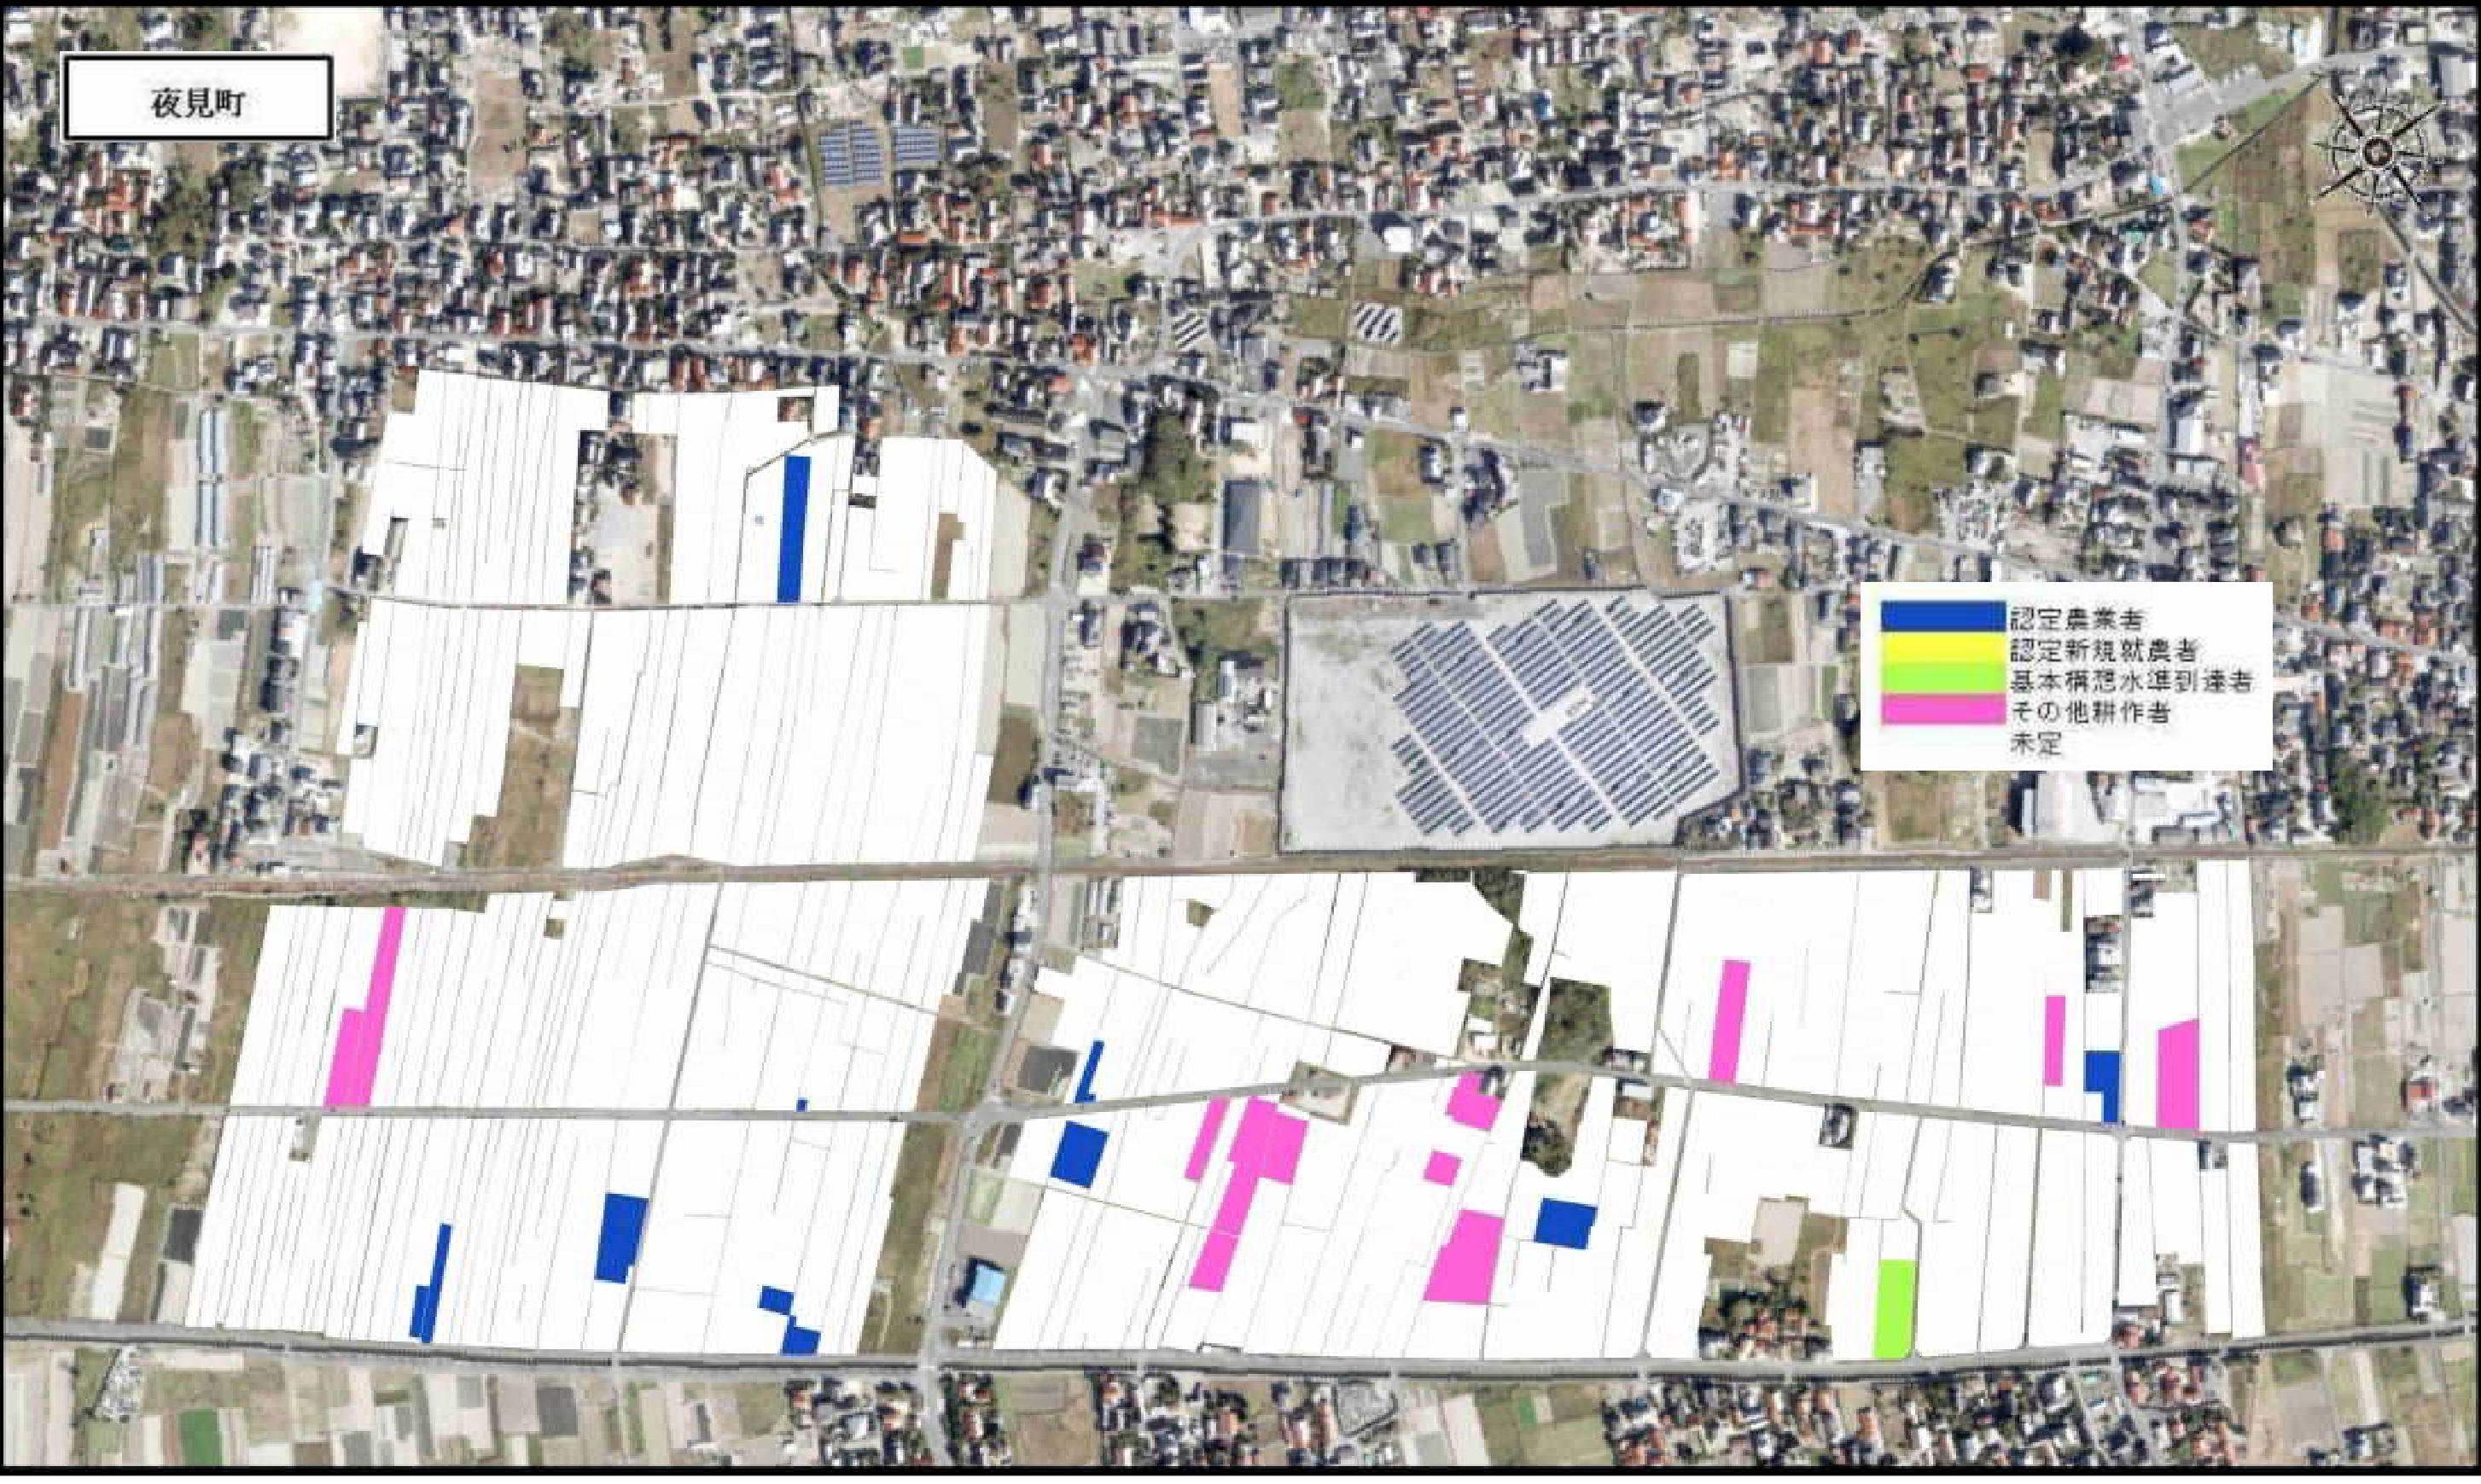

夜見町

- 認定農業者
- 認定新規就農者
- 基本構想水準到達者
- その他耕作者
- 未定

夜見町・彦名町（1）

- 認定農業者
- 認定新規就農者
- 基本構想水準到達者
- その他耕作者
- 未定

夜見町・彦名町（2）

- 認定農業者
- 認定新規就農者
- 基本稱想水準到達者
- その他耕作者
- 未定

彦名町・彦名新田（1）

- 認定農業者
- 認定新規就農者
- 基本構想水準到達者
- その他耕作者
- 未定

彦名町・彦名新田（2）

- 認定農業者
- 認定新規就農者
- 基本構想水準到達者
- その他耕作者
- 未定