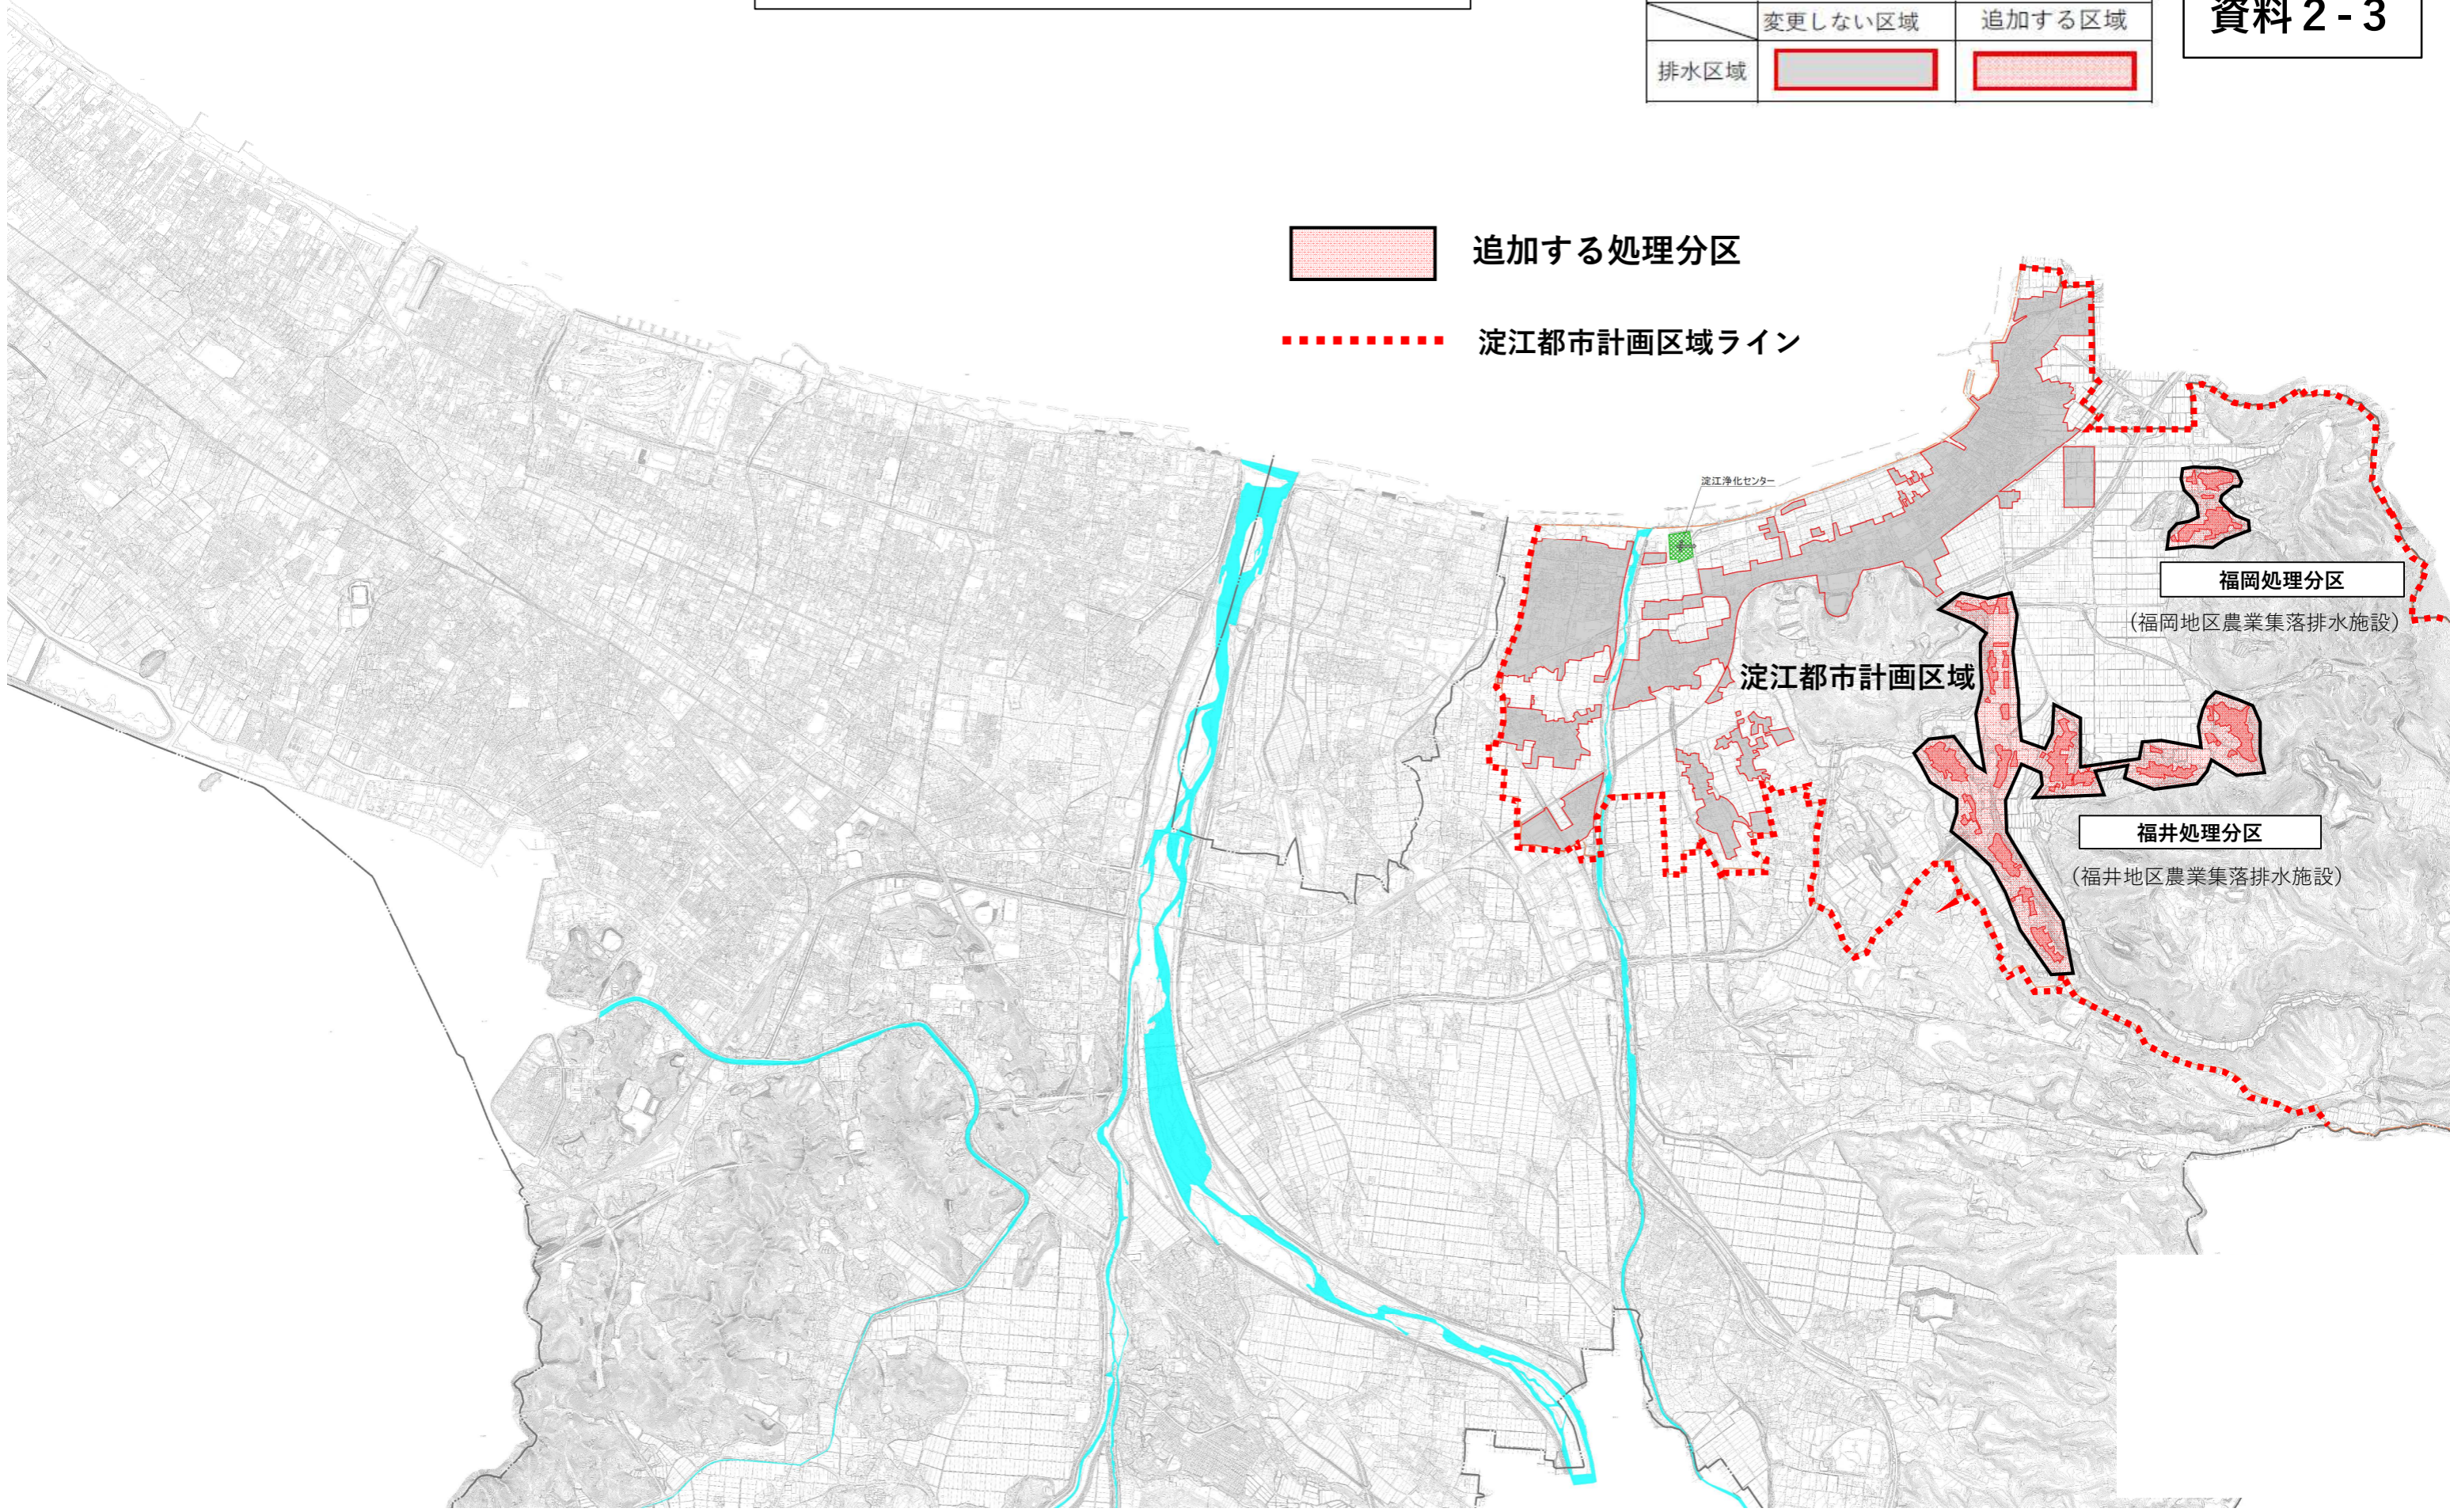

淀江都市計画決定予定図

資料 2 - 3

凡 例	
変更しない区域	追加する区域
排水区域	

 追加する処理分区

 淀江都市計画区域ライン

福岡処理分区
(福岡地区農業集落排水施設)

福井処理分区
(福井地区農業集落排水施設)

淀江都市計画区域

淀江浄化センター