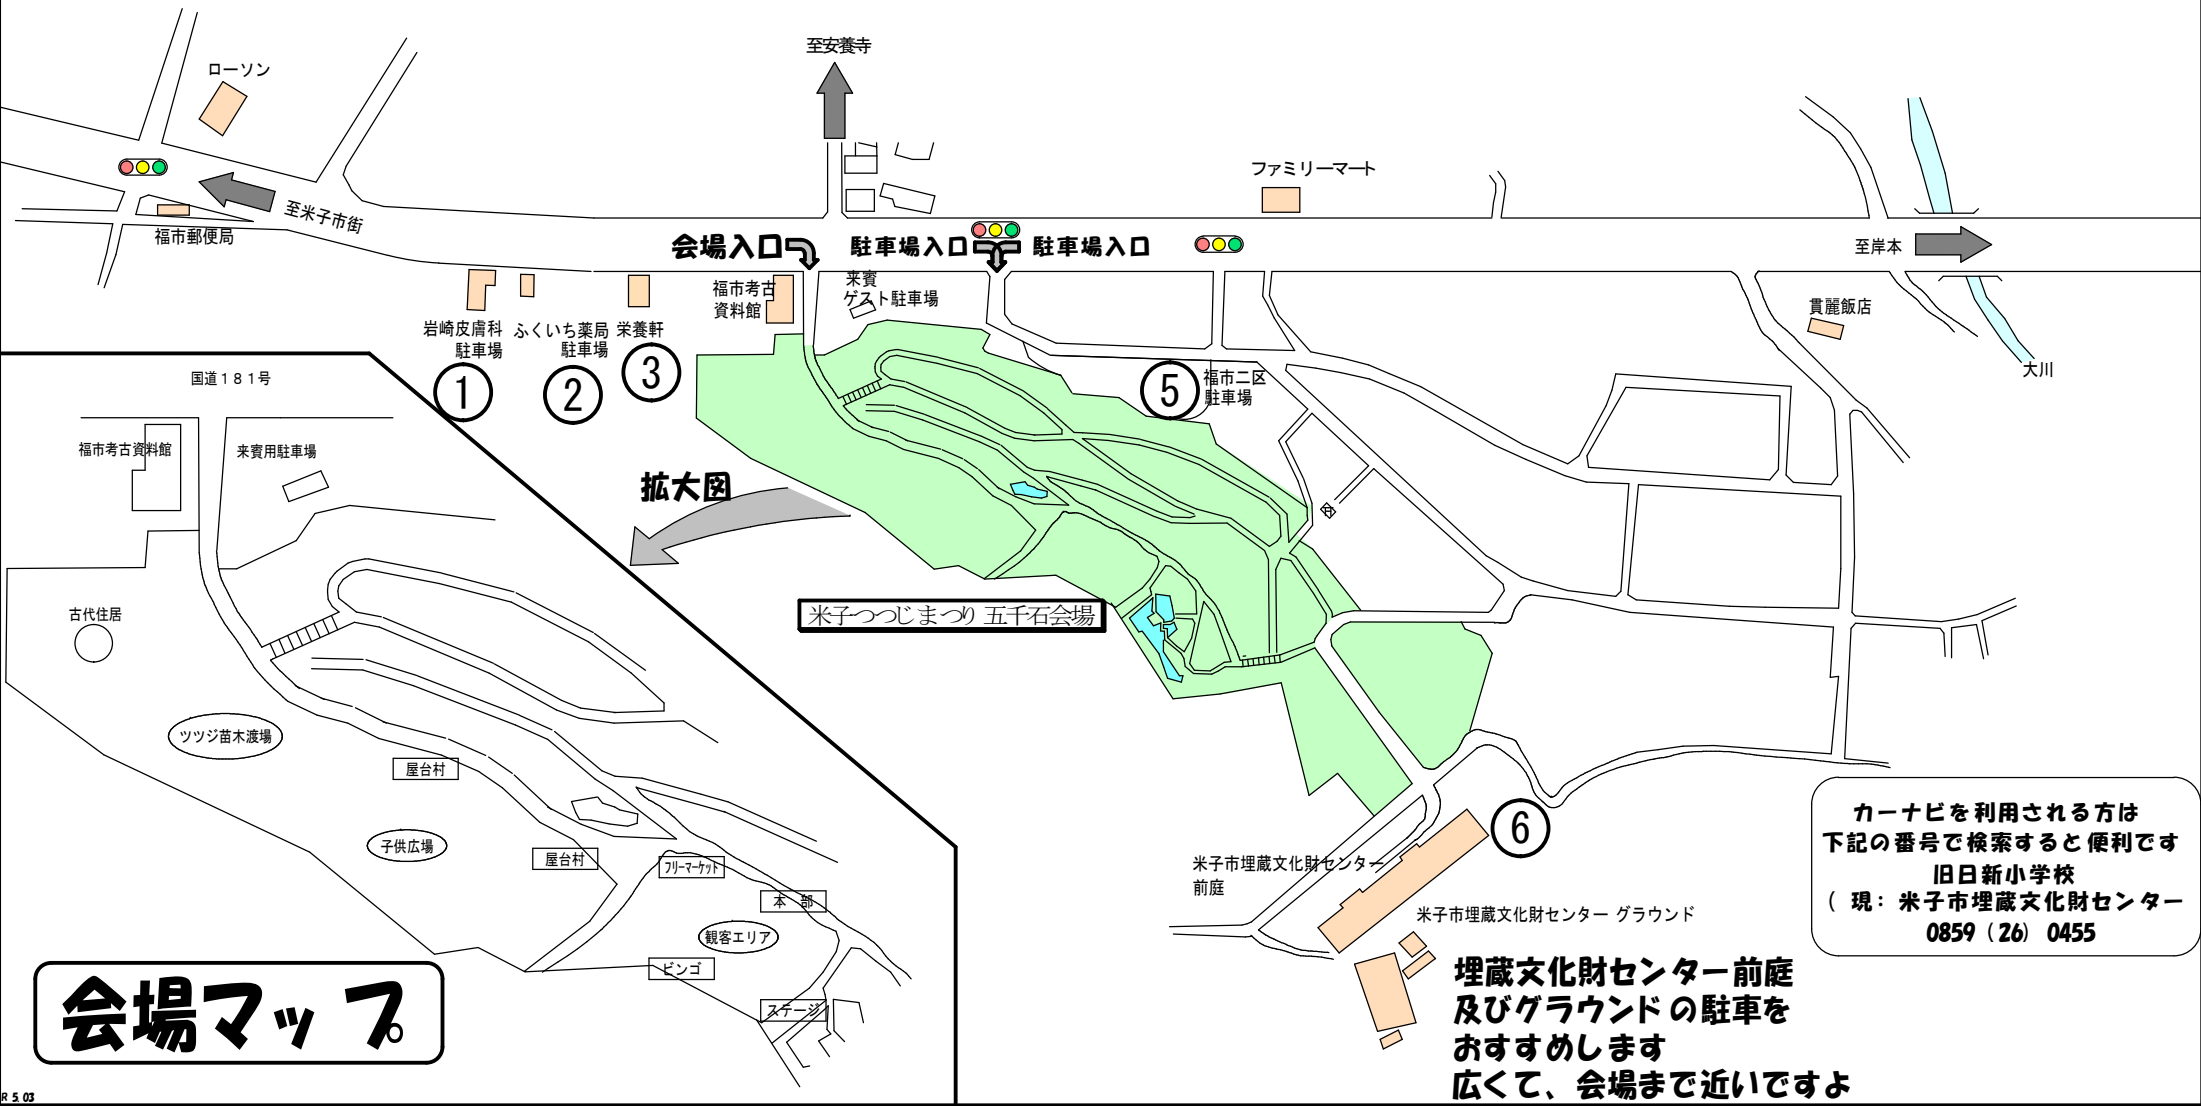

米子つつじまつり 五千石会場駐車場マップ

駐車場看板を(株)大協組様
にご協力頂きました

注意:会場内には駐車できません

○ 数字 : 駐車場番号

会場マップ

カーナビを利用される方は
下記の番号で検索すると便利です
旧日新小学校
(現: 米子市埋蔵文化財センター
0859 (26) 0455

埋蔵文化財センター前庭
及びグラウンドの駐車をおすすめします
広くて、会場まで近いですよ