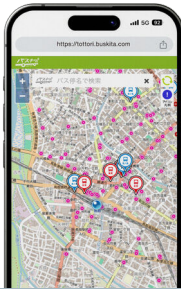

雨や雪の日
でも
安心!!

交通
トリピー

バスにあわせて
家を出れる!!

バスのりばも
地図で確認!

**バスがいま、どこにいて、
どのくらいで着くかがわかる!!**

くる梨
HURUWI 鳥取市くる梨

時刻表や運賃
バス停の位置も確認できます!

米子市だんだんバス

いますぐ左のQRからアクセス!

令和6年2月スタート!

バスがどこを走っているか
スマホで確認できるので、
バスが来る時間にあわせて、
自宅を出発できます。

対応路線

日本交通バス

日ノ丸自動車バス

鳥取市
ぐる梨

米子市
たんたんバス

バスにあわせて
バス停へ!

ご利用は**無料!!**
QRからアクセスすれば
すぐにお使いいただけます。

若くよ!

使い方は
かんたん!

通勤・通学
お出かけに!

バス停名や
行先を入力

乗るバス停や
行先の場所で検索!

「検索結果」を
タップ!

走行中のバスが
確認できます

バスの時刻表も
確認できます

時刻
どおり
走行中!

さらに便利な機能も…!

普段よく使うバスを
「マイバス」に登録すると、
運行状況をすぐに確認できたり、
事前通知をご利用いただけます。
ぜひマイバスをご利用ください!

登録には
メールアドレスが
必要です。

ちょっと
遅れて
ます

経路検索から登録