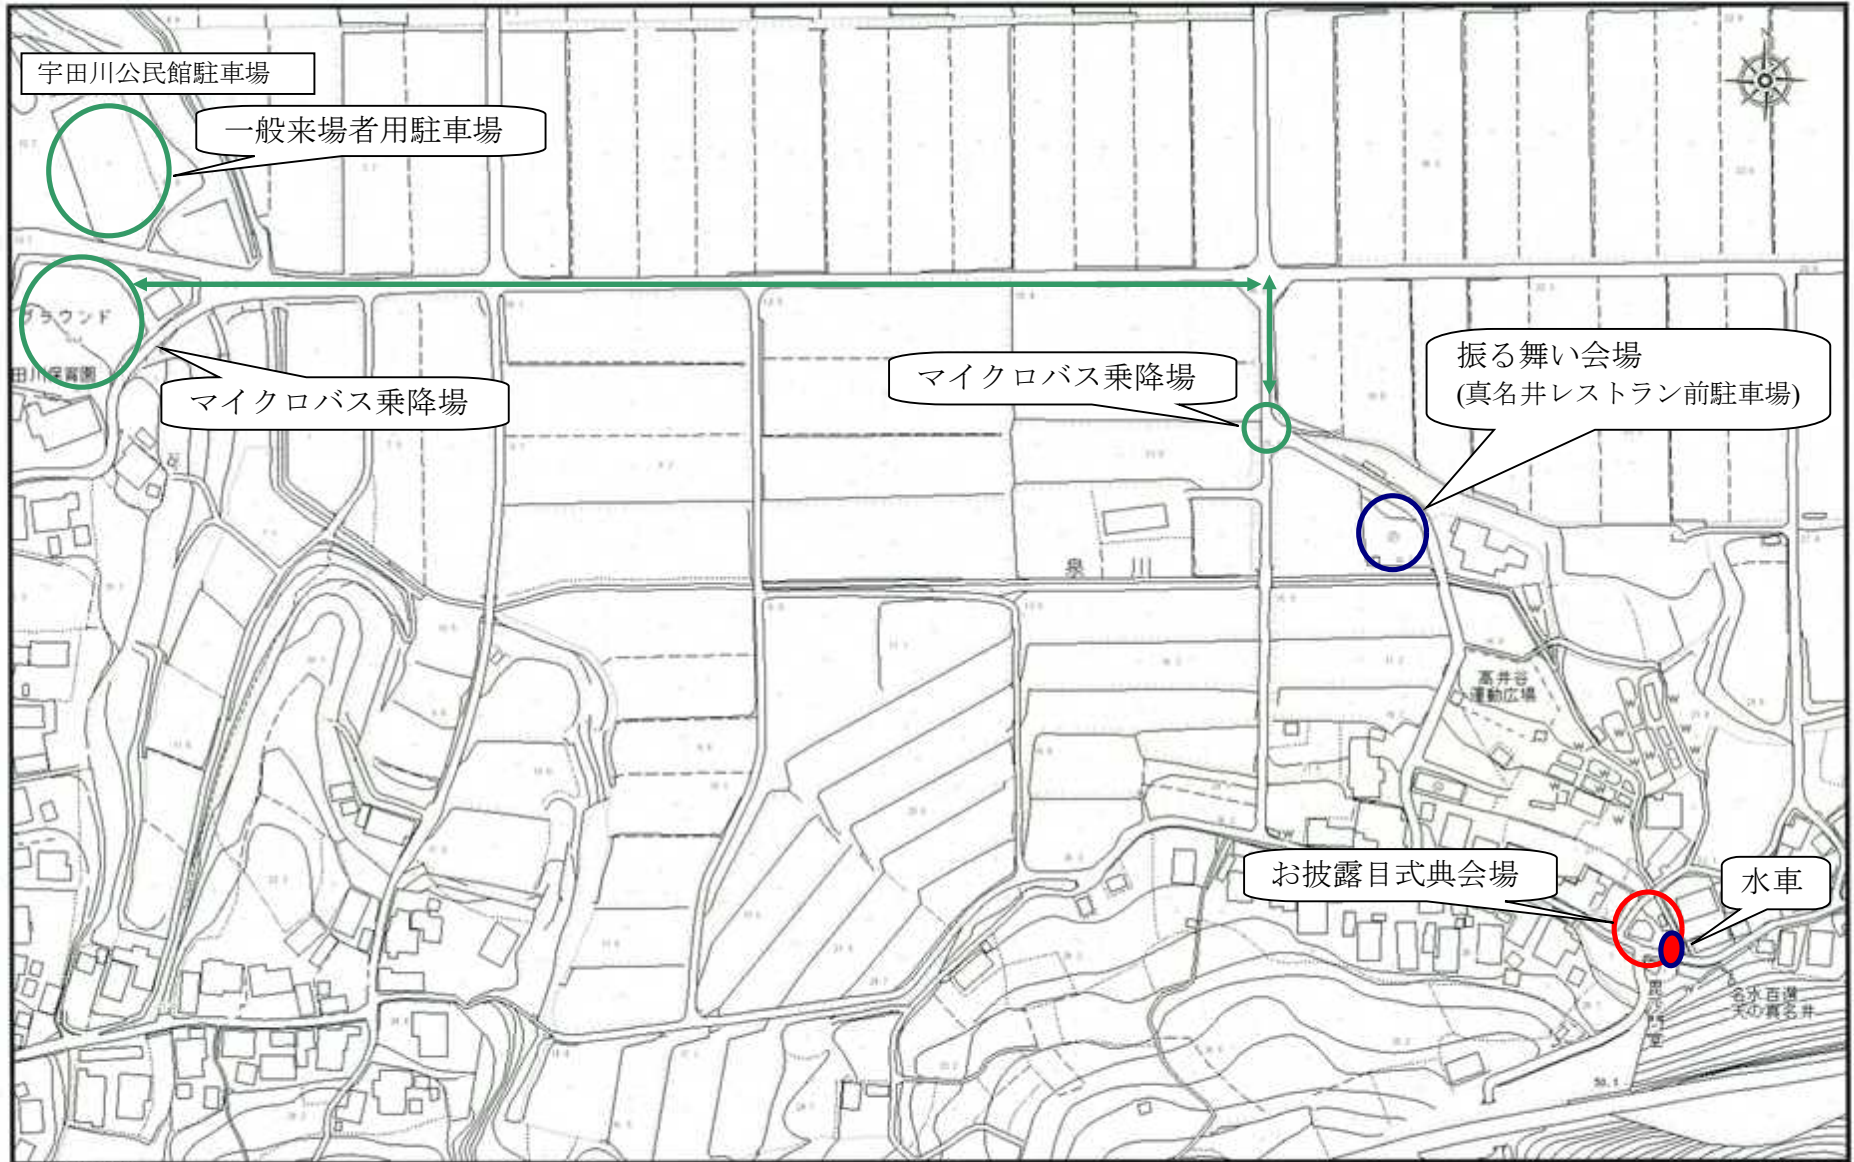

# 式典会場等位置図

133.43272, 35.43728

注釈：注釈2

133.44140, 35.43728

2024年03月15日 10時10分