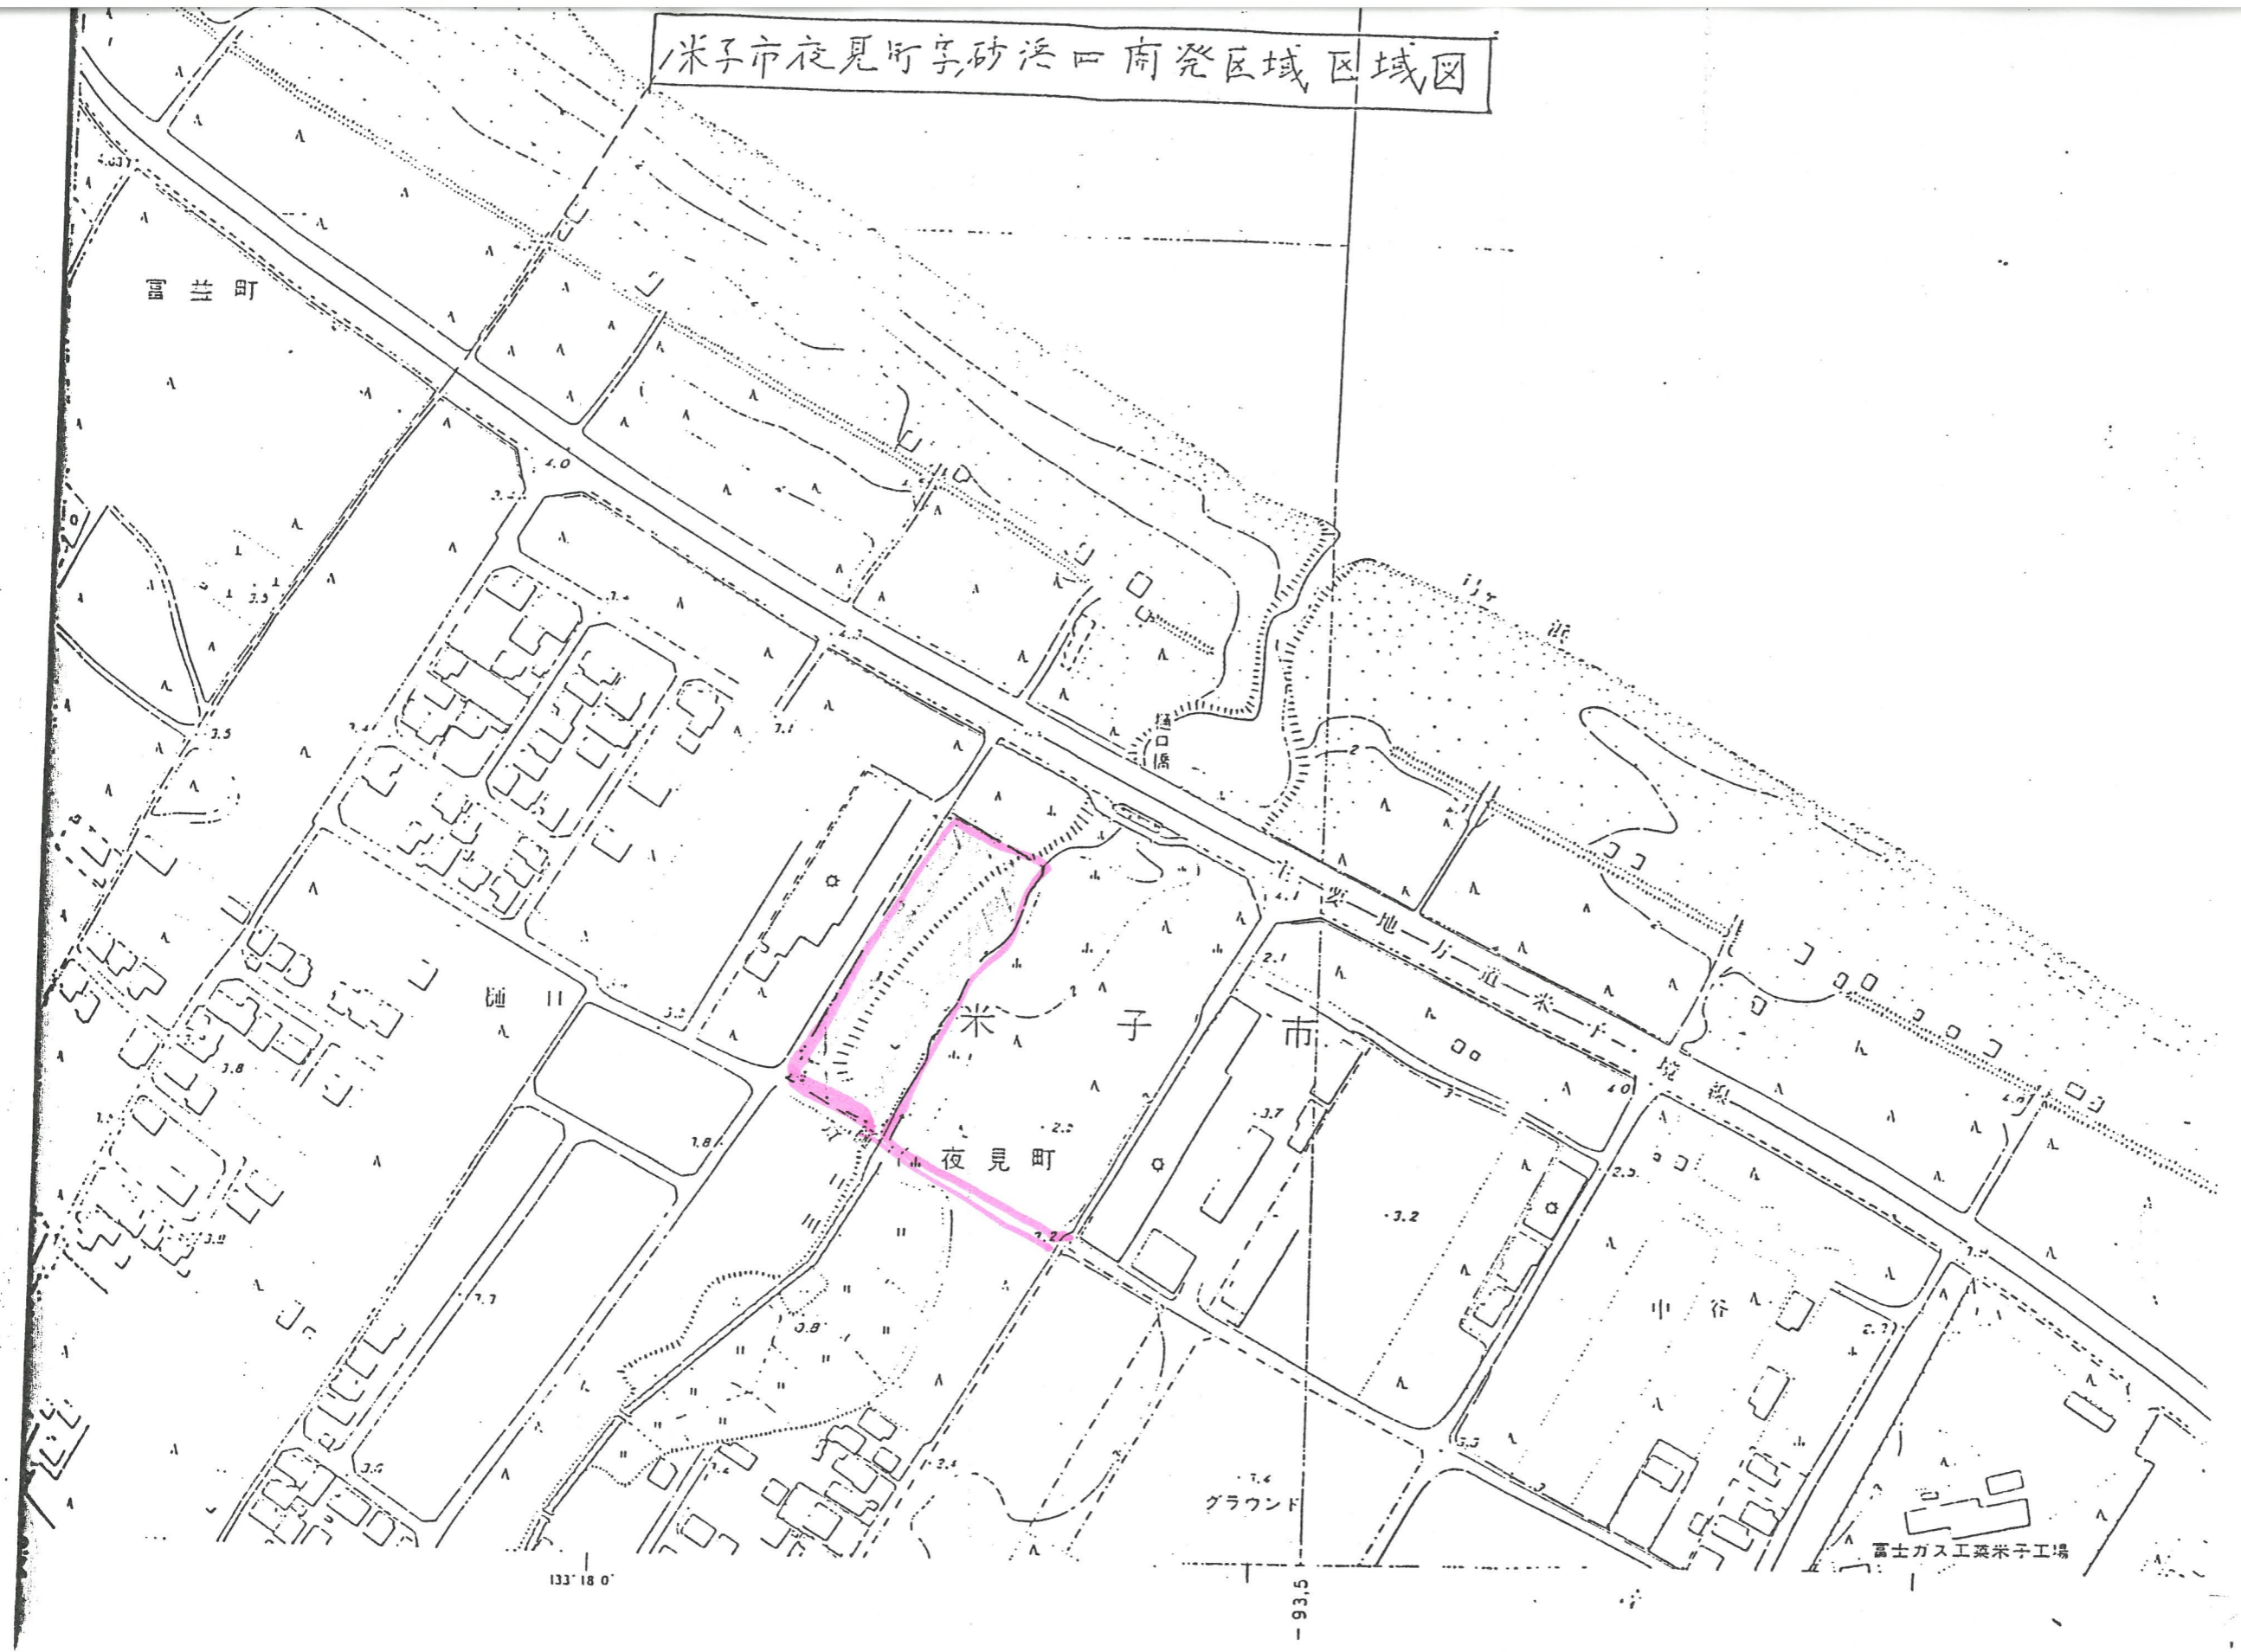

米子市夜見町字砂浜口南苑区域区域図

133° 18' 0"

93.5

富士ガス工業米子工場

グラウンド

夜見町

米子市

夜見町