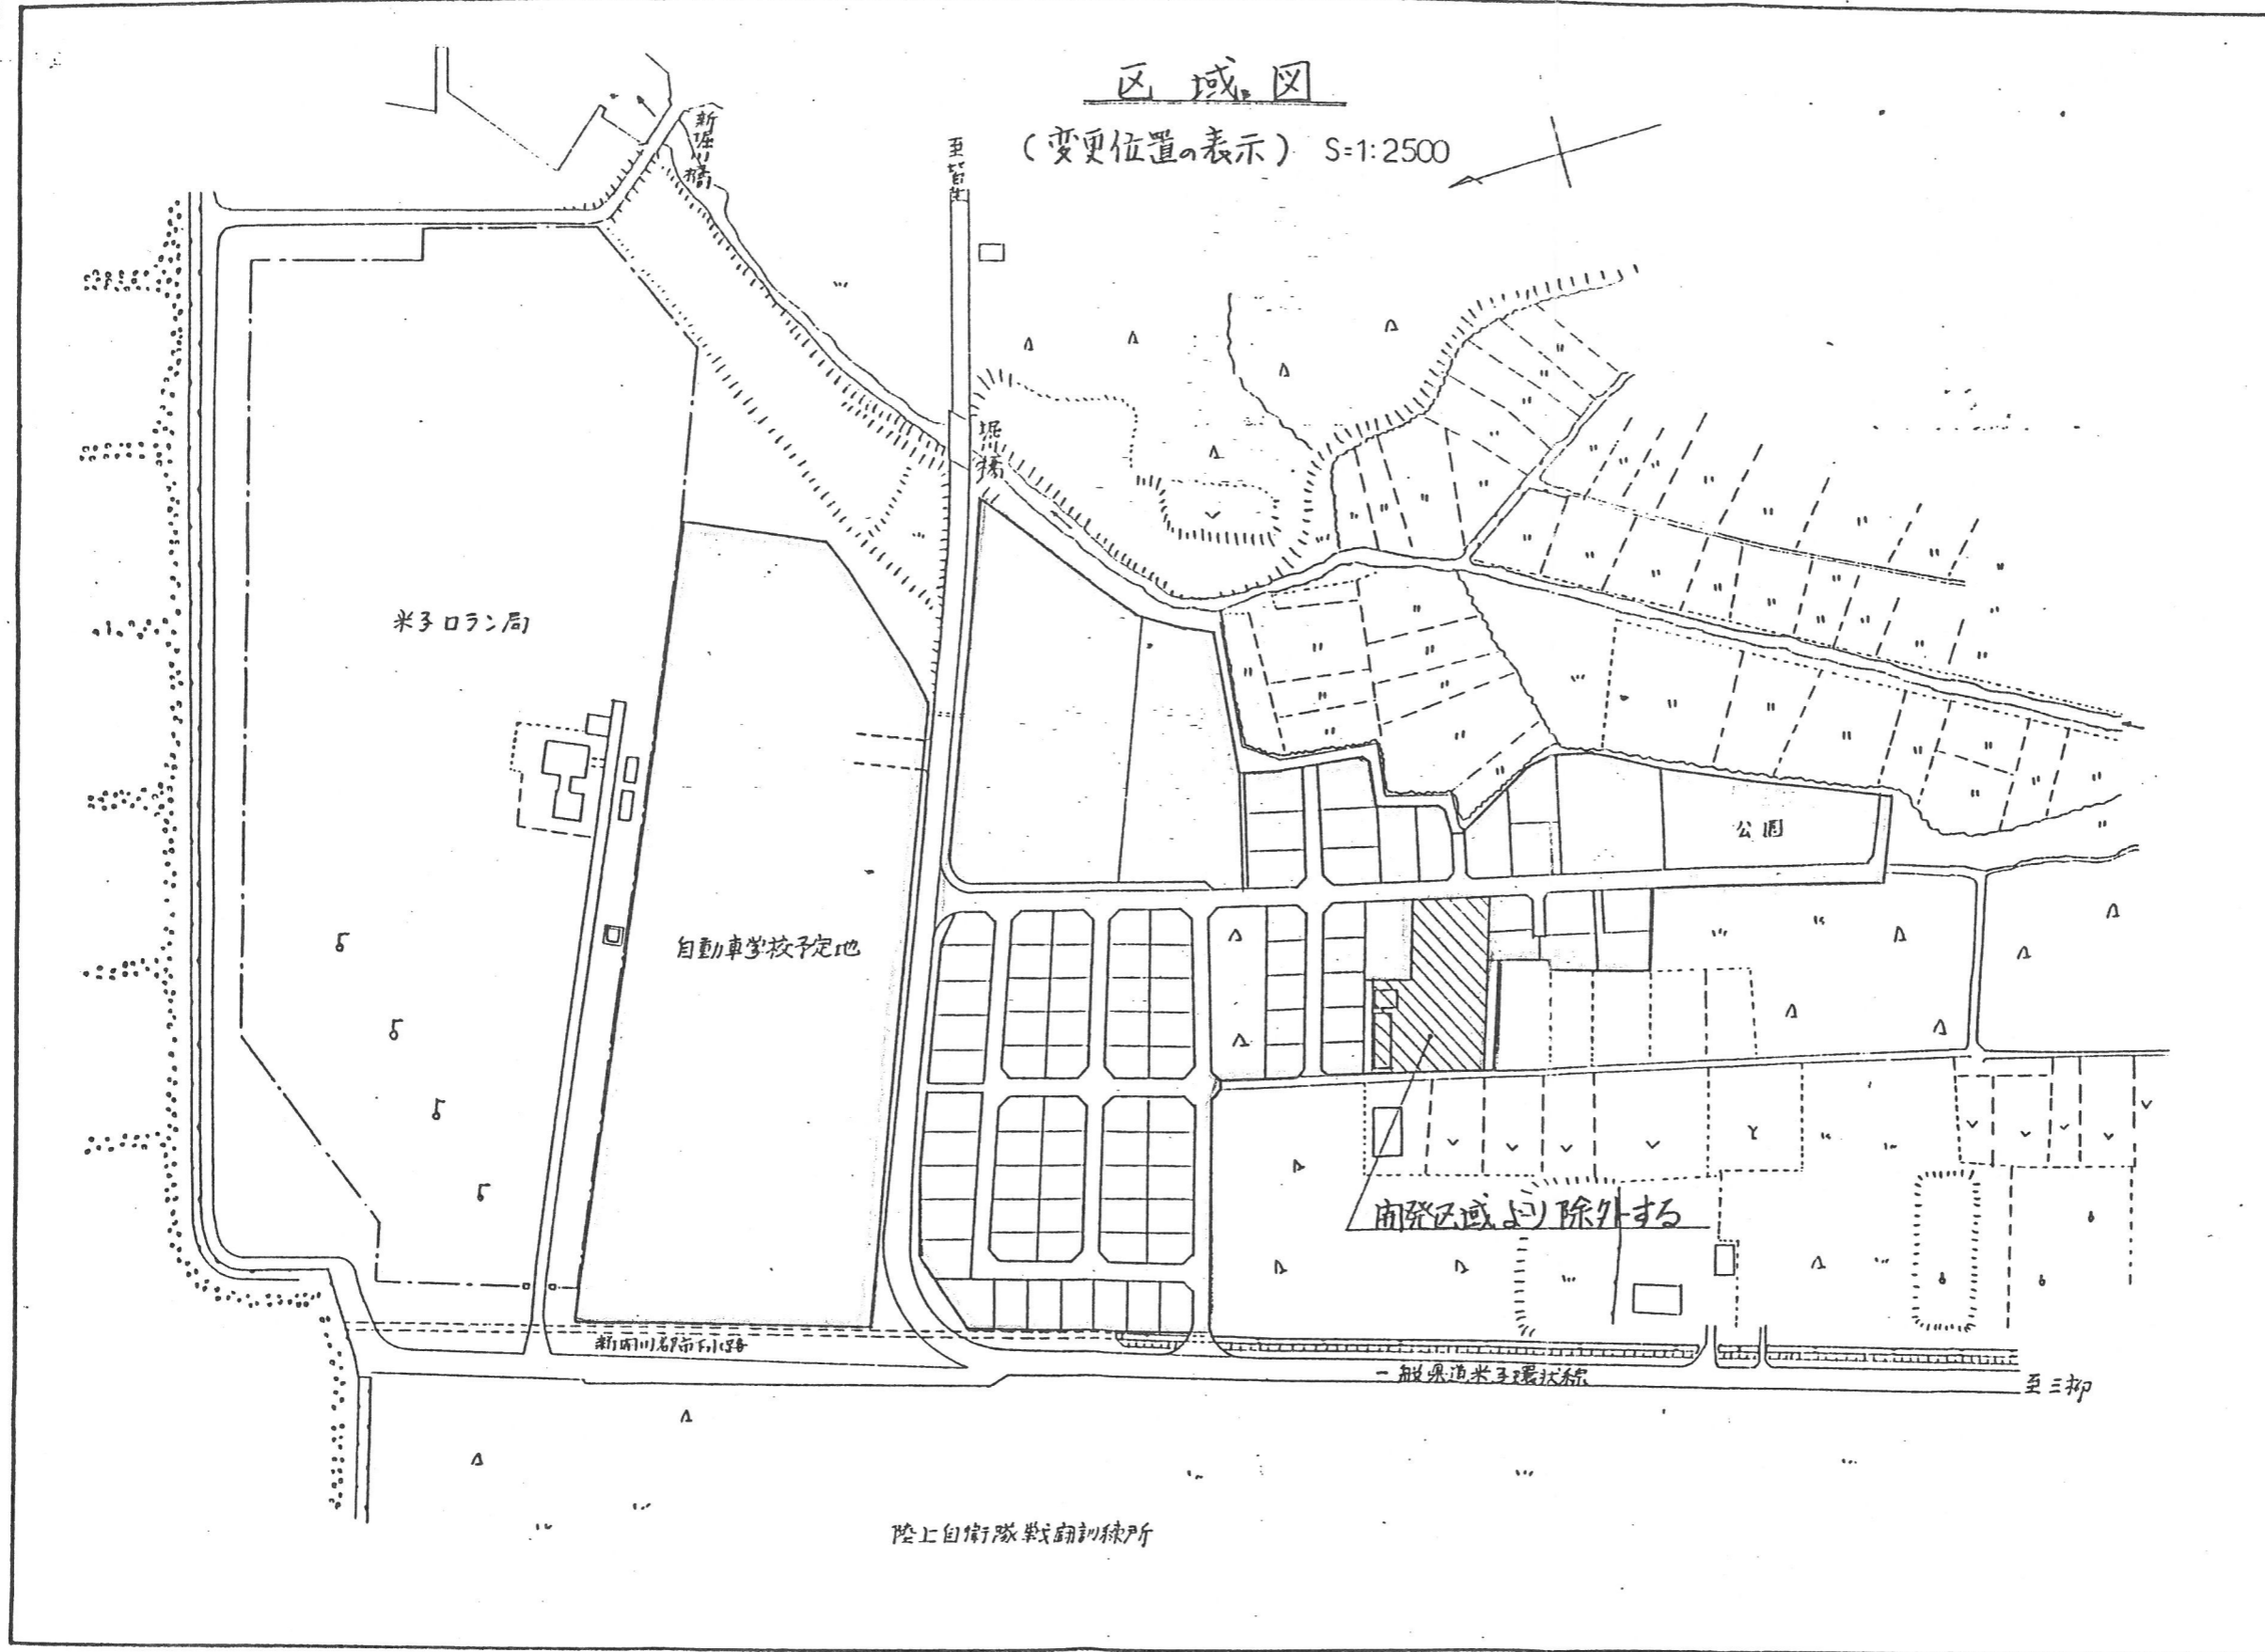

区域図

(変更位置の表示) S=1:2500

米子ロラン局

自動車学校予定地

公園

南東区域より除外する

新田川沿道

一般県道米子環状線

至三柳

陸上自衛隊戦術訓練所