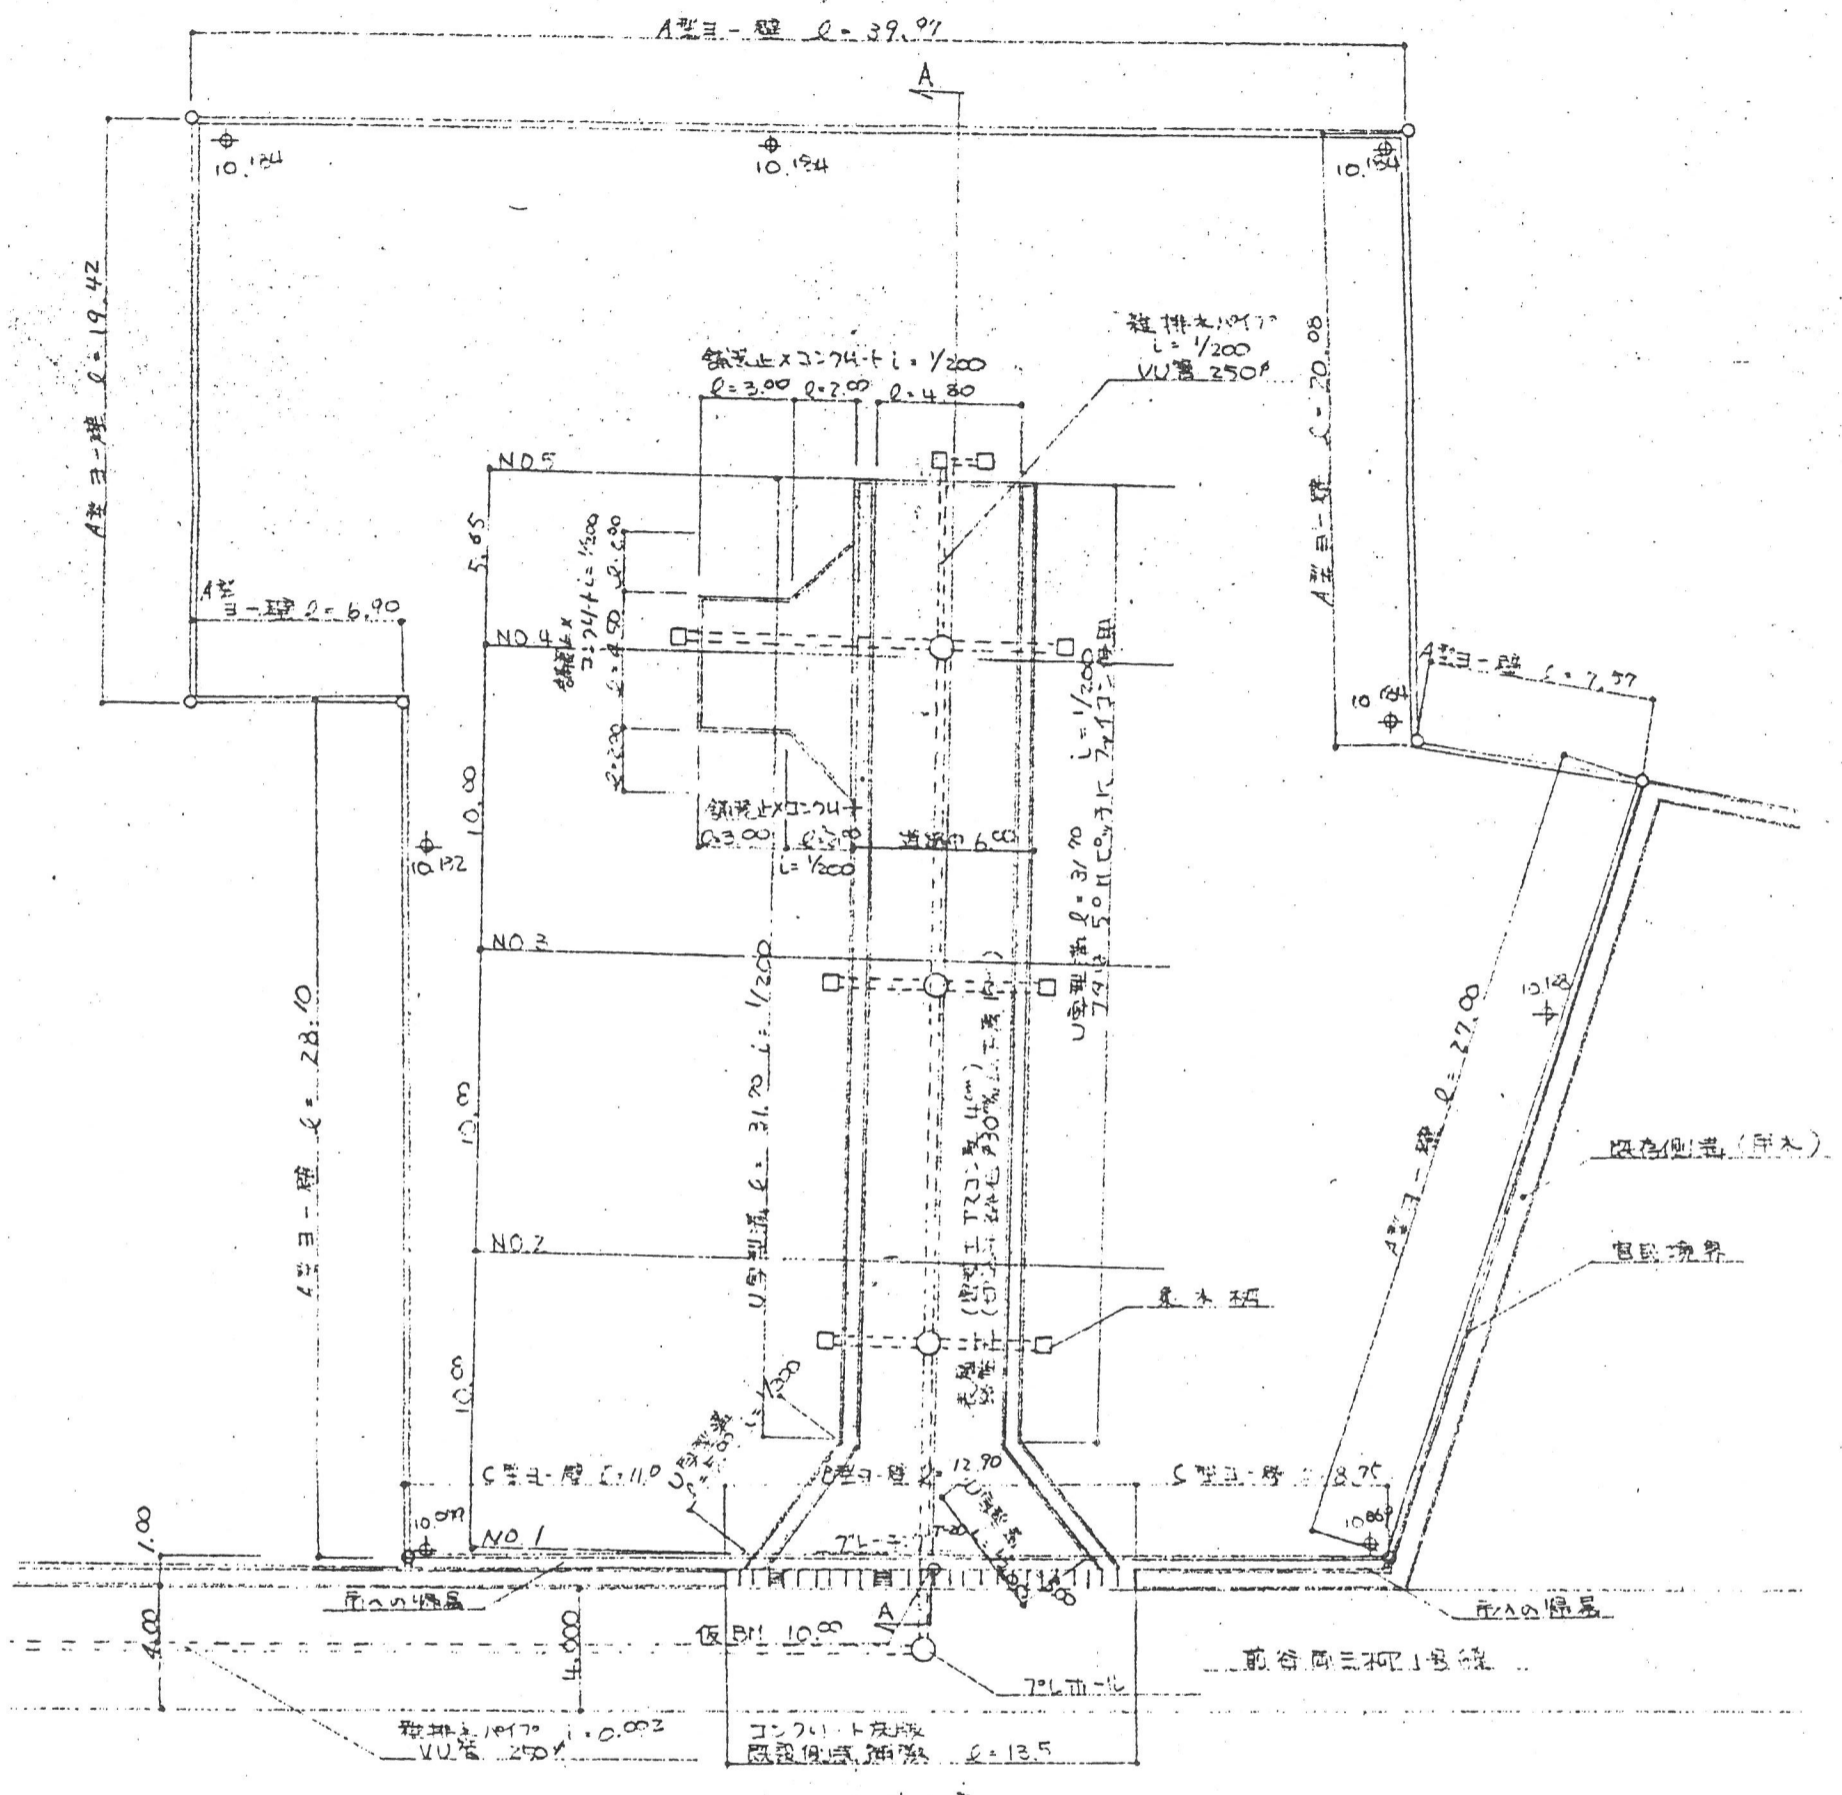

米子市雨三柳号大沢 17-377
17-377

造成・排水計画平面図 1/200