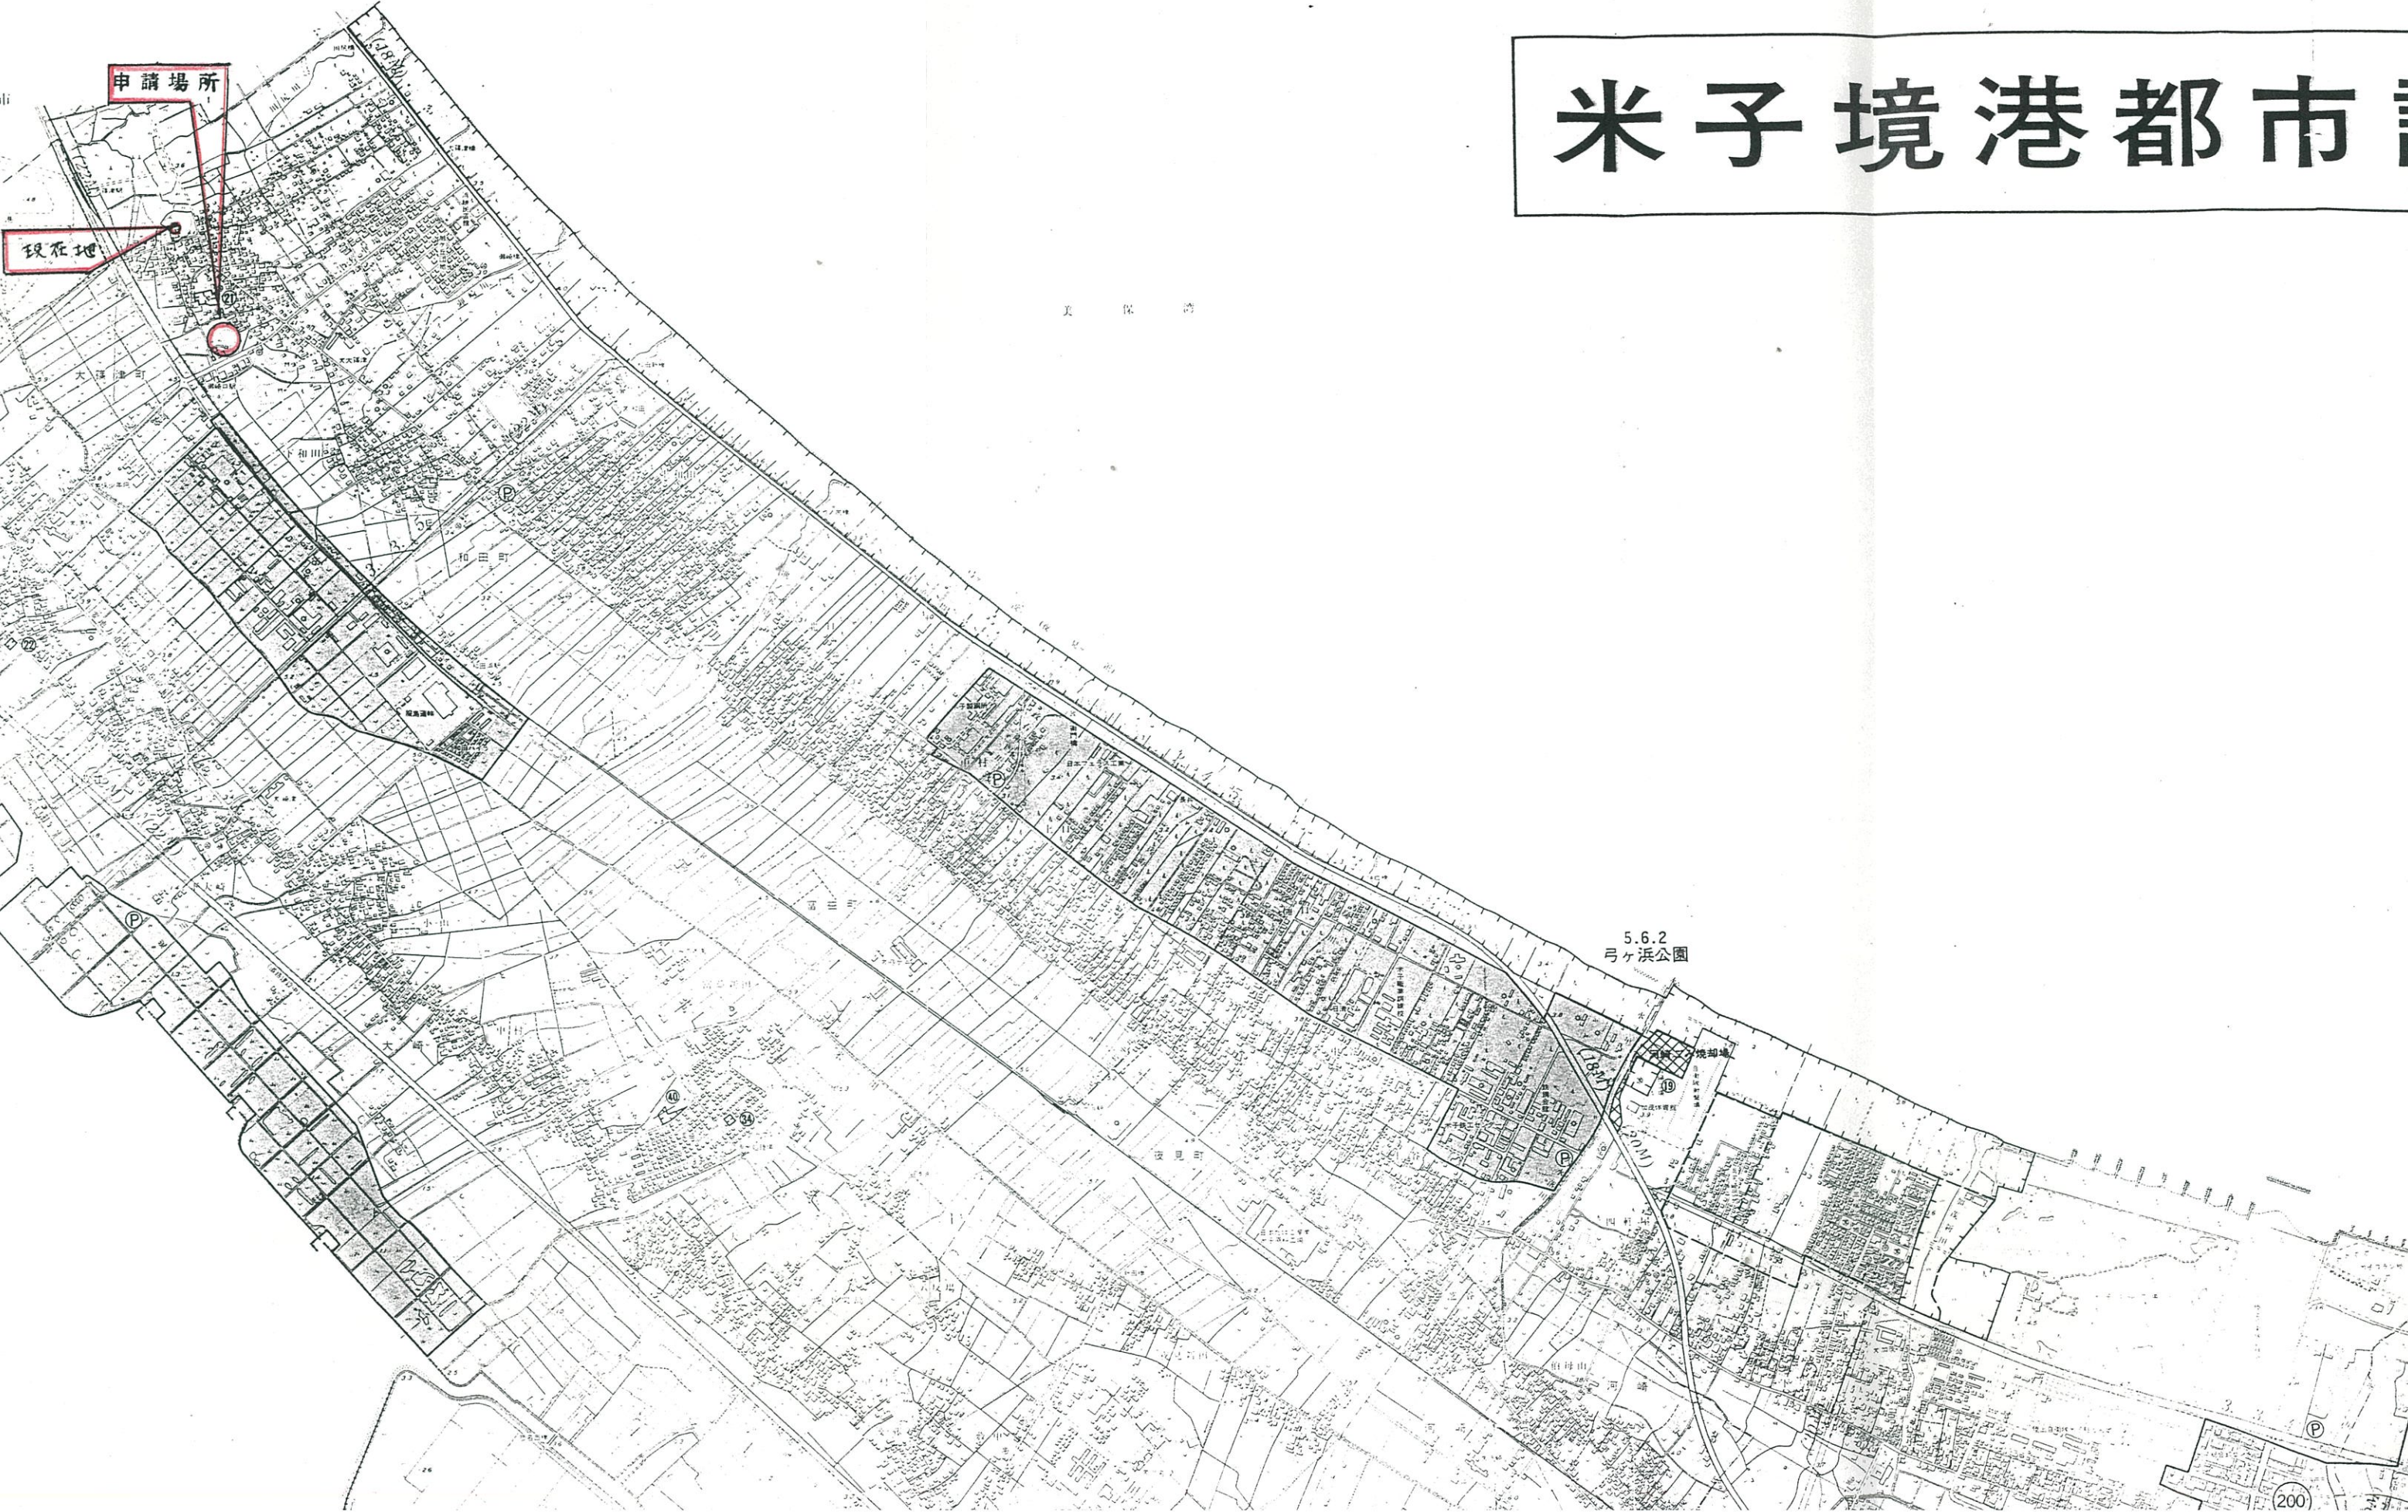

米子境港都市計

5.6.2
弓ヶ浜公園