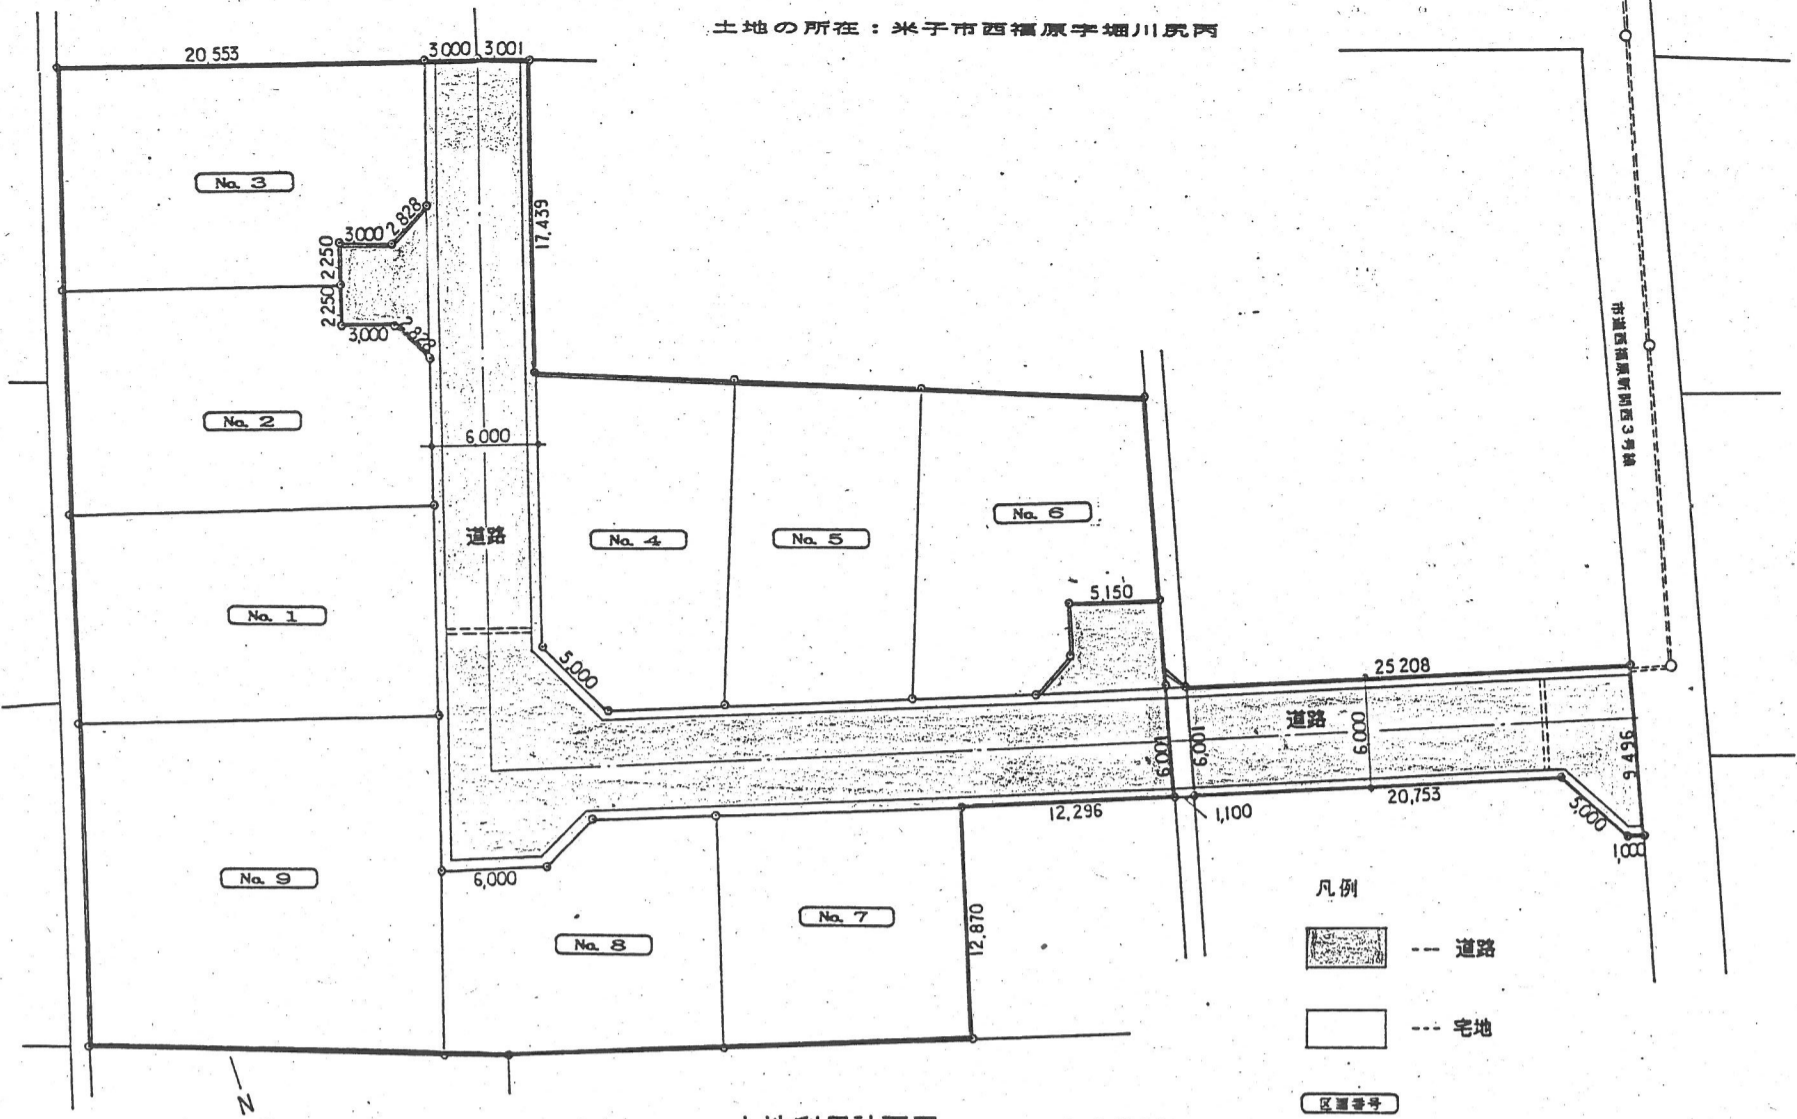

土地の所在：米子市西福原字堀川尻西

土地利用計画図

S=1/300

土地利用計画図 S=1/300