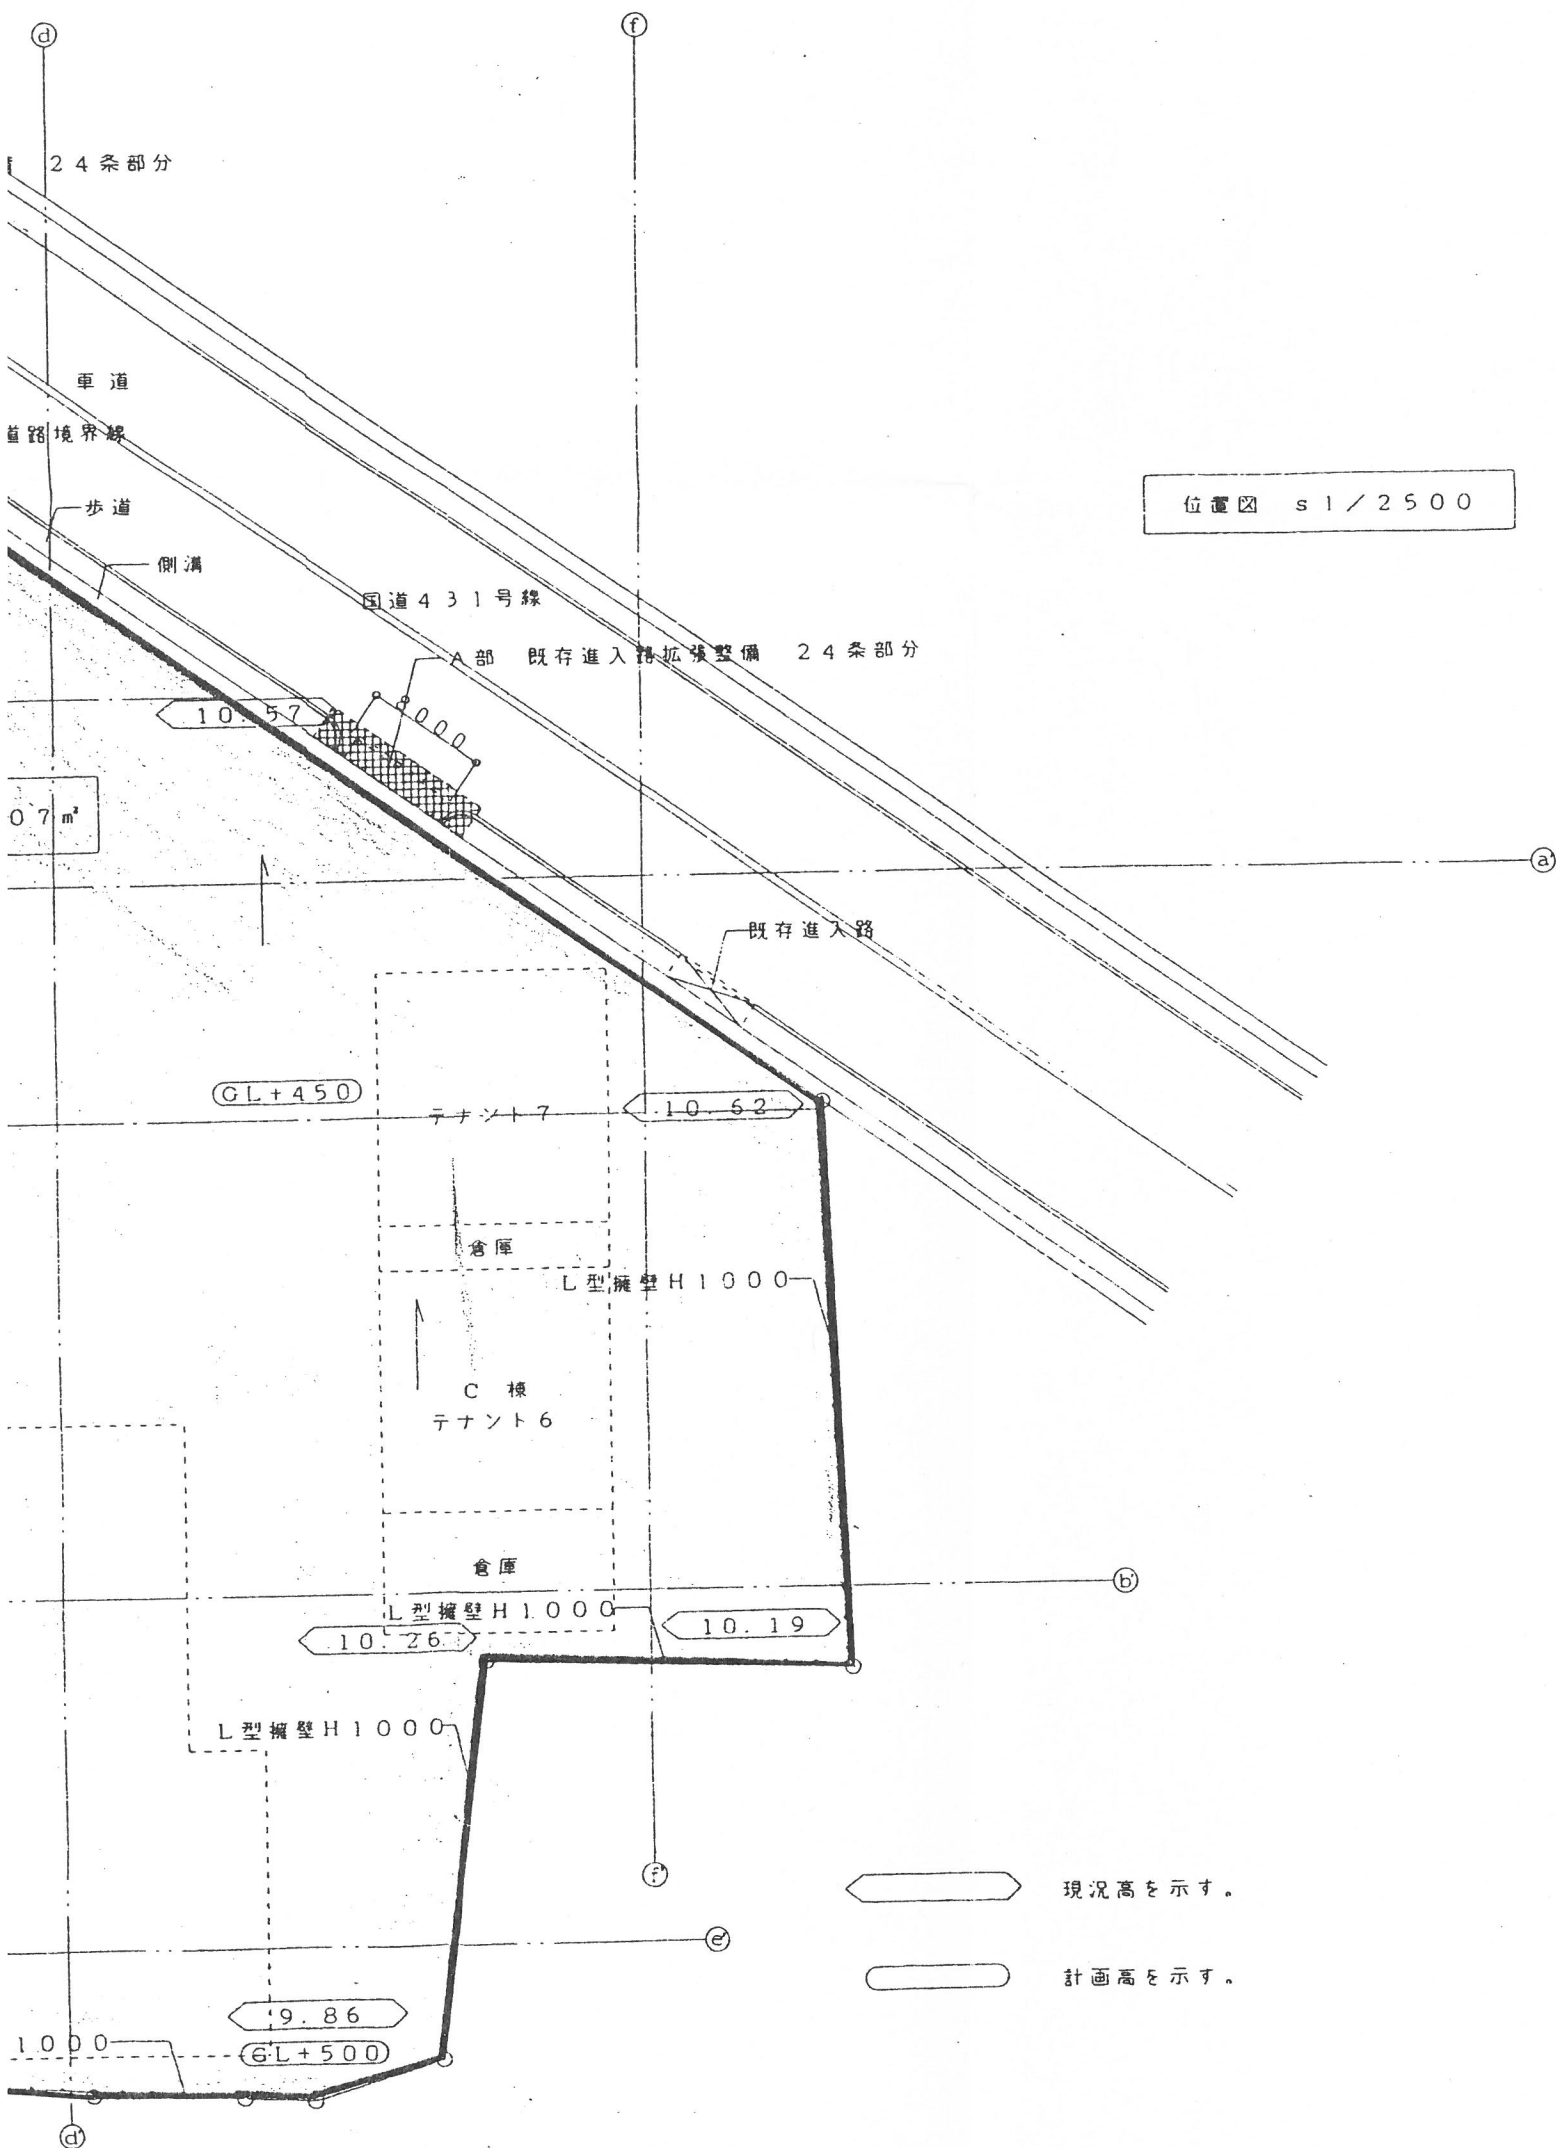

(ファルト復旧 24条部分)

位置図 s1/2500

 現況高を示す。
 計画高を示す。

建築士事務所 知事登録第7-544号
哉建築設計事務所
 三本松2丁目6番41号 TEL(0859)33-3725
 一級建築士大臣登録第13931C号 木下俊哉

検 査 製 図

記 事

整理番号