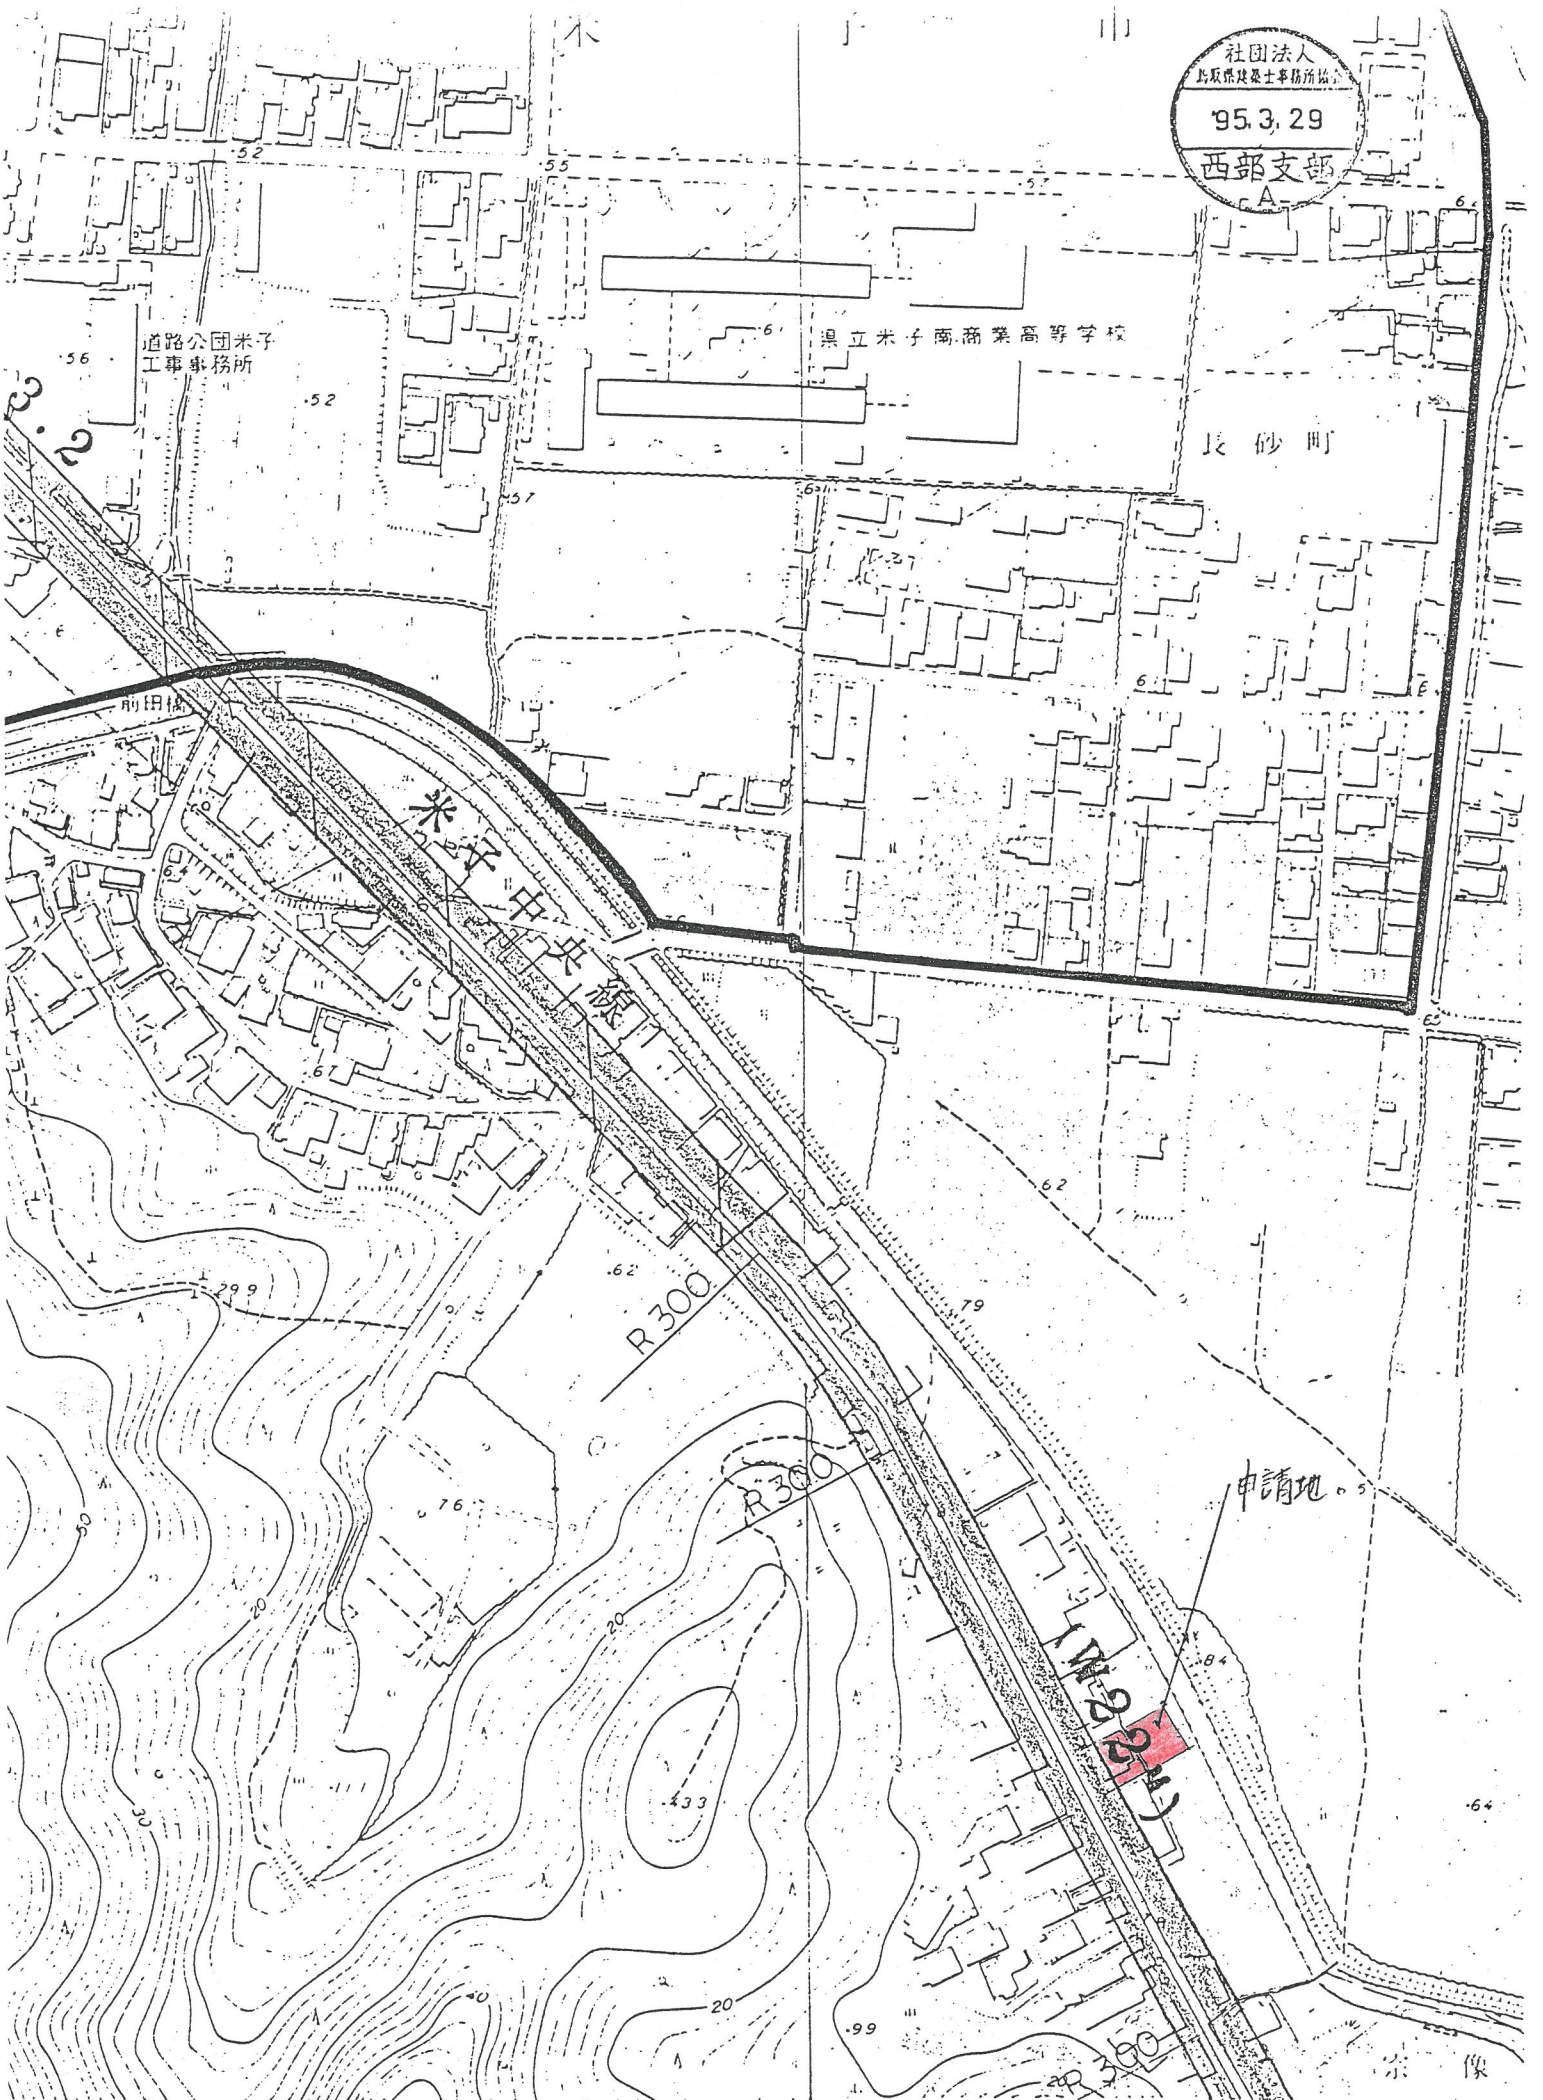

社団法人
大阪建築業士事務所
95.3.29
西部支部

道路公園米子
工事事務所

県立米子商業高等学校

長砂町

米子中央線

申請地