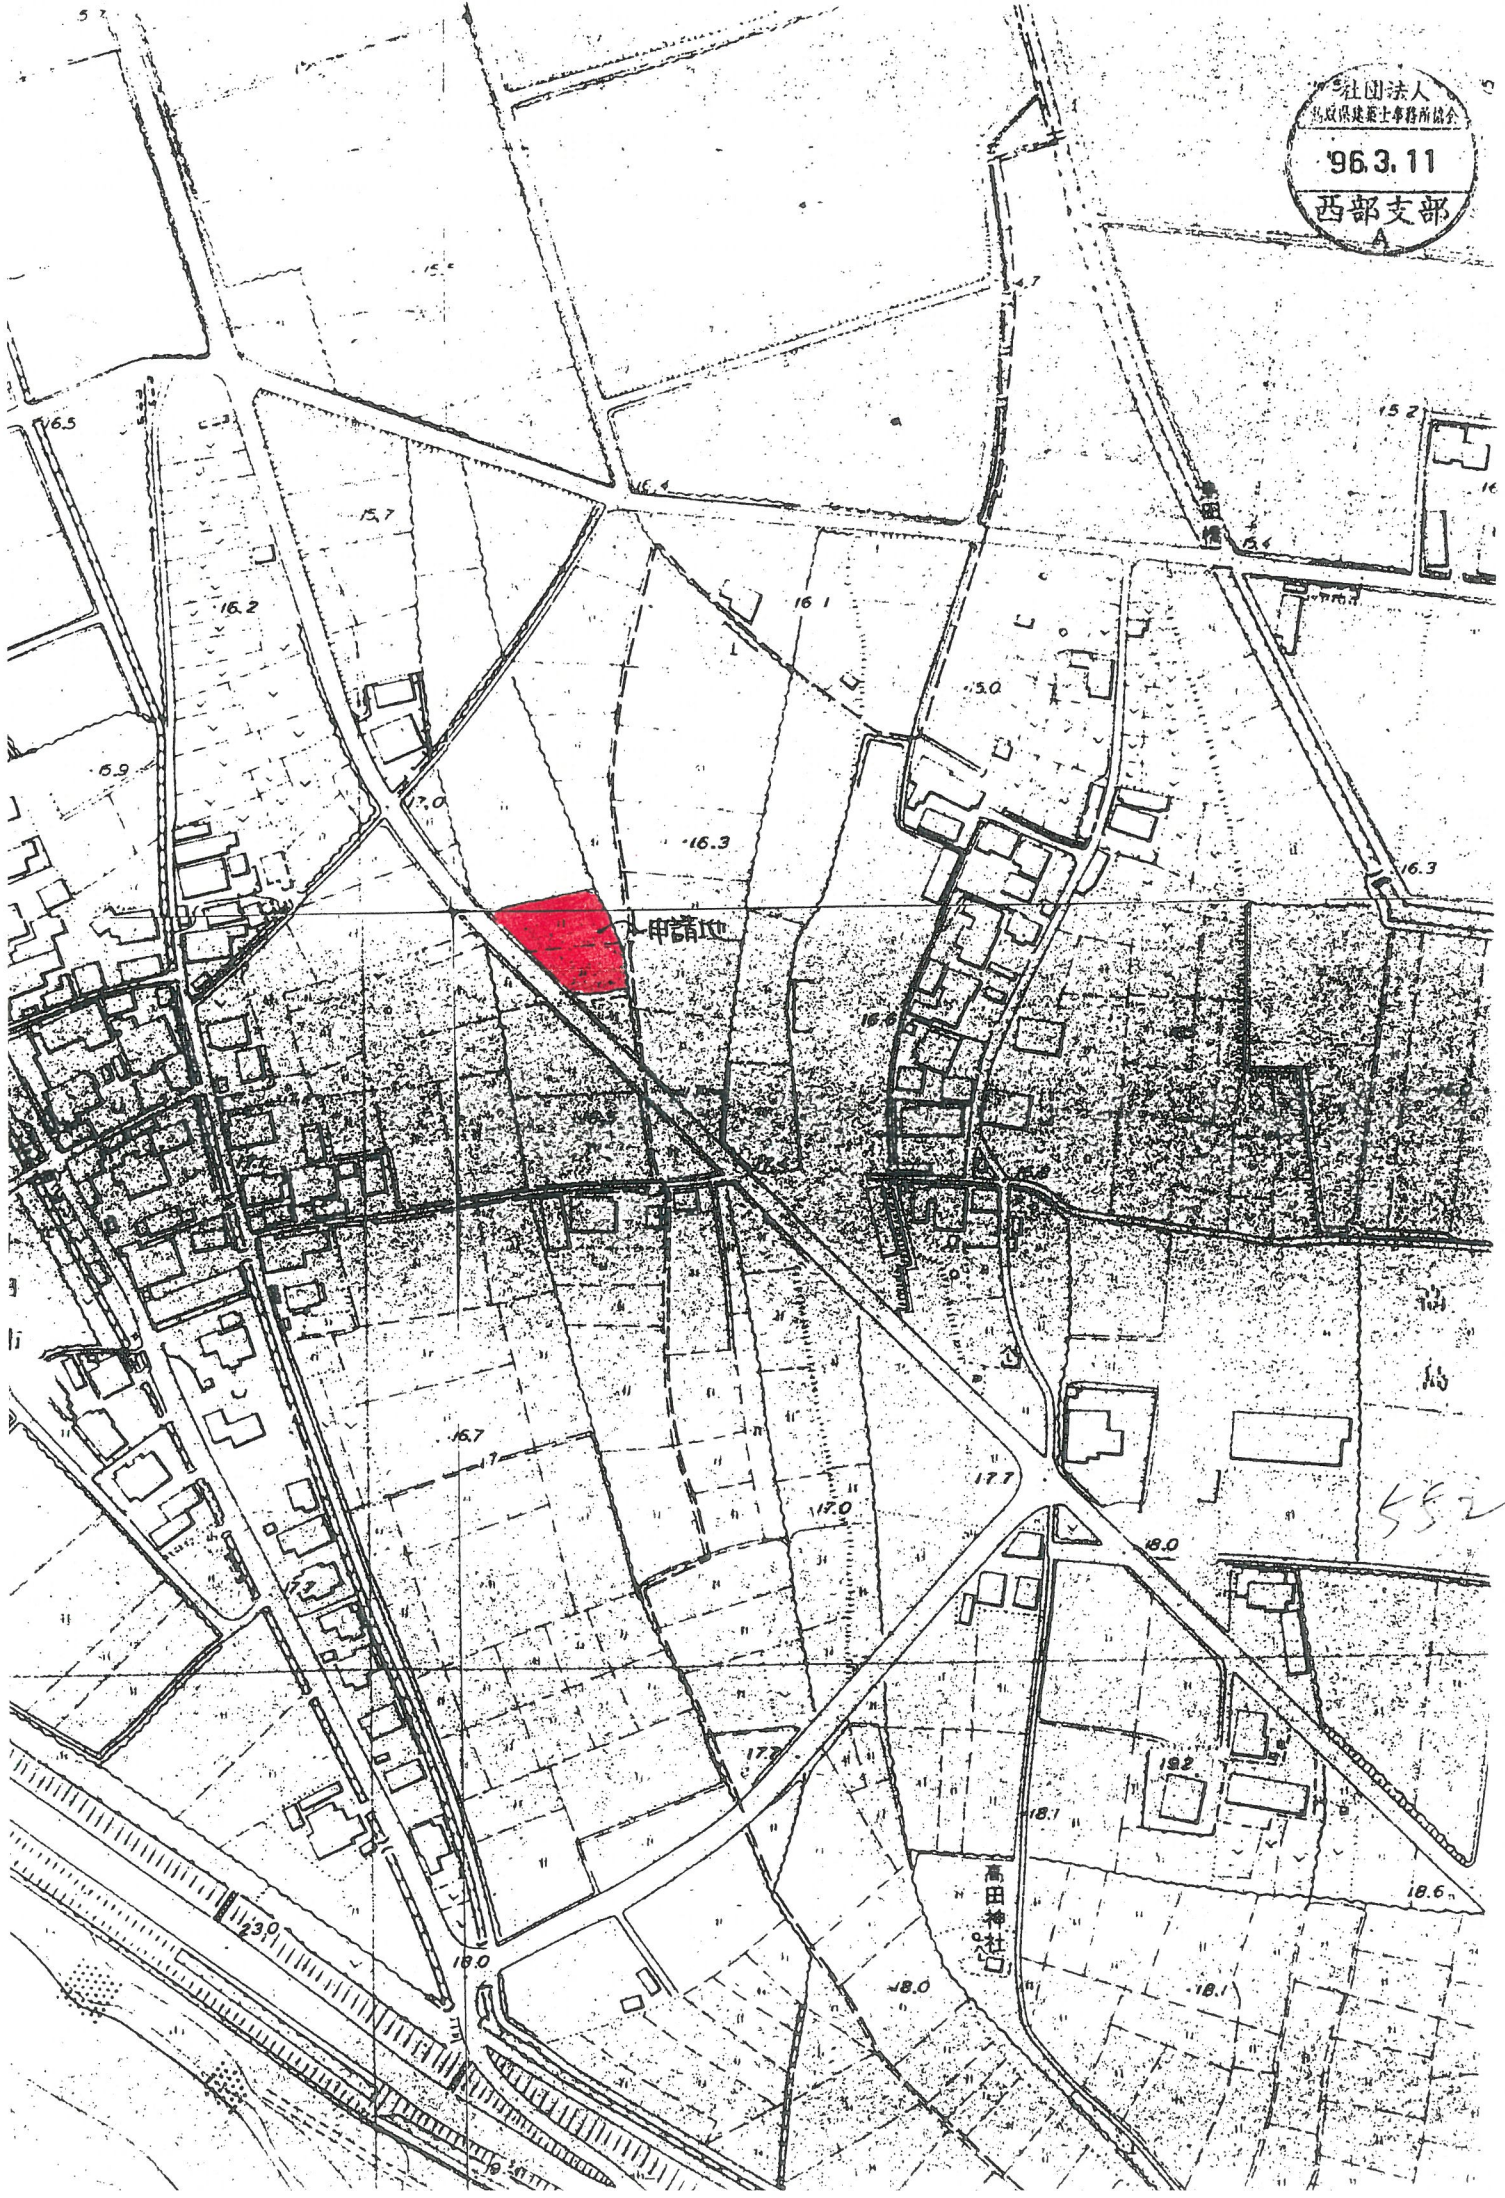

社団法人  
鳥取県建築士事務所協会  
963.11  
西部支部

申請地

高田神社口

552