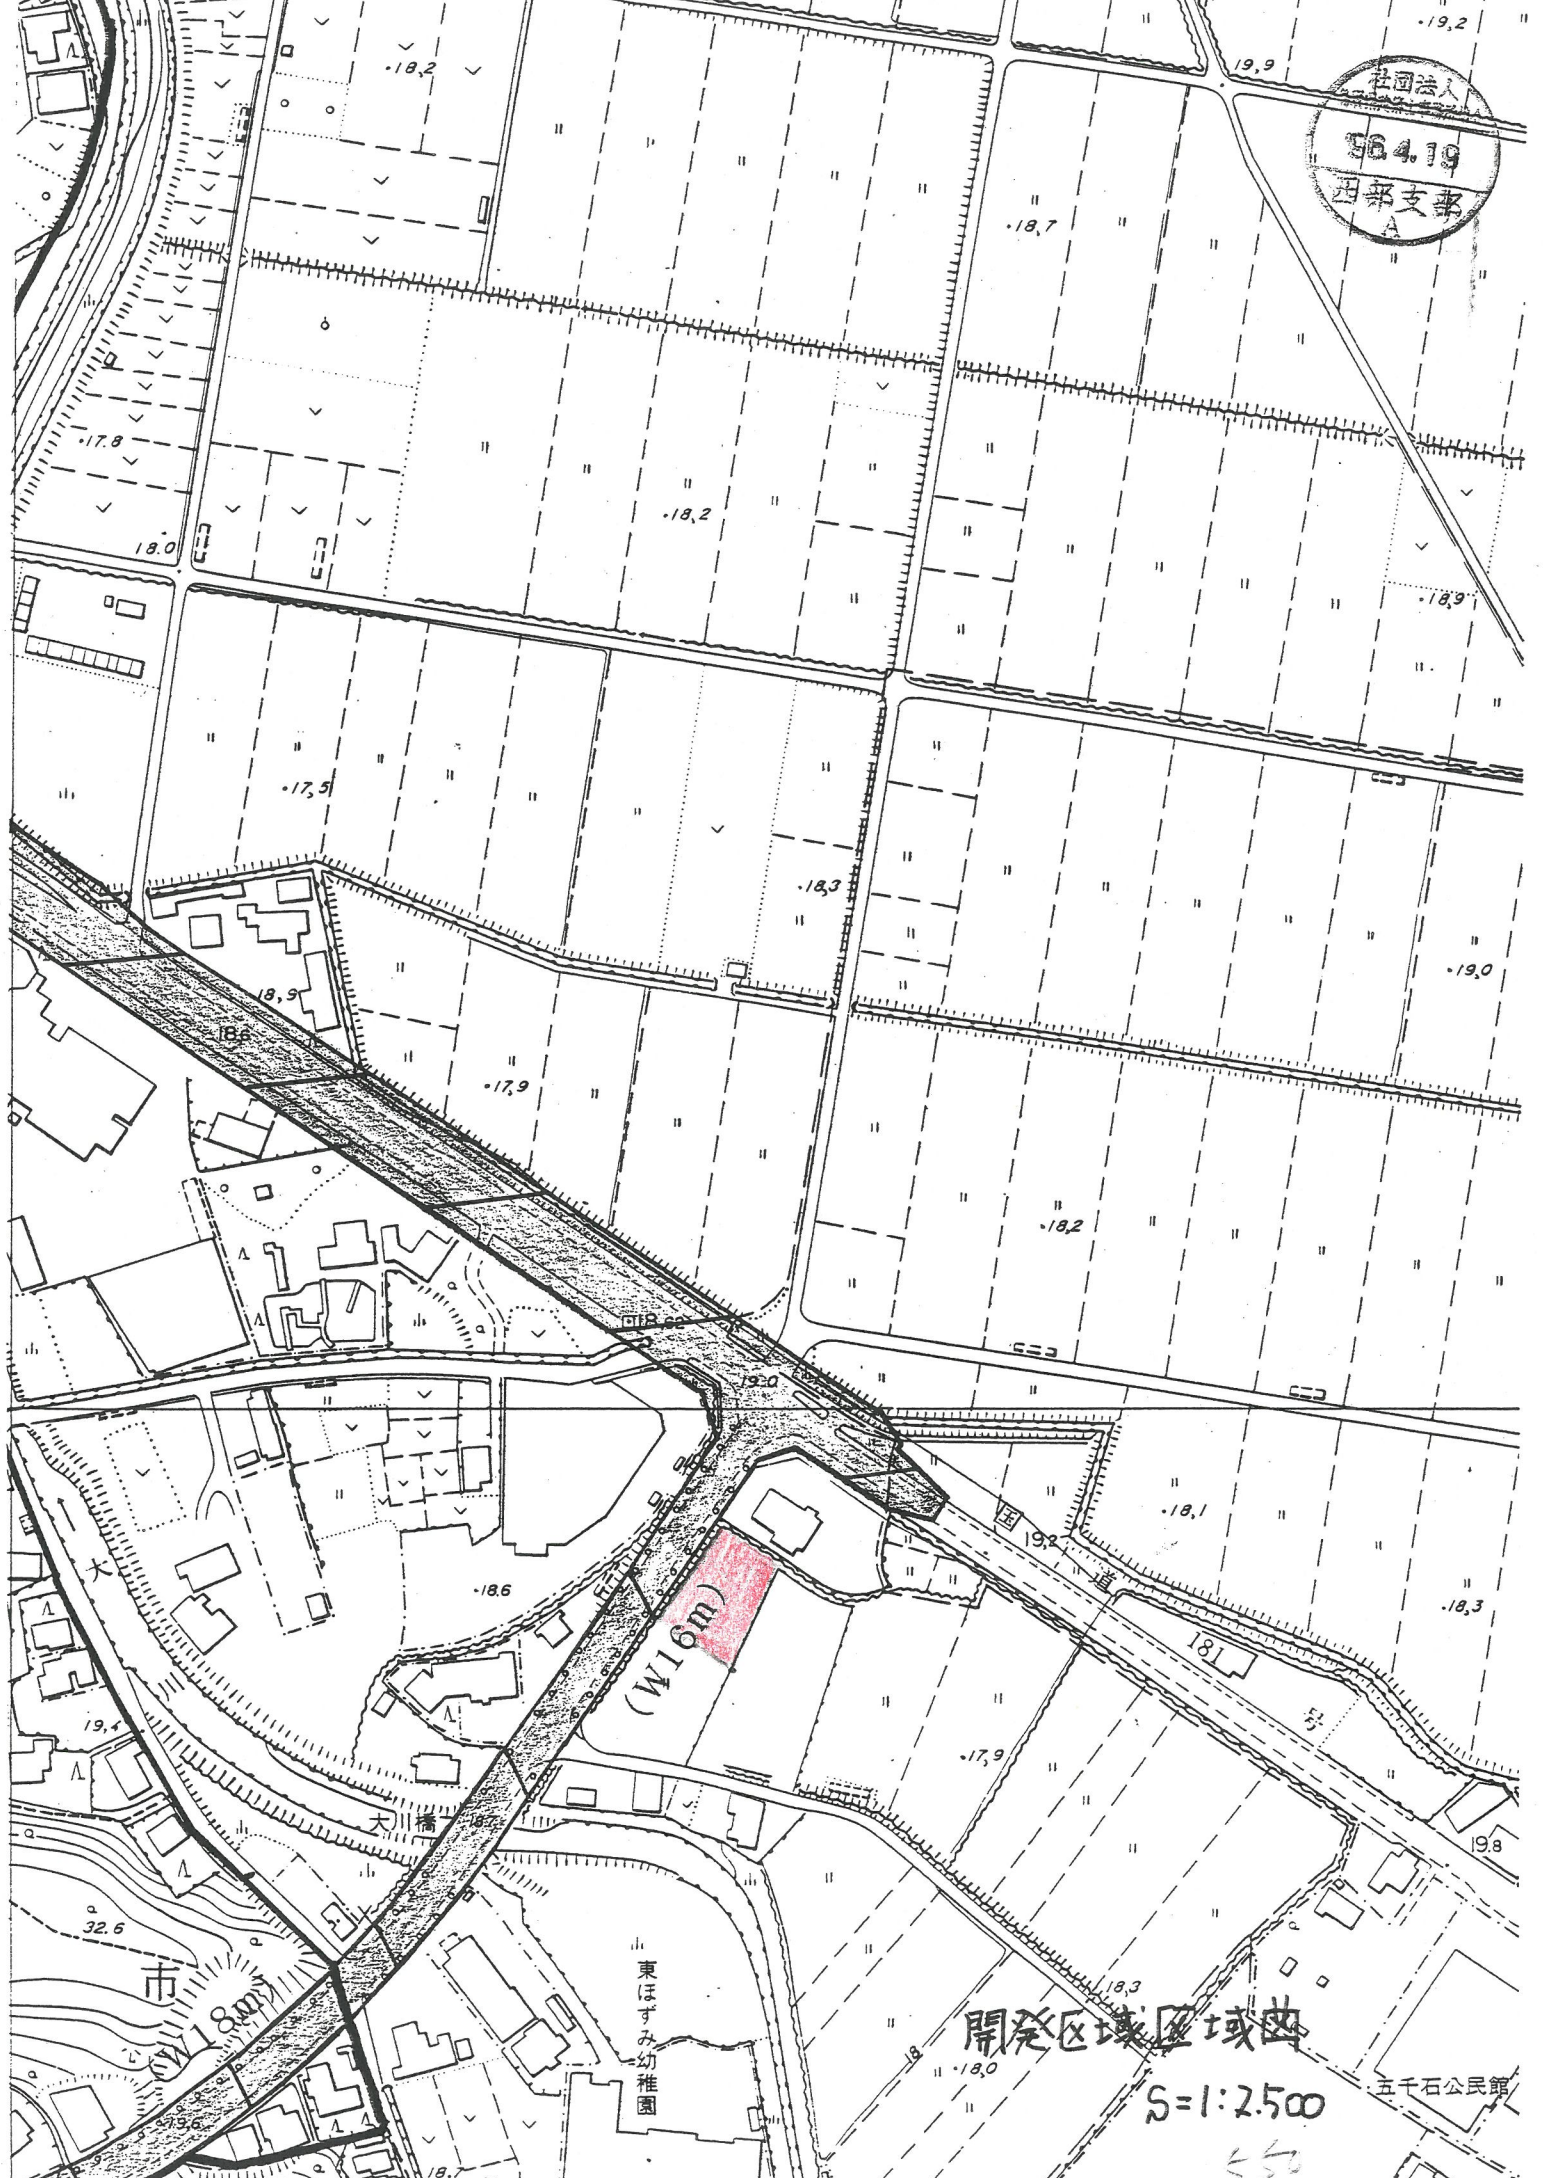

社団法人
564.19
西部支事
A

開発区域区域図

S=1:2500

五千石公民館

東ほすみ幼稚園

市
564.19

大川橋