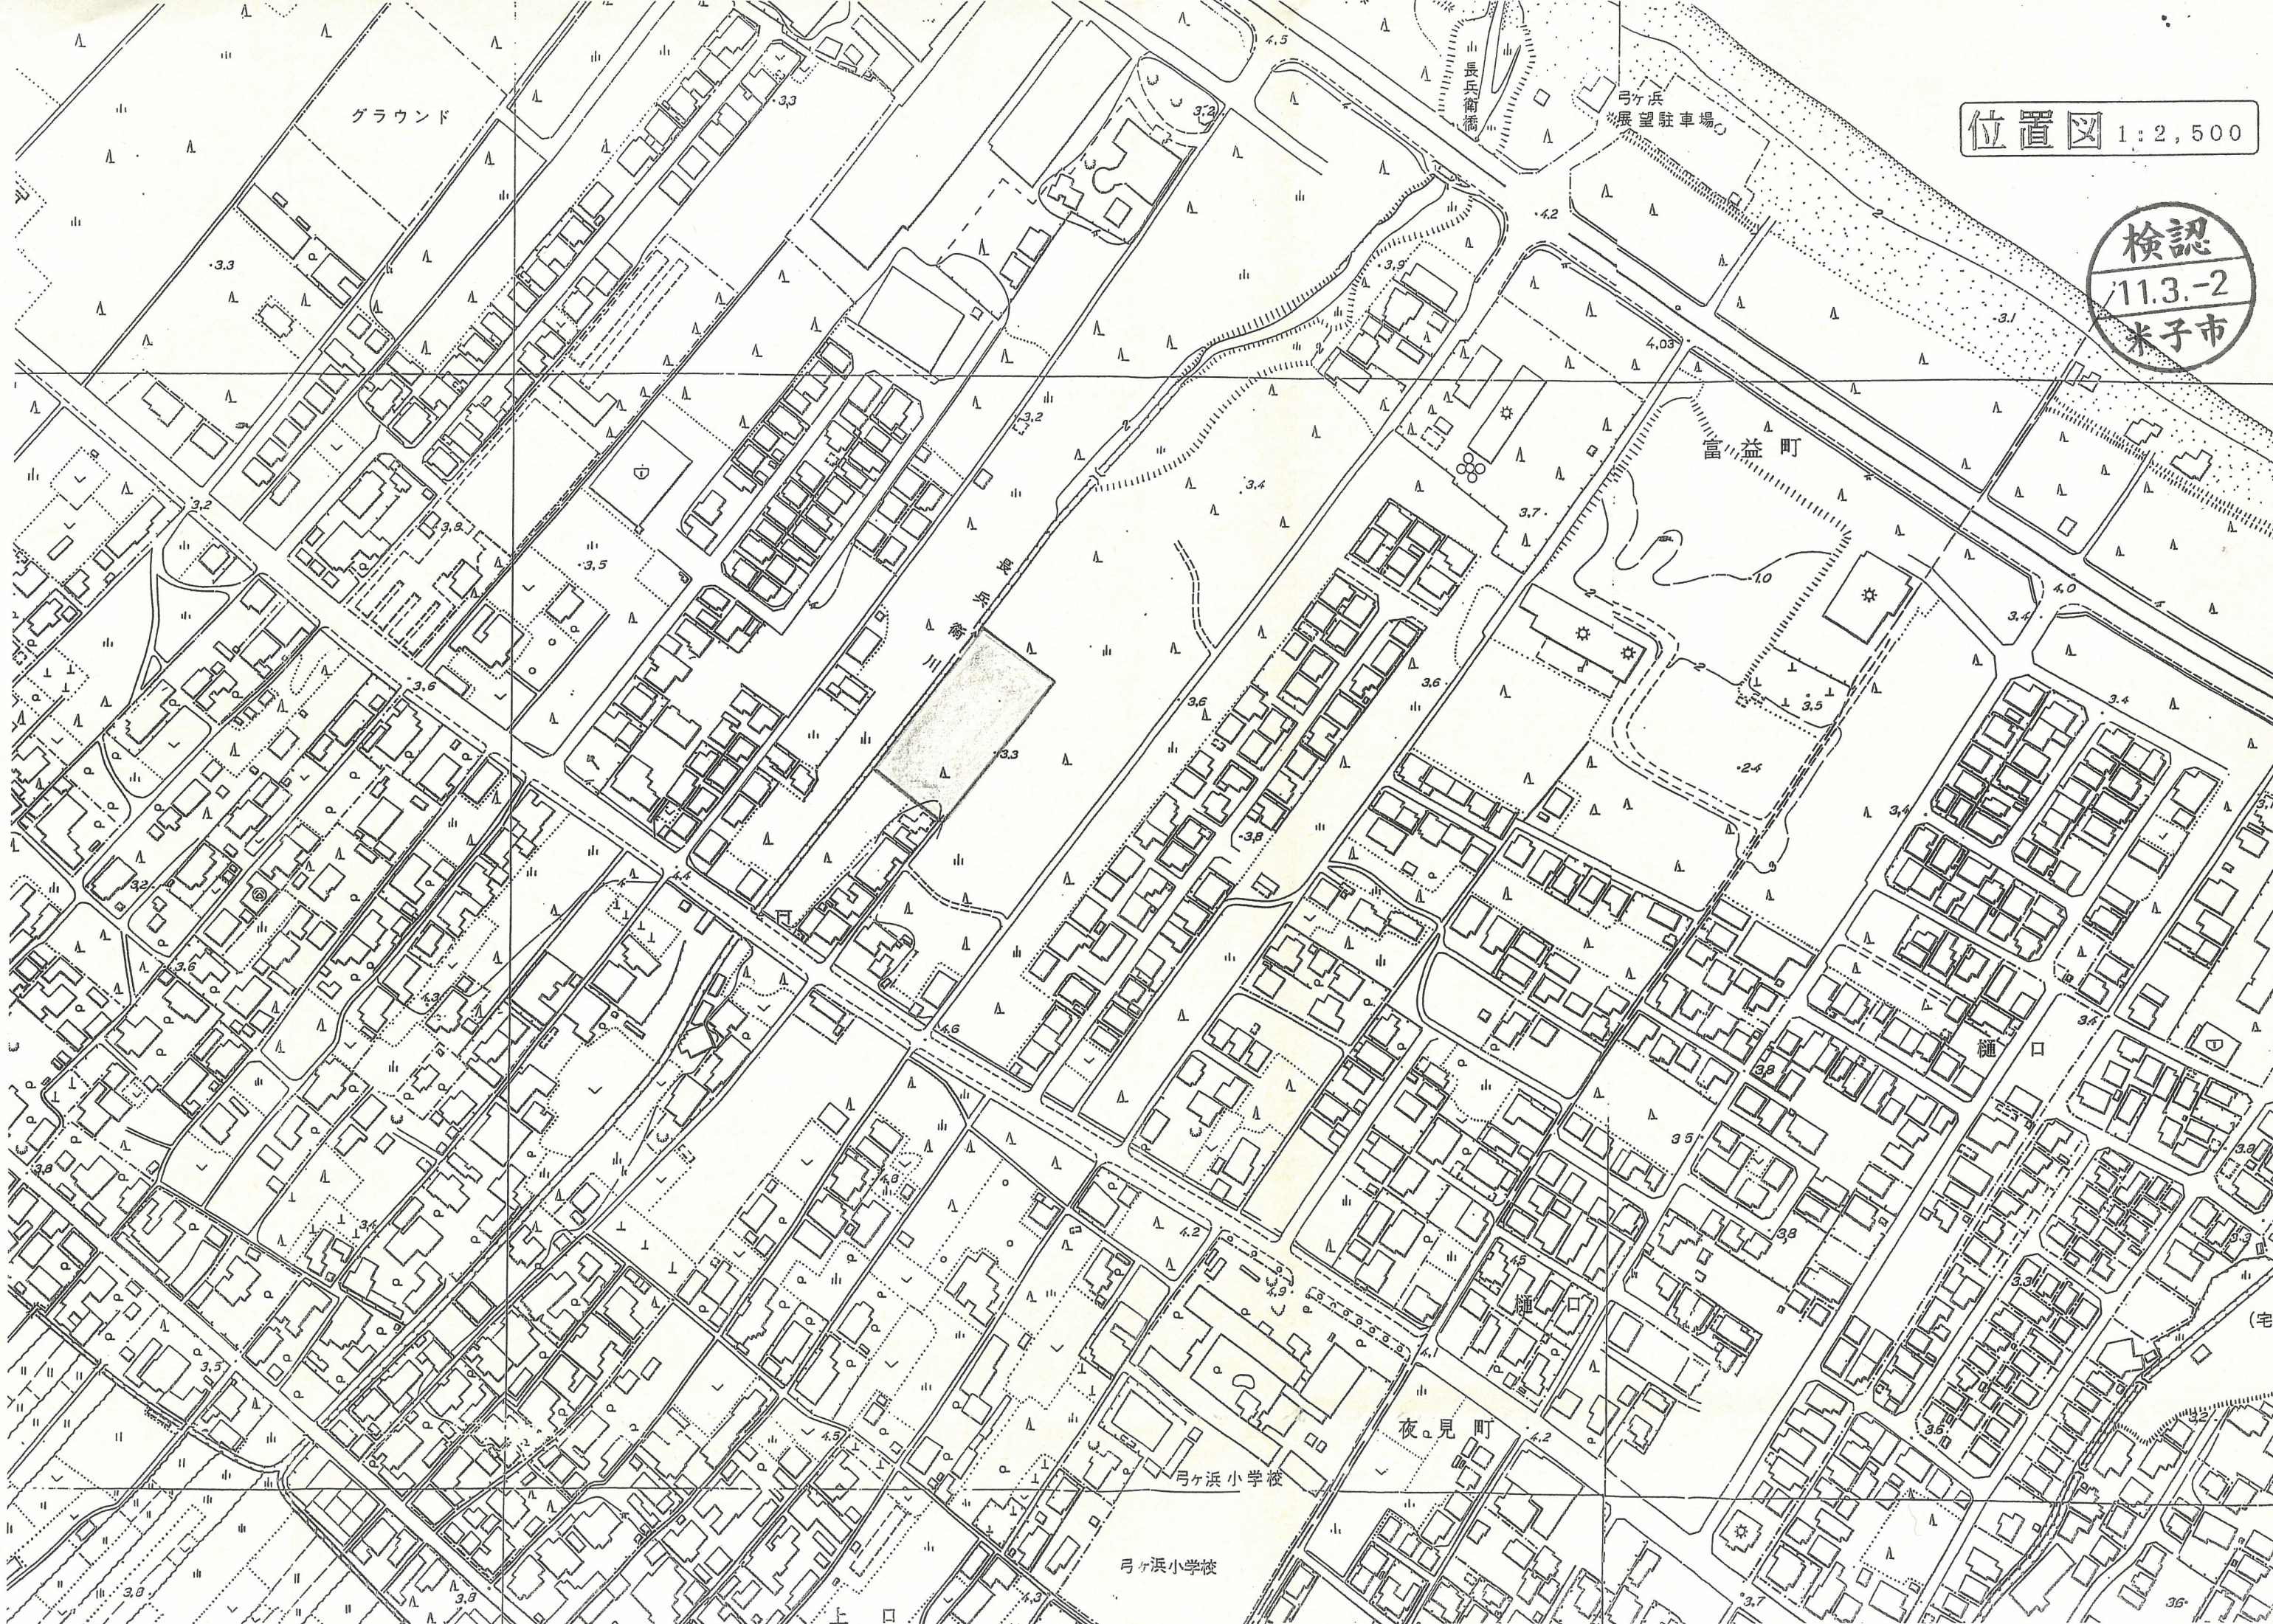

位置図 1:2,500

検認
11.3.-2
米子市

グラウンド

弓ヶ浜
展望駐車場

富益町

弓ヶ浜川

夜見町

弓ヶ浜小学校