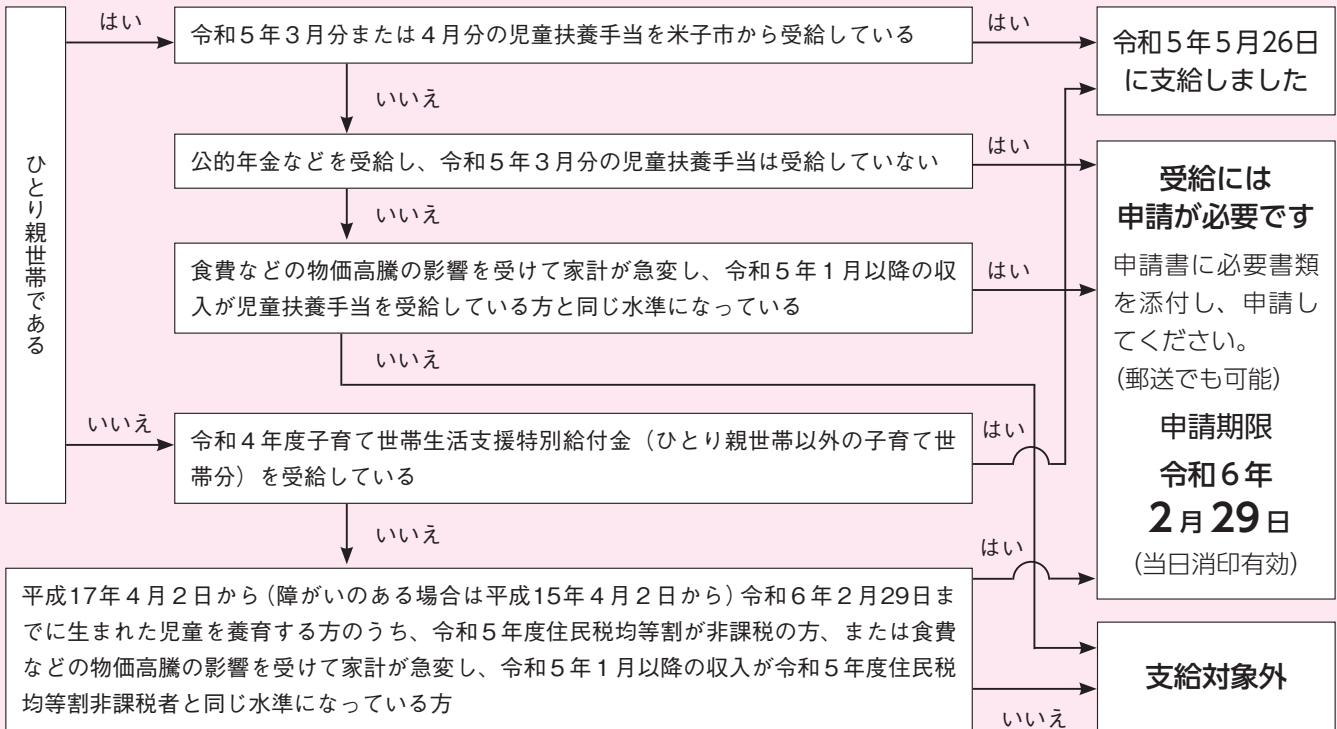

給付金のご案内

☎給付金窓口

(☎ 090-9624-7732、090-9624-7734)

子育て世帯への生活支援特別給付金

食費などの物価高騰により、家計への負担が大きいひとり親世帯や低所得の子育て世帯に対し、給付金を支給します。(順次支給中)

給付額
対象児童数×
5万円

電力・ガス・食料品等価格高騰緊急支援給付金

電力・ガス・食料品などの価格高騰による負担増を踏まえ、特に家計への影響が大きい低所得世帯に対し、給付金を支給します。(順次支給中)

給付額
1世帯あたり
7万円