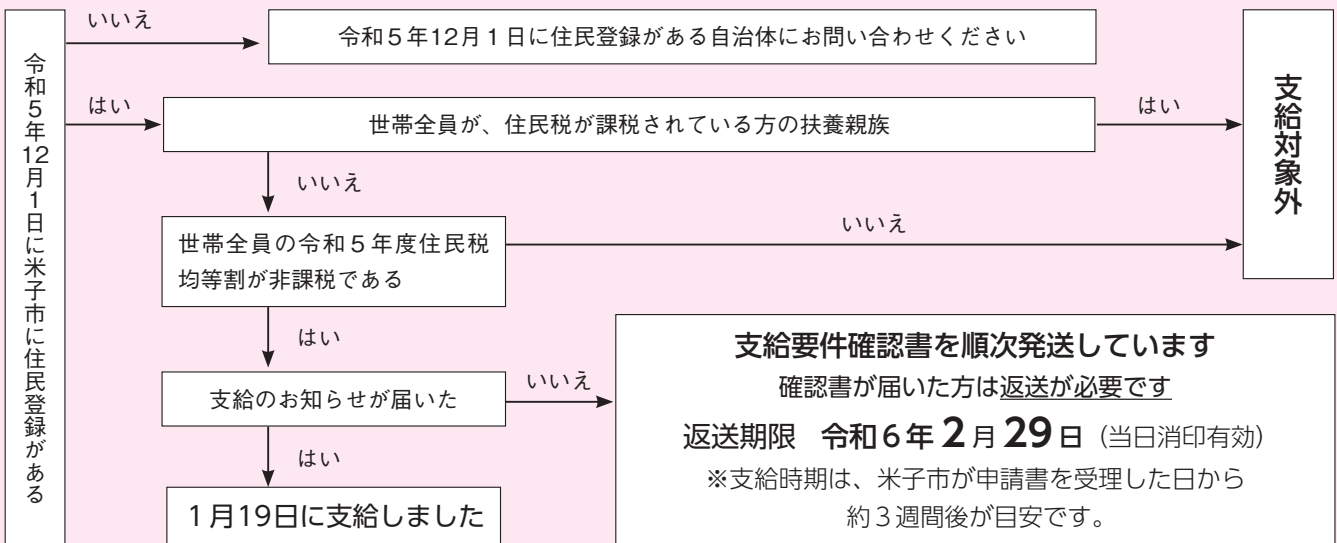

※均等割のみ課税世帯を対象に1世帯あたり10万円、また、非課税世帯及び均等割のみ課税世帯の子ども(18歳以下)を対象に1人あたり5万円の給付金を、令和6年3月から順次支給します。
対象の方には確認書などを送りますので、ご確認ください。