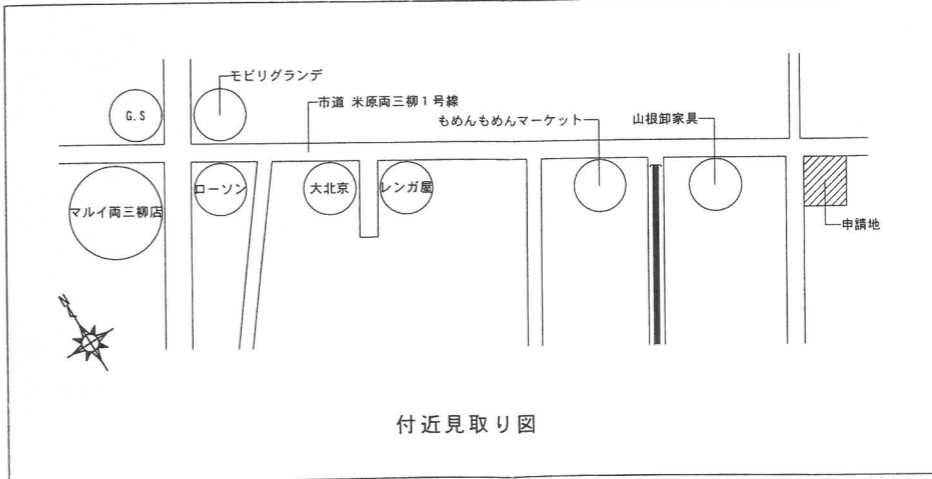

配置図 S=1:150

付近見取り図

MEMO

一級建築士事務所 鳥取県知事登録 第14-607号
羽子田設計事務所
 Y. HANEDA, ARCHITECT, OFFICE

一級建築士登録 第119996号
 羽子田 靖彦

TITLE BOOK YARD 両三柳店駐車場新設工事
 NAME 計画配置図

SIGNATURE
 SCALE 1/150
 DATE H16/06

FILE NO. 配置-01
 SHEET NO. A-