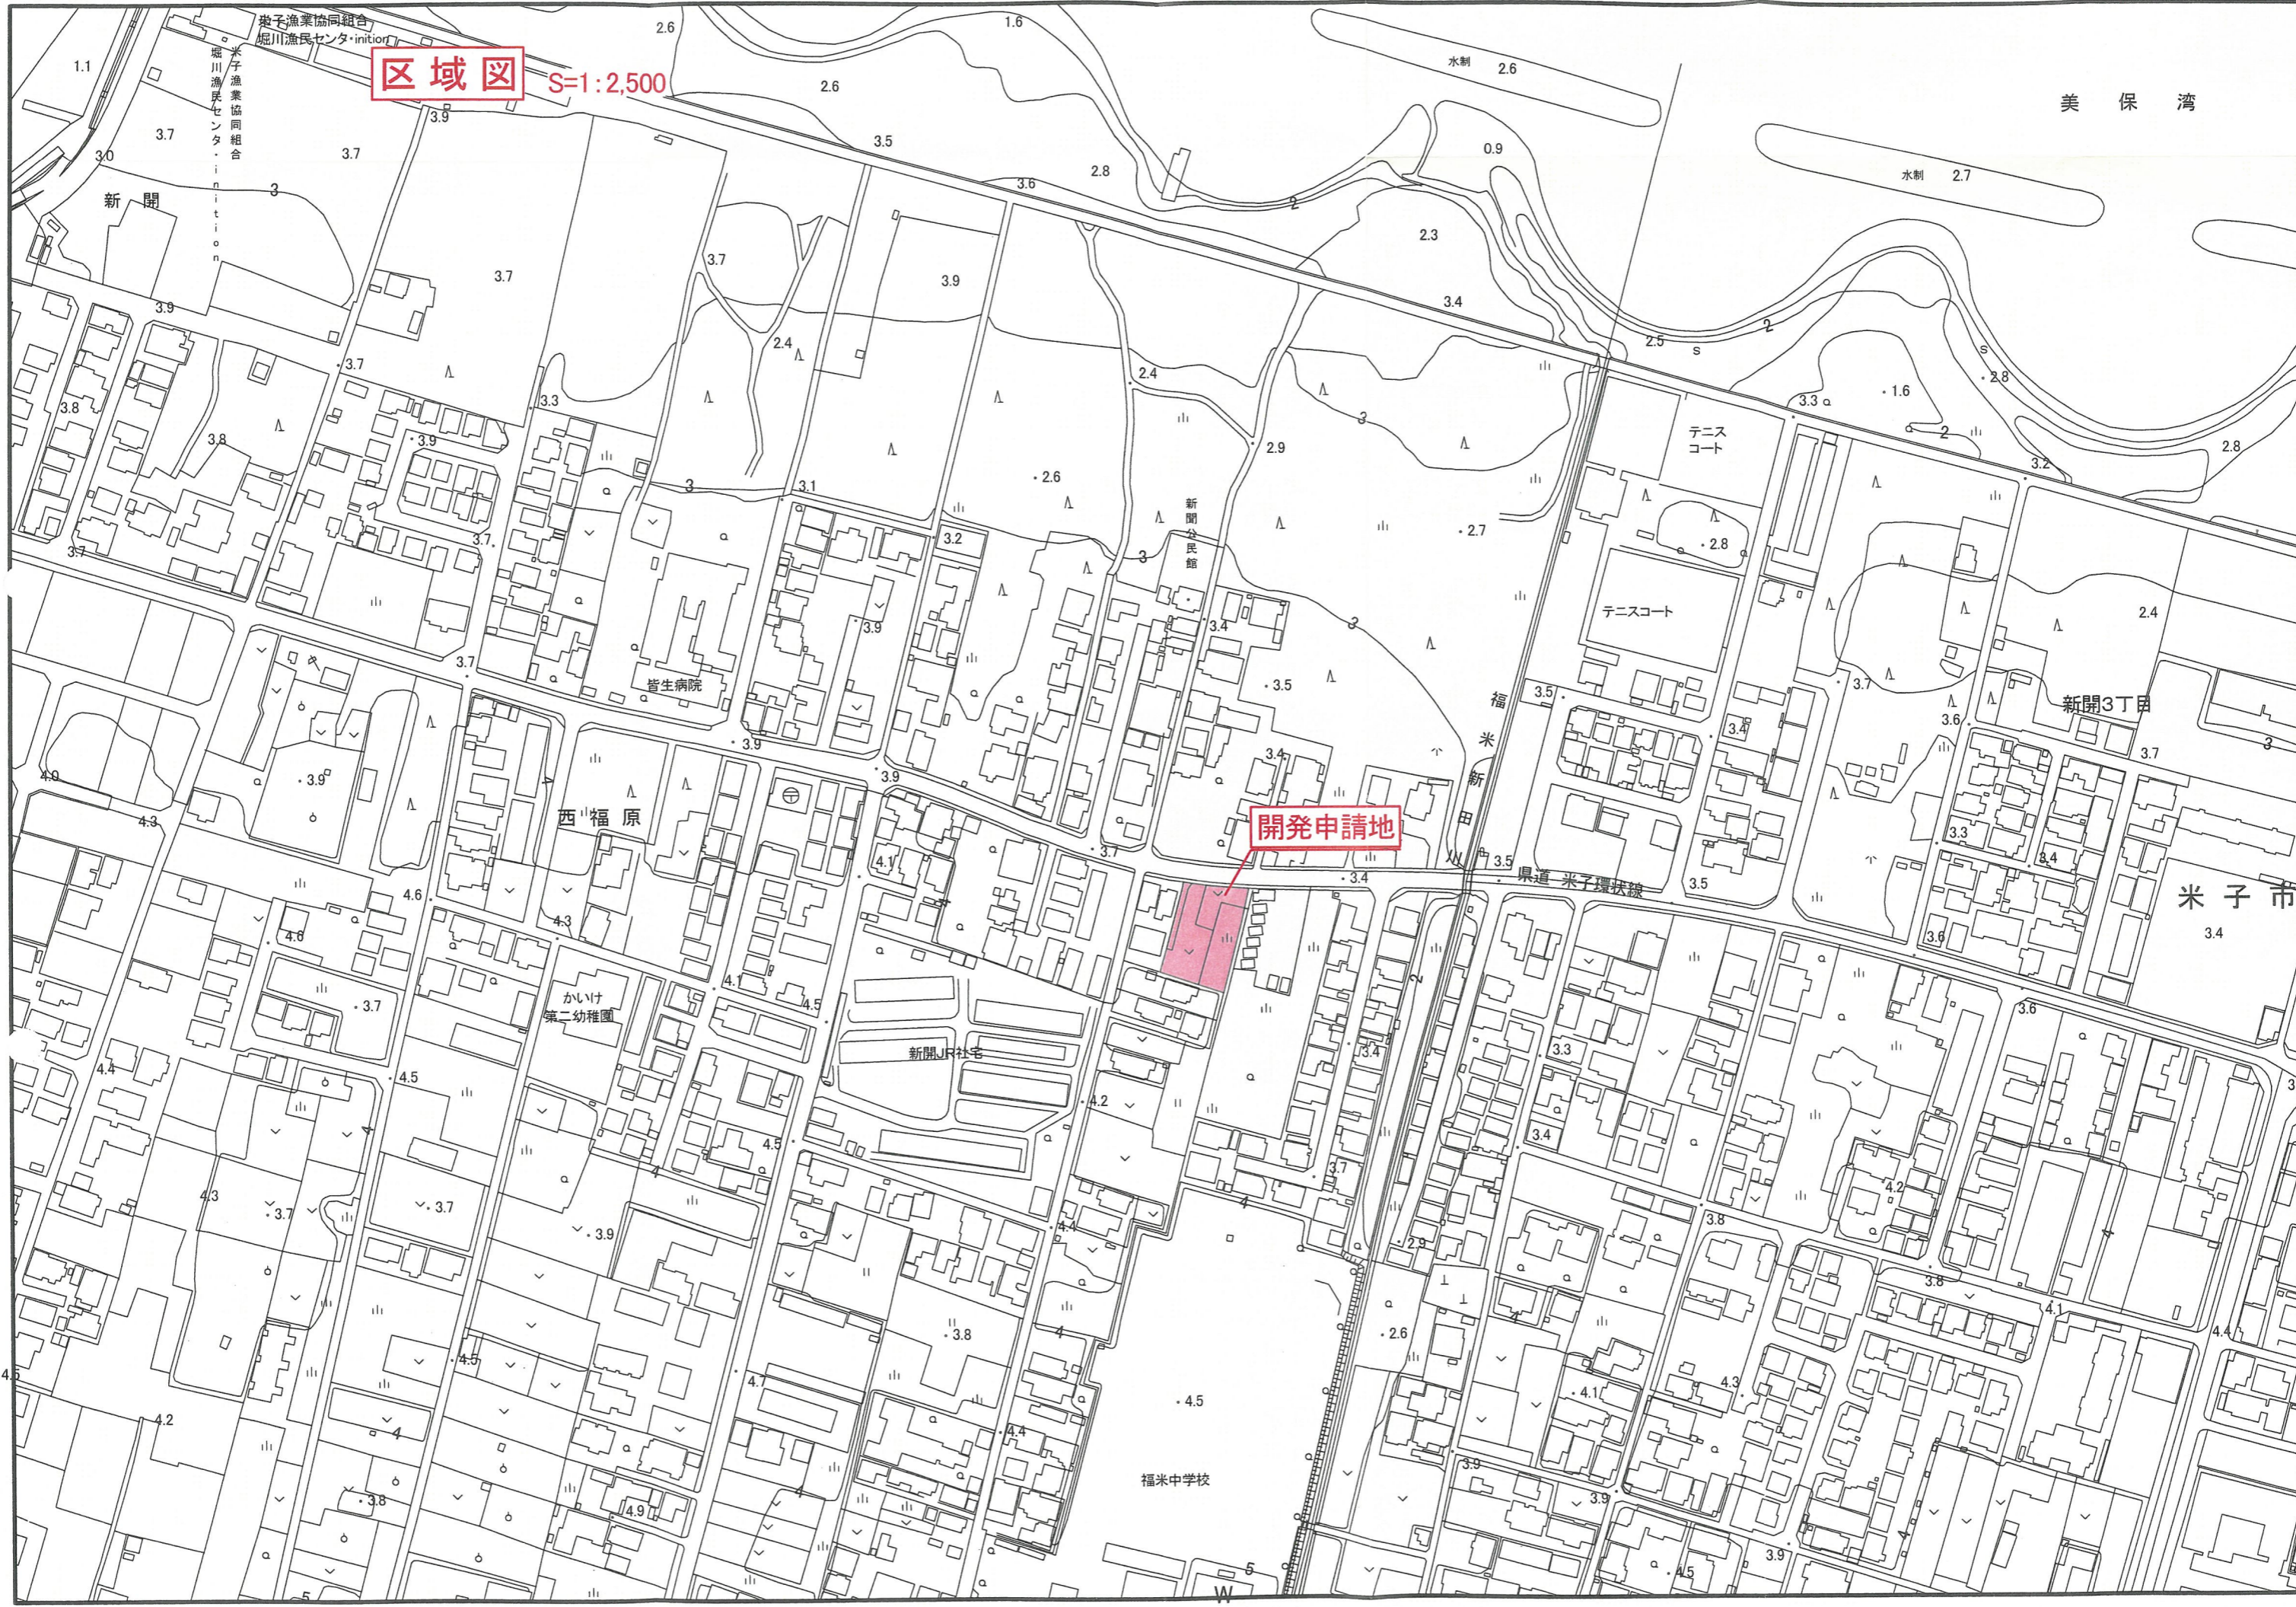

区域図

S=1:2,500

美保湾

米子市

開発申請地

県道 米子環状線

福米新田

新開3丁目