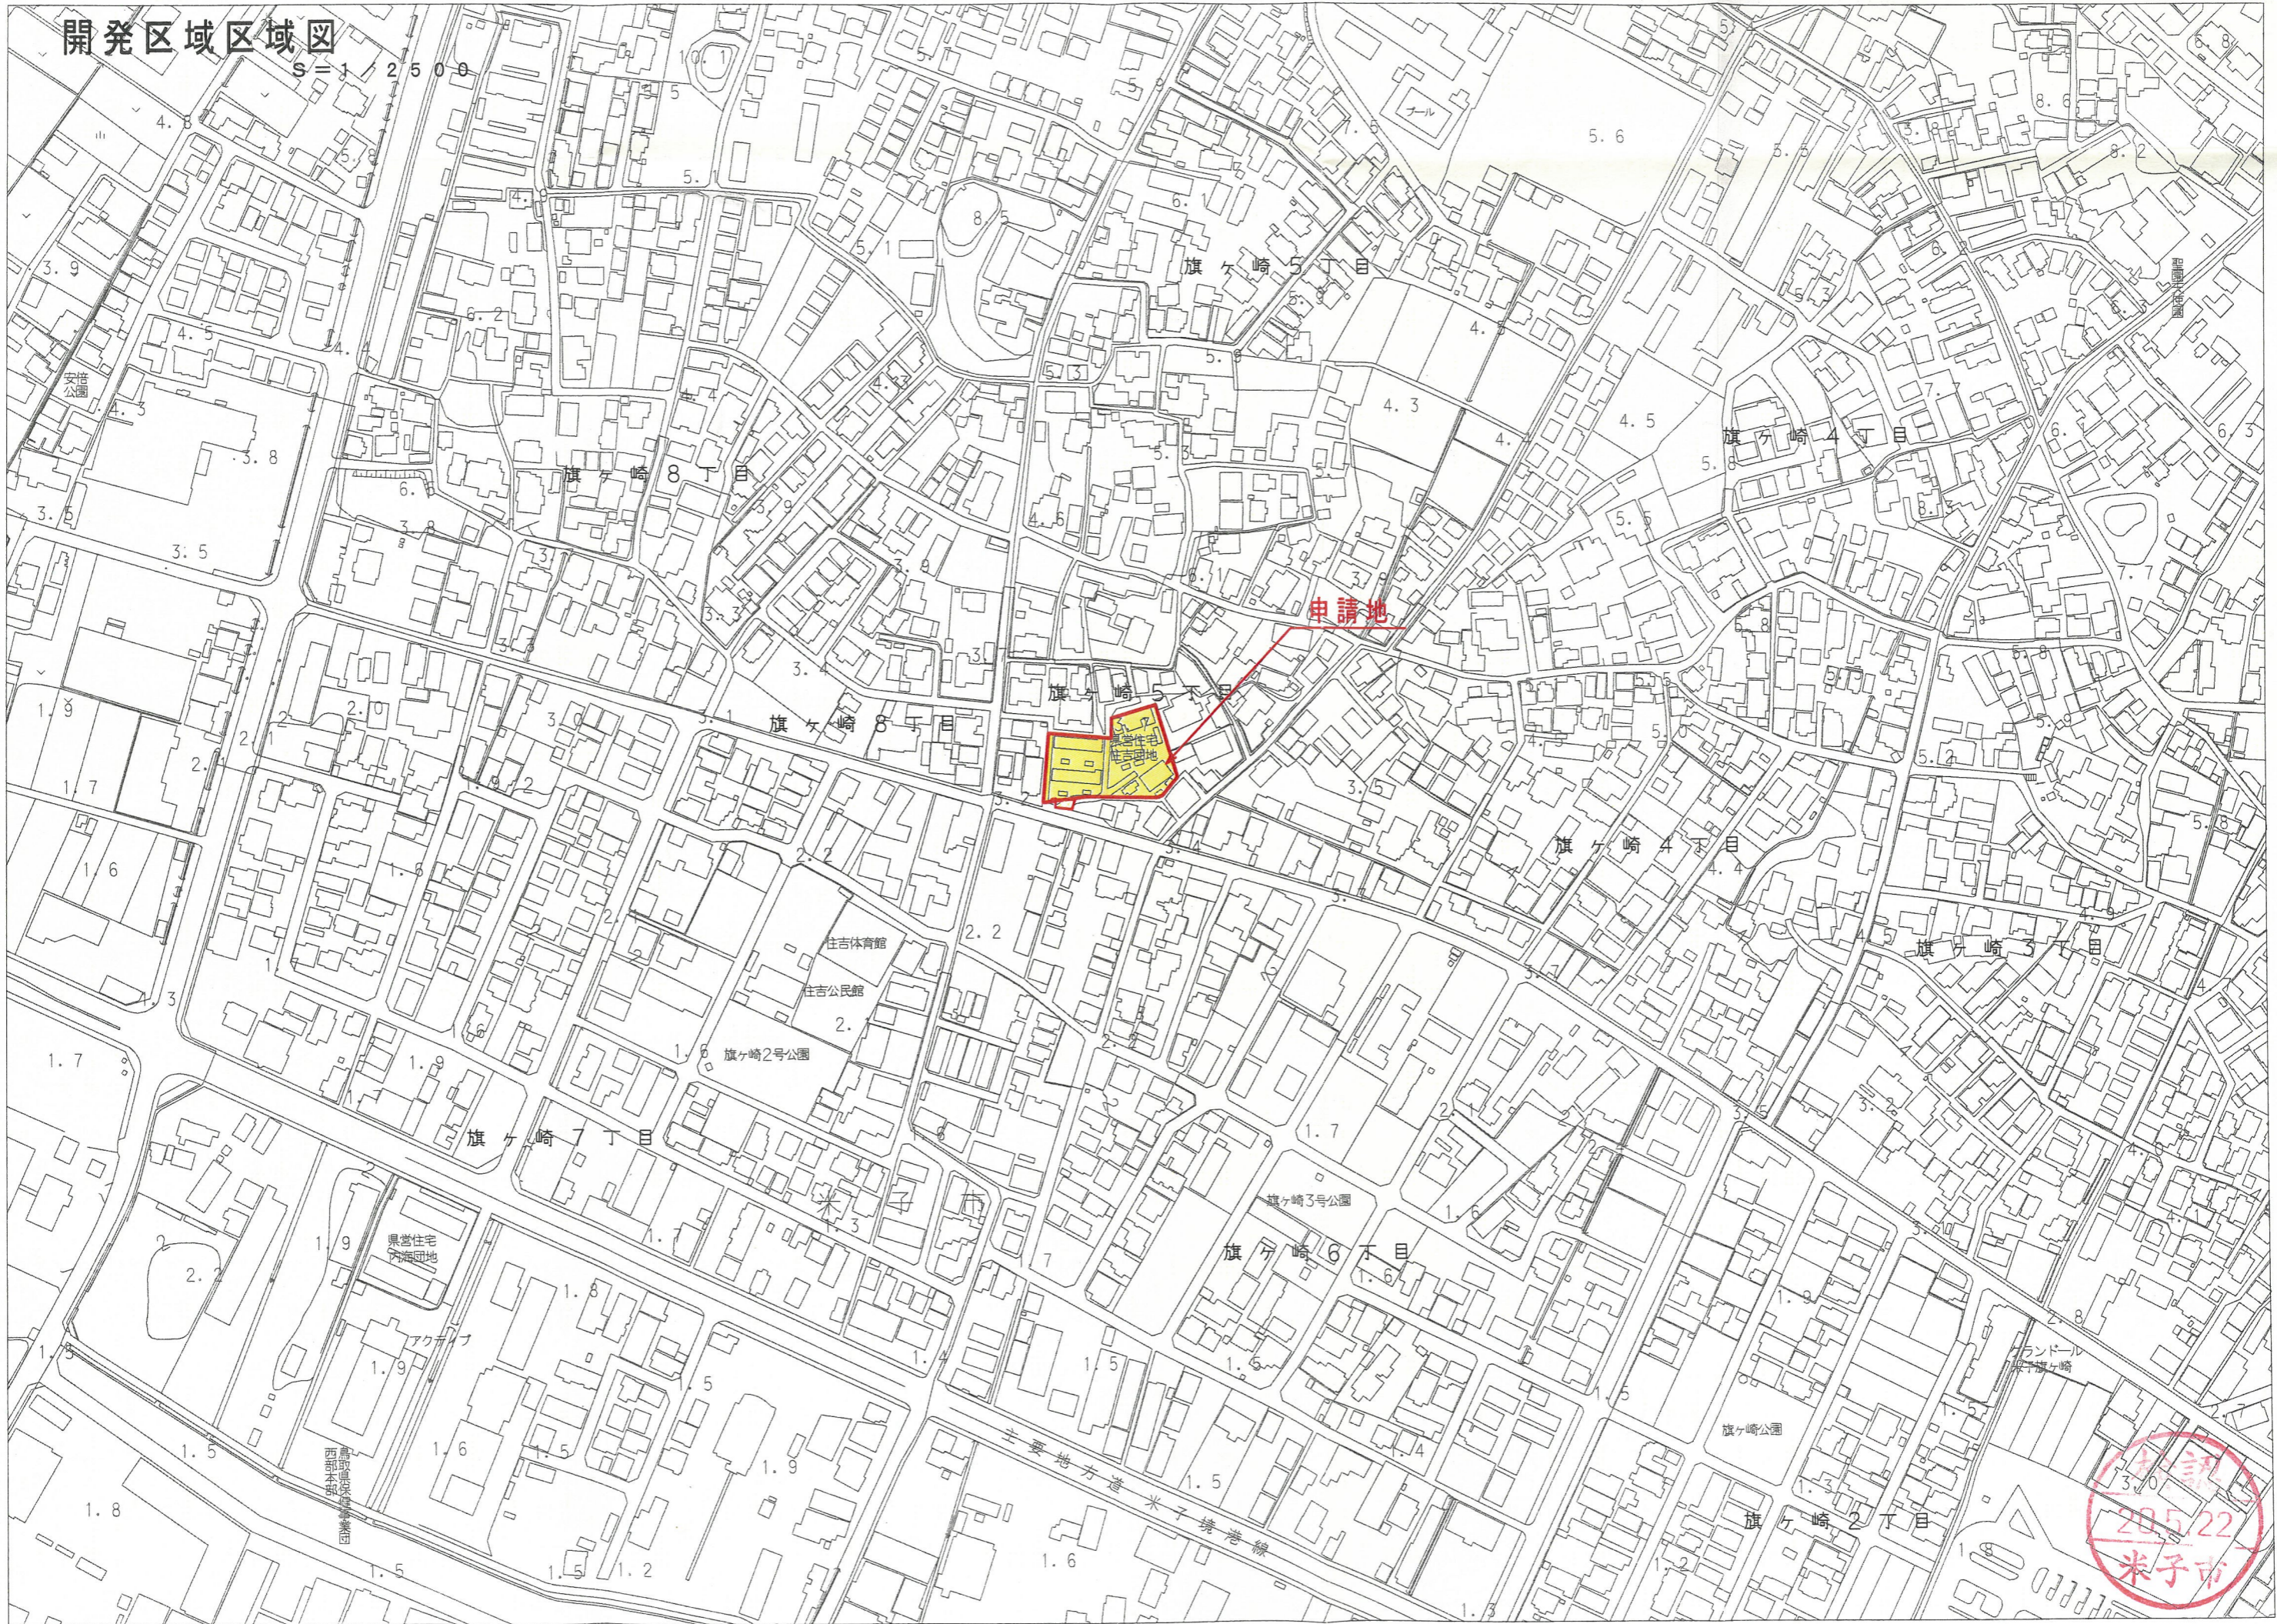

開発区域区域図

S=1 2500

2015/22
米子市