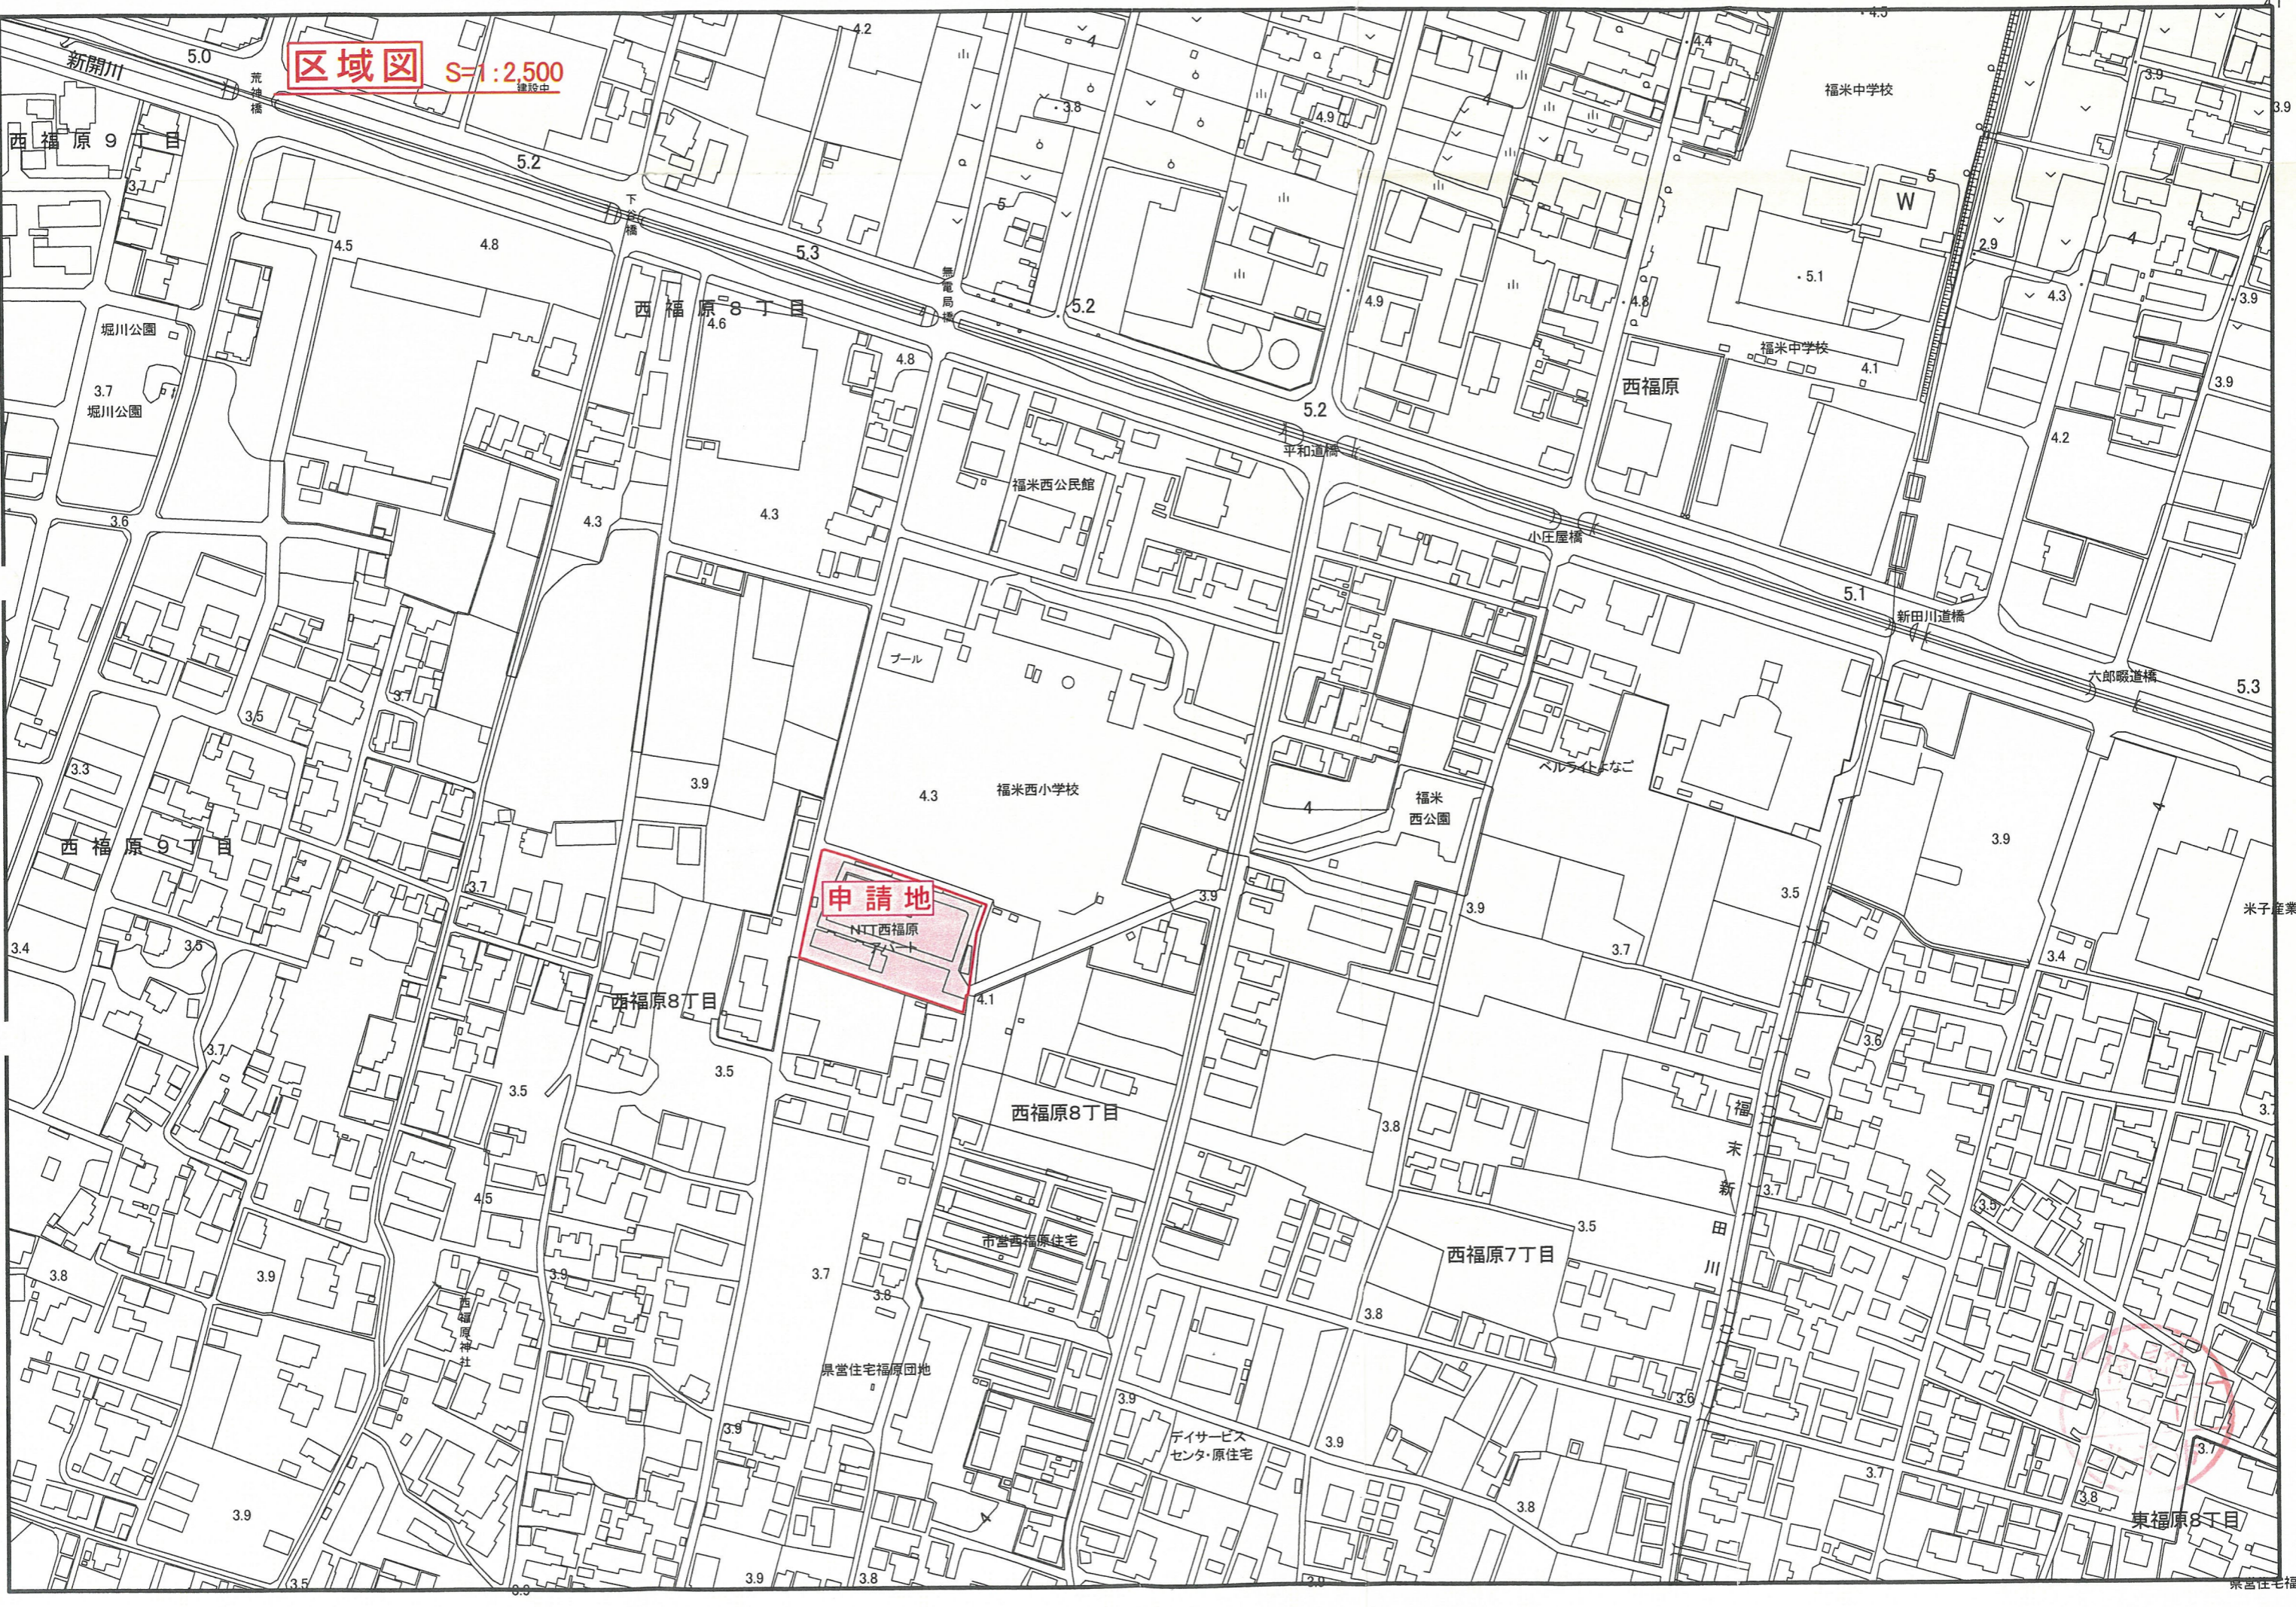

区域図 S=1:2,500
建設中

申請地

N11 西福原
ア1

西福原8丁目

西福原8丁目

西福原7丁目

東福原8丁目

福米中学校

堀川公園

西福原9丁目