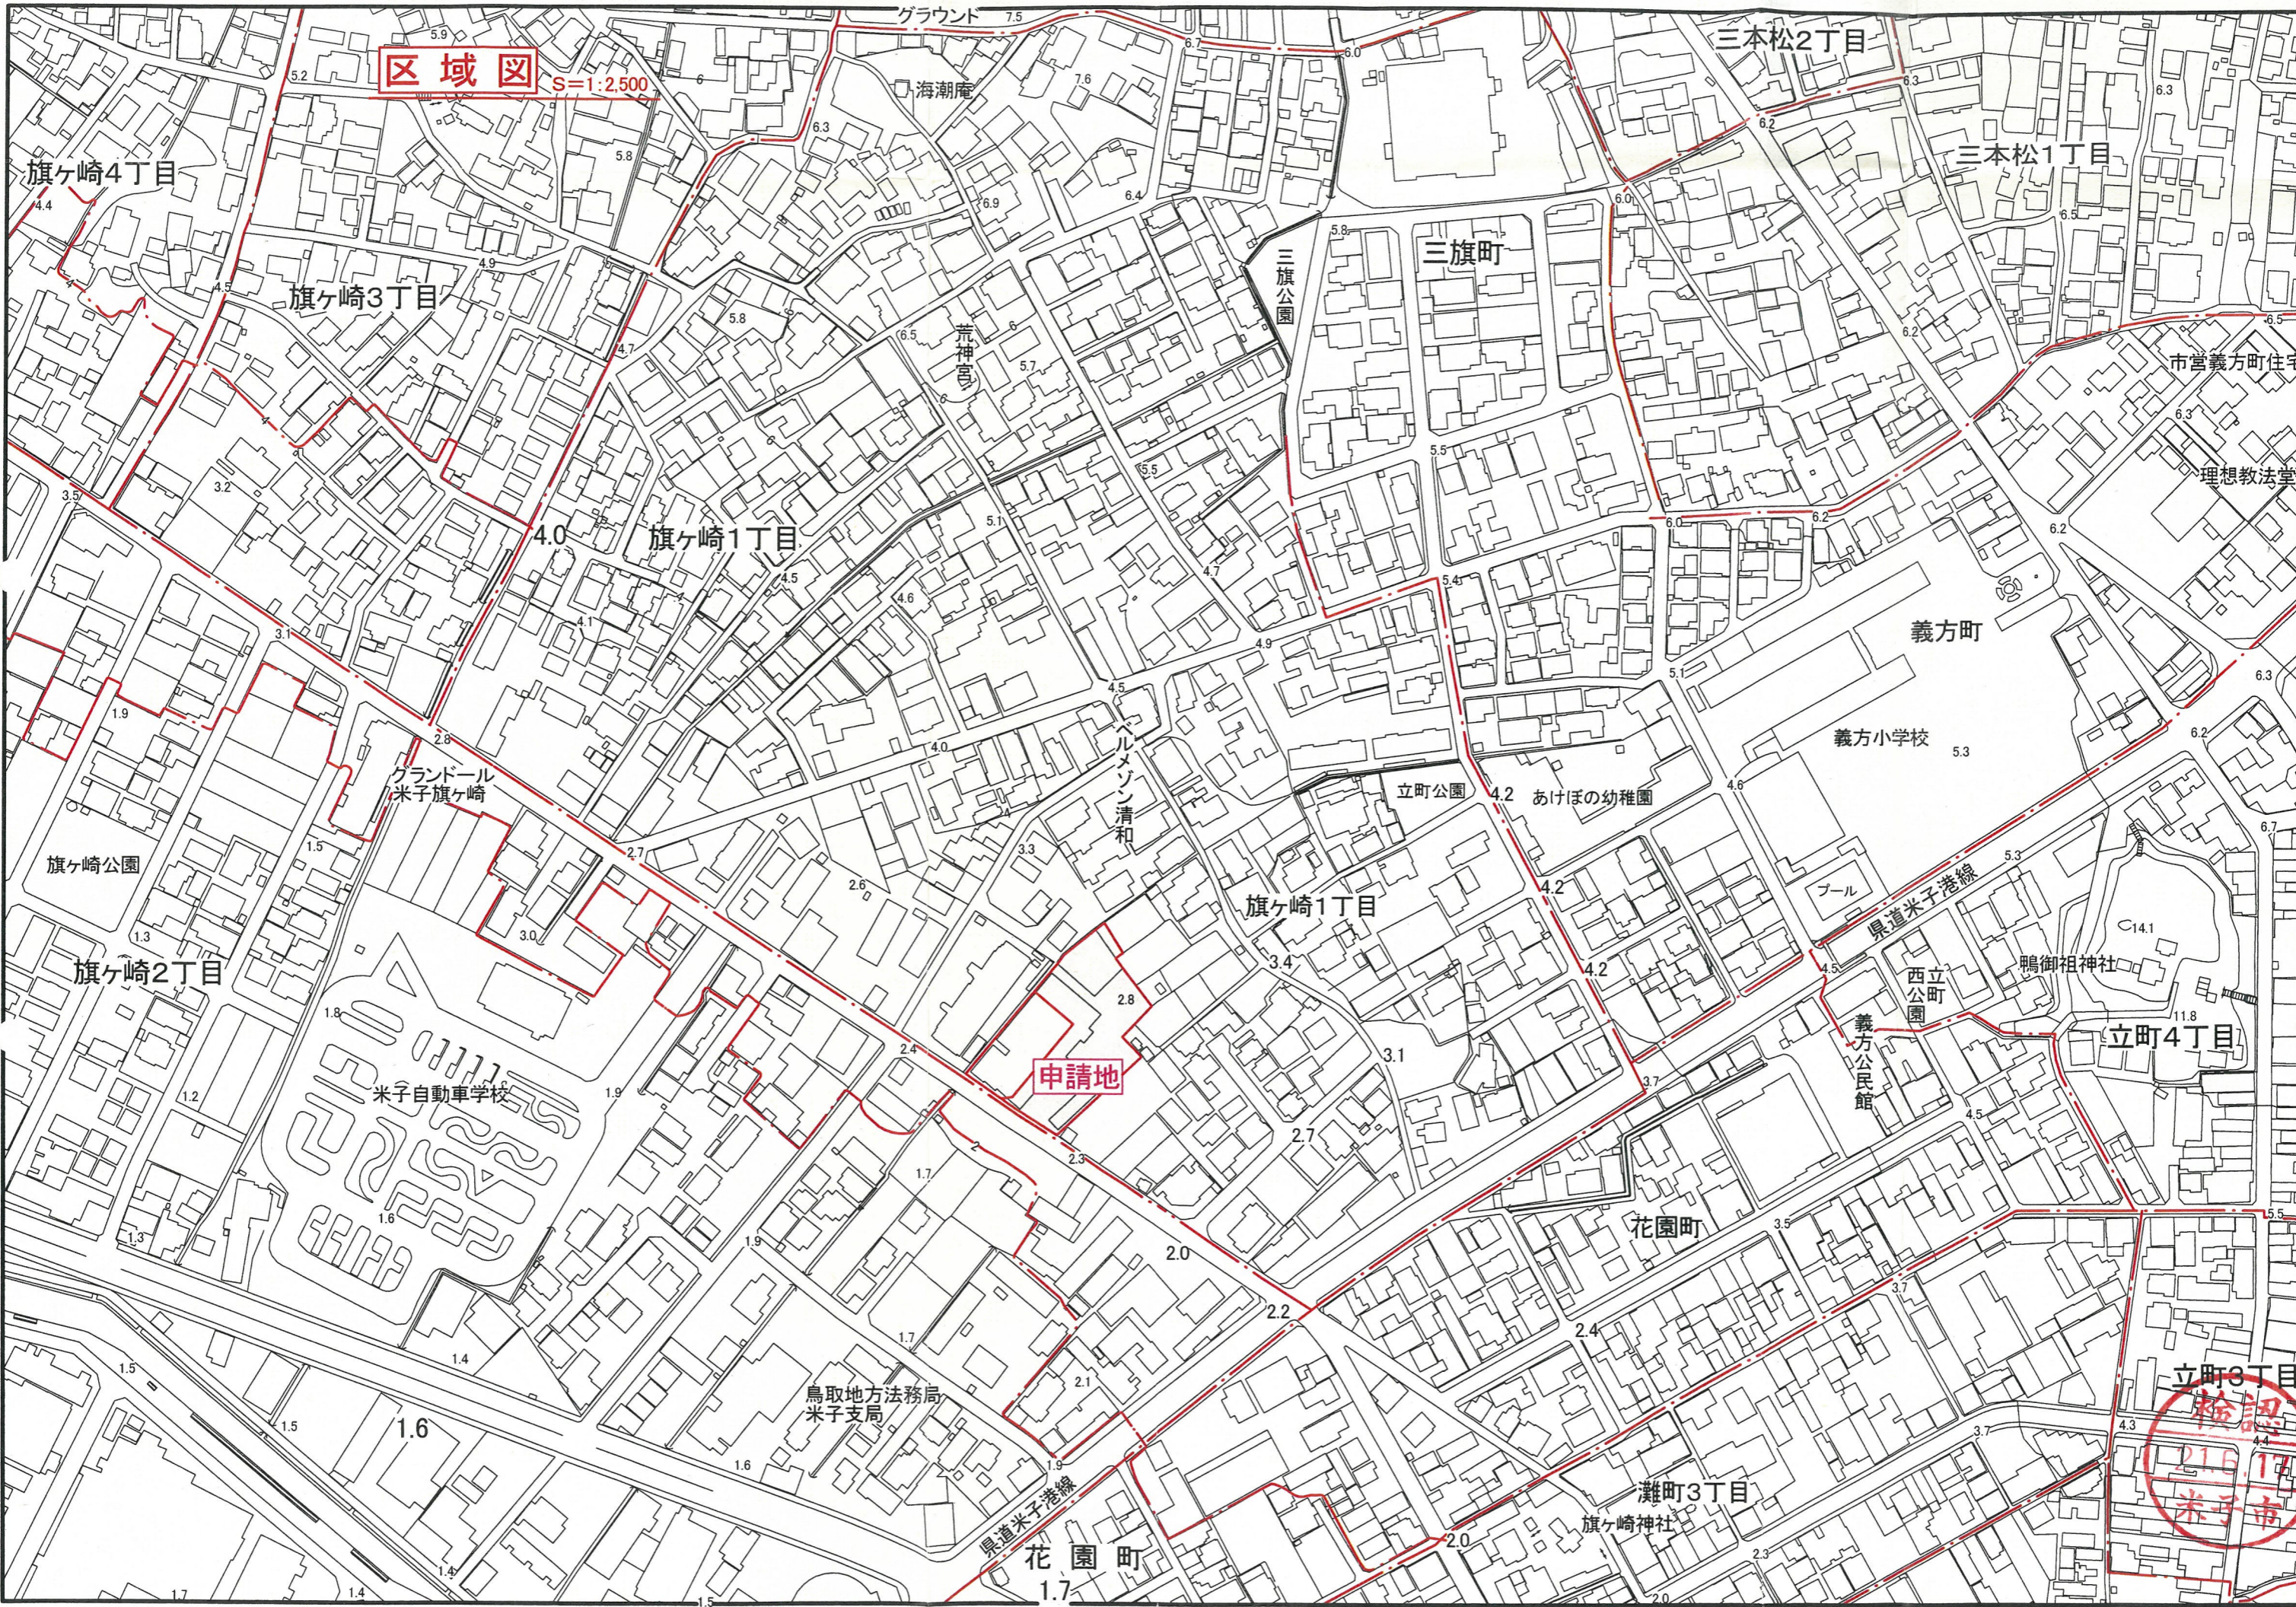

区域図 S=1:2,500

旗ヶ崎4丁目

旗ヶ崎3丁目

旗ヶ崎1丁目

旗ヶ崎2丁目

旗ヶ崎1丁目

申請地

花園町

花園町

旗ヶ崎神社

立町3丁目

検査  
21.6.17  
米子市

三本松2丁目

三本松1丁目

三旗町

義方町