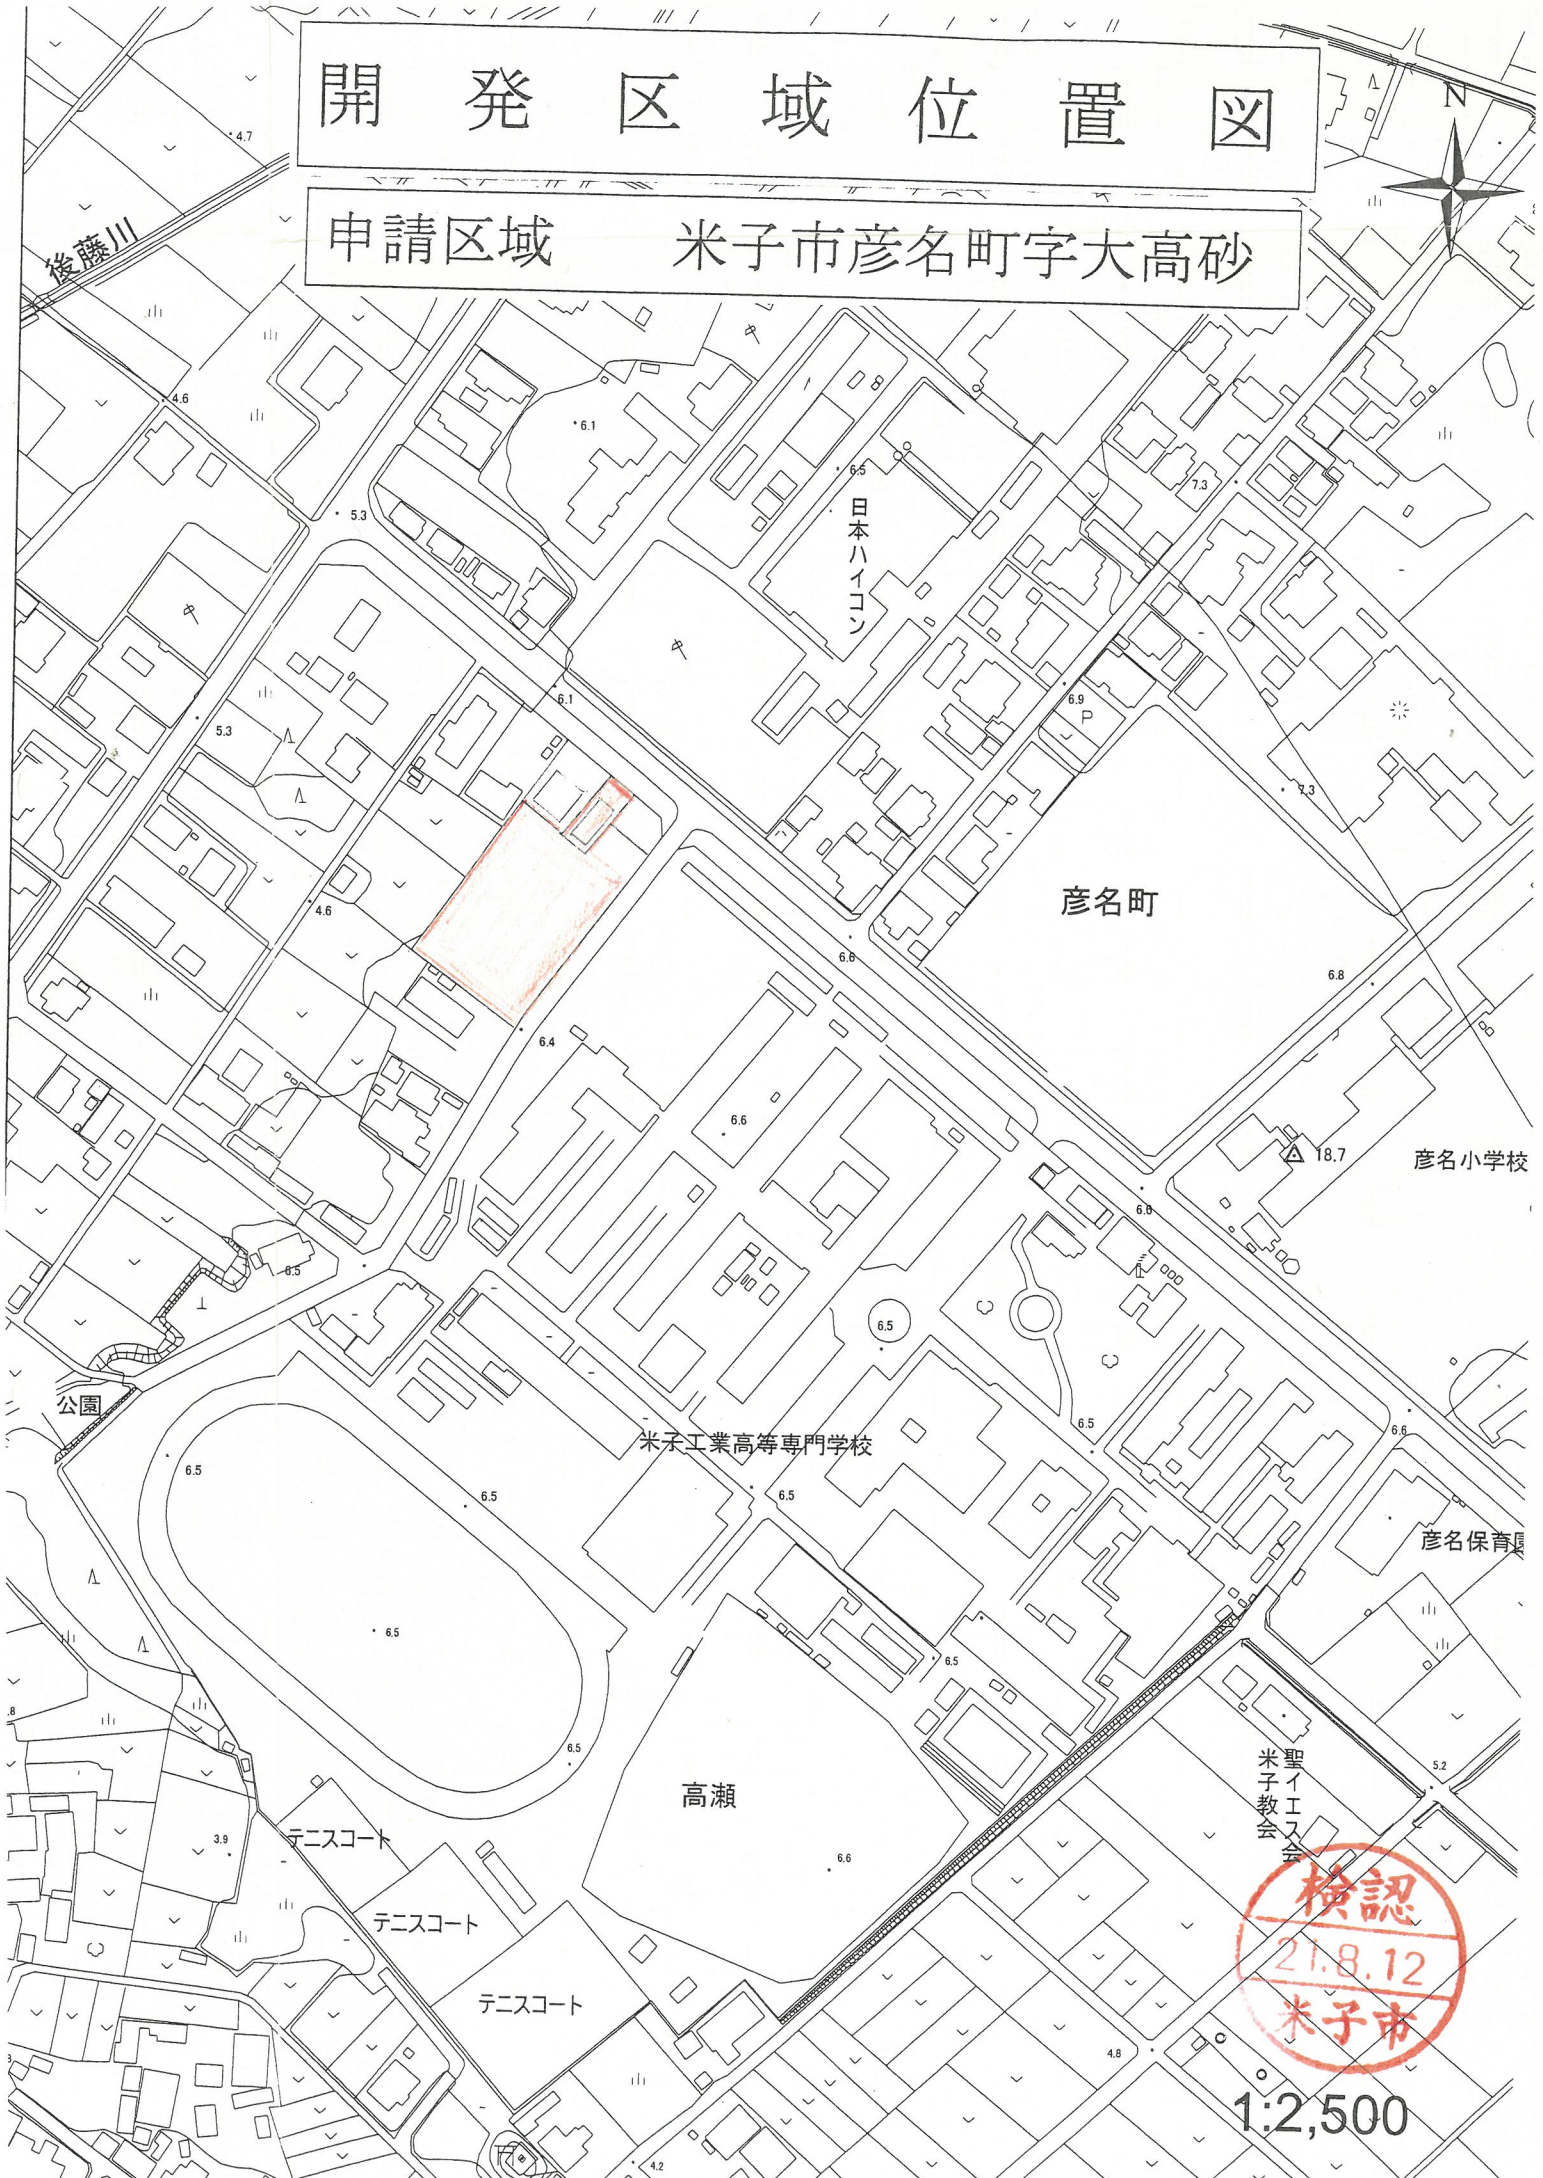

開発区域位置図

申請区域 米子市彦名町字大高砂

1:2,500